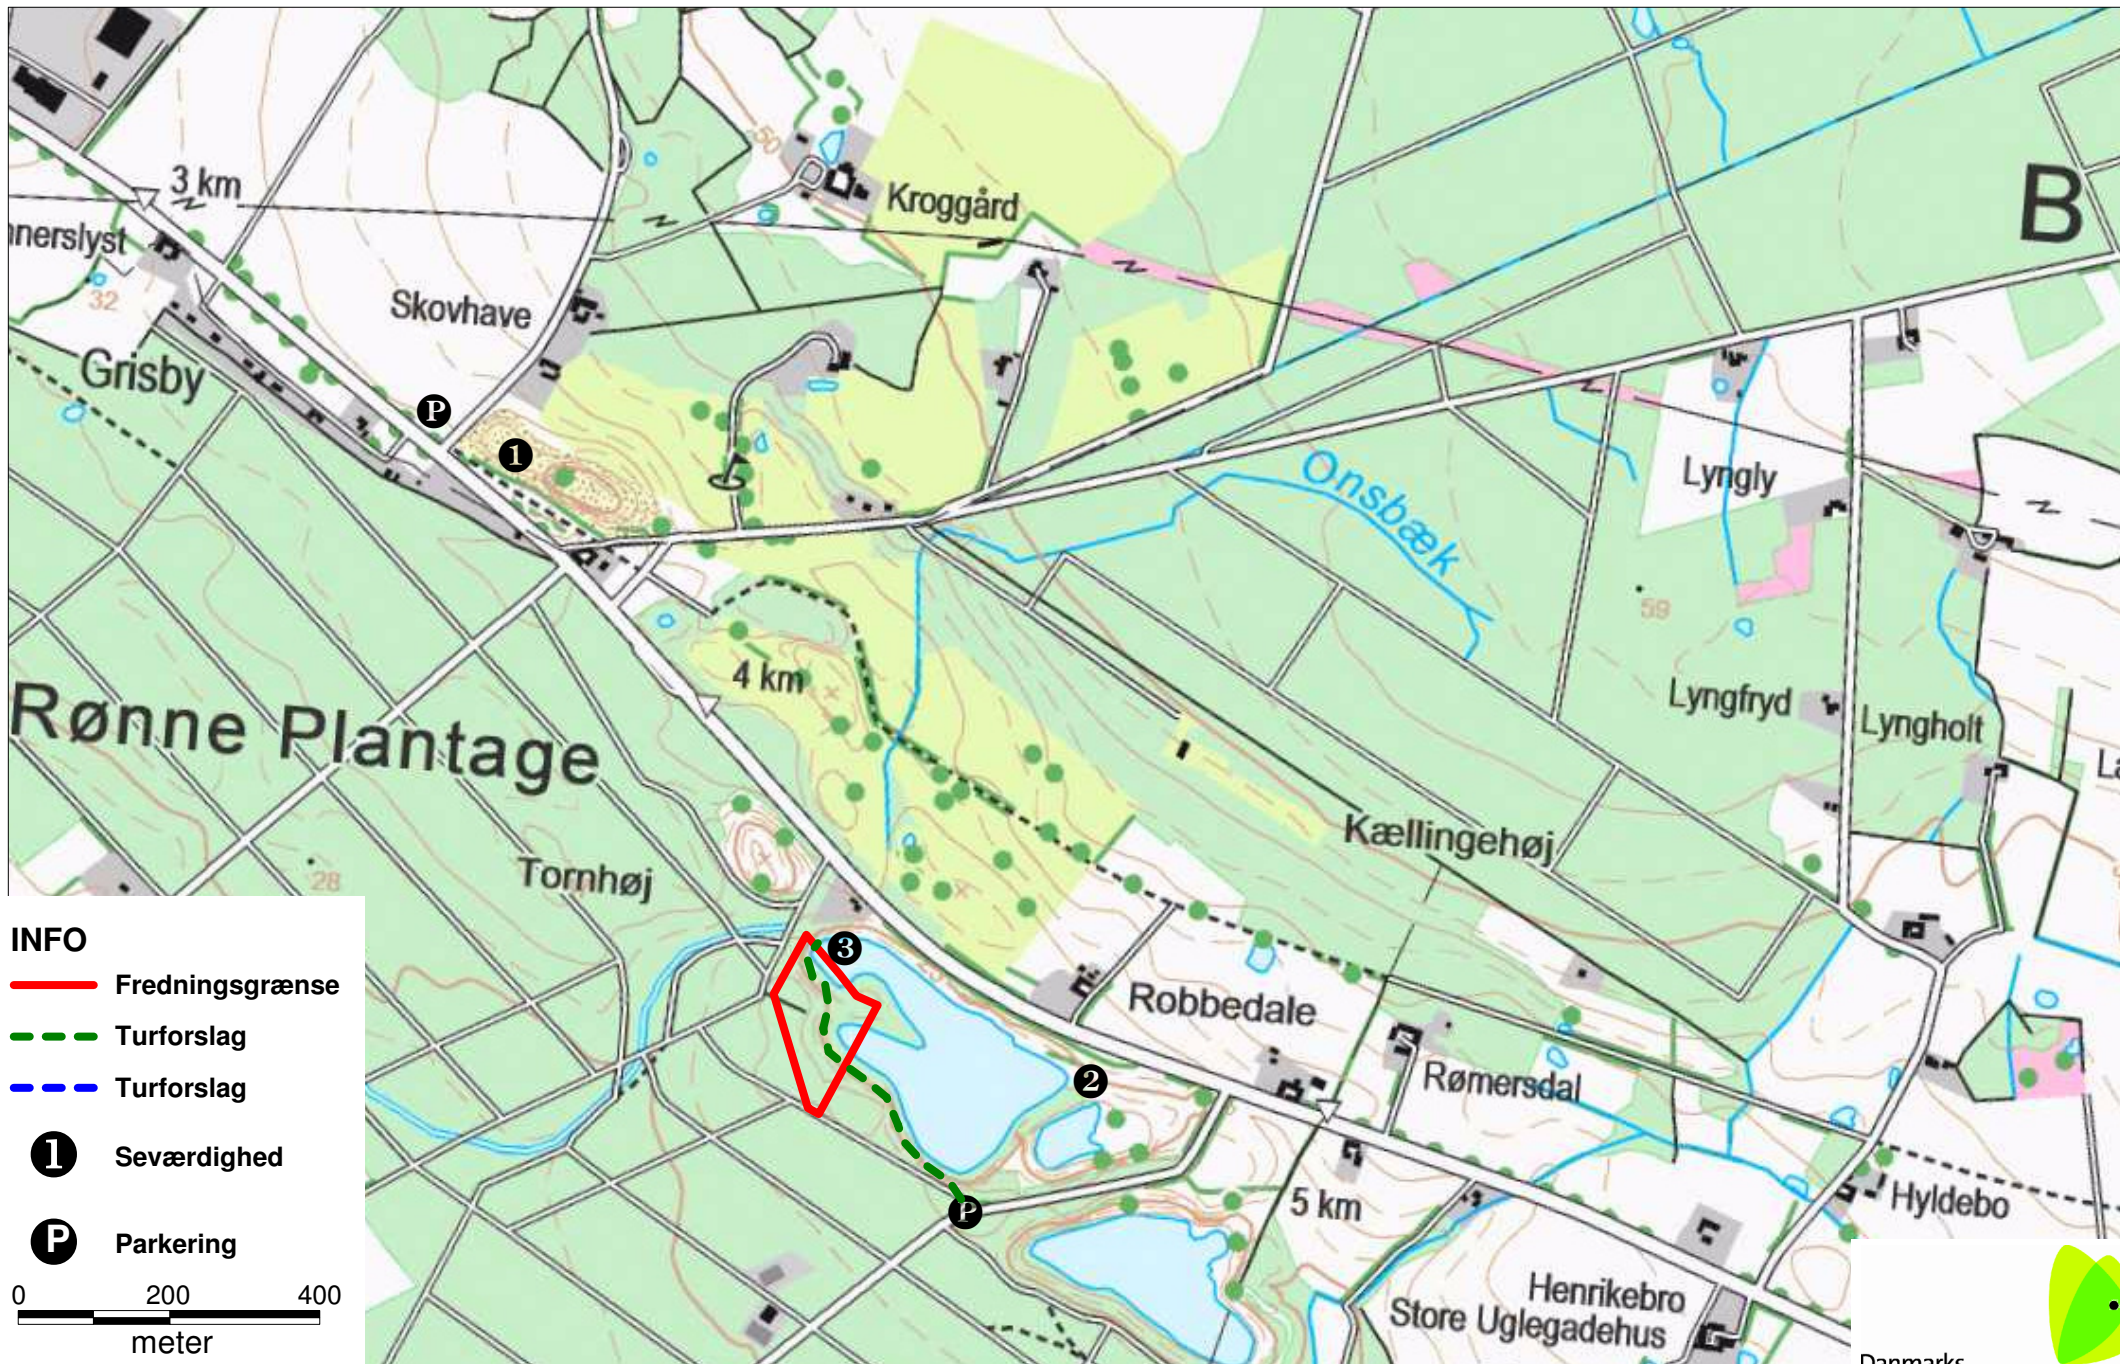

Robbedale

INFO

 Fredningsgrænse

 Turforslag

 Turforslag

 Seværdighed

 Parkering

0 200 400
meter