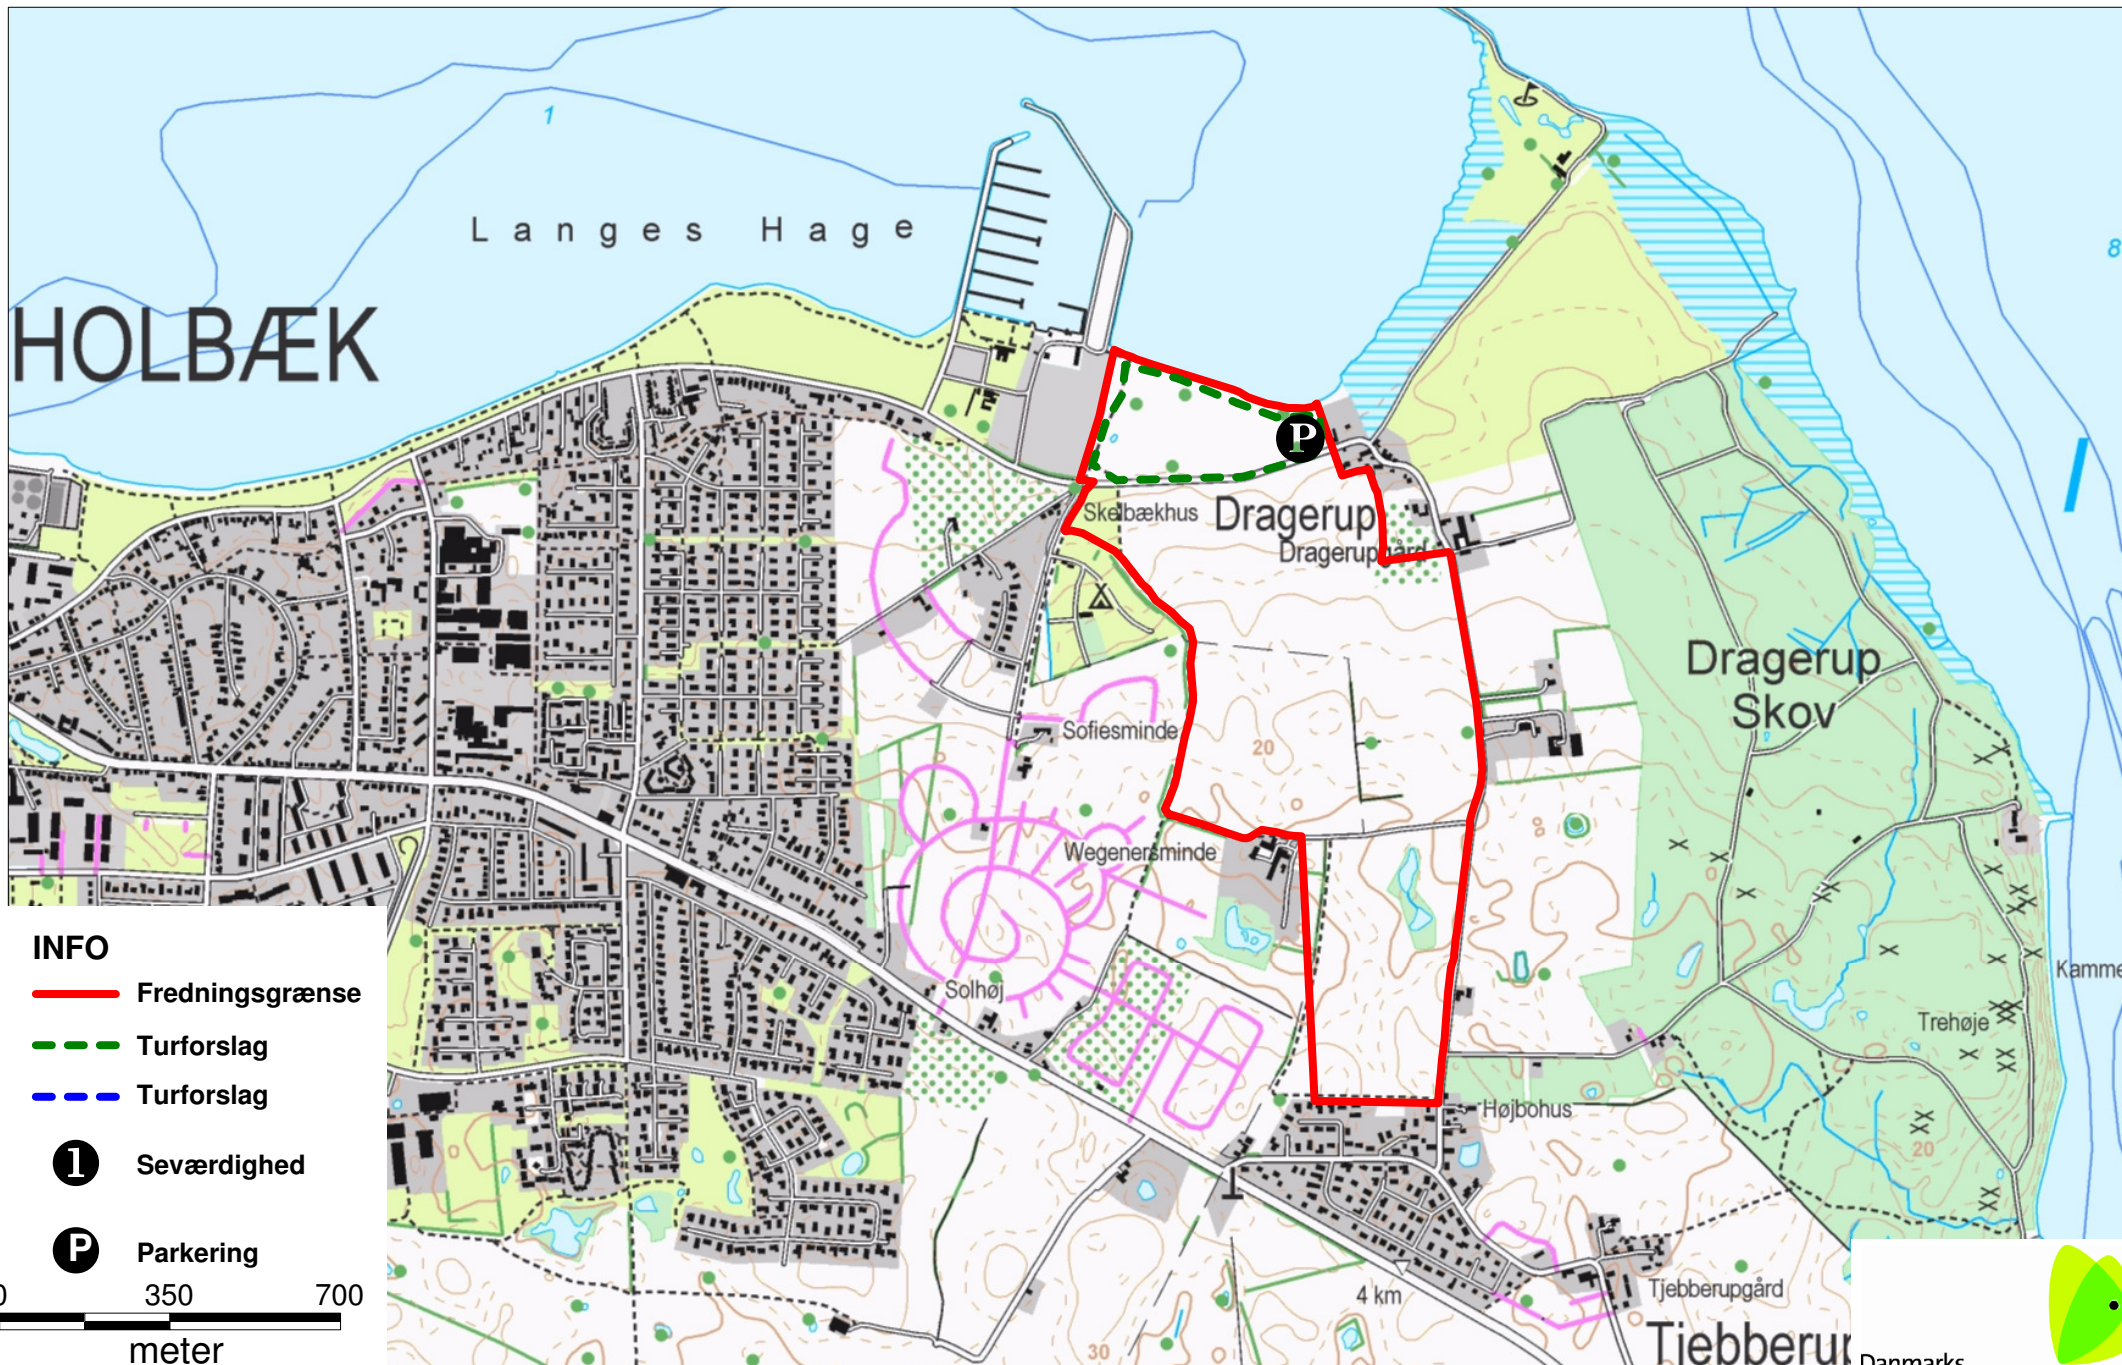

Wegenersminde

INFO
— Fredningsgrænse

— Turforslag

— Turforslag

1 Seværdighed

P Parkering

0 350 700
meter