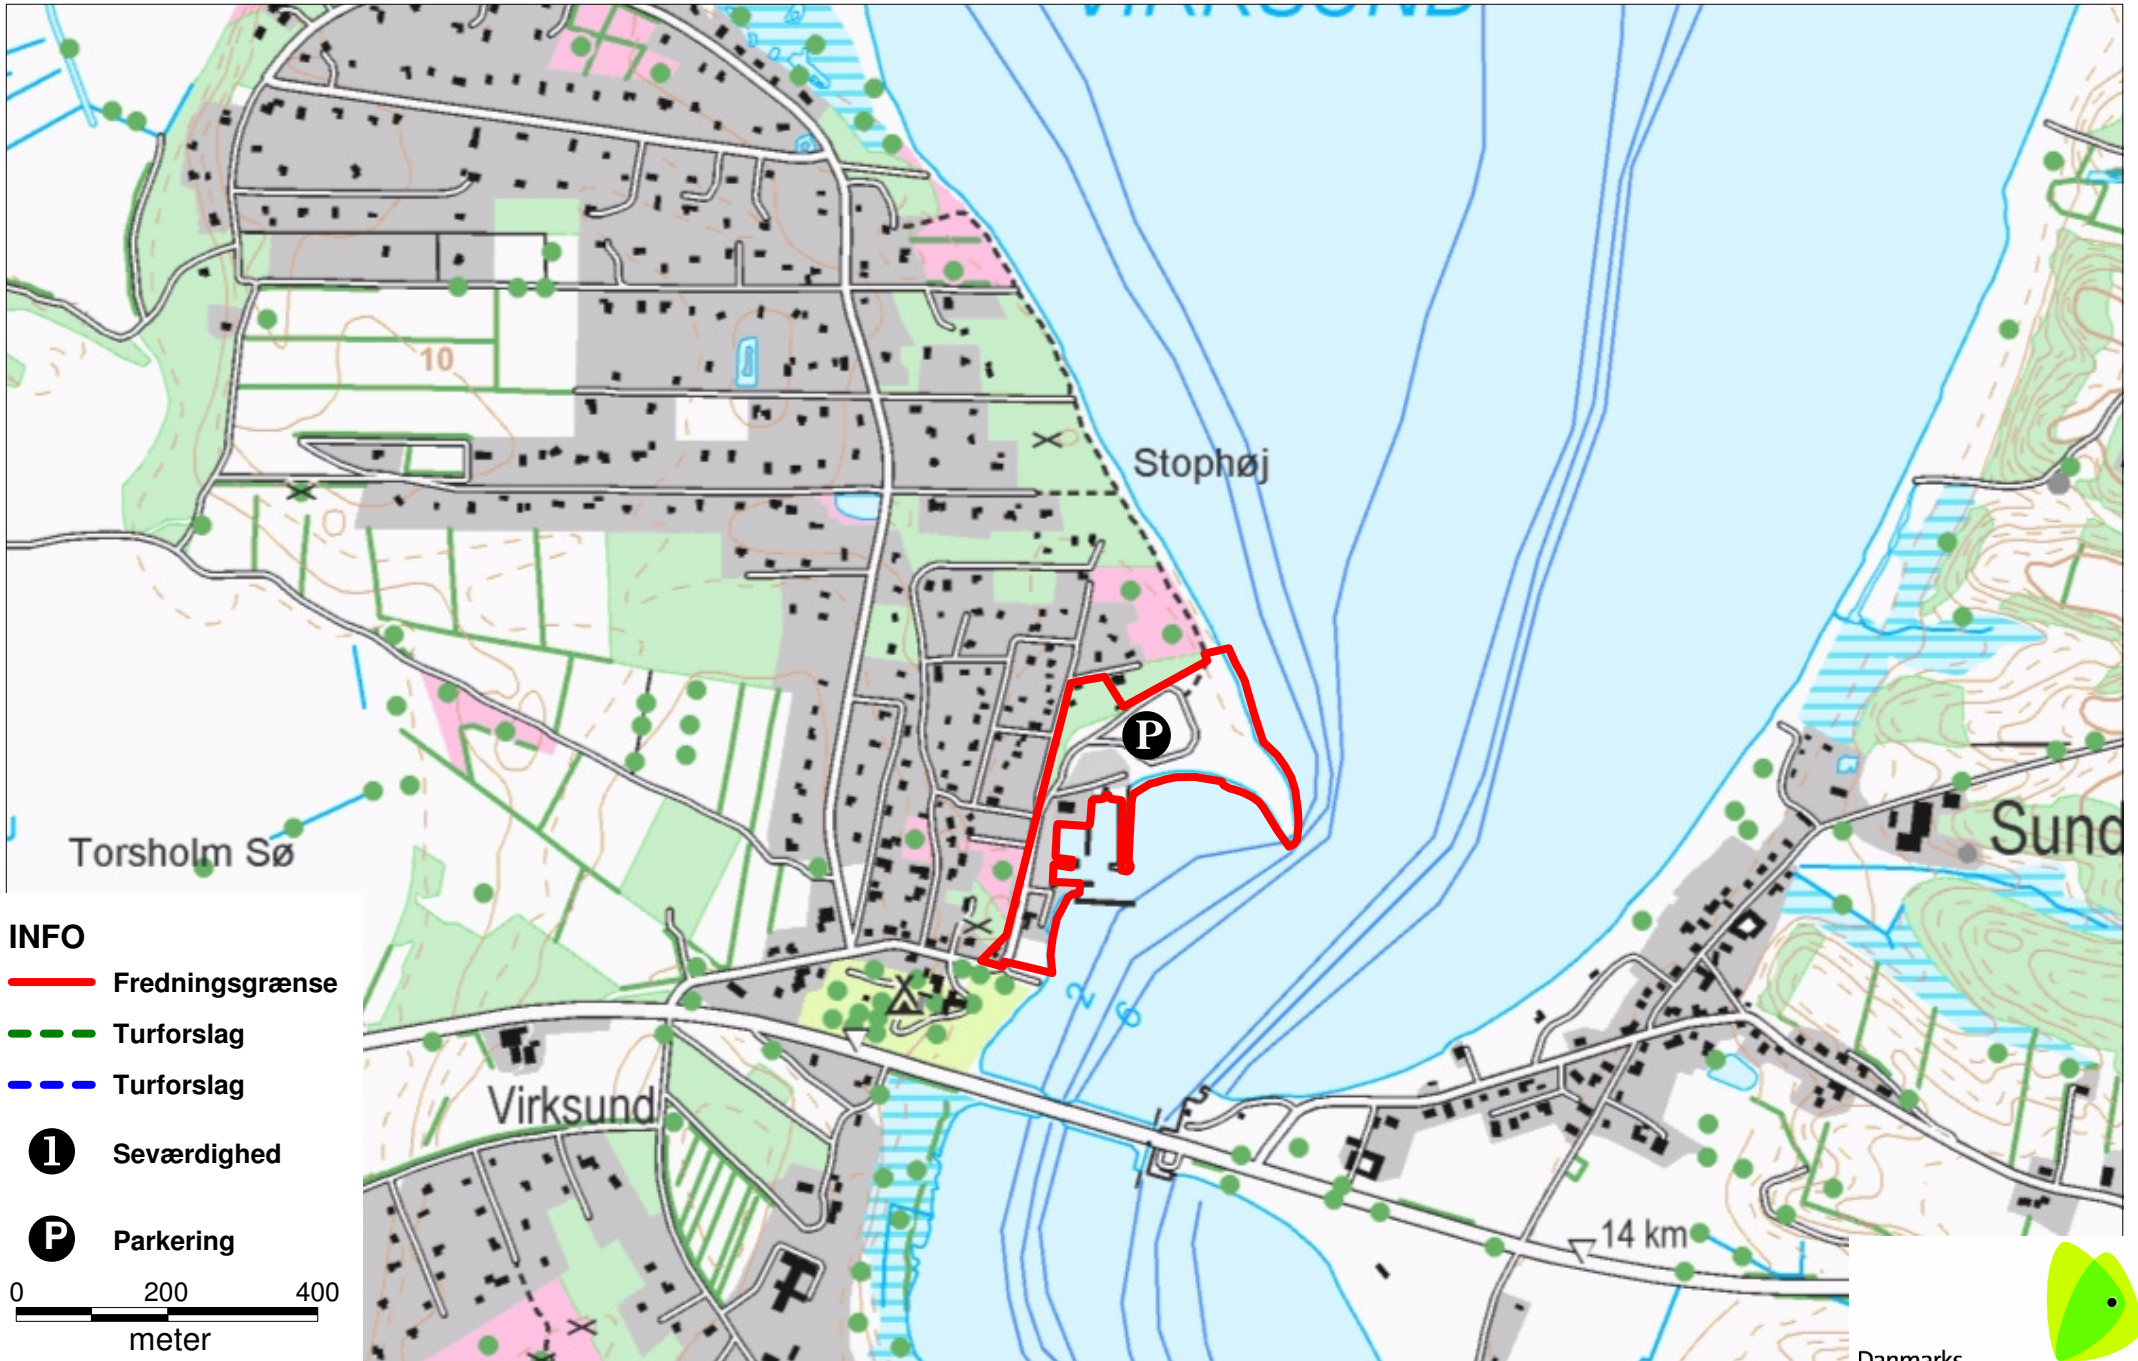

Virksund Strand

INFO

 Fredningsgrænse

 Turforslag

 Turforslag

 Seværdighed

 Parkering

0 200 400
meter