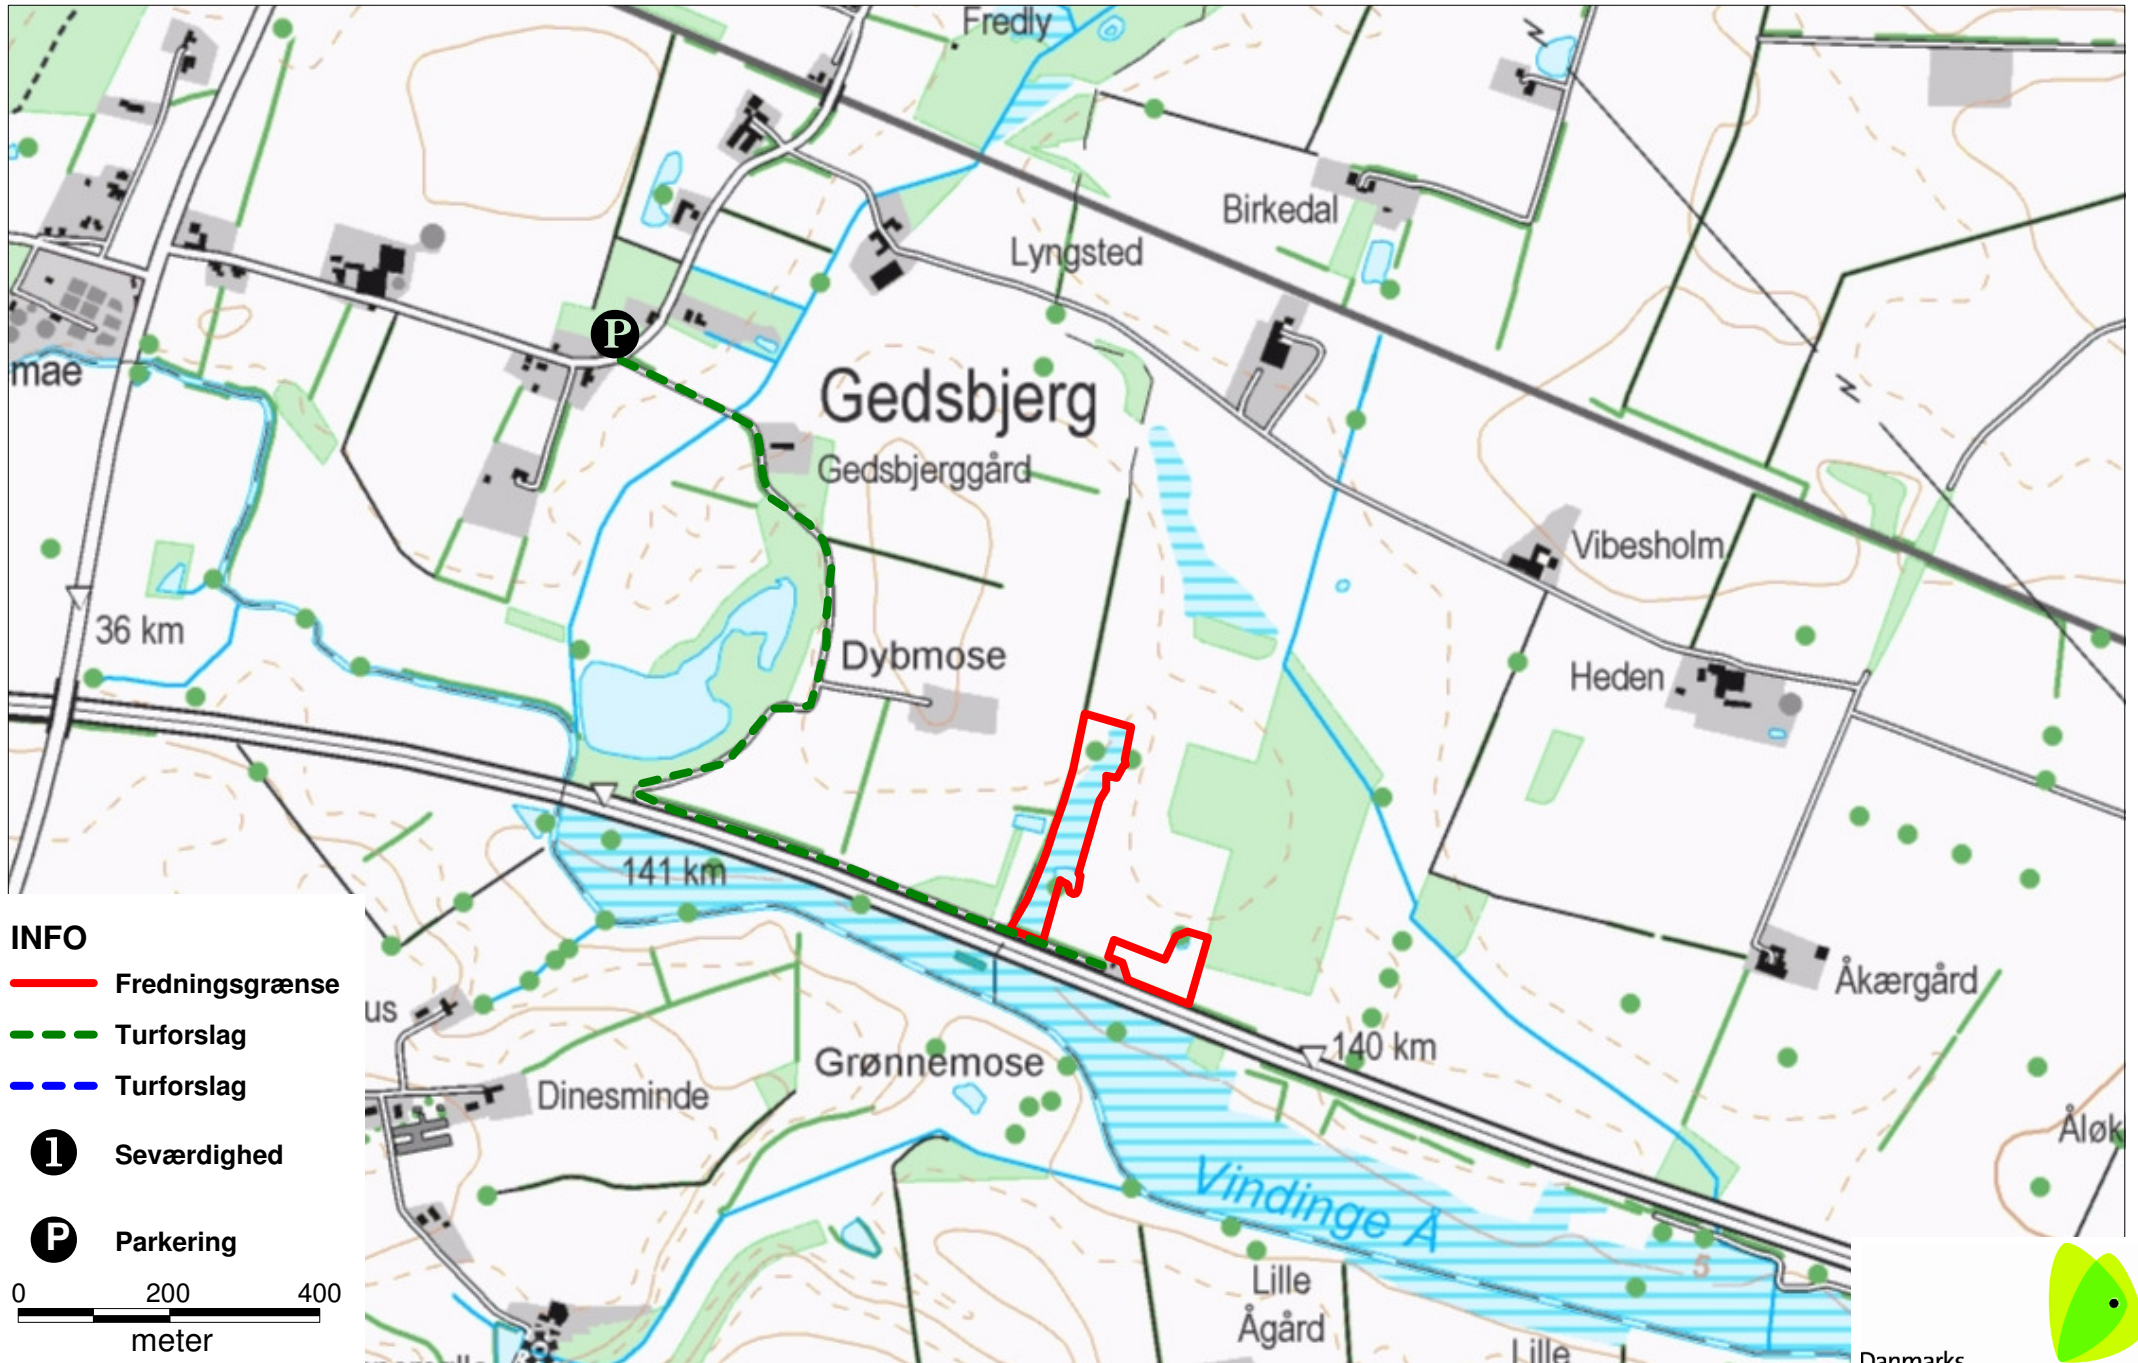

Vibeholm

INFO

 Fredningsgrænse

 Turforslag

 Turforslag

 Seværdighed

 Parkering

0 200 400
meter