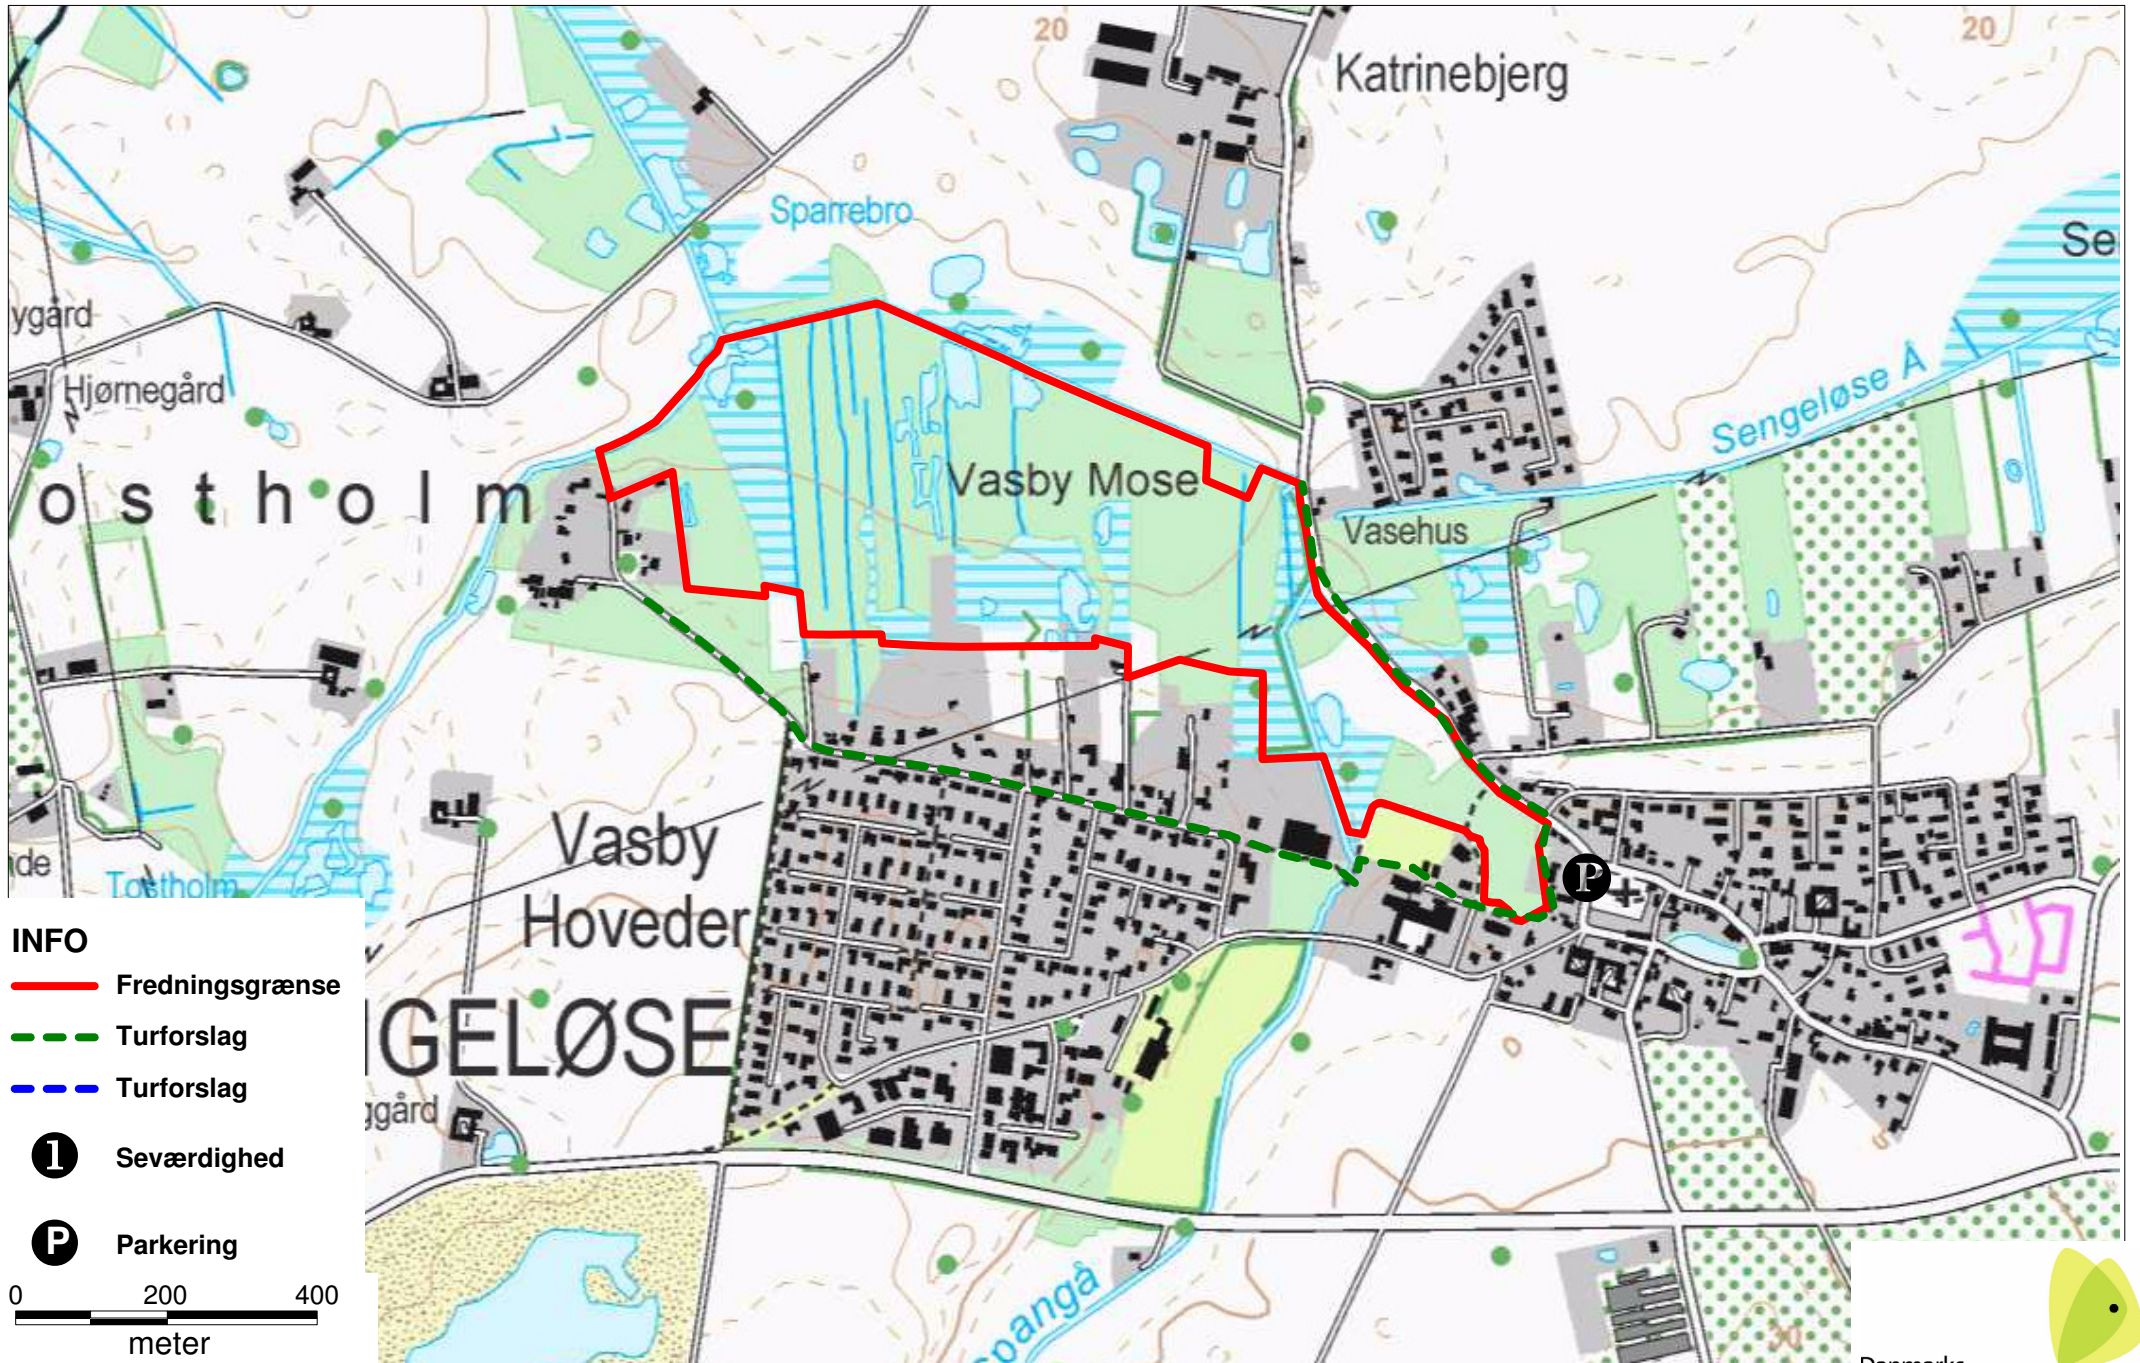

# Vasby Mose

**INFO**

- Fredningsgrænse
- Turforslag
- Turforslag
- Seværdighed
- Parkering

0 200 400  
meter