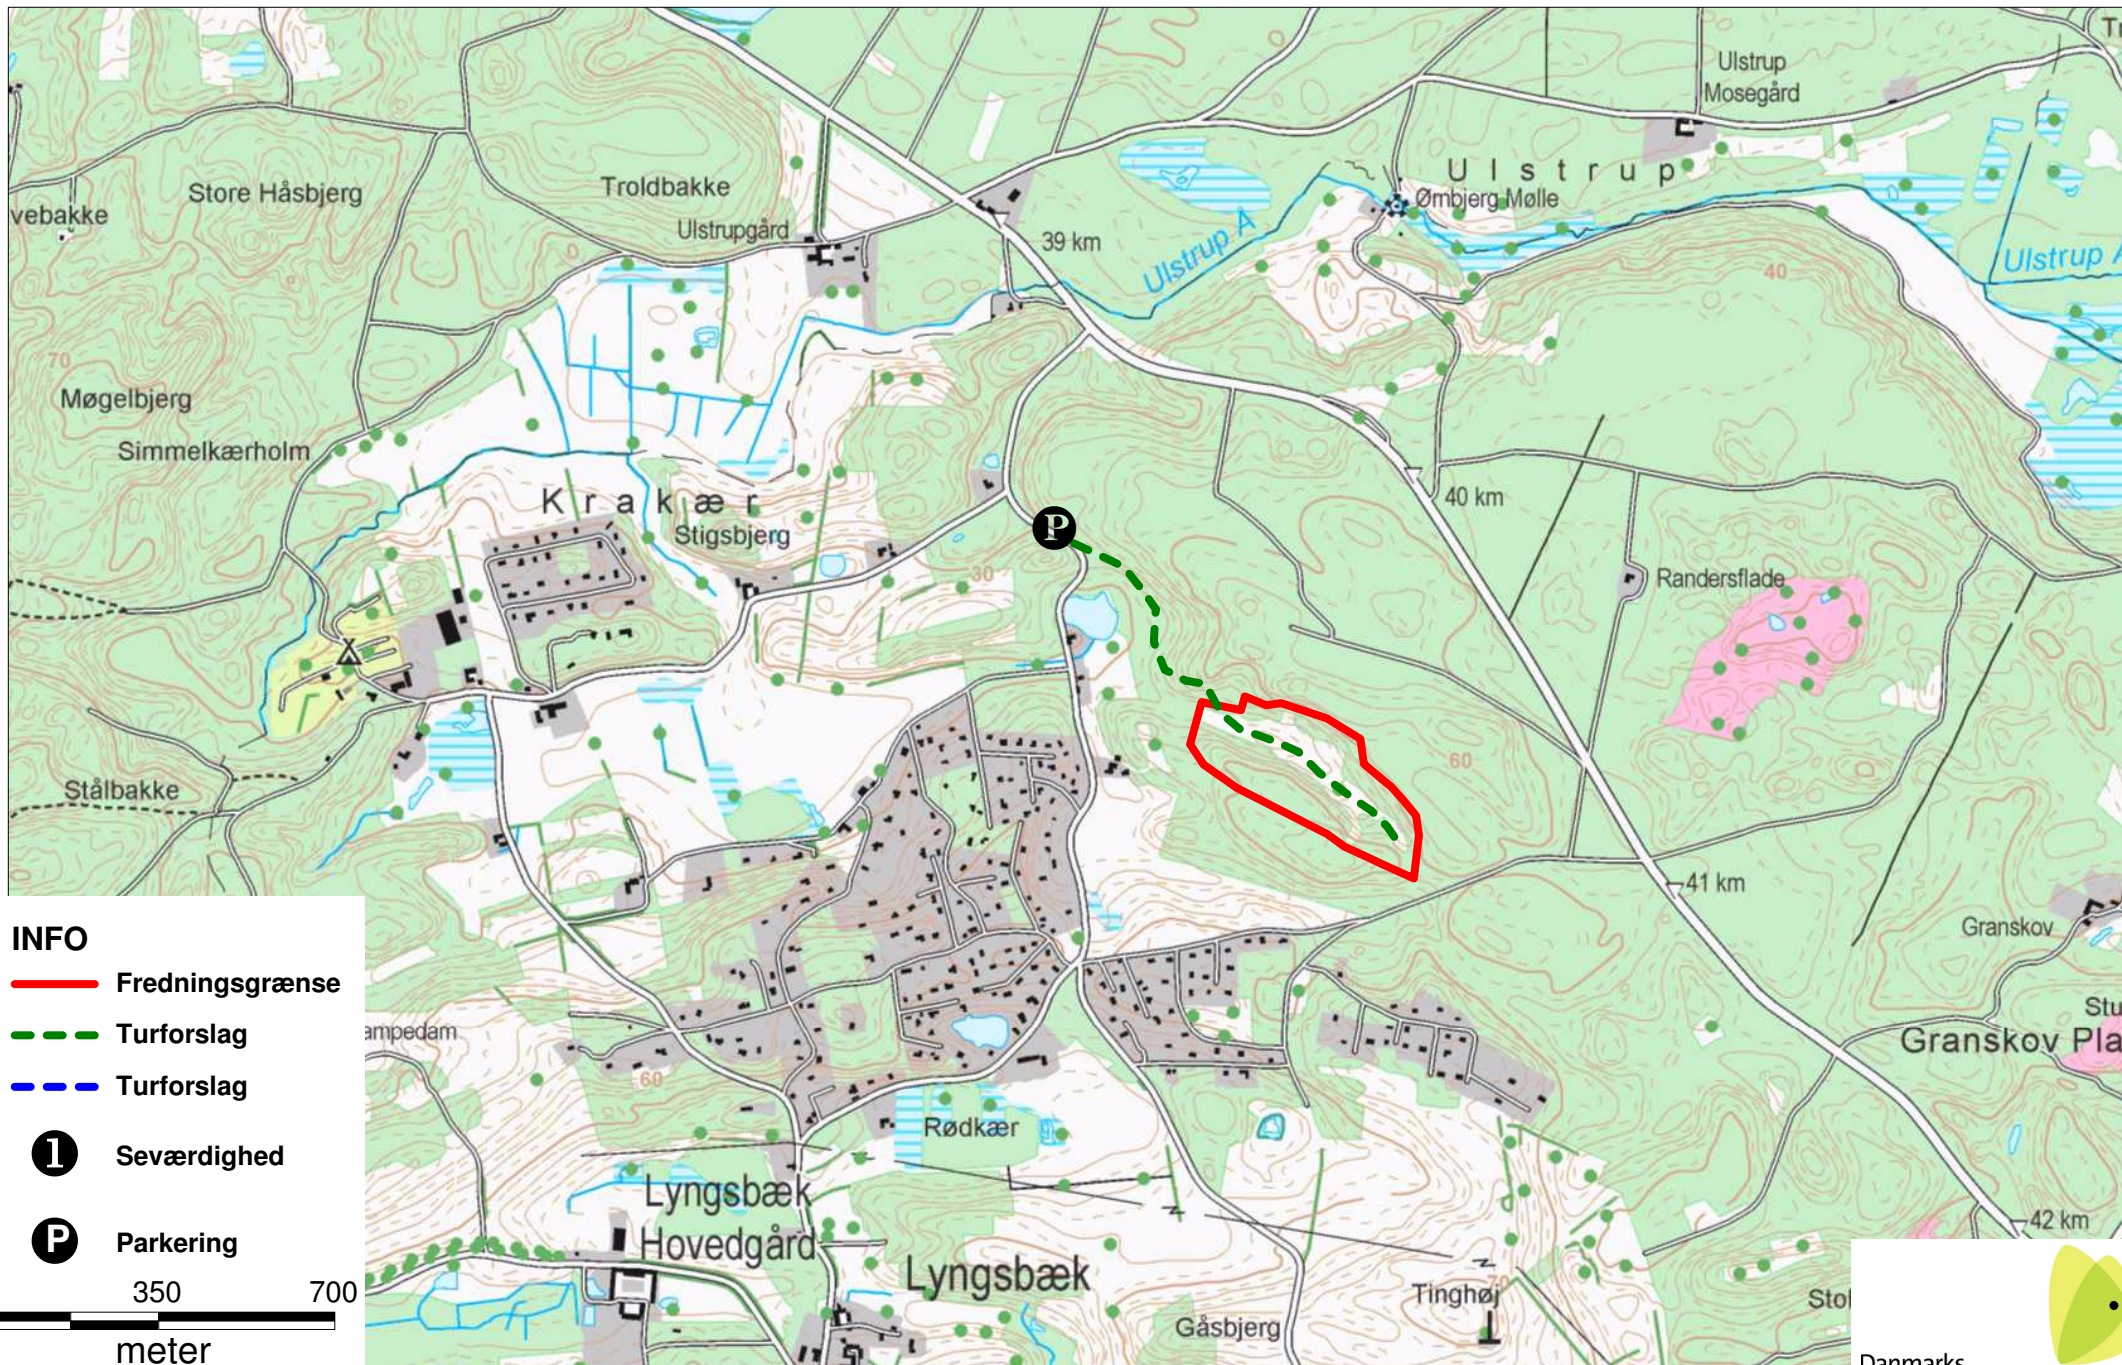

Ulvedalen

INFO

 Fredningsgrænse

 Turforslag

 Turforslag

 Seværdighed

 Parkering

0 350 700
meter