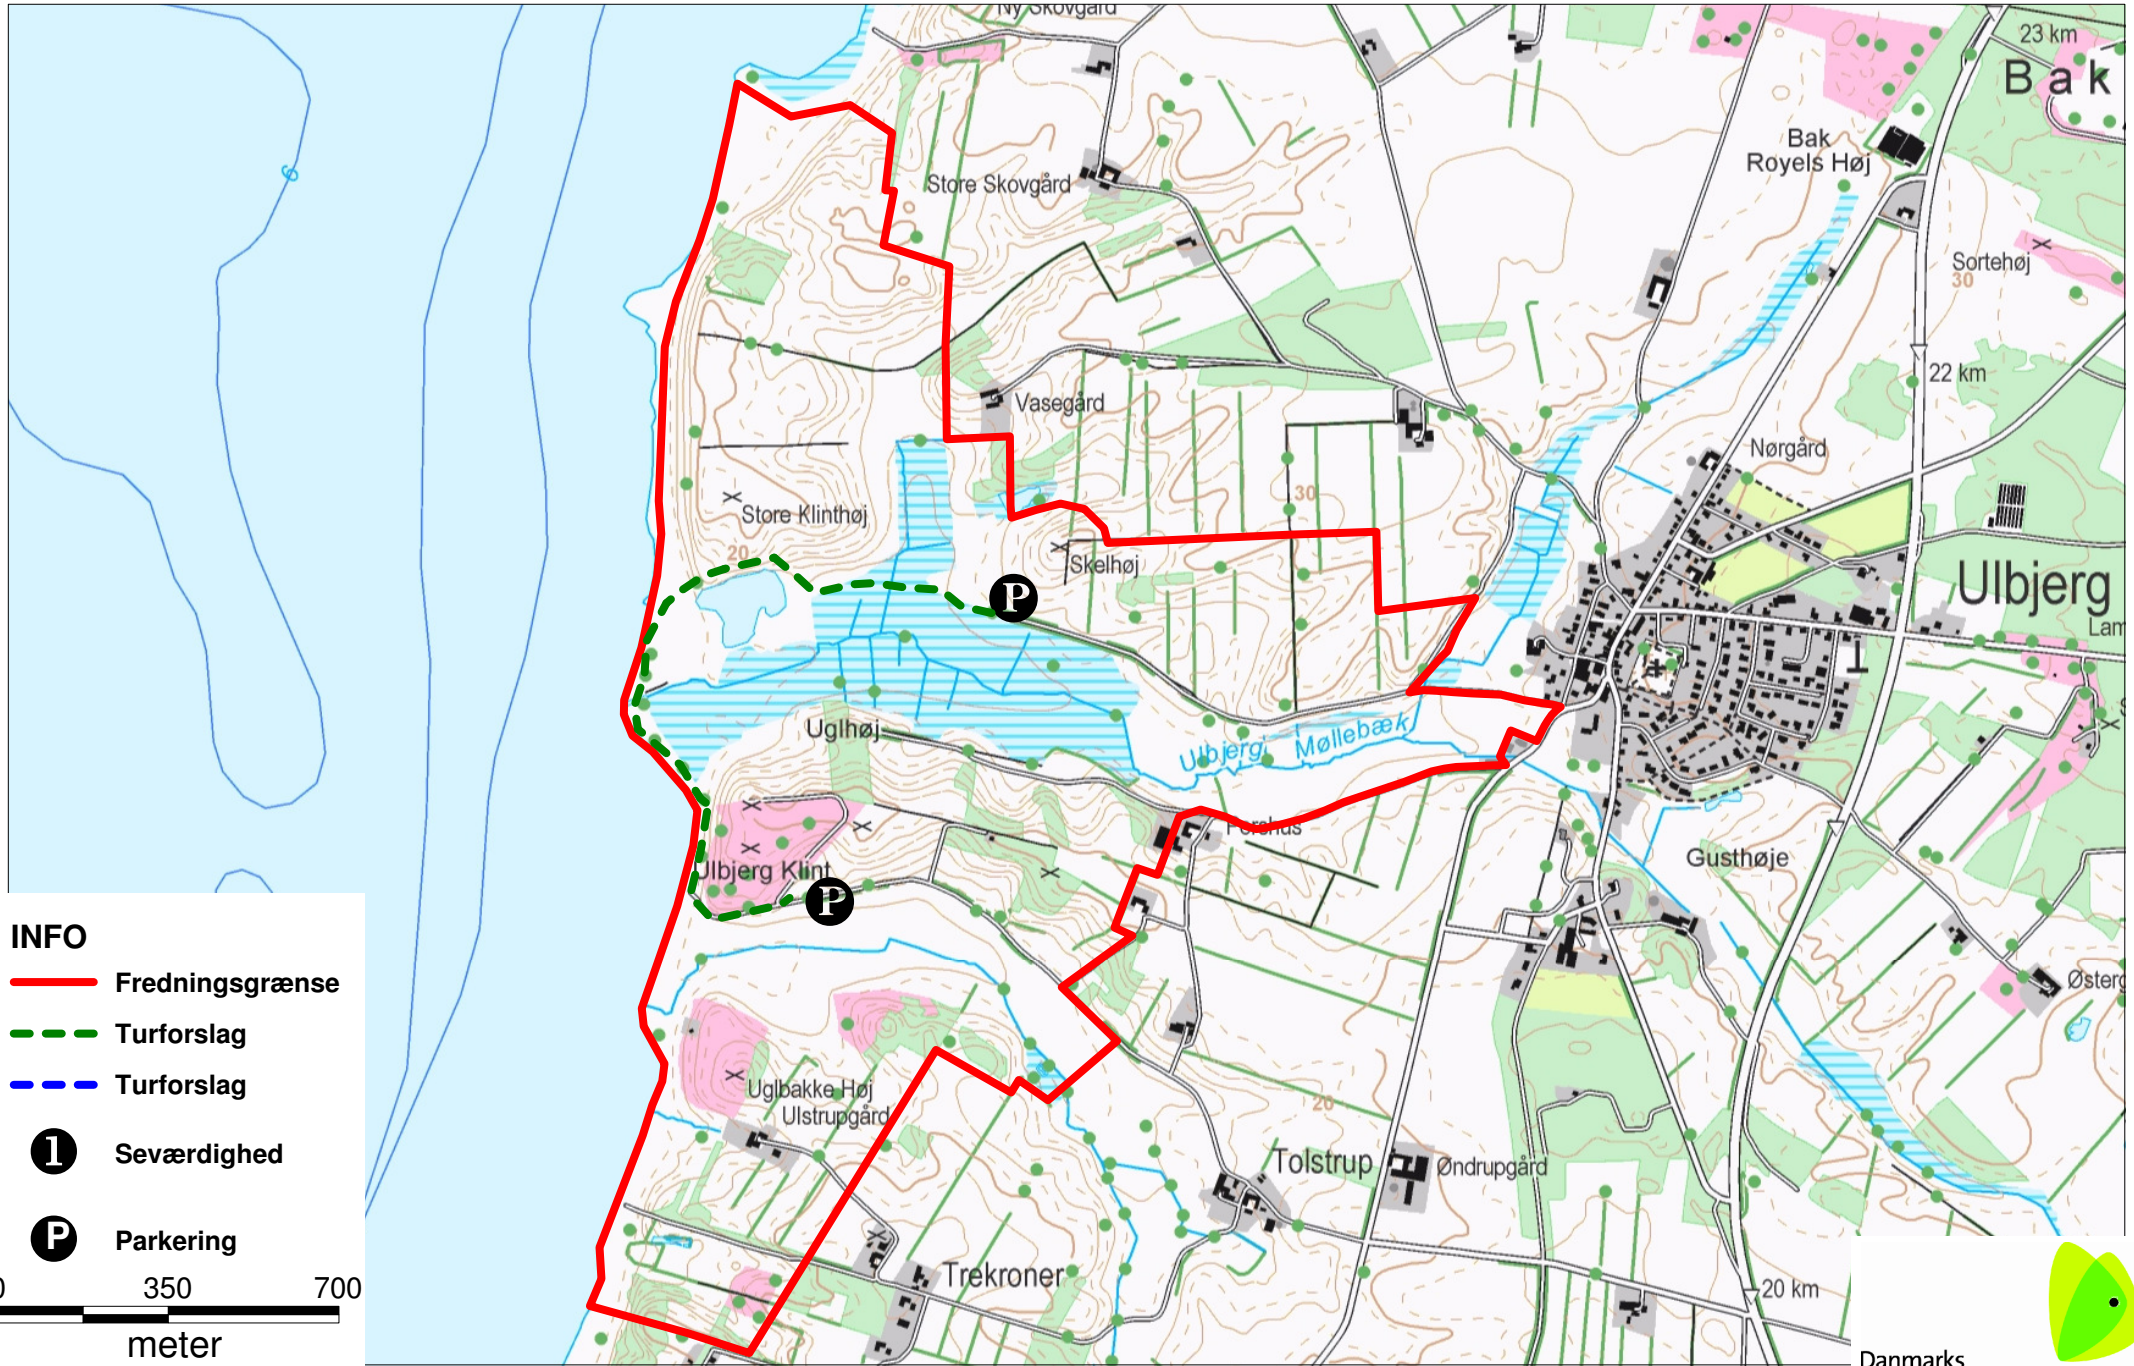

# Ulbjerg Klint

**INFO**

- Fredningsgrænse
- Turforslag
- Turforslag
- Seværdighed
- Parkering

0 350 700  
meter