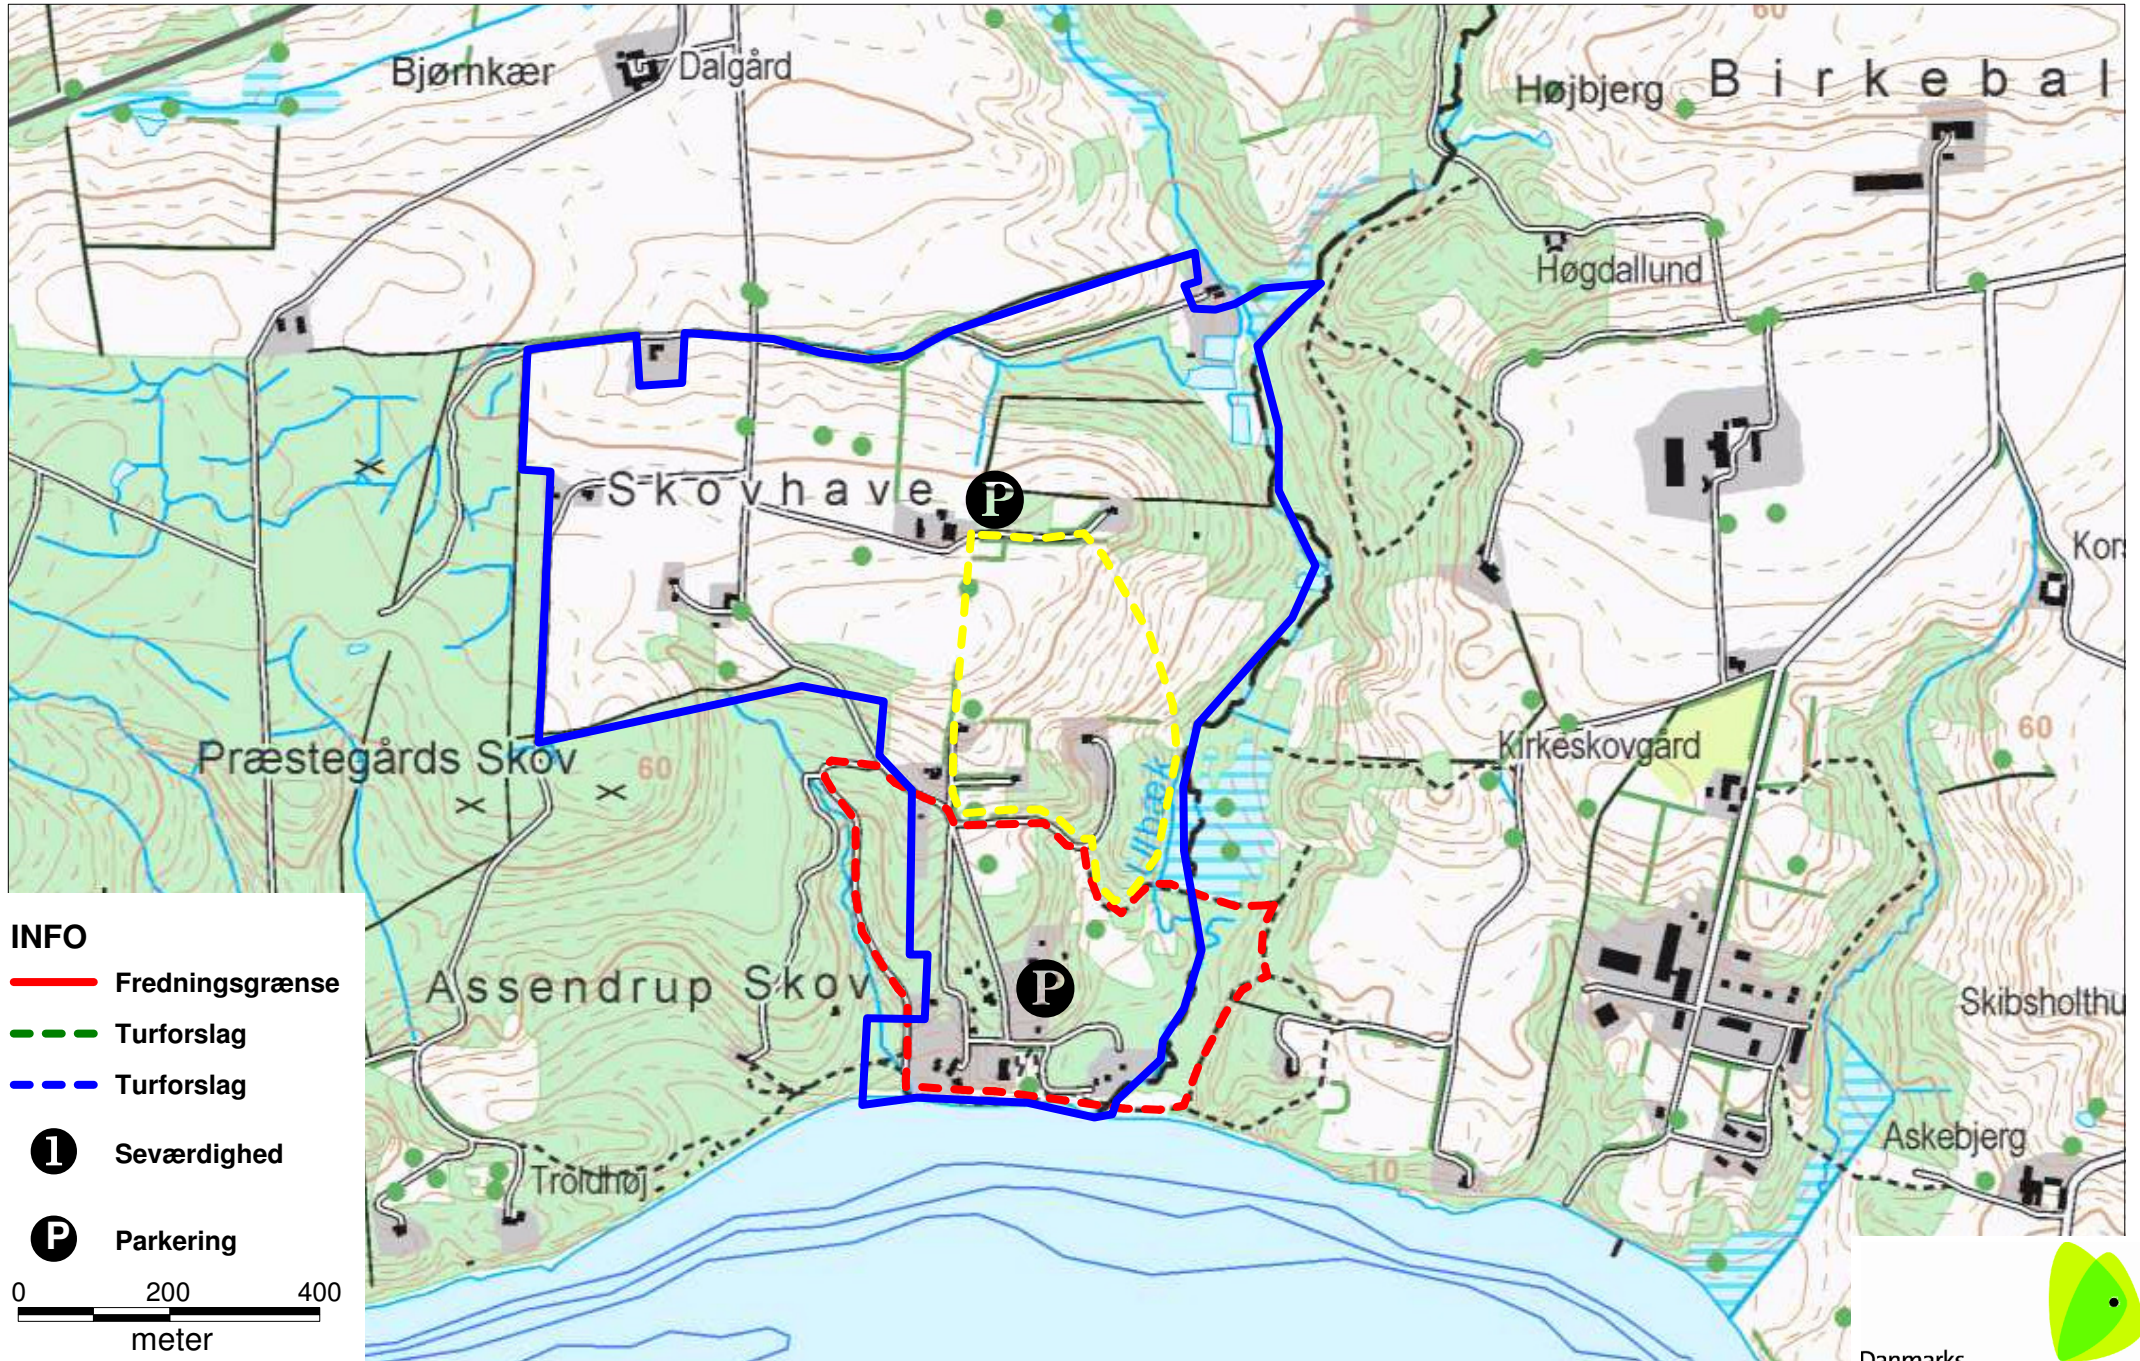

# Ulbækhus

**INFO**

- Fredningsgrænse
- Turforslag
- Turforslag
- Seværdighed
- Parkering

0 200 400  
meter