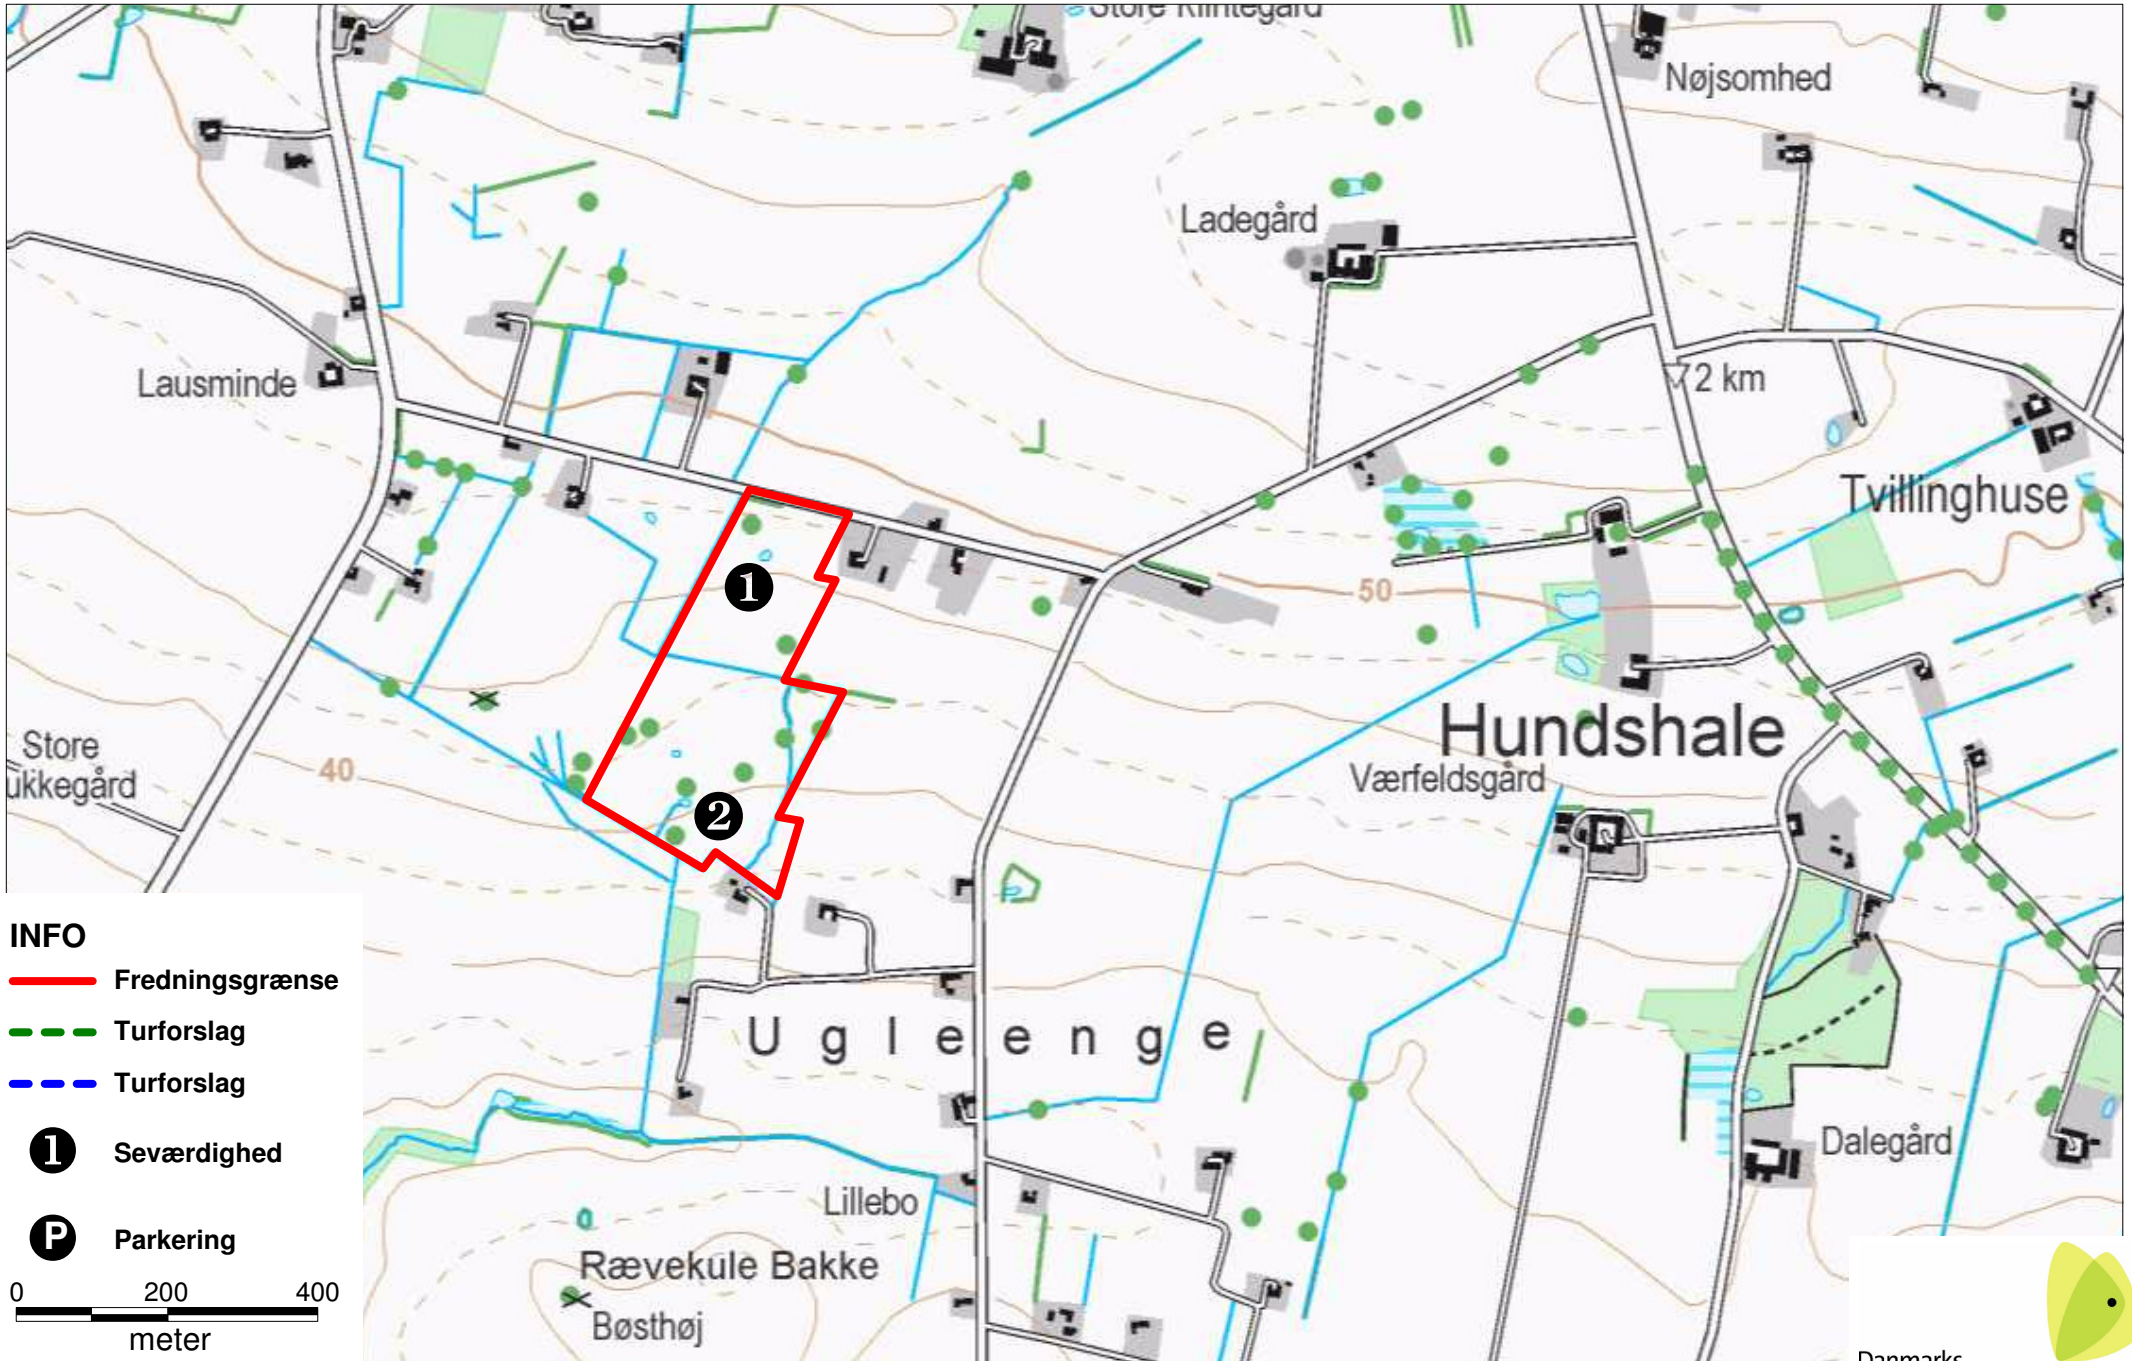

Ugleenge

INFO

 Fredningsgrænse

 Turforslag

 Turforslag

 Seværdighed

 Parkering

0 200 400
meter