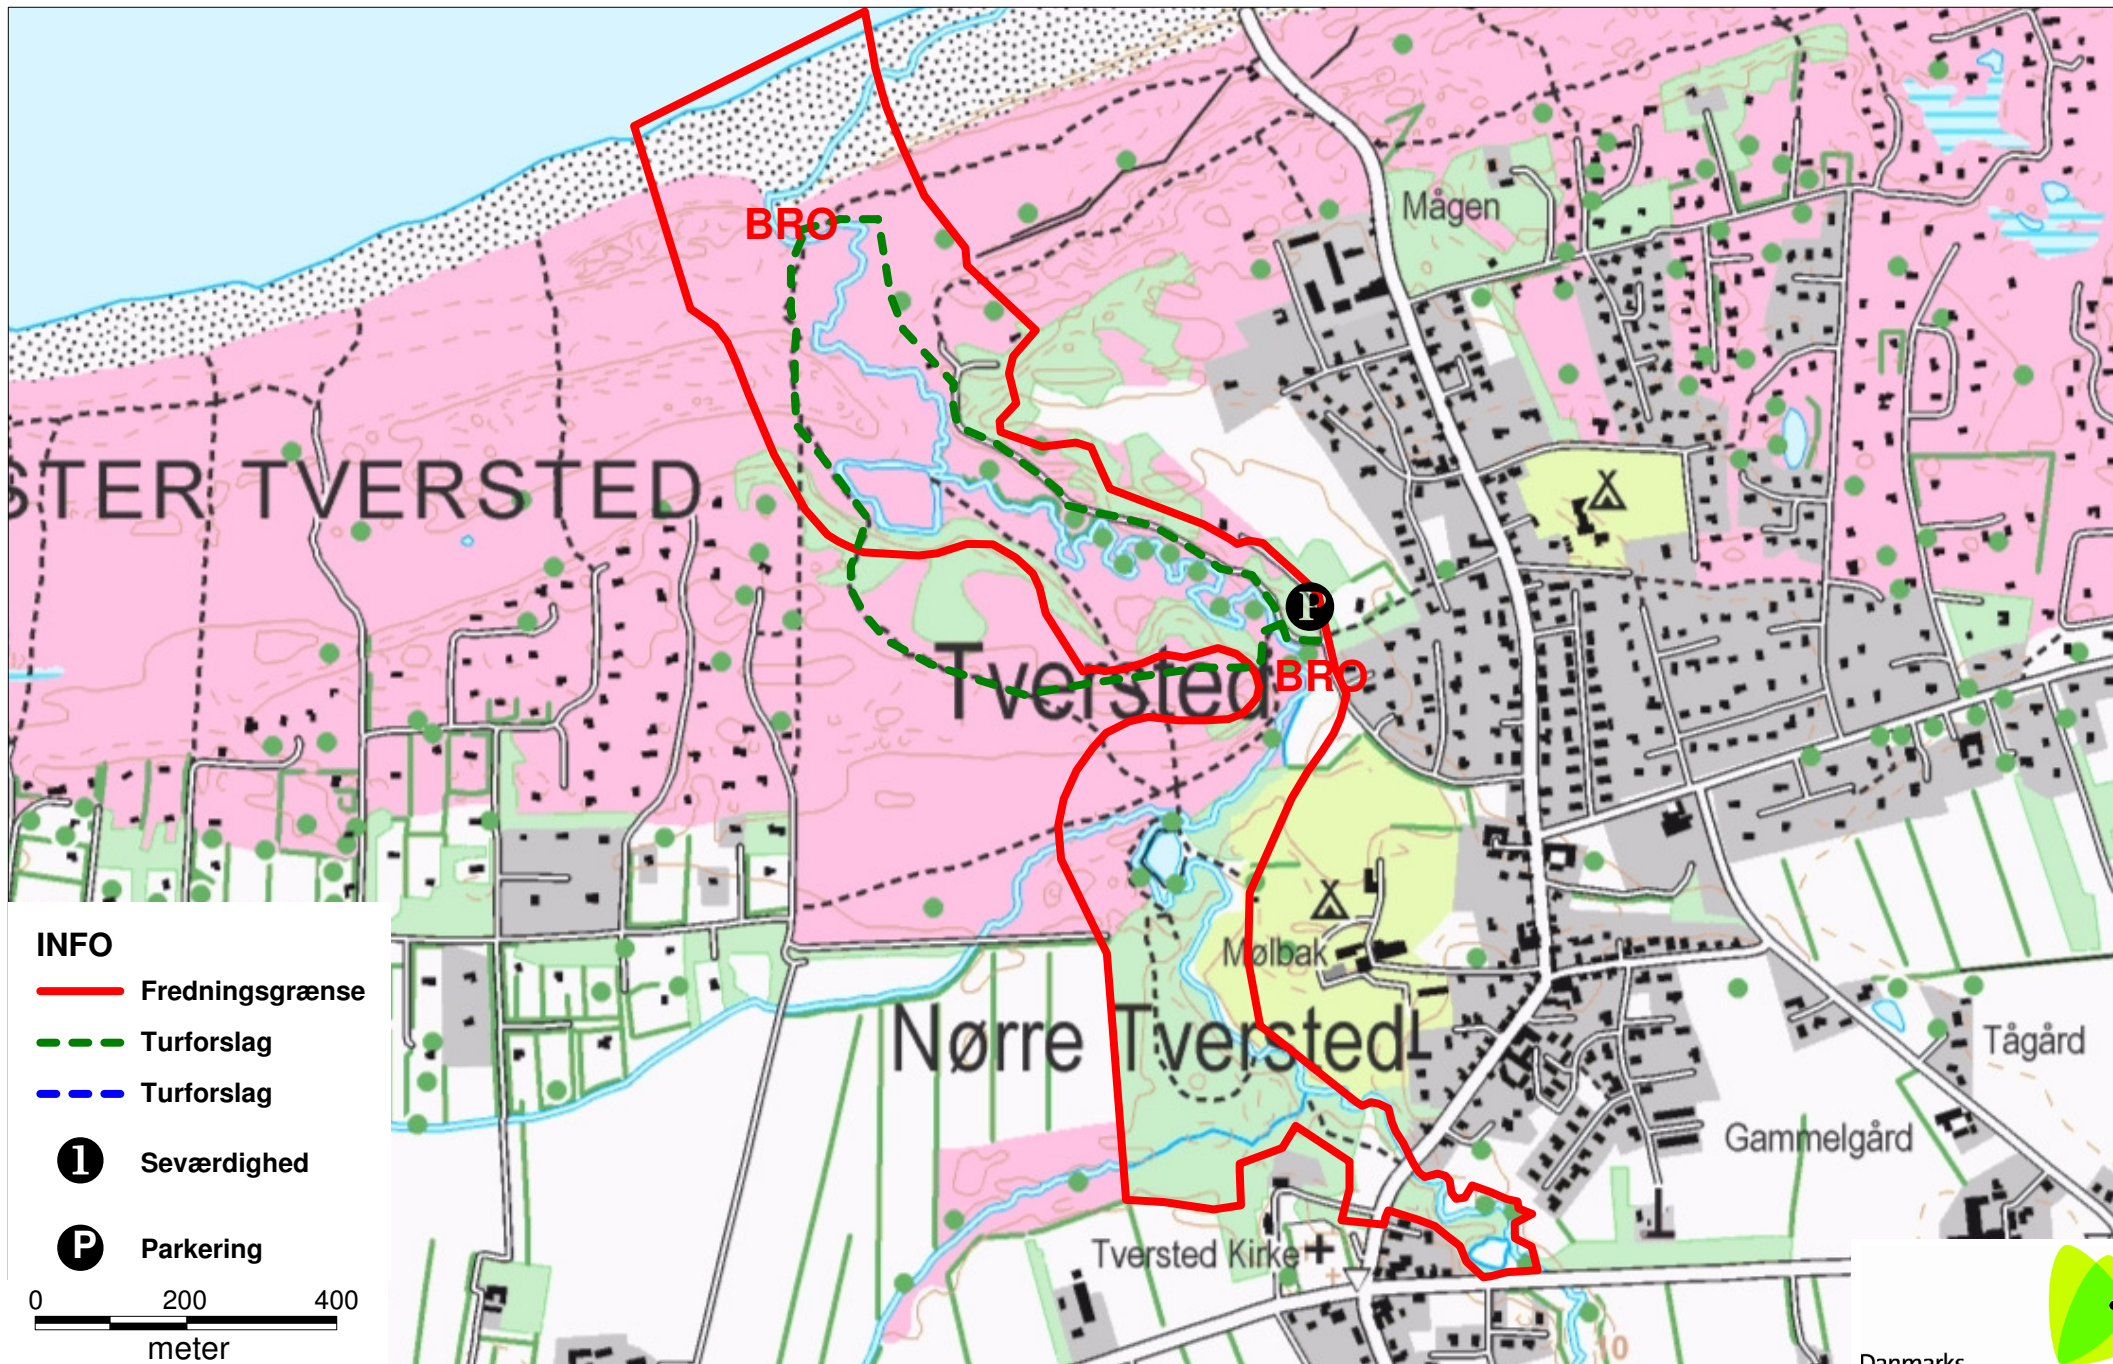

Tversted Å

INFO

 Fredningsgrænse

 Turforslag

 Turforslag

 Seværdighed

 Parkering

0 200 400
meter