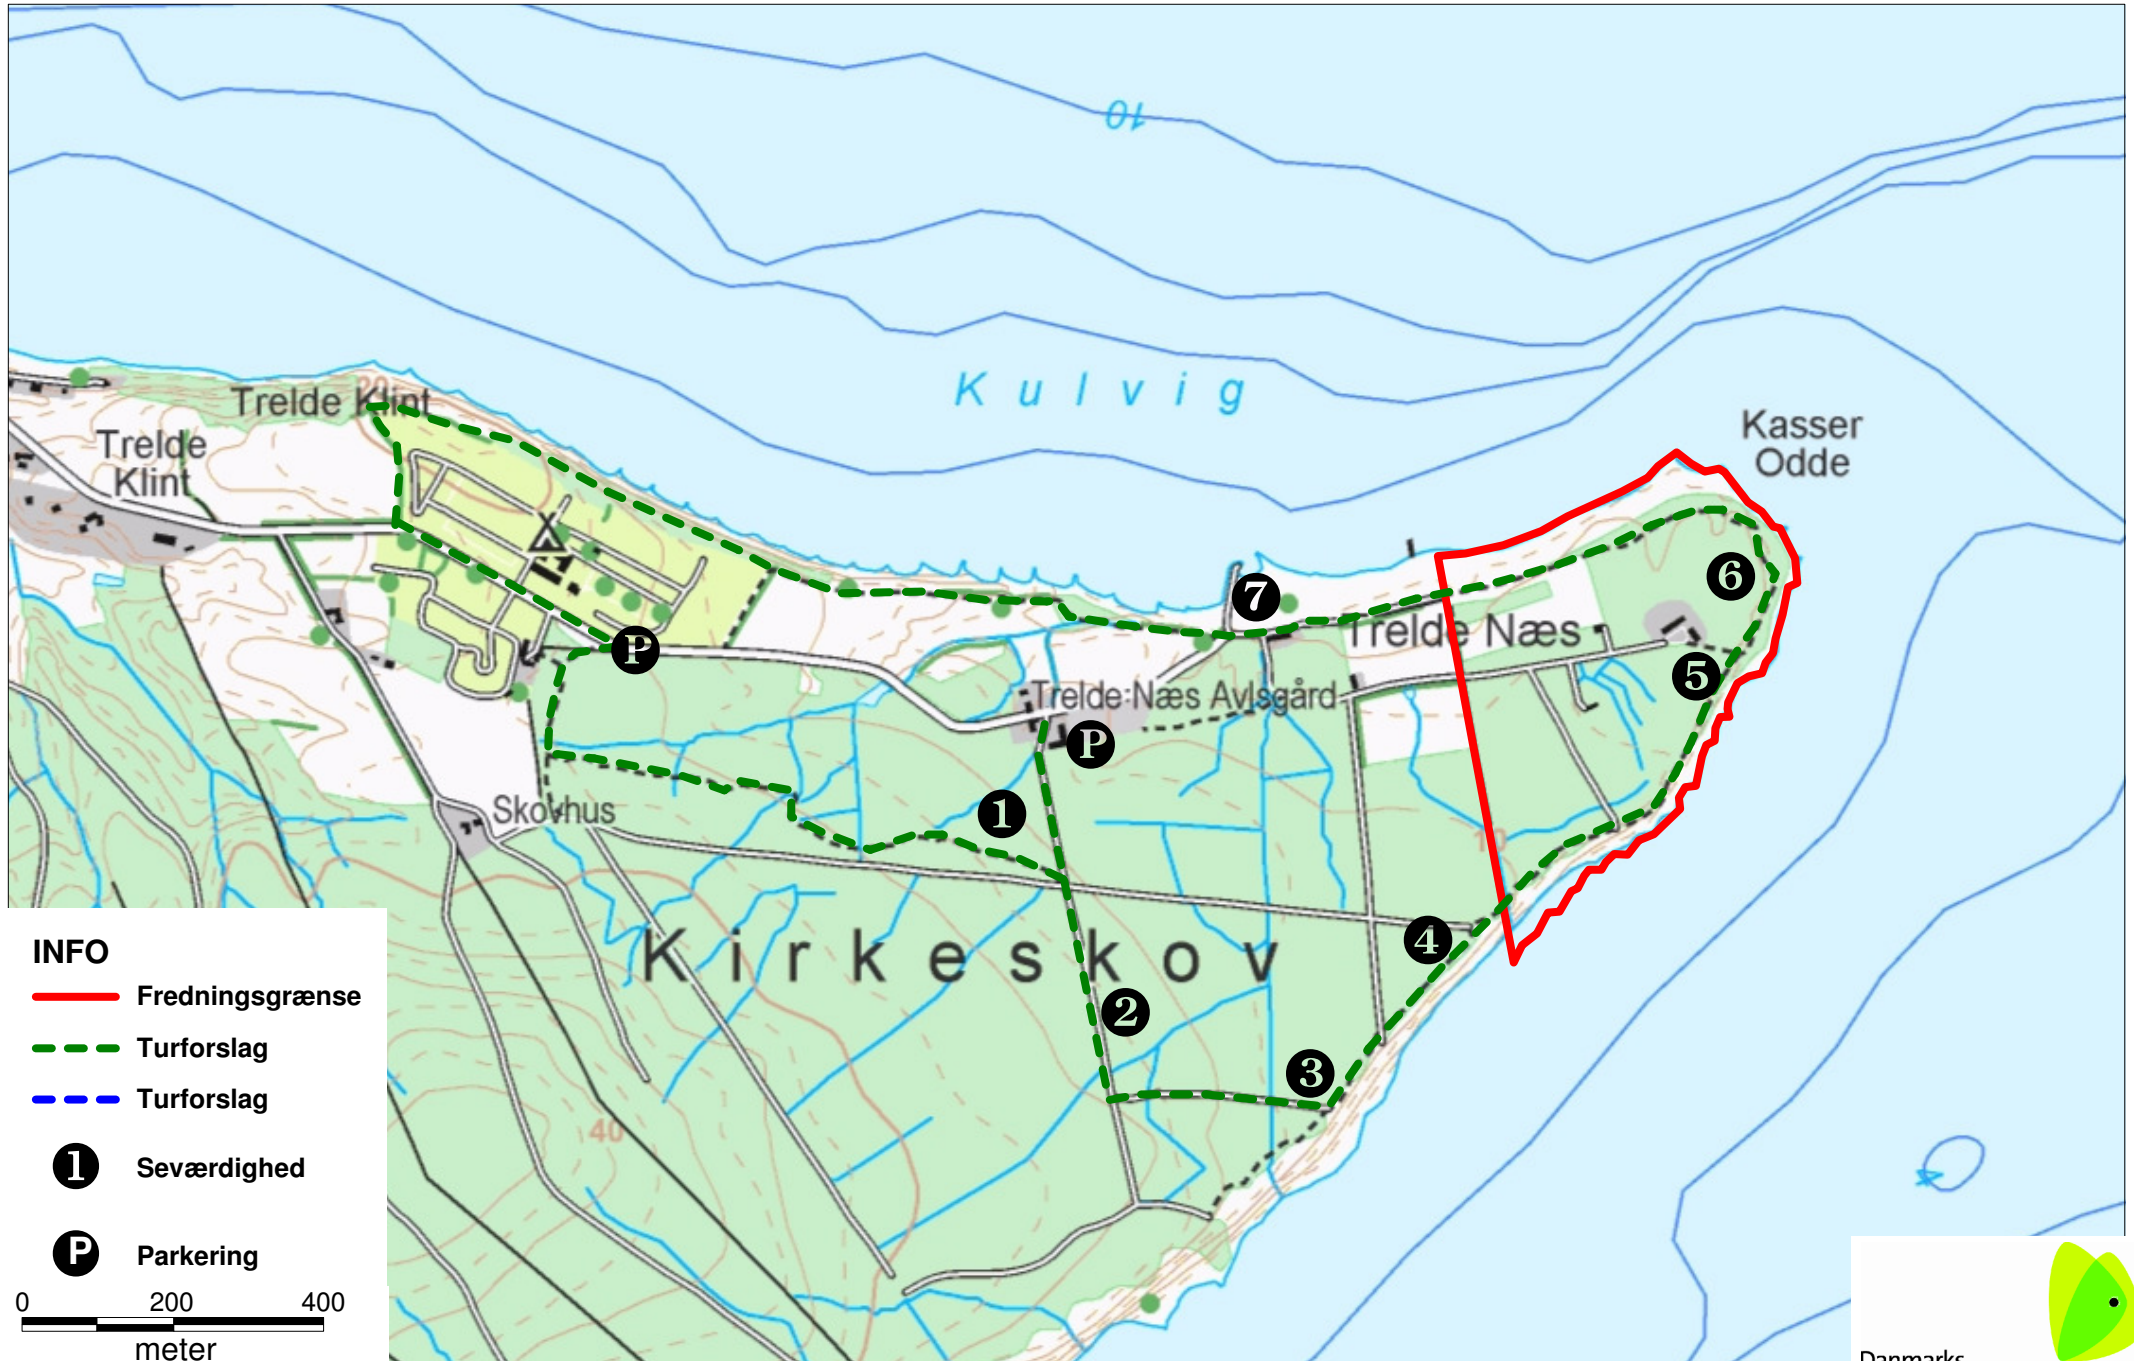

Trelde Næs

INFO

 Fredningsgrænse

 Turforslag

 Turforslag

 1 Seværdighed

 P Parkering