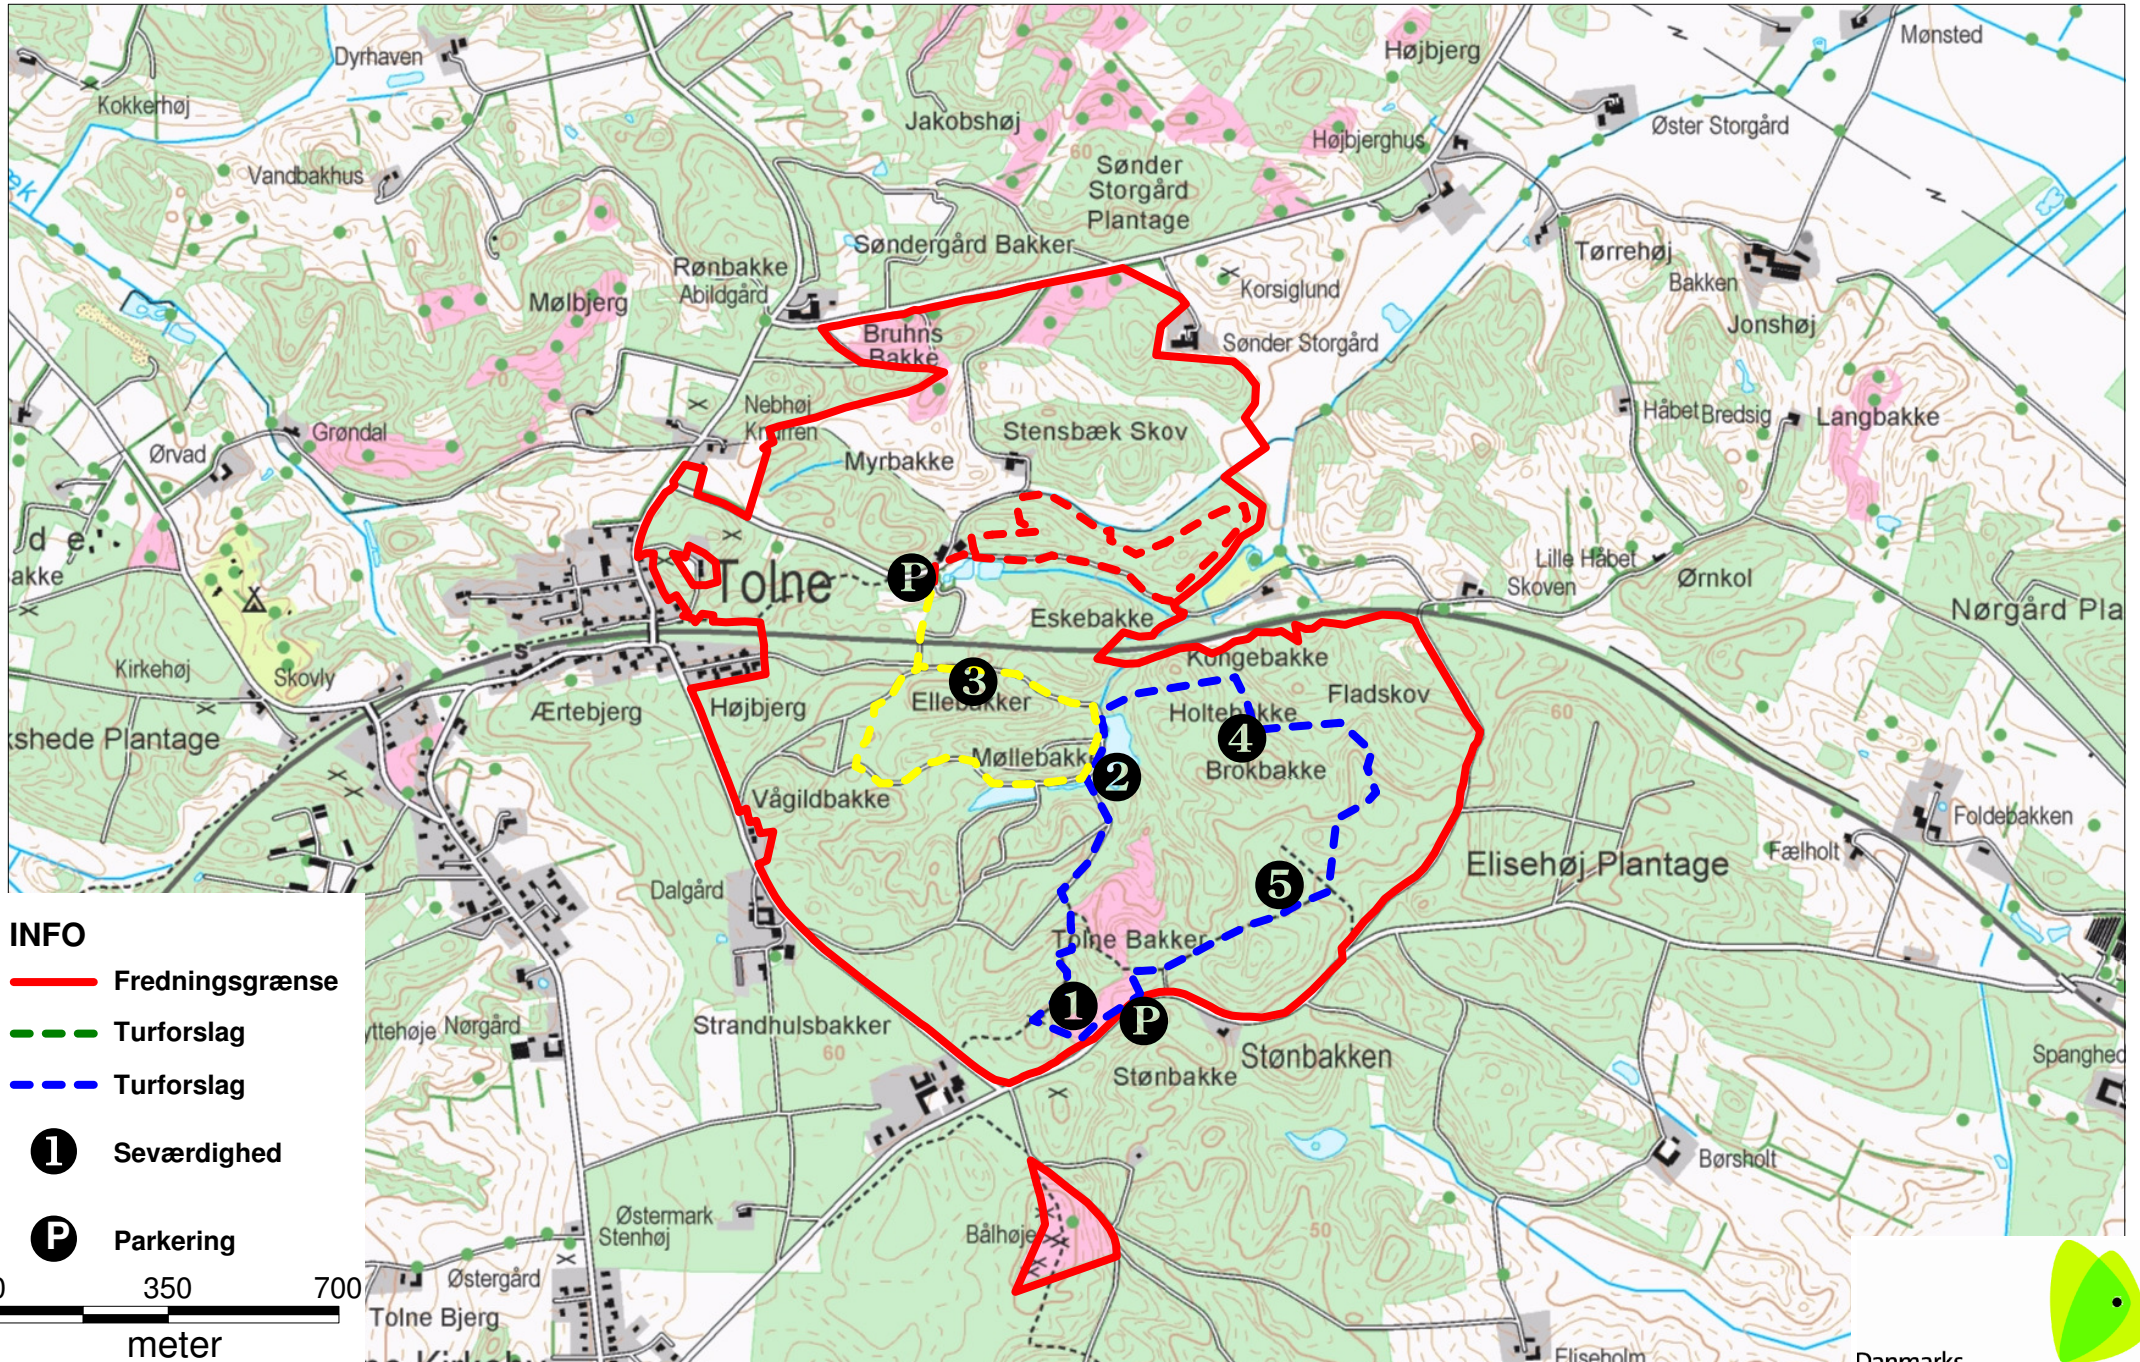

Tolne Skov

INFO

- Fredningsgrænse
- Turforslag
- Turforslag
- Seværdighed
- Parkering

0 350 700
meter