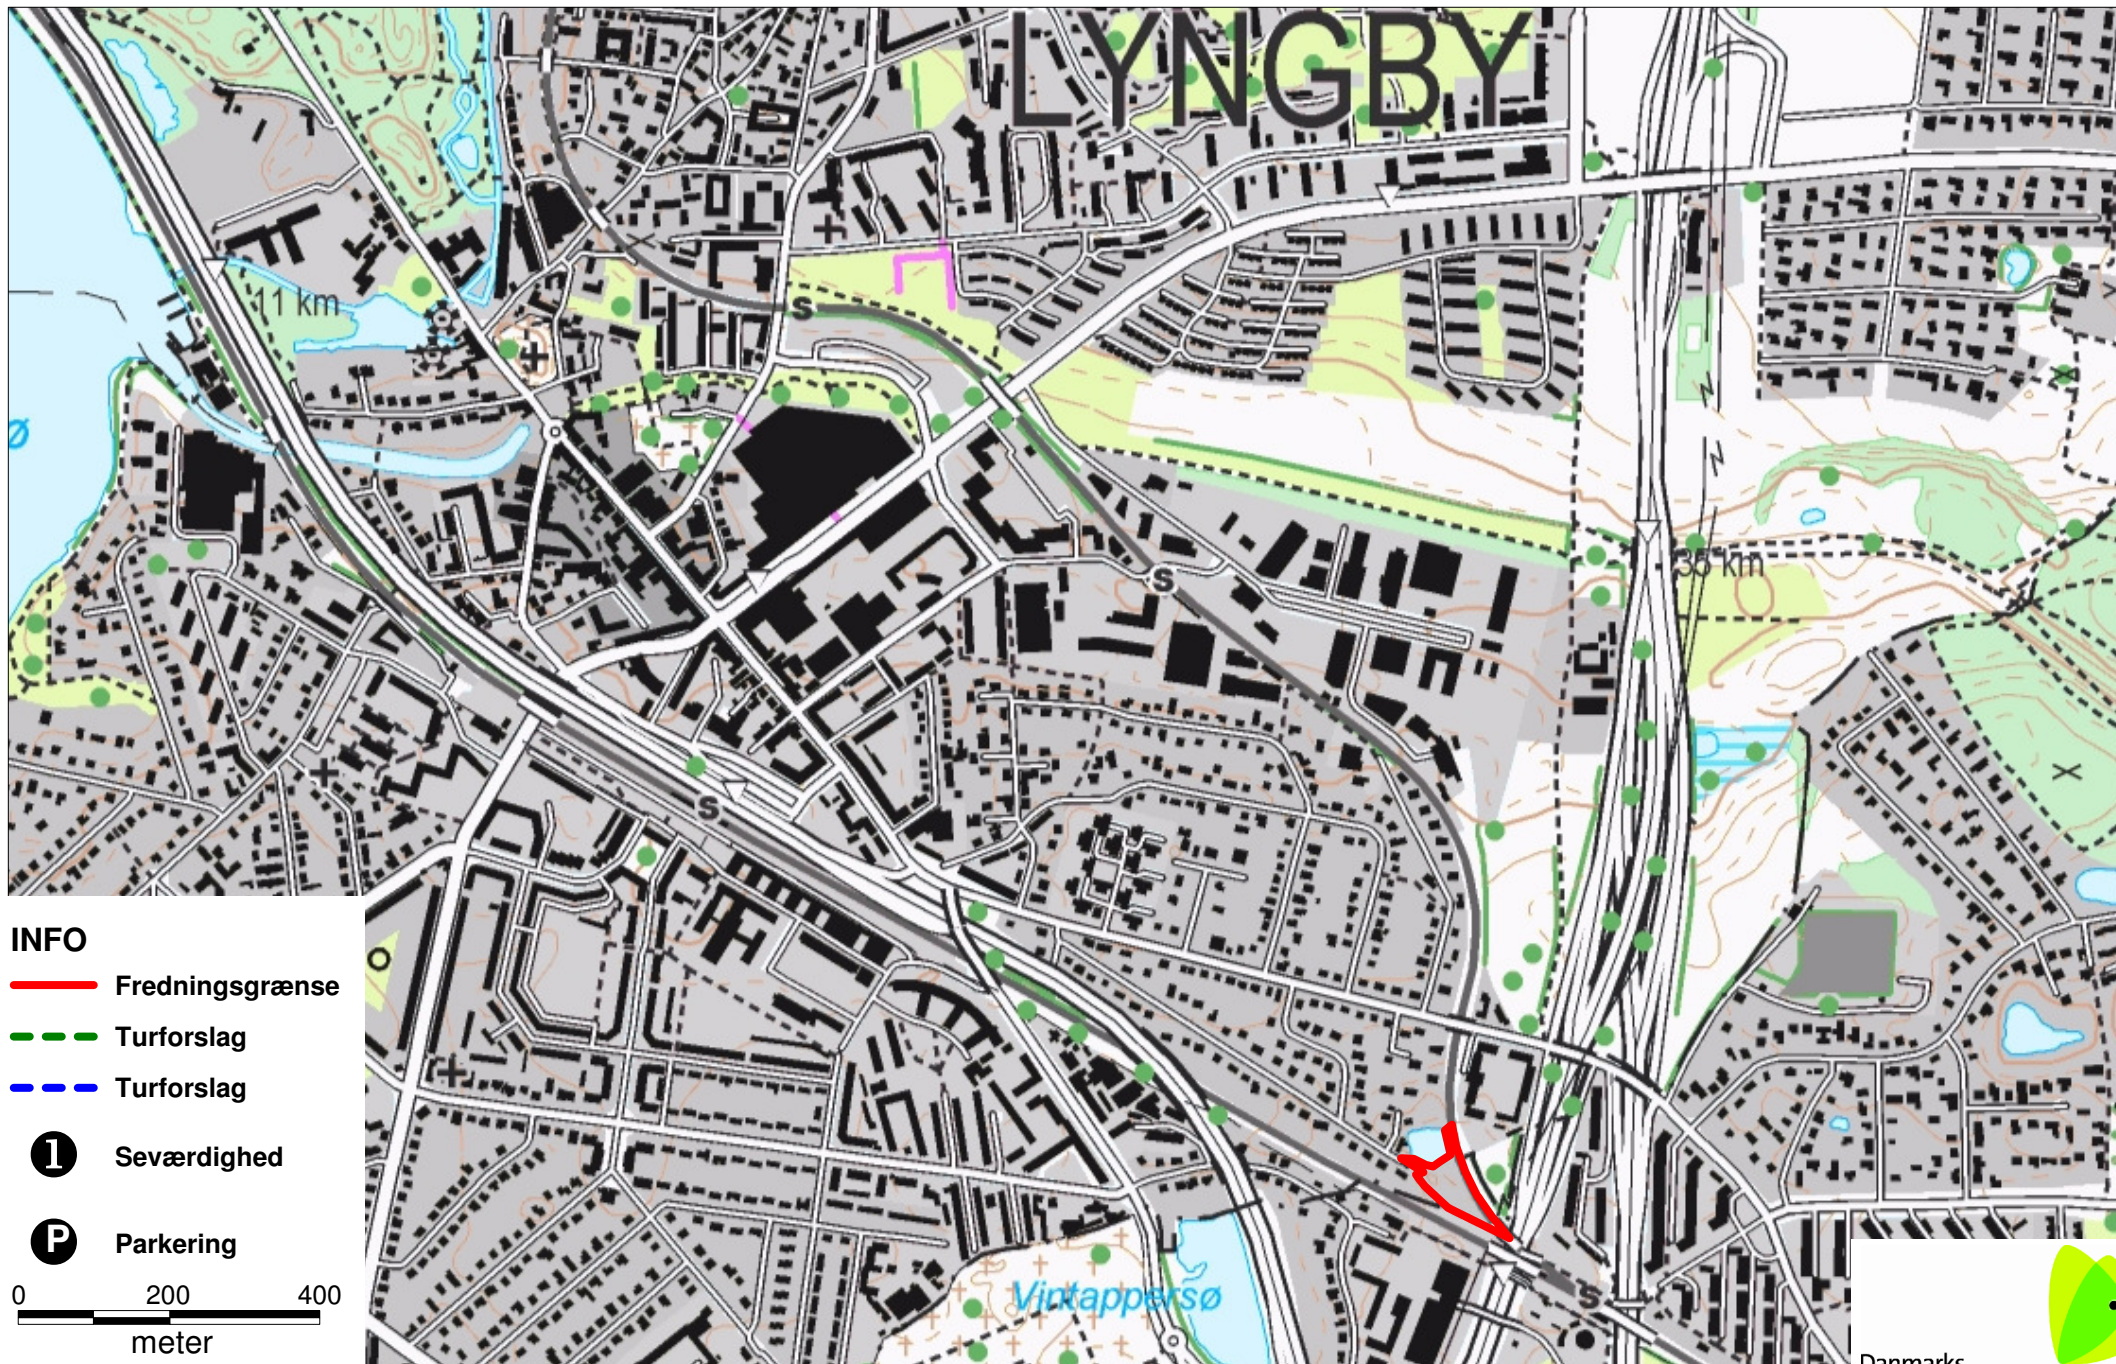

Areal ved Tjørnevej

INFO

 Fredningsgrænse

 Turforslag

 Turforslag

 Seværdighed

 Parkering

0 200 400
meter