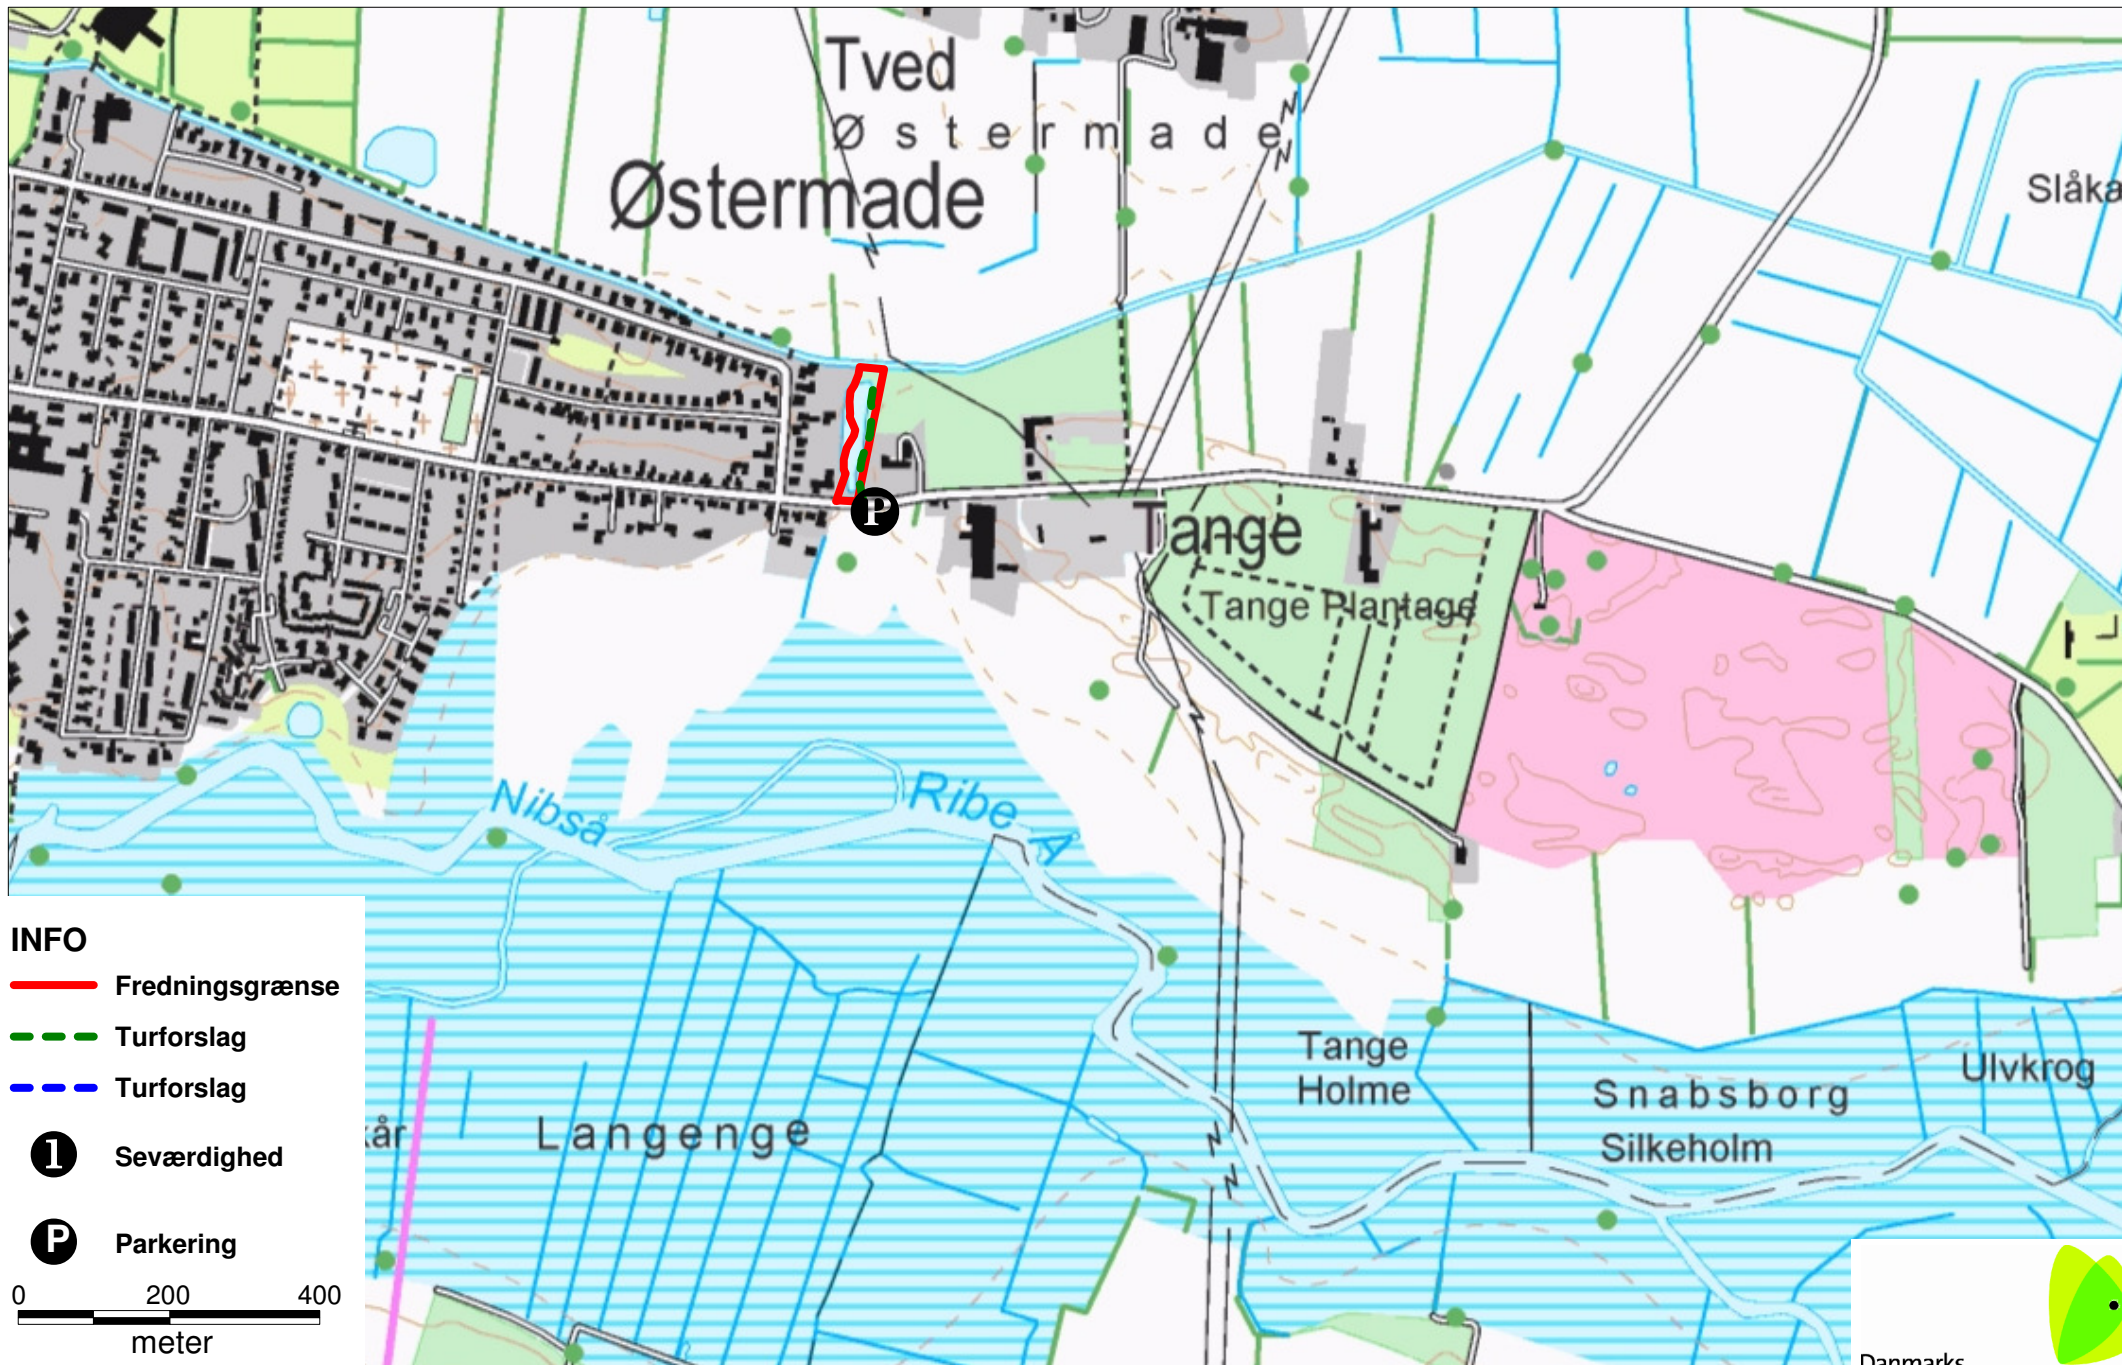

Tange Sø

INFO

 Fredningsgrænse

 Turforslag

 Turforslag

 Seværdighed

 Parkering

0 200 400
meter