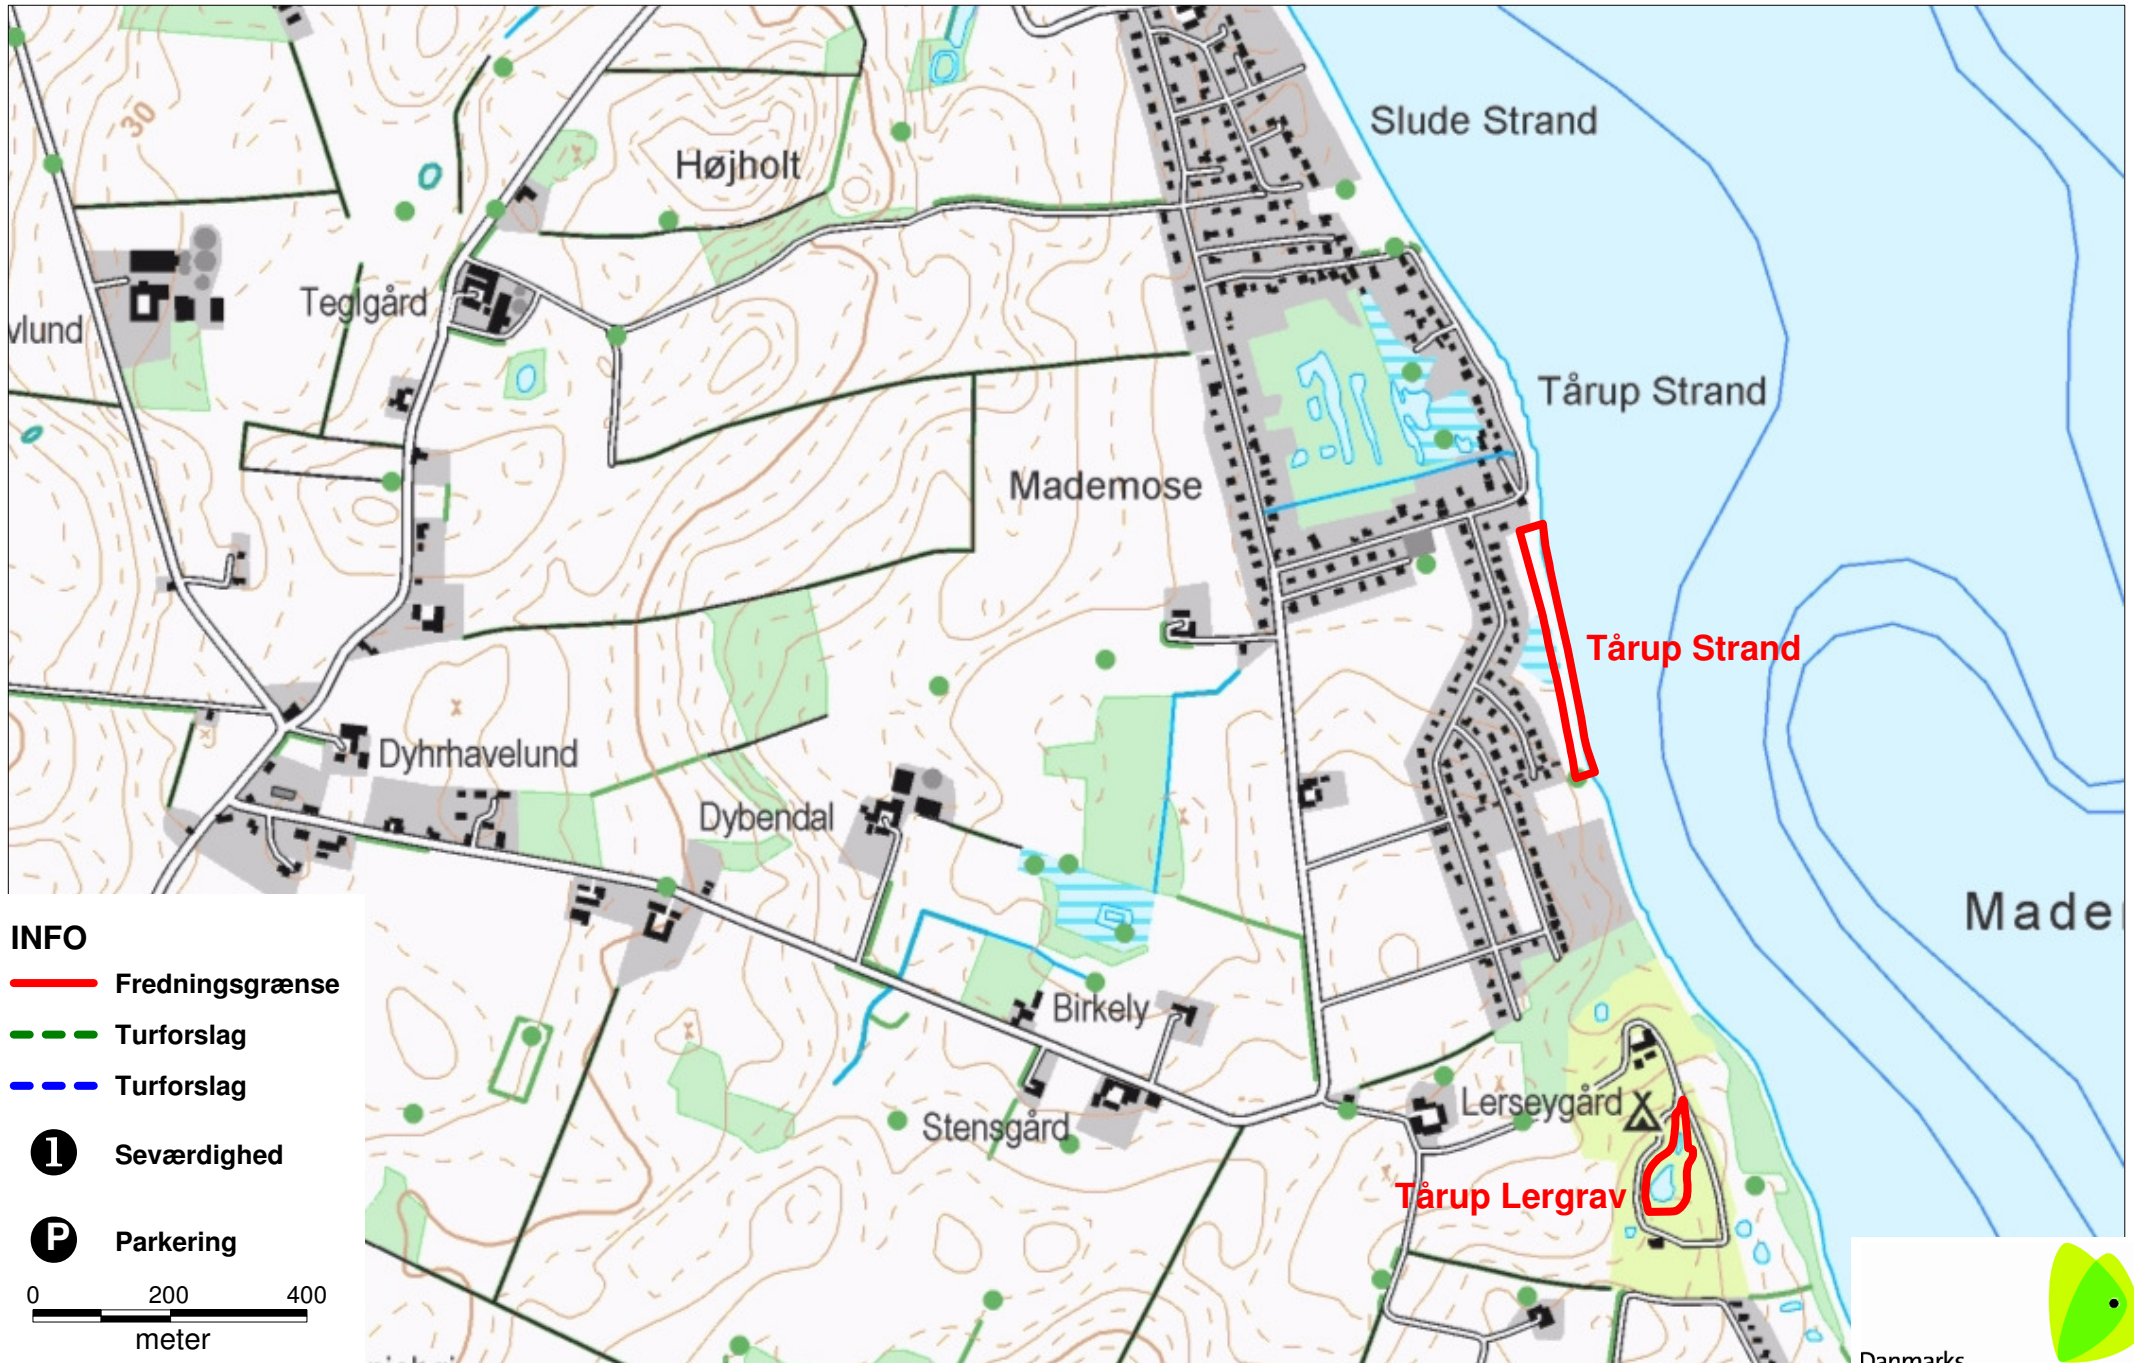

# Tårup Lergrav og Tårup Strand

## INFO

 Fredningsgrænse

 Turforslag

 Turforslag

 Seværdighed

 Parkering

0 200 400  
meter