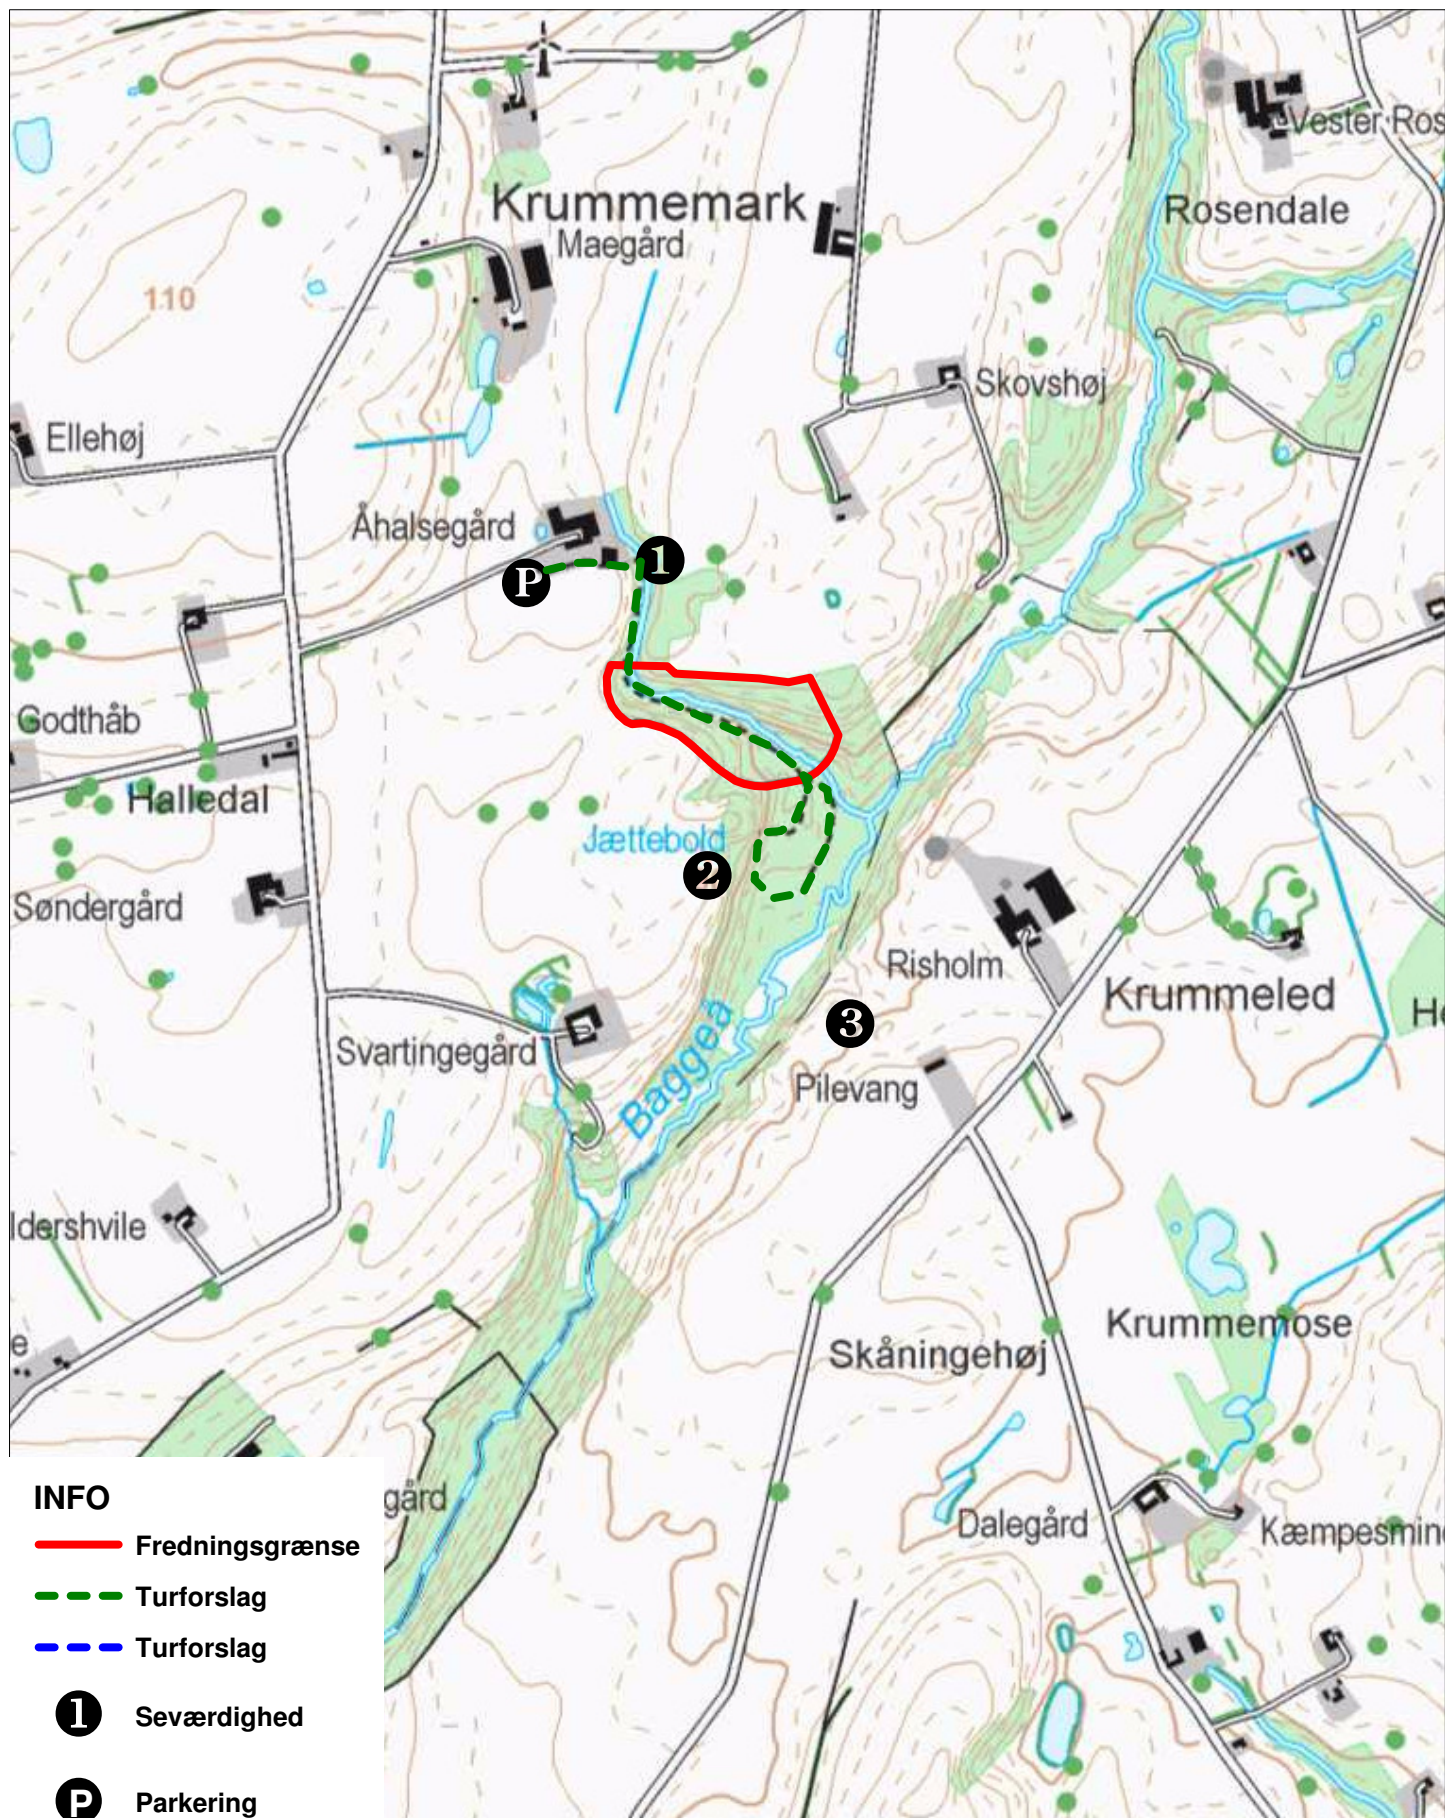

Svartingedalen

INFO

-  Fredningsgrænse
-  Turforslag
-  Turforslag
-  Seværdighed
-  Parkering

0 200 400
meter