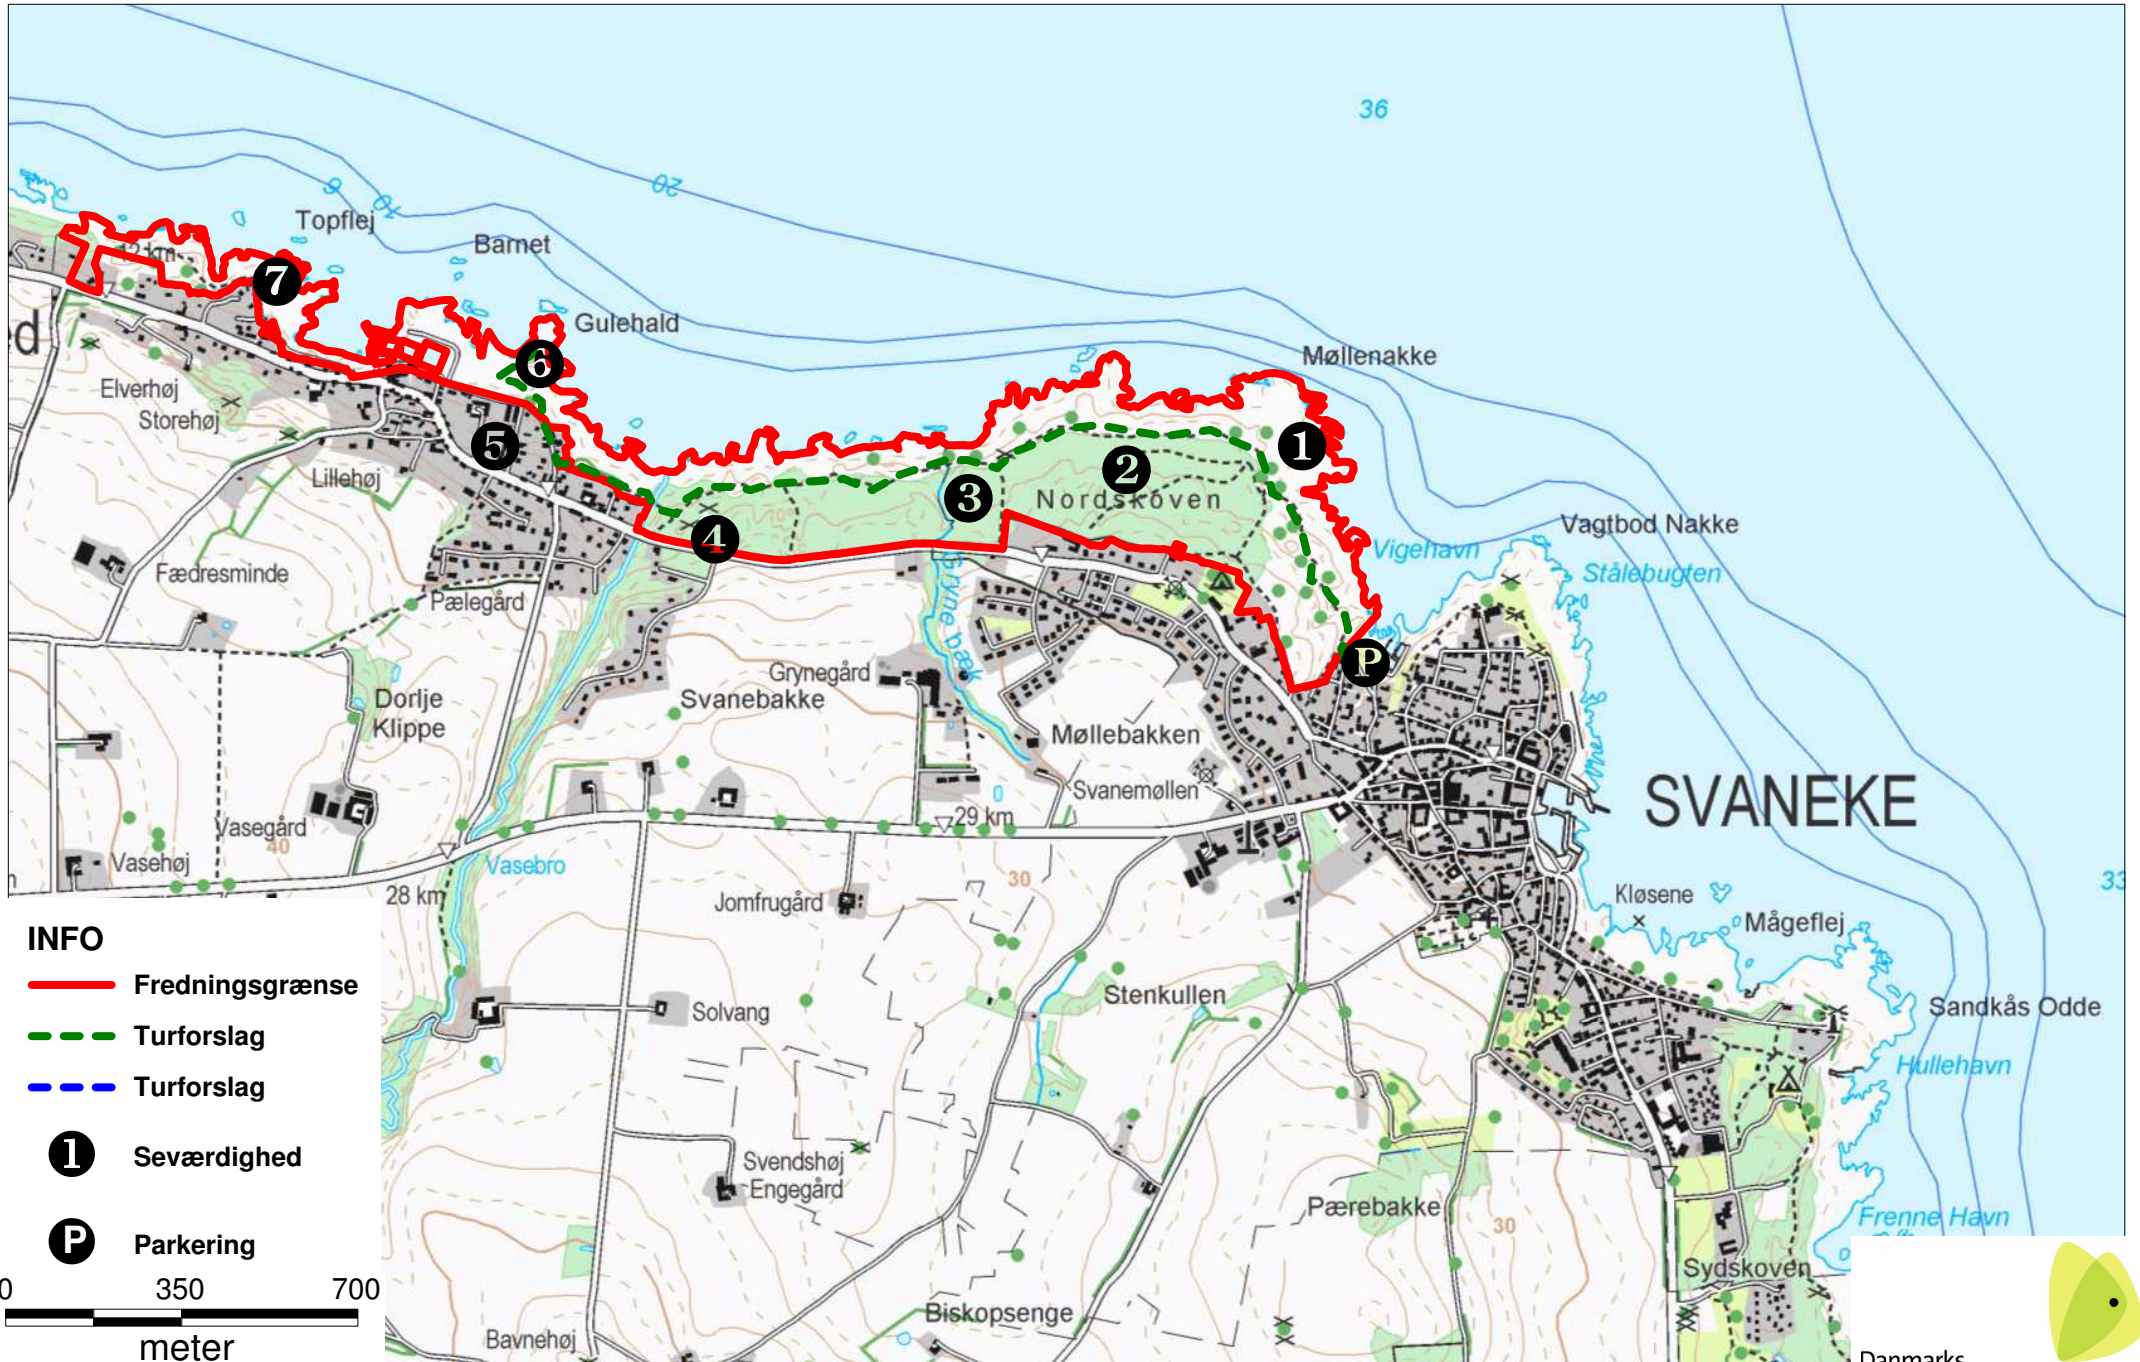

Svaneke Nordskov og Gulehald

INFO

 Fredningsgrænse

 Turforslag

 Turforslag

 Seværdighed

 Parkering