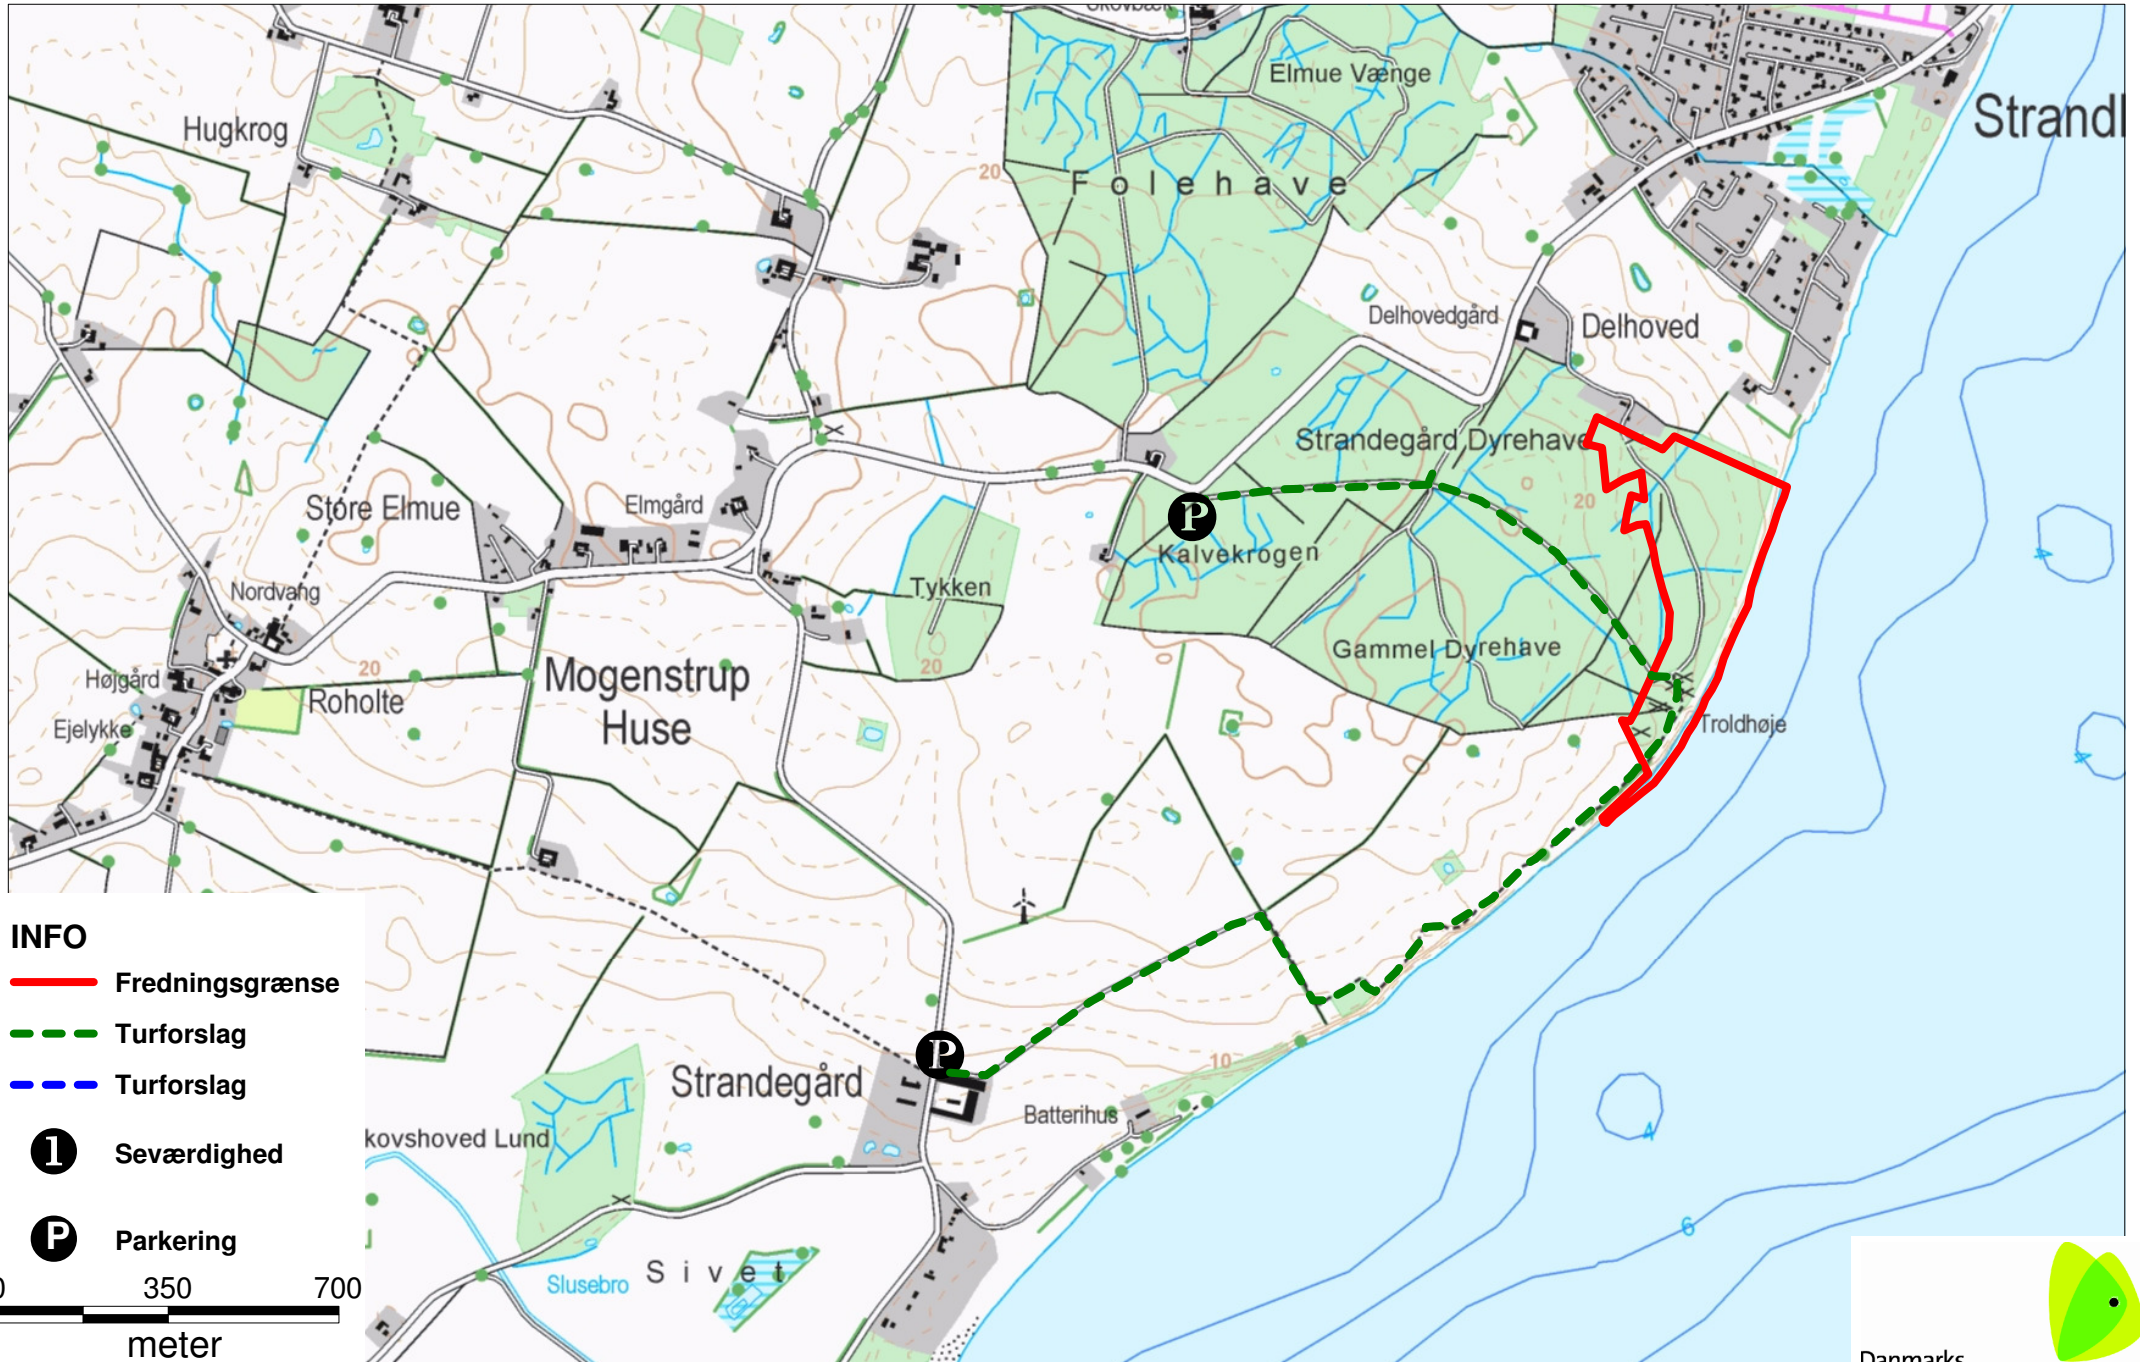

Strandegård Dyrehave

INFO

 Fredningsgrænse

 Turforslag

 Turforslag

 Seværdighed

 Parkering