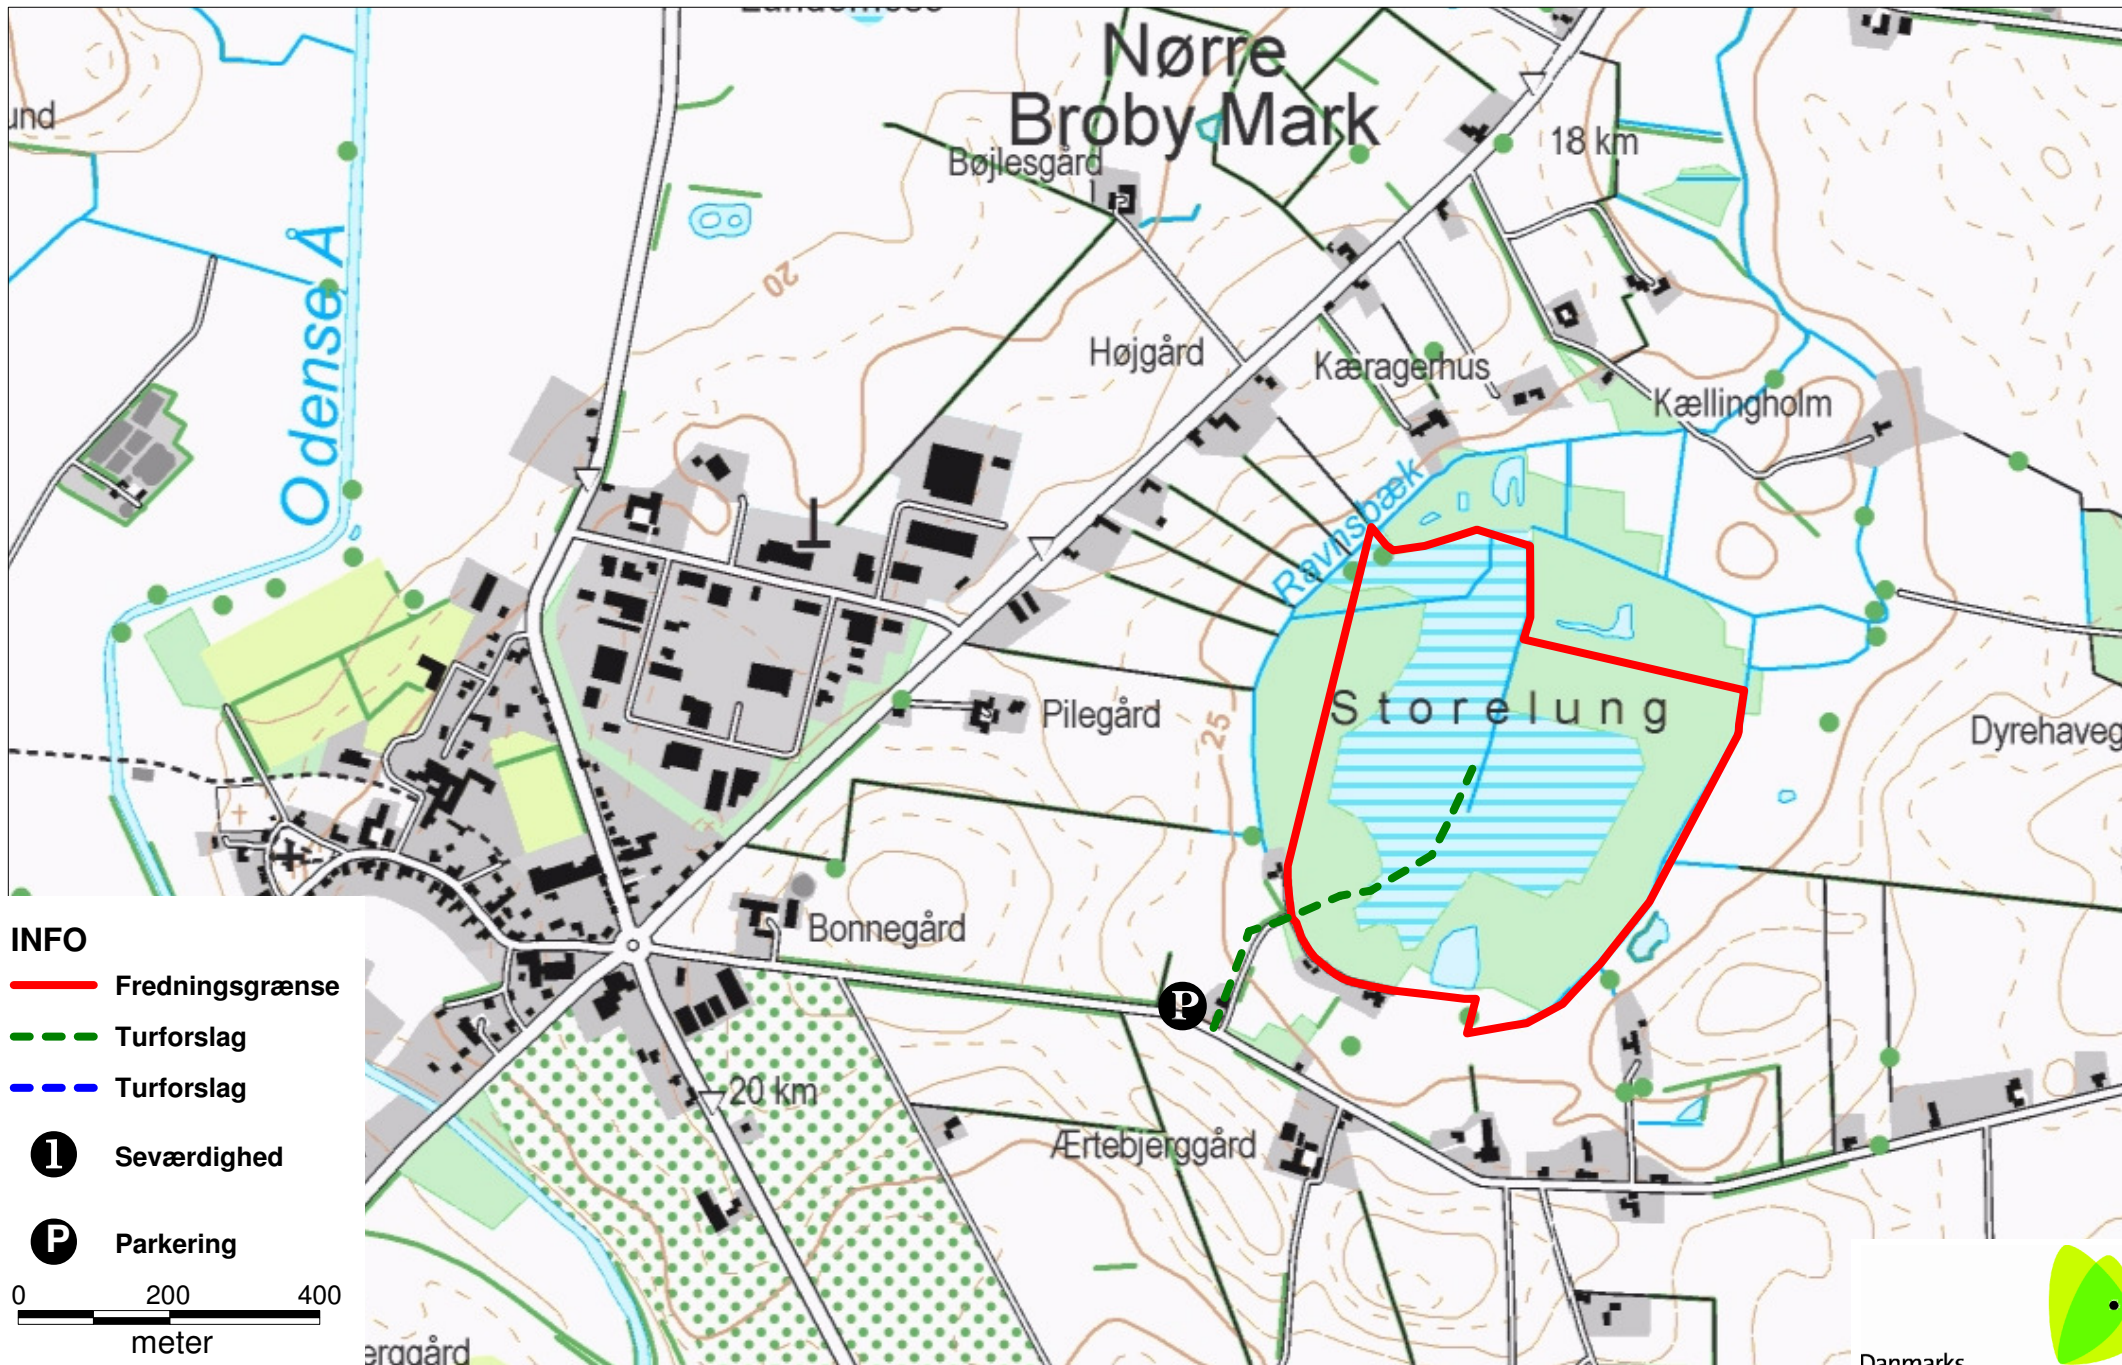

Storelung

INFO

 Fredningsgrænse

 Turforslag

 Turforslag

 Seværdighed

 Parkering

0 200 400
meter