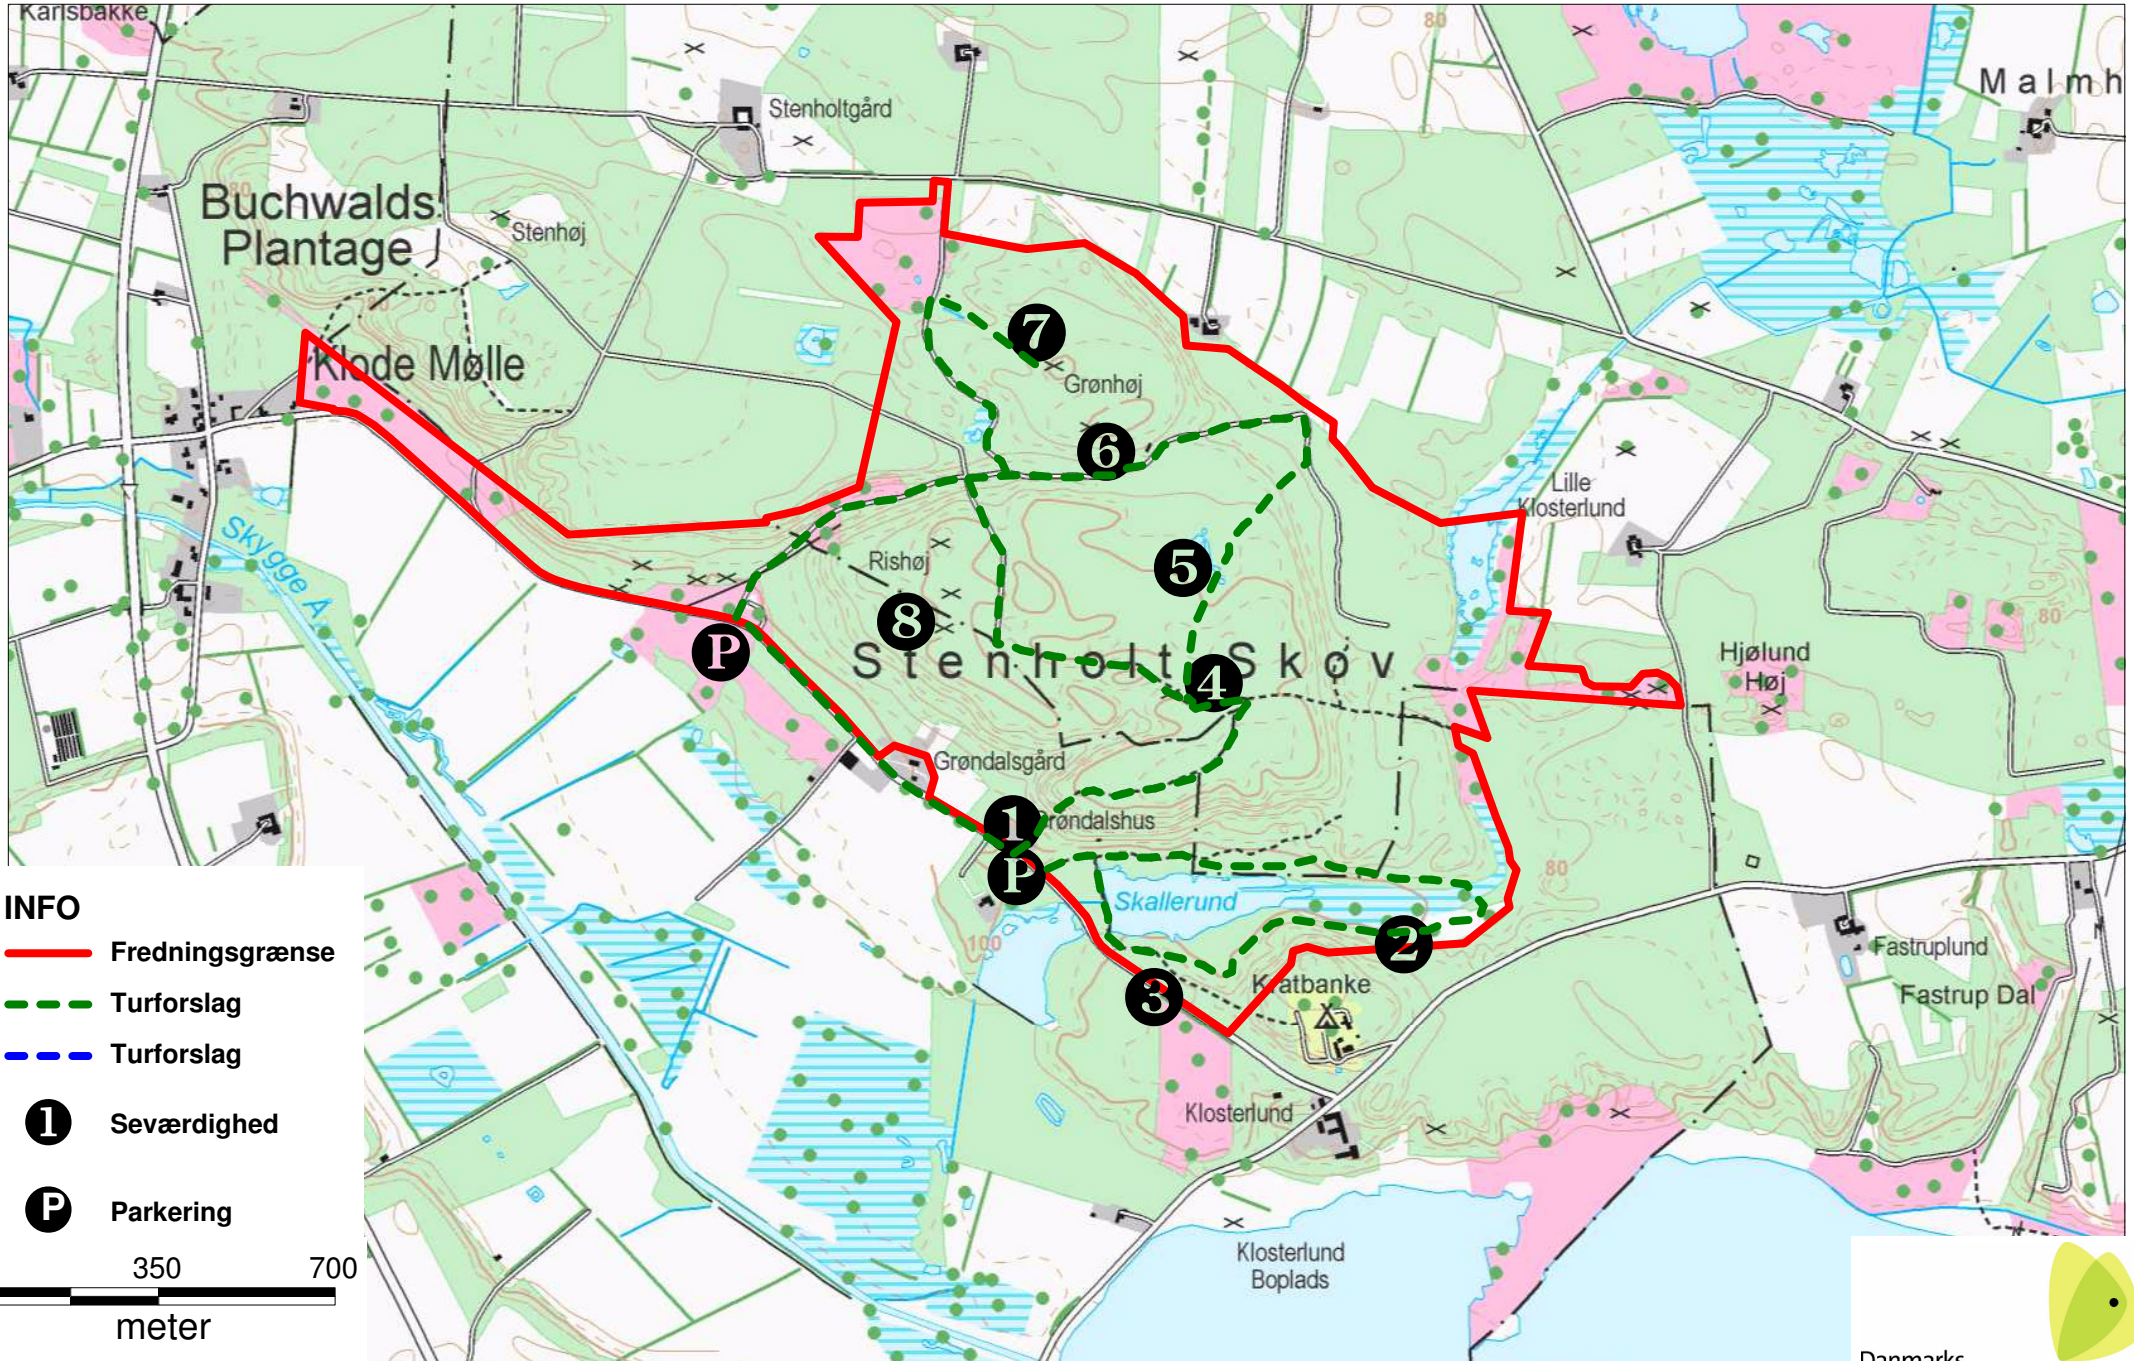

# Stenholt Skov

## INFO

 Fredningsgrænse

 Turforslag

 Turforslag

 Seværdighed

 Parkering