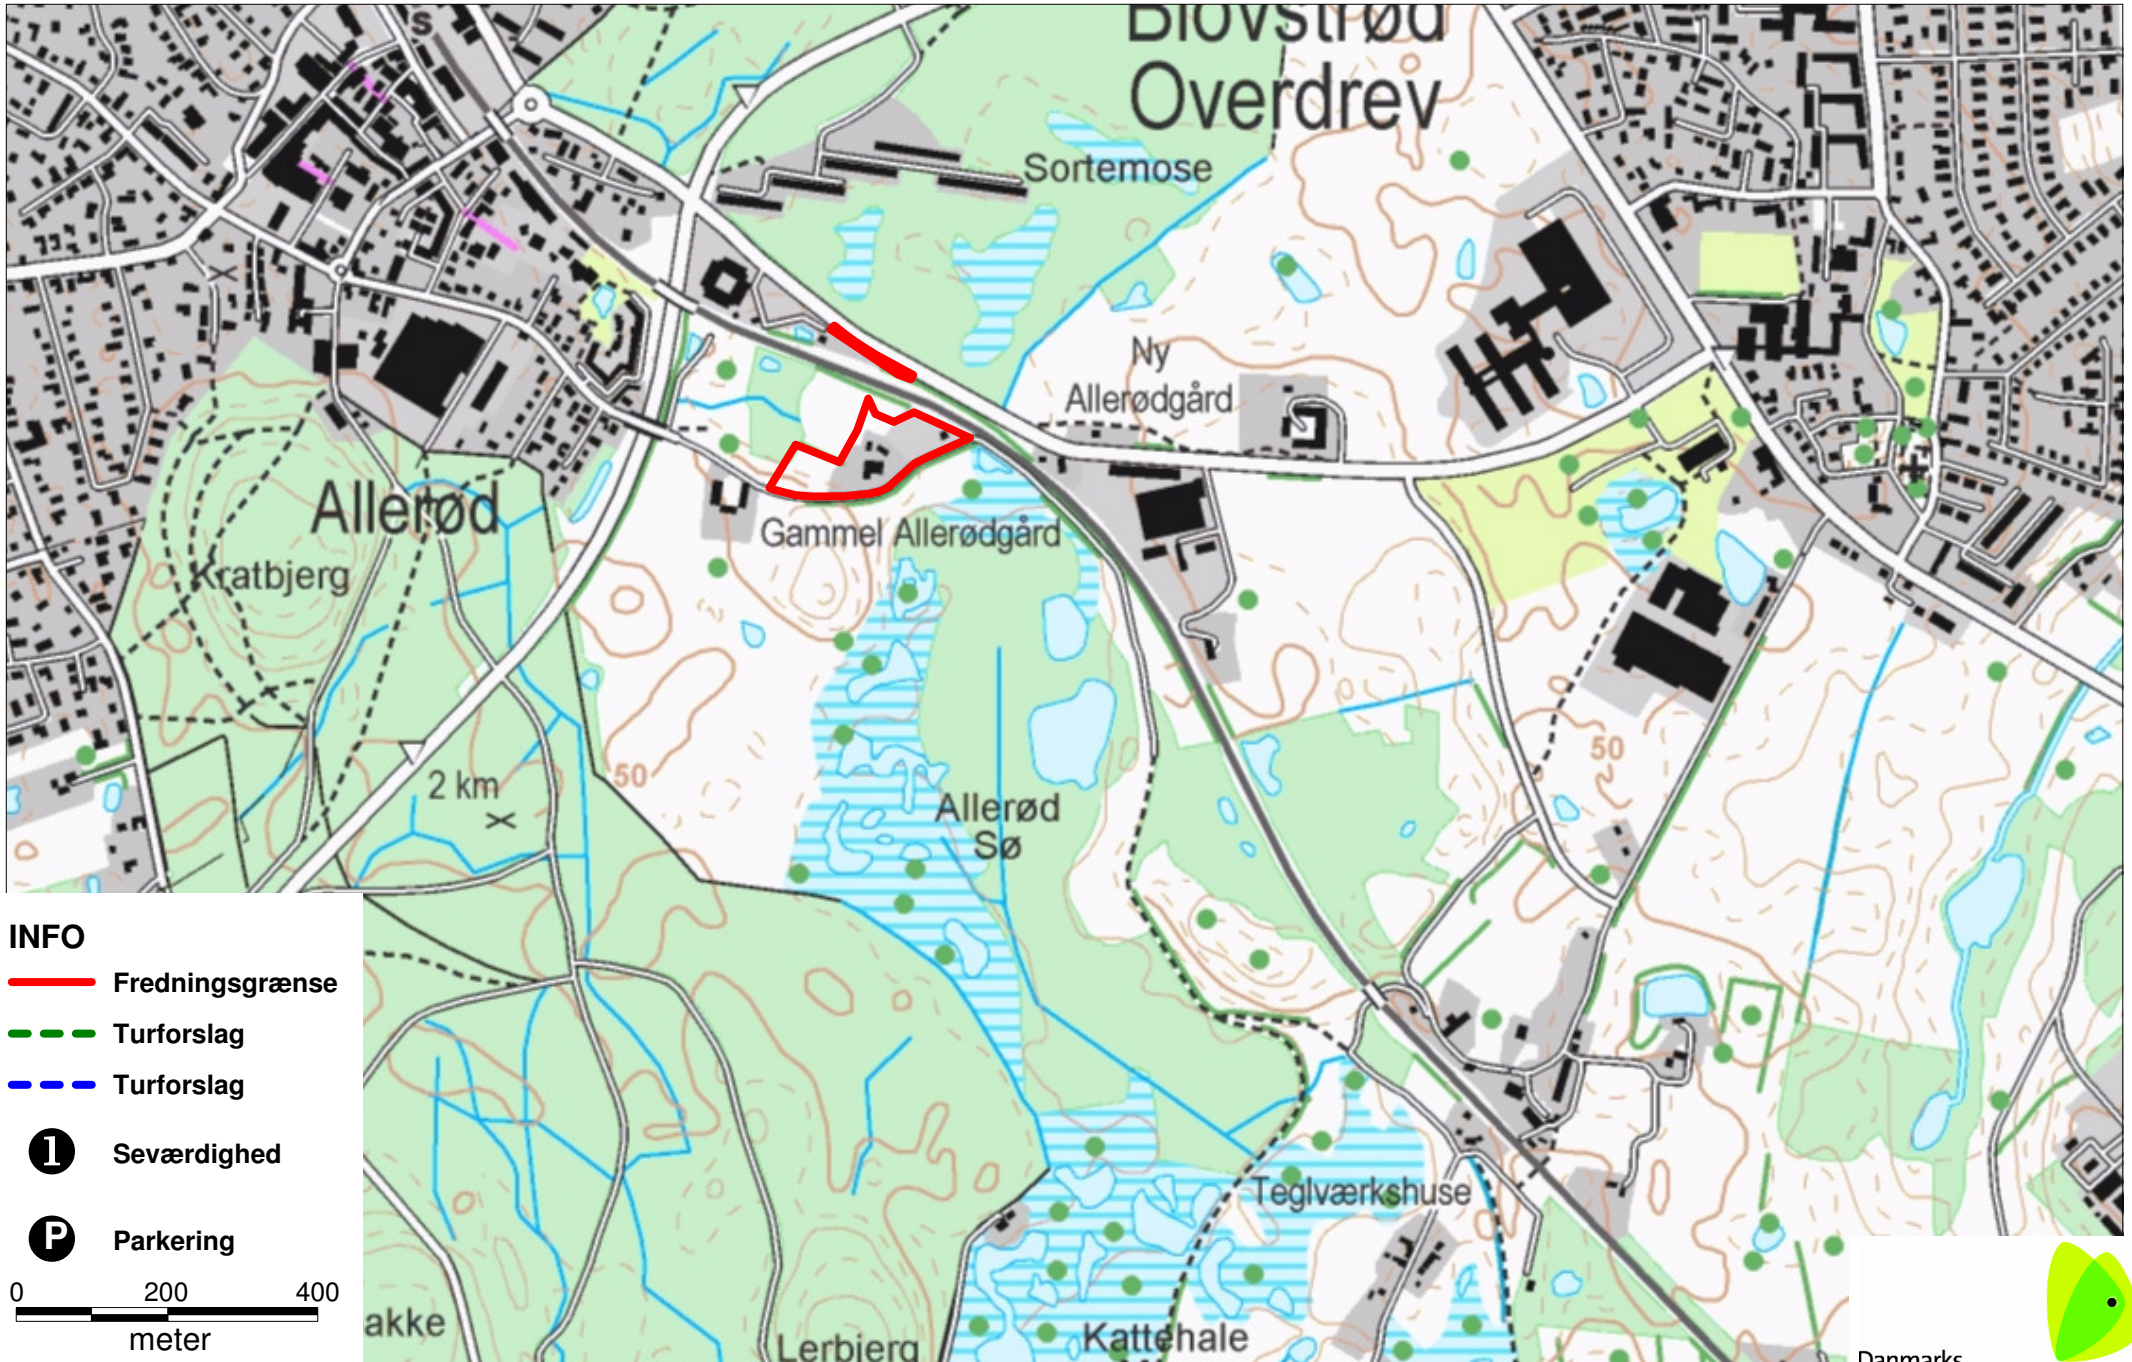

# Spejderhytter syd for Sortemose

## INFO

 Fredningsgrænse

 Turforslag

 Turforslag

 Seværdighed

 Parkering