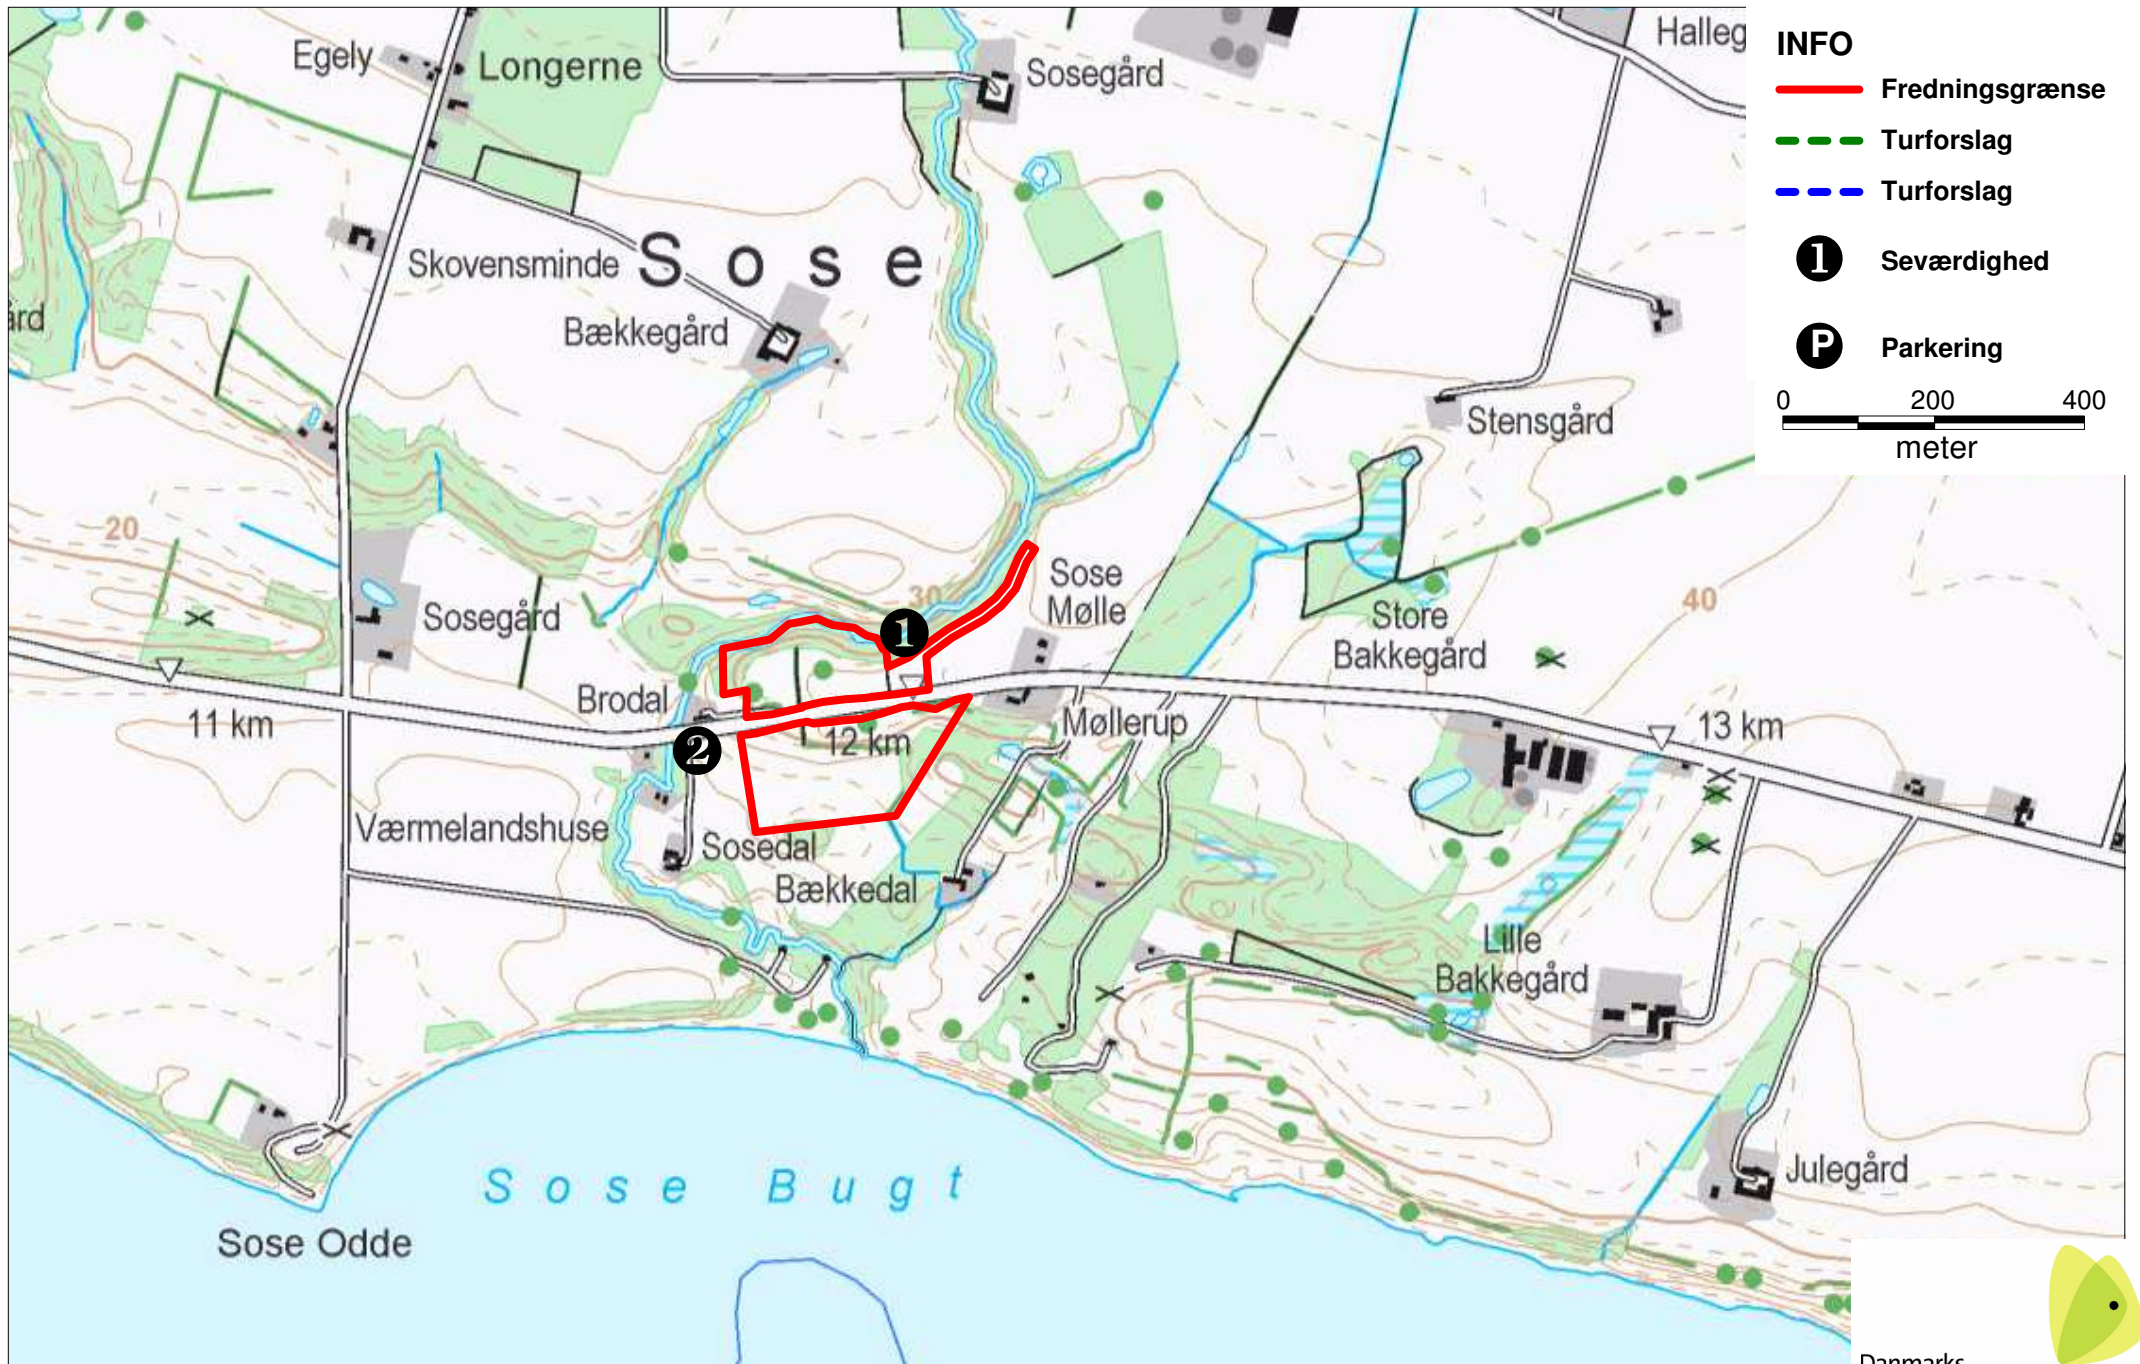

Sose Bakke

INFO

- Fredningsgrænse
- Turforslag
- Turforslag
- Seværdighed
- Parkering

0 200 400
meter