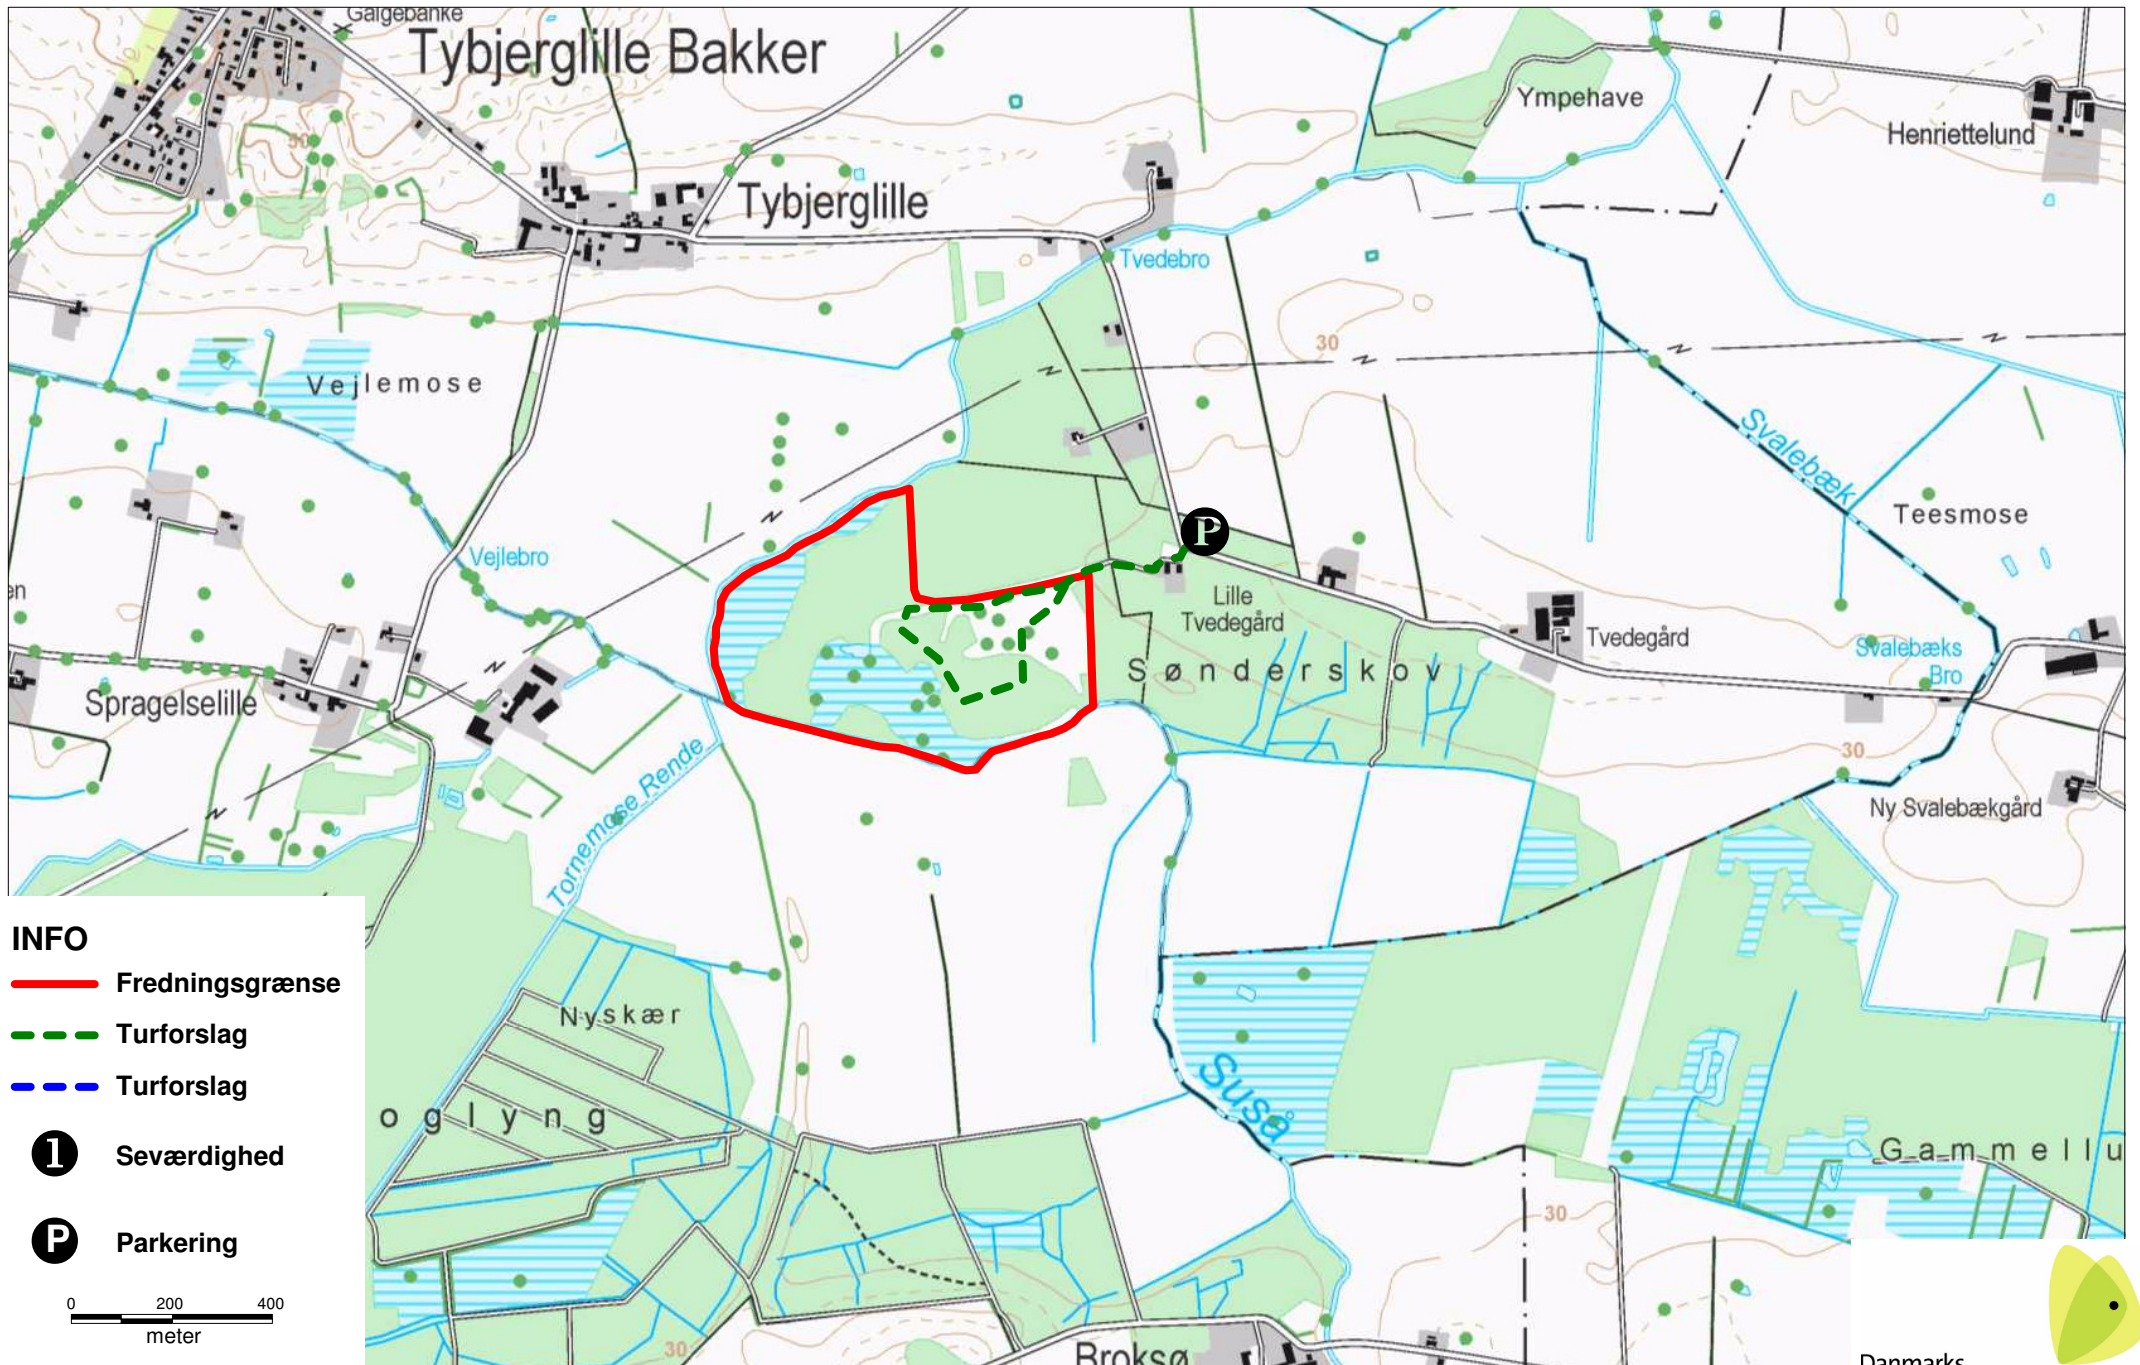

Sønderskov Overdrev

INFO

 Fredningsgrænse

 Turforslag

 Turforslag

 Seværdighed

 Parkering

0 200 400
meter