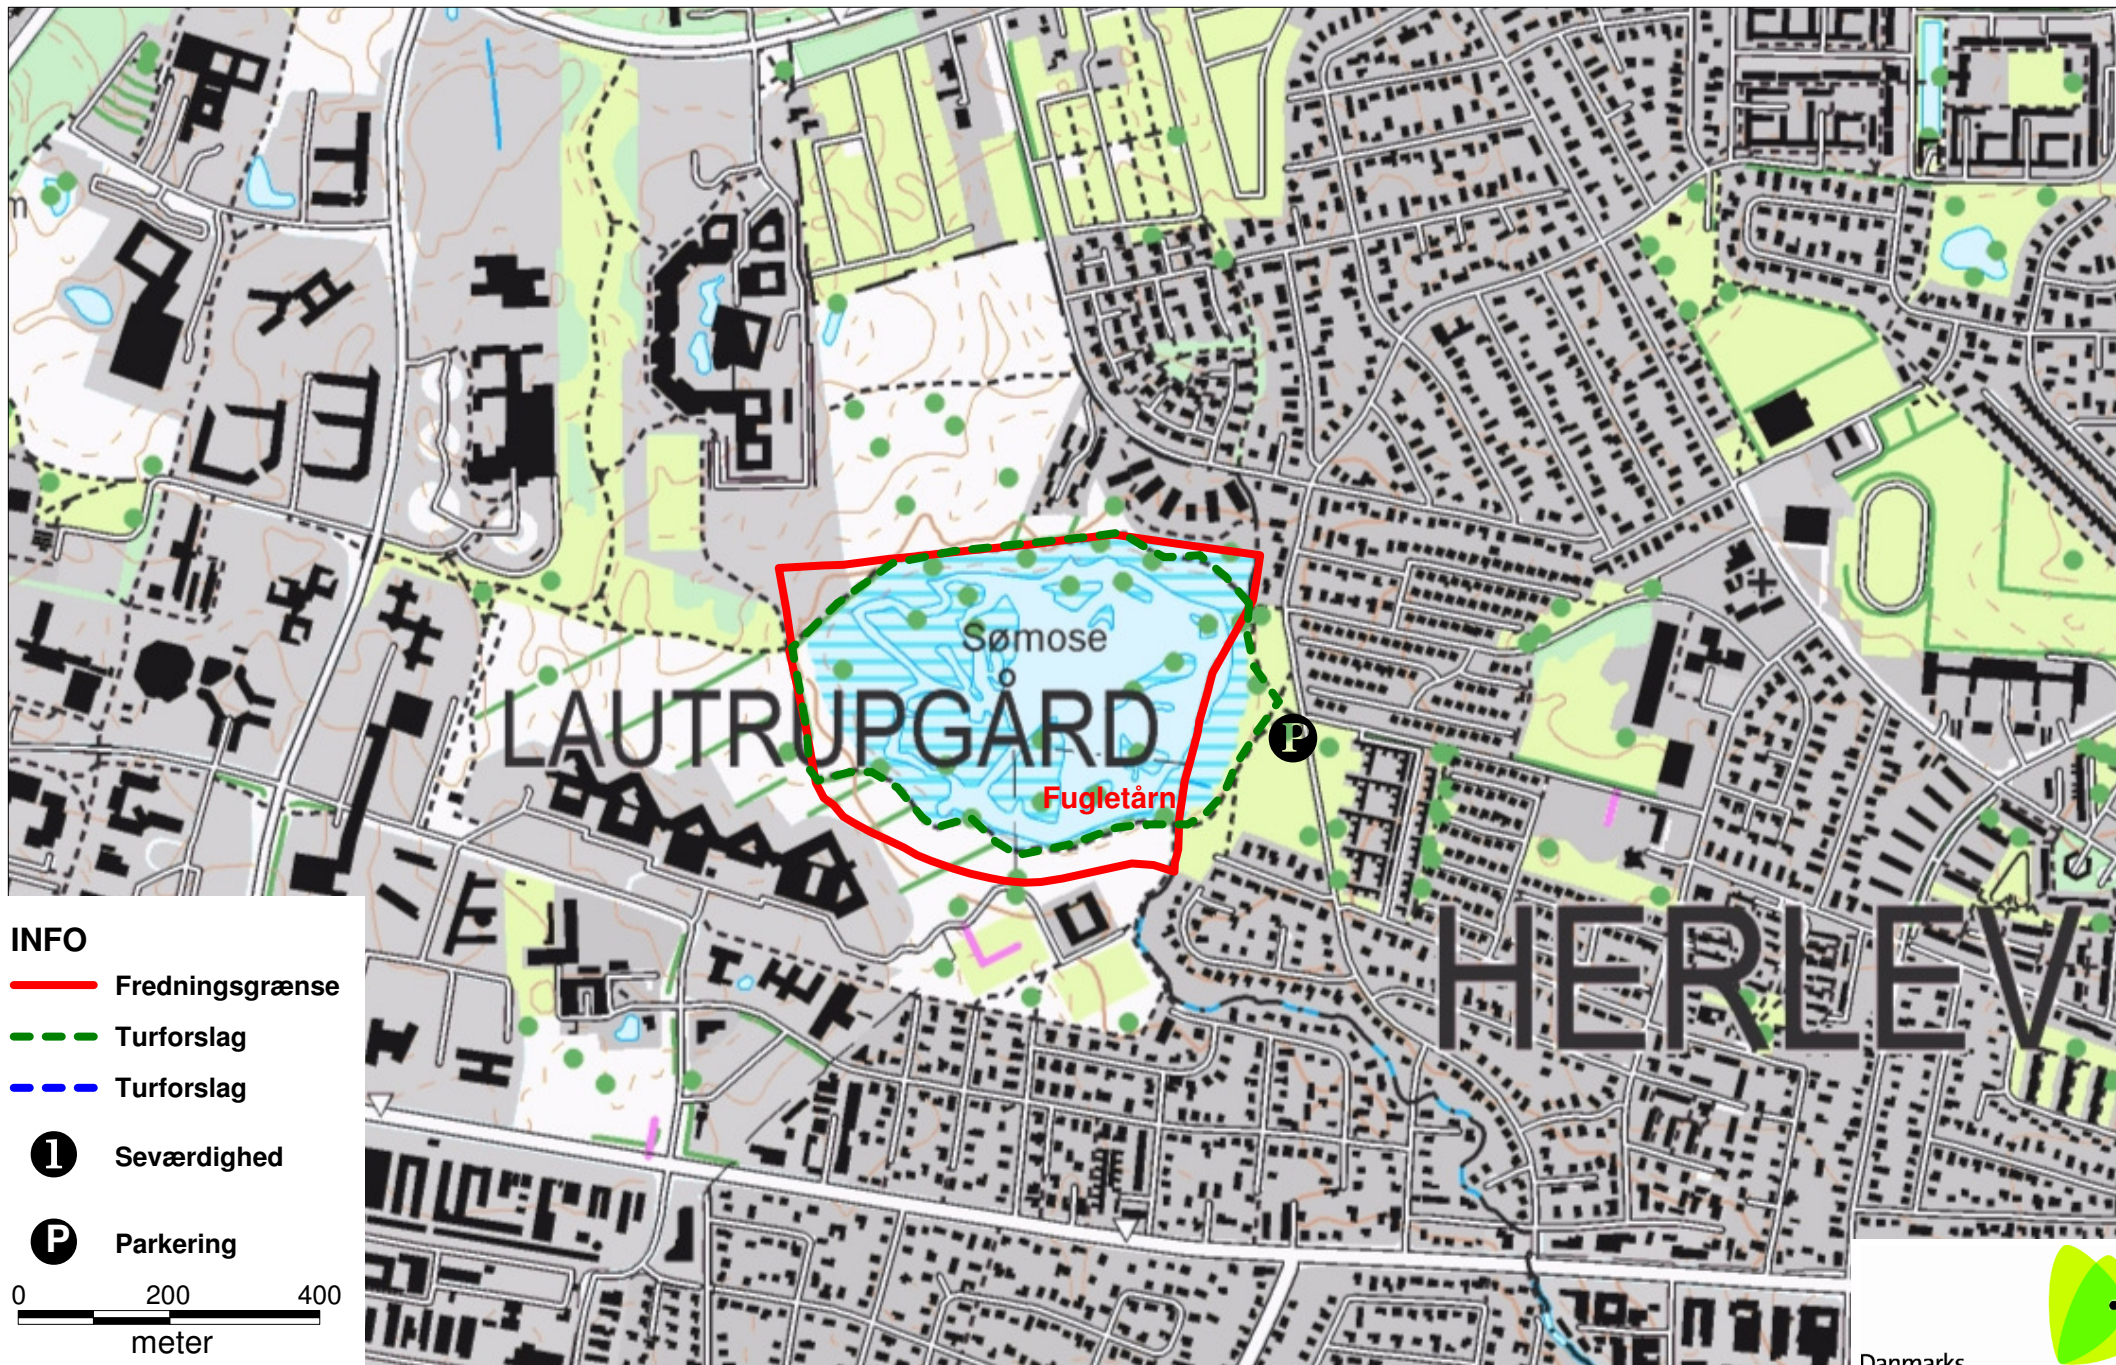

Sømosen

INFO

 Fredningsgrænse

 Turforslag

 Turforslag

 Seværdighed

 Parkering

0 200 400
meter