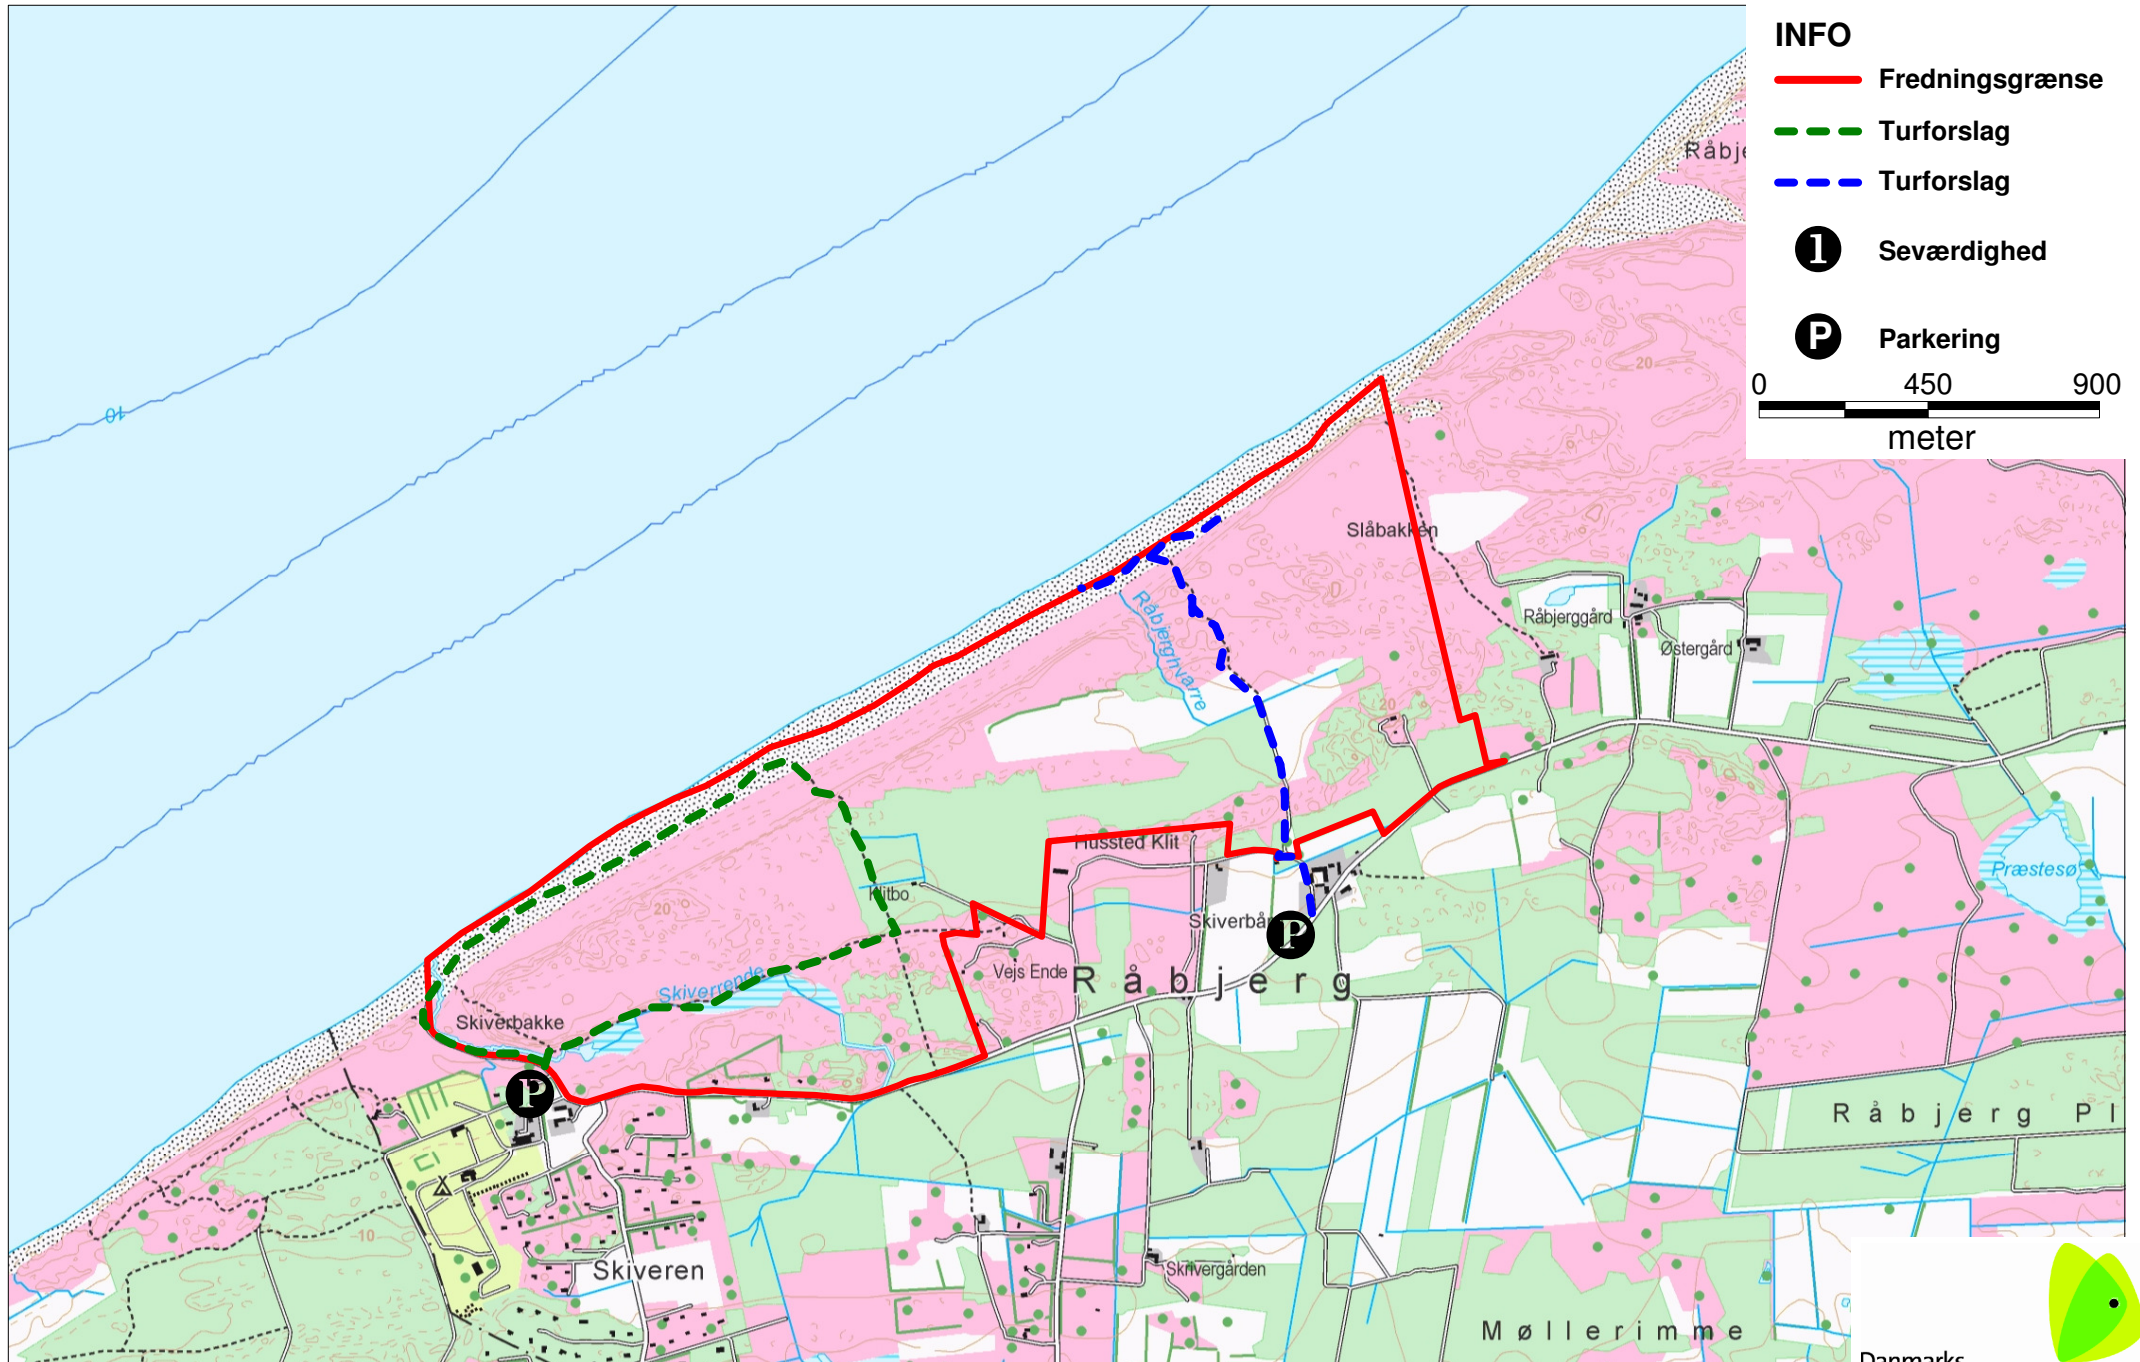

# Slåbakkegård og Skiveren

**INFO**

- Fredningsgrænse
- Turforslag
- Turforslag
- Seværdighed
- Parkering

0 450 900  
meter