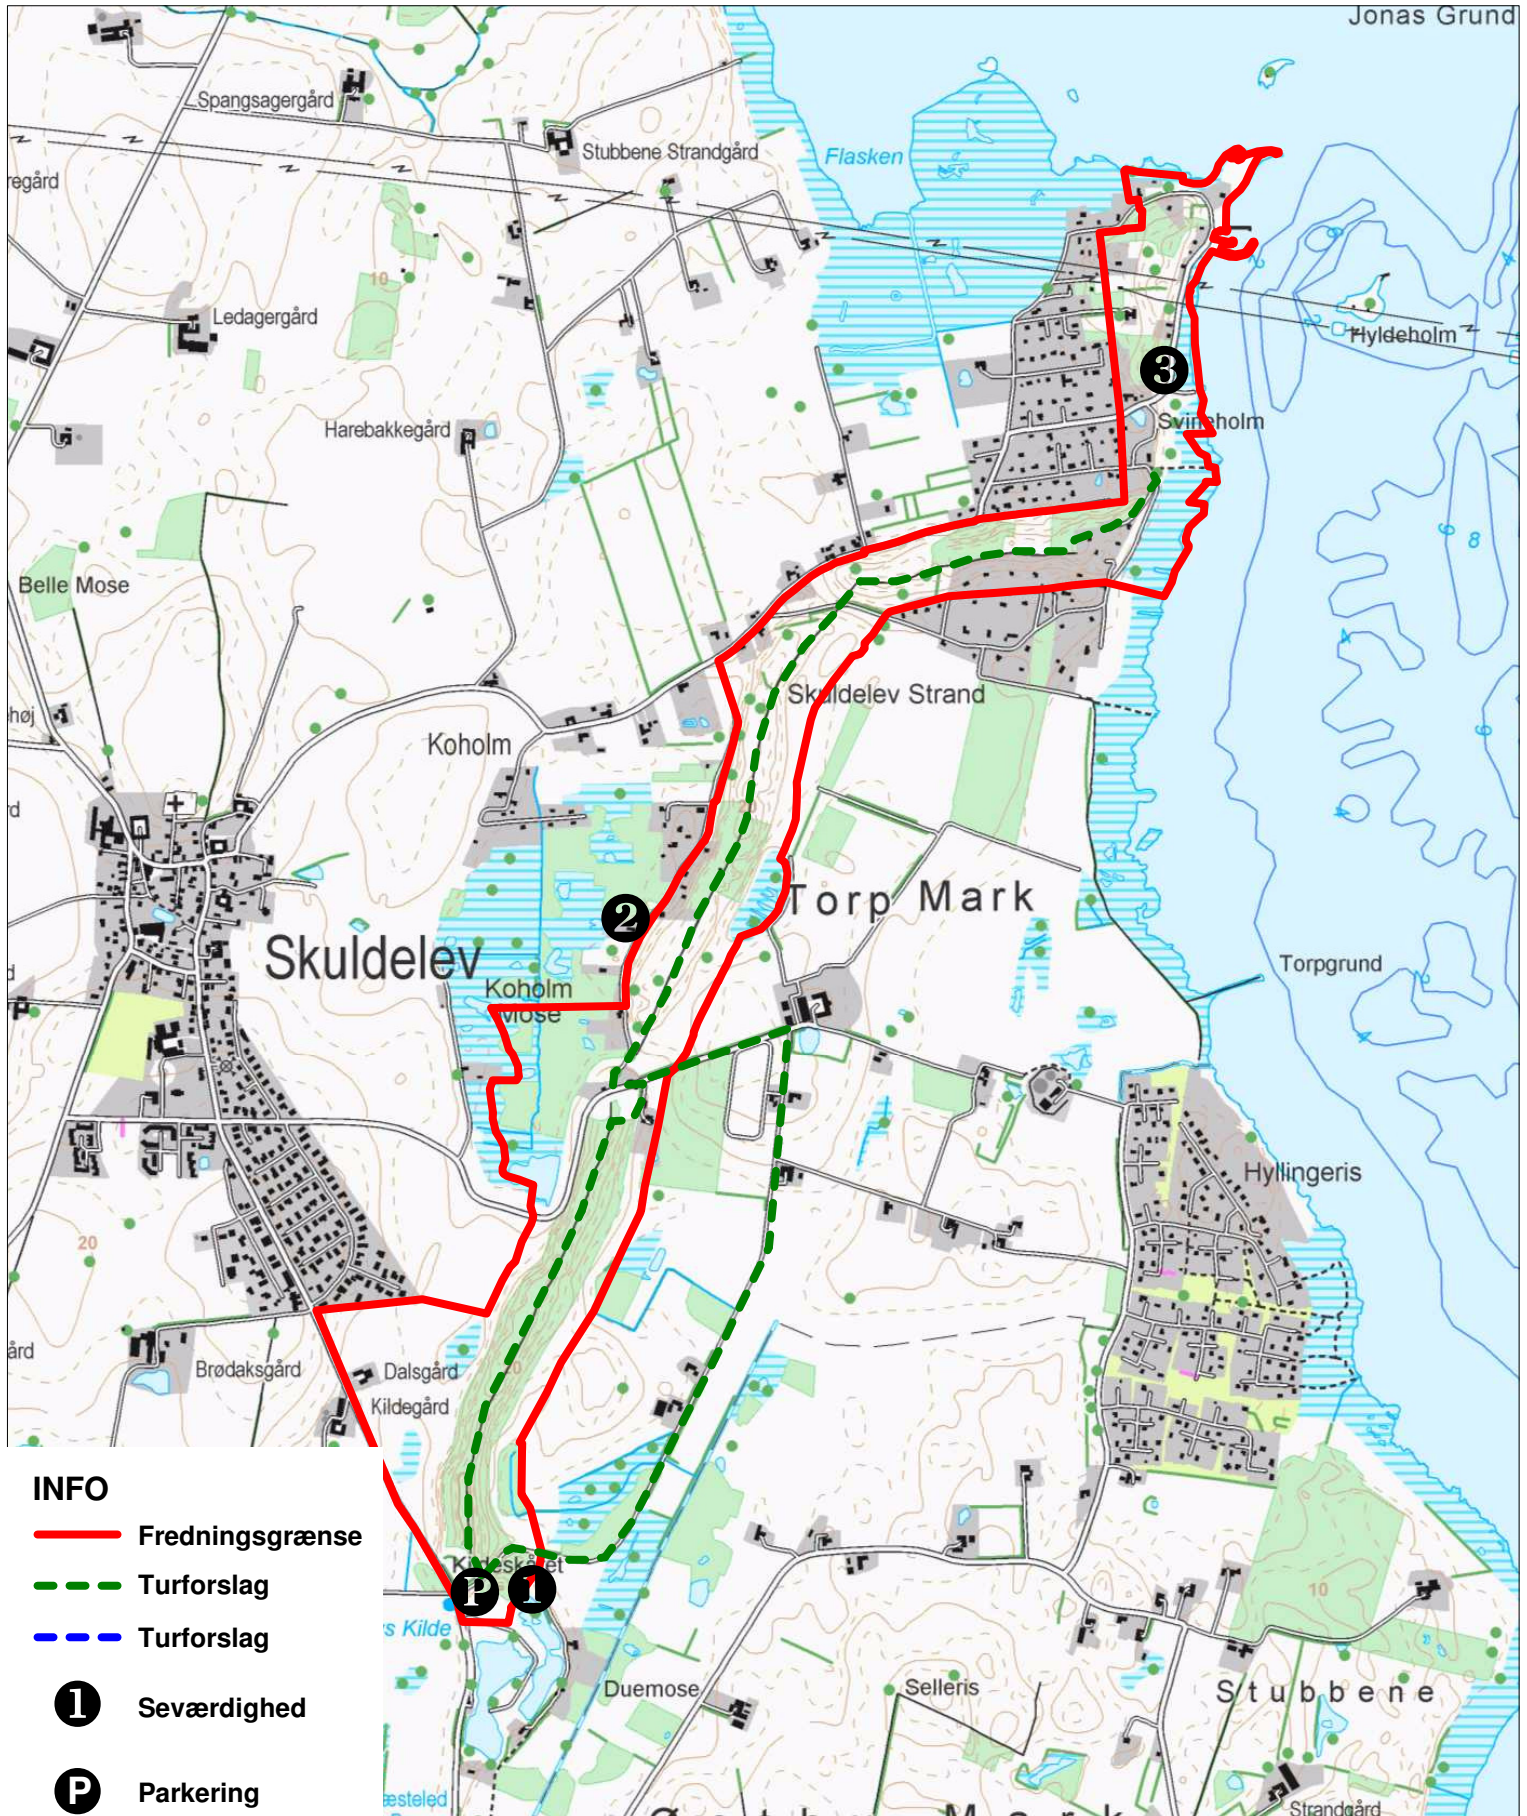

# Skuldelev Ås

## INFO

-  Fredningsgrænse
-  Turforslag
-  Turforslag

 Seværdighed

 Parkering

0 350 700  
meter