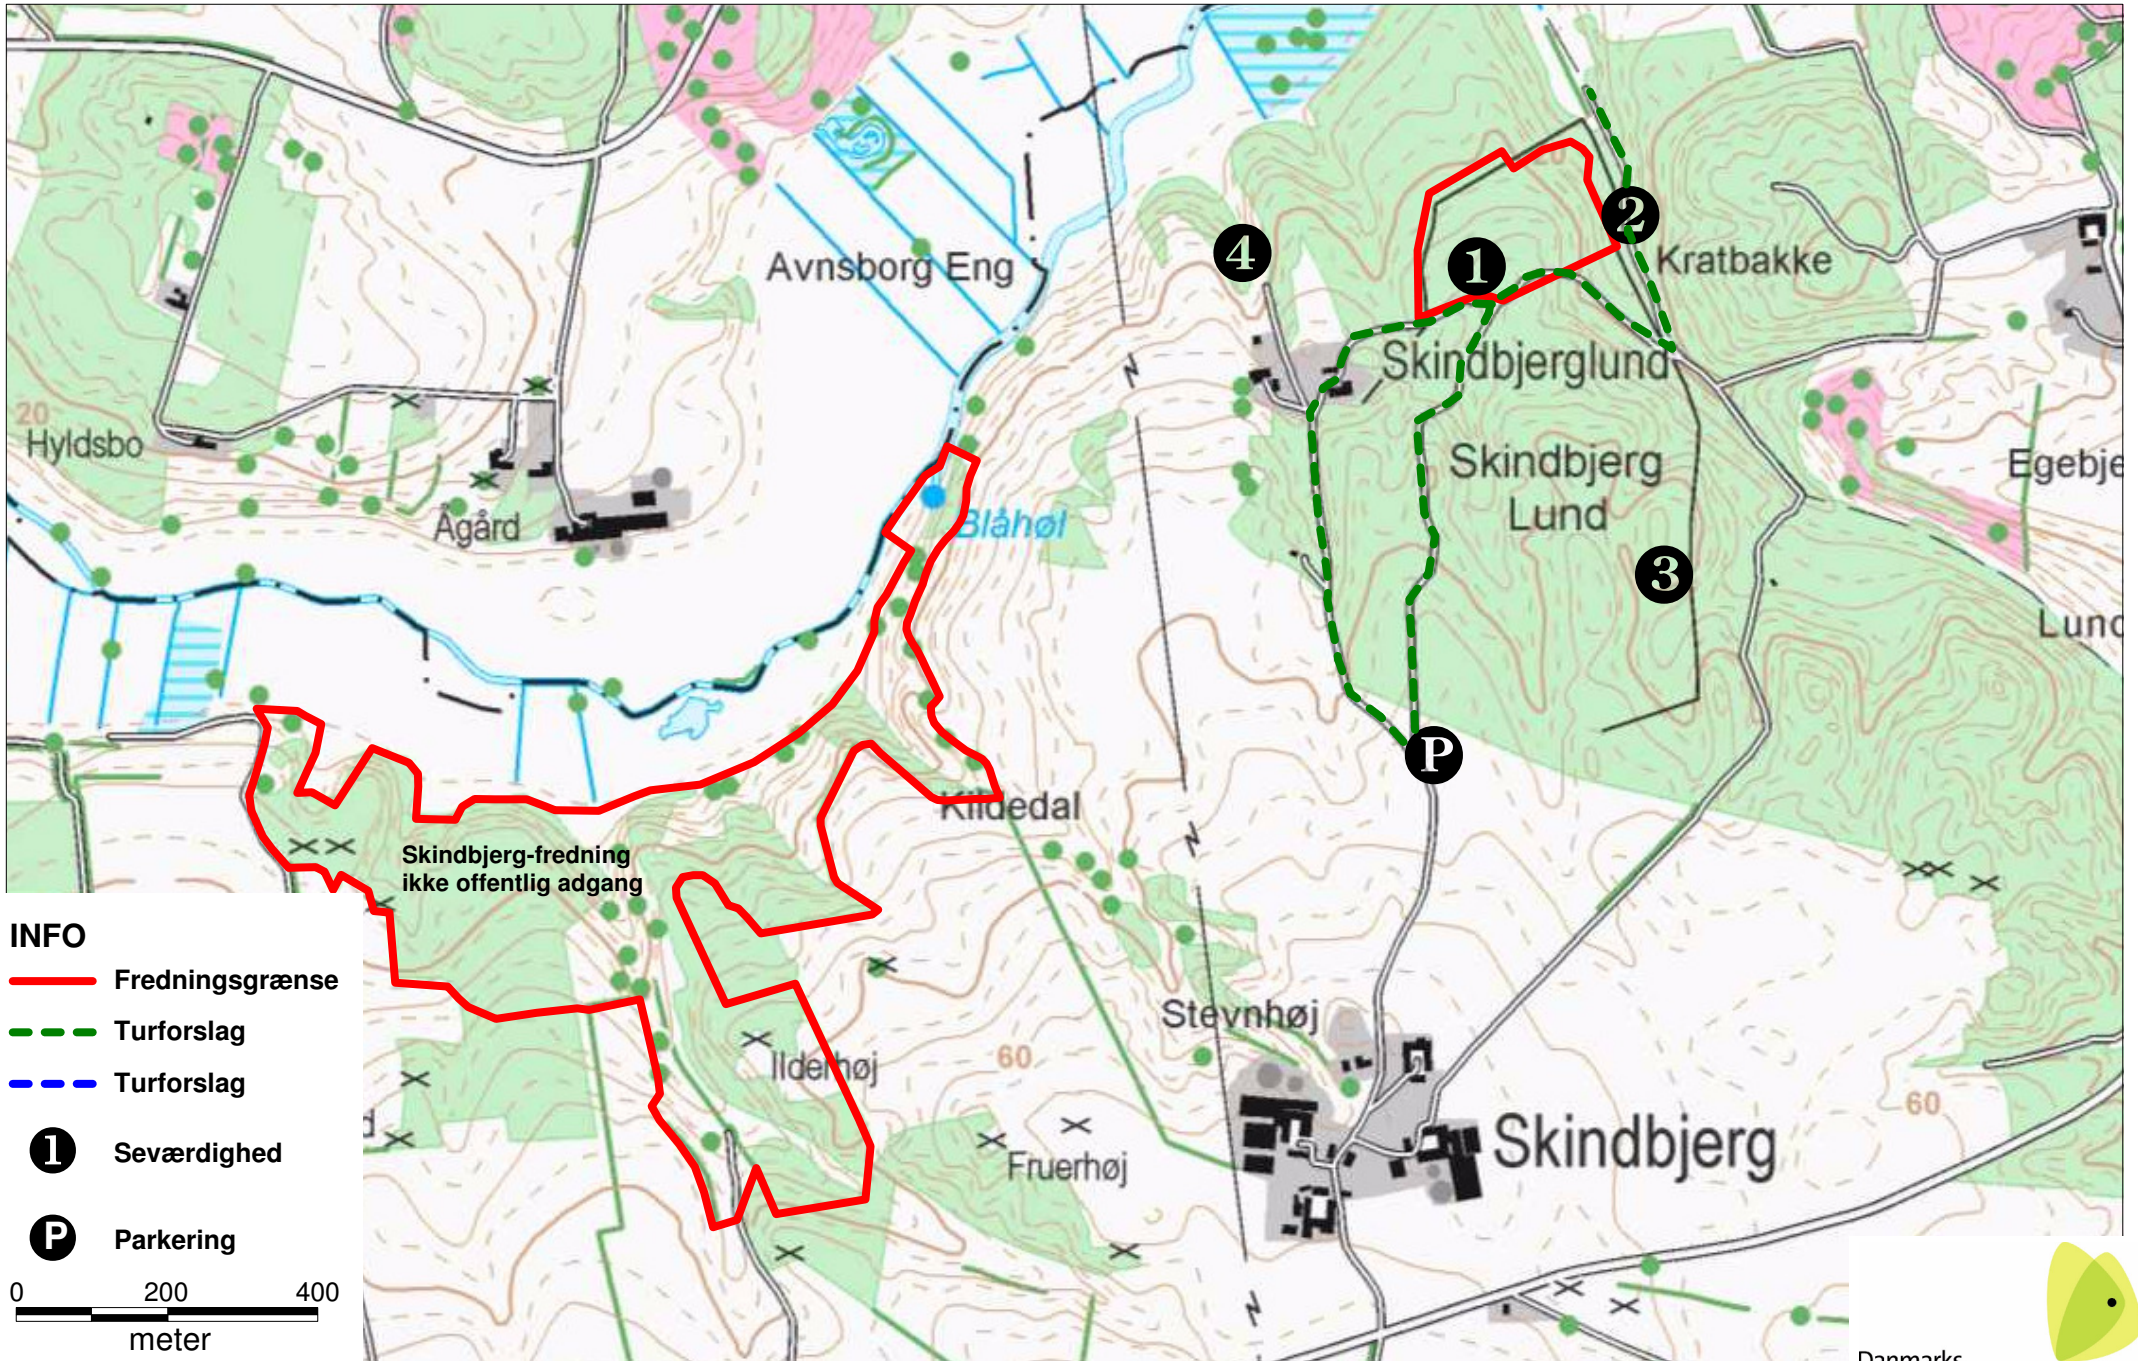

Skindbjerglund

INFO

 Fredningsgrænse

 Turforslag

 Turforslag

 1 Seværdighed

 P Parkering

0 200 400
meter