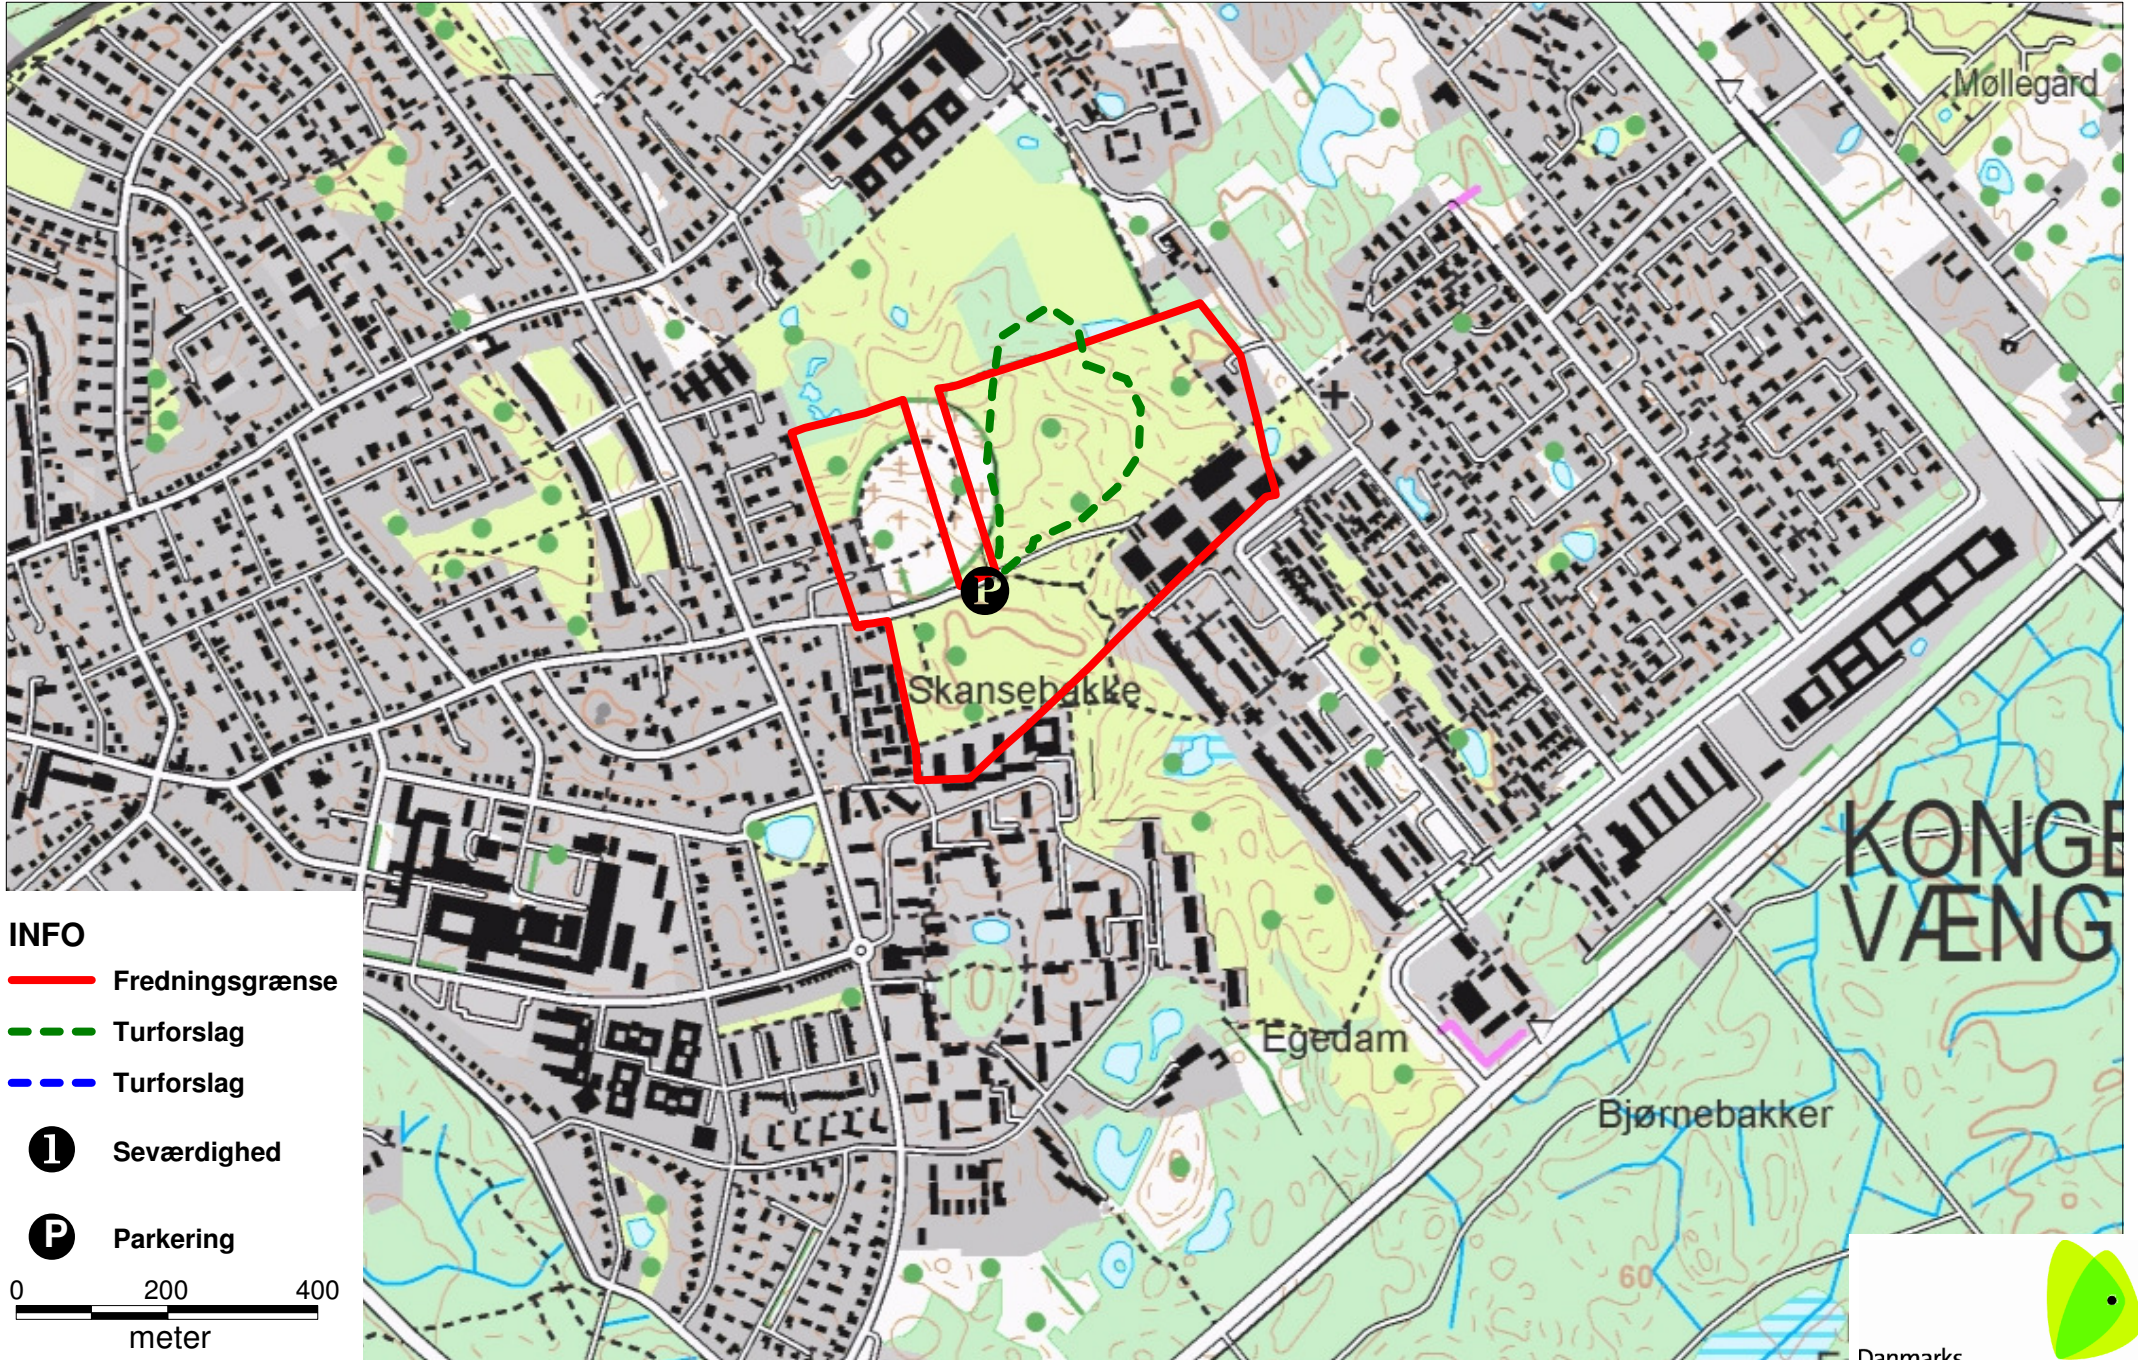

# Skansebakken

## INFO

 Fredningsgrænse

 Turforslag

 Turforslag

 Seværdighed

 Parkering

0 200 400  
meter

# KONGE VÆNG