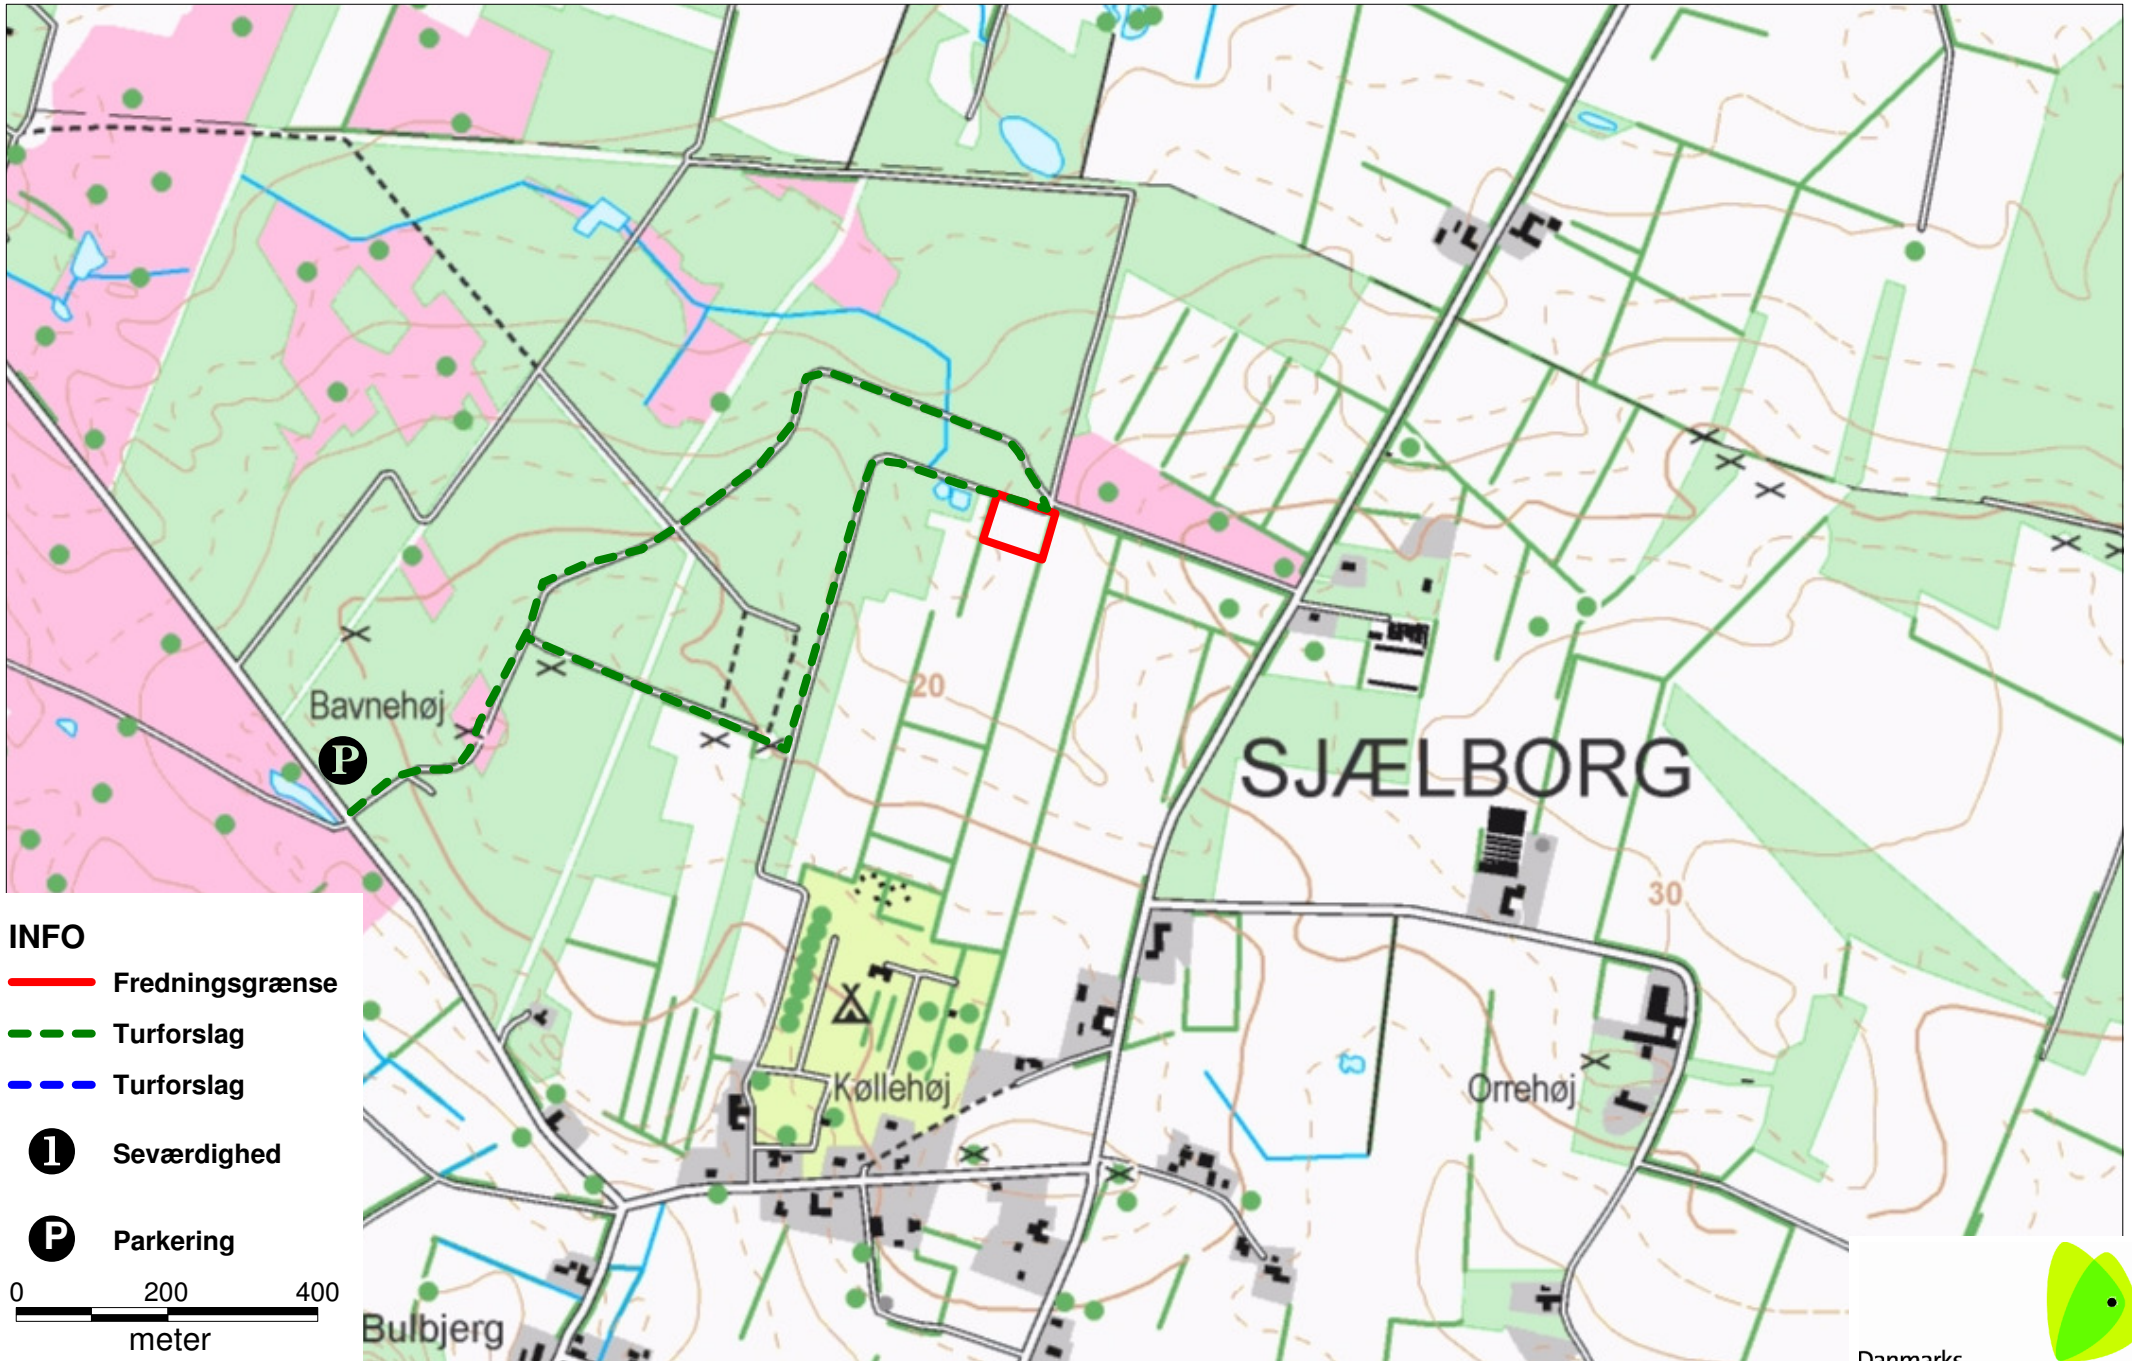

Jernalderboplads ved Sjælborg

INFO

 Fredningsgrænse

 Turforslag

 Turforslag

 Seværdighed

 Parkering