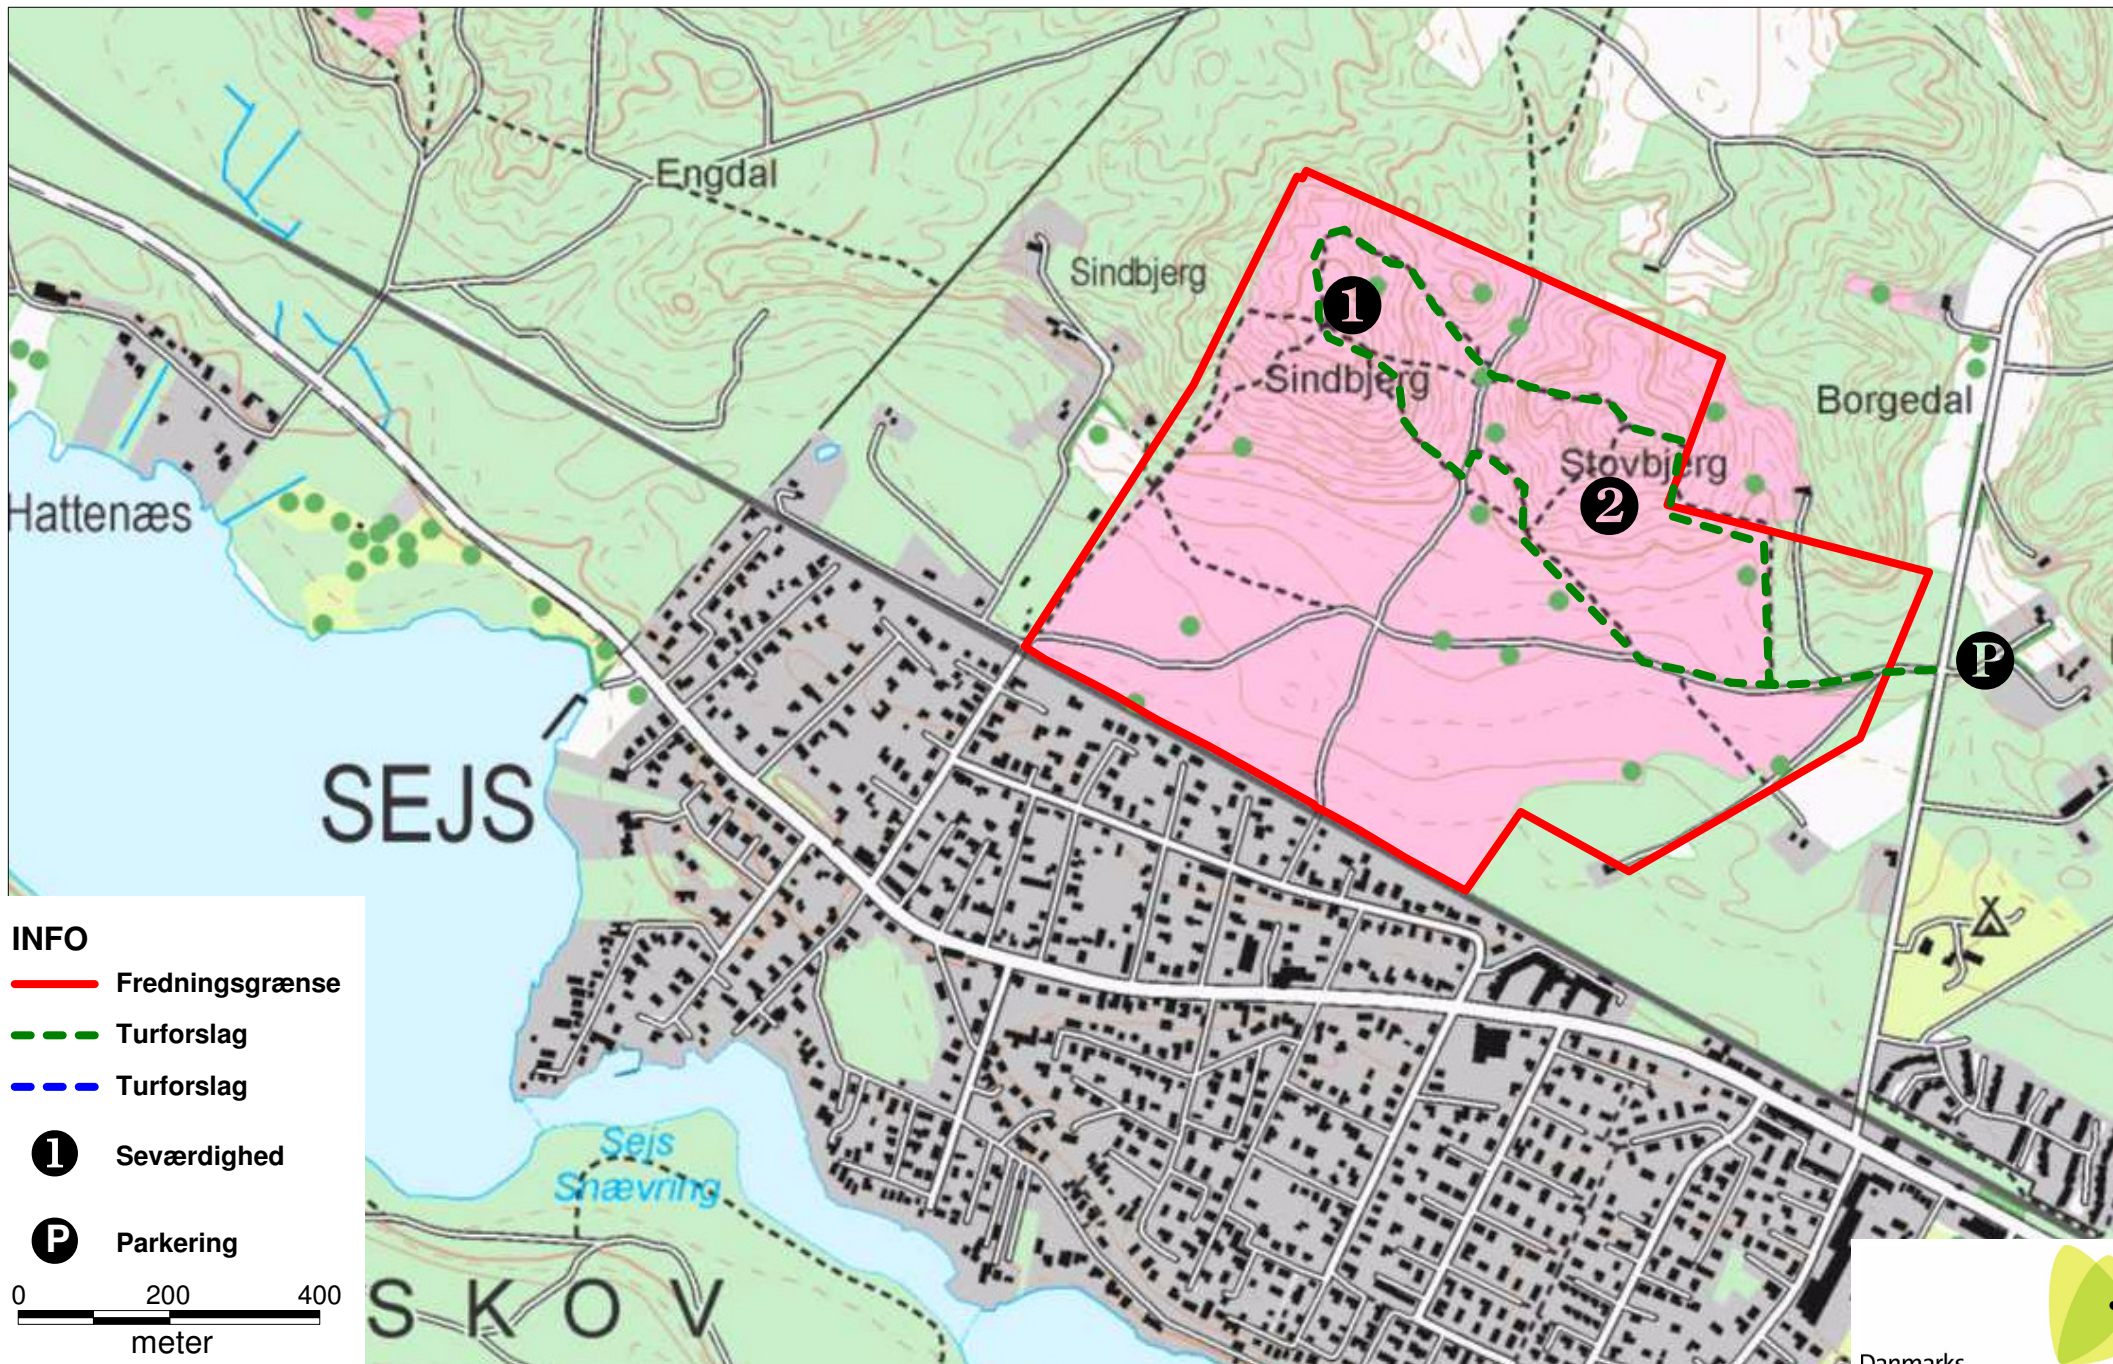

# Sindbjerg og Stovbjerg

## INFO

 Fredningsgrænse

 Turforslag

 Turforslag

 Seværdighed

 Parkering

0 200 400  
meter