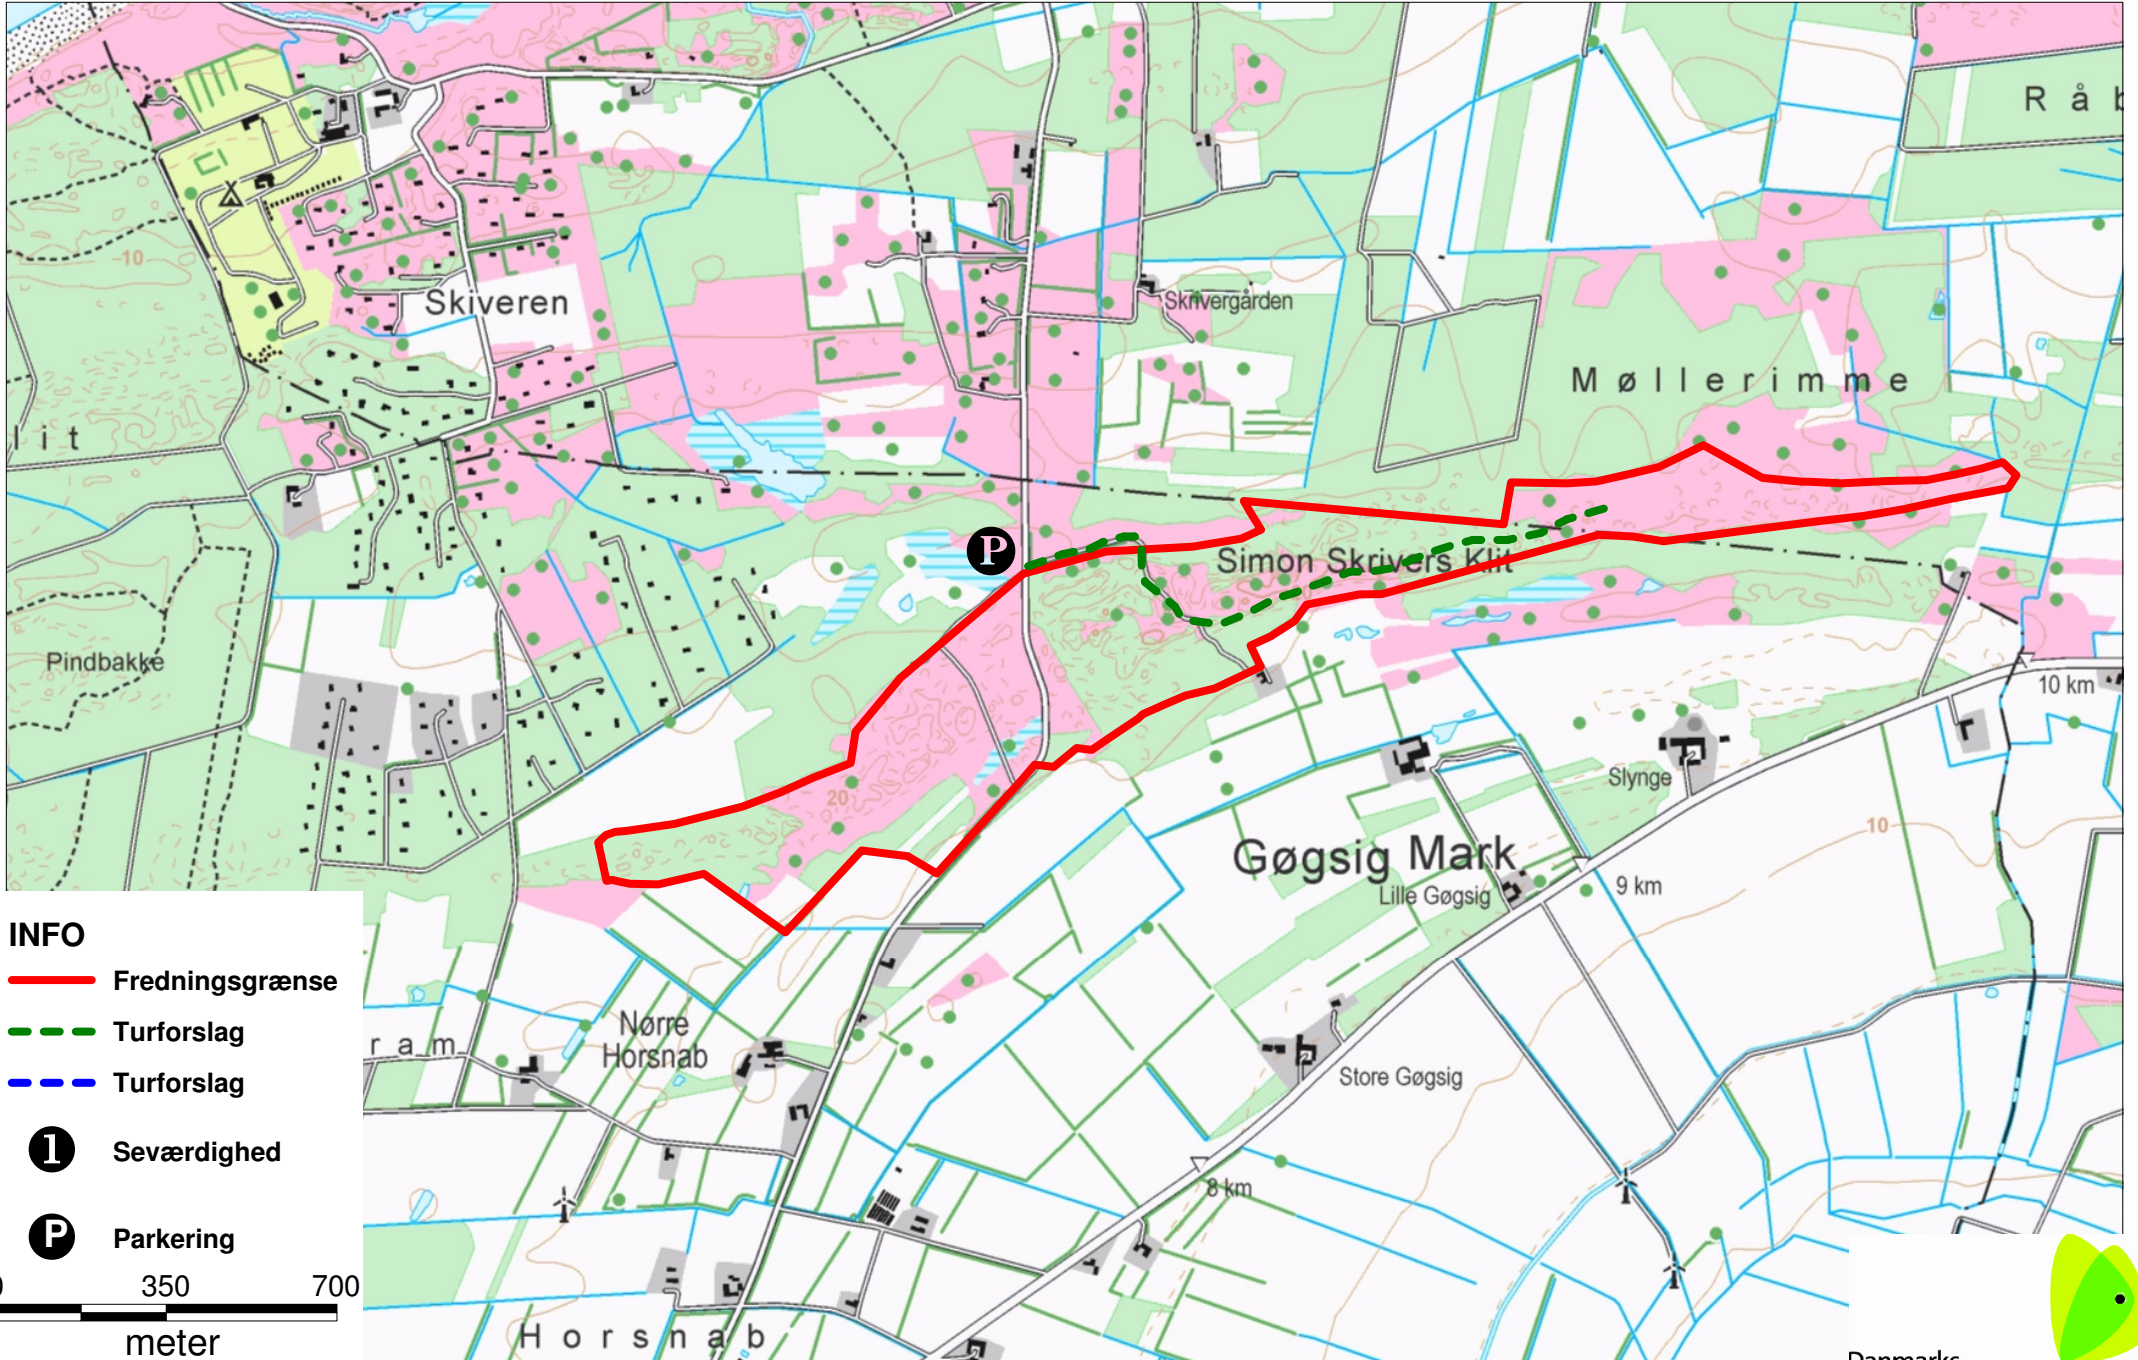

Simon Skrivers Klit

INFO

 Fredningsgrænse

 Turforslag

 Turforslag

 Seværdighed

 Parkering