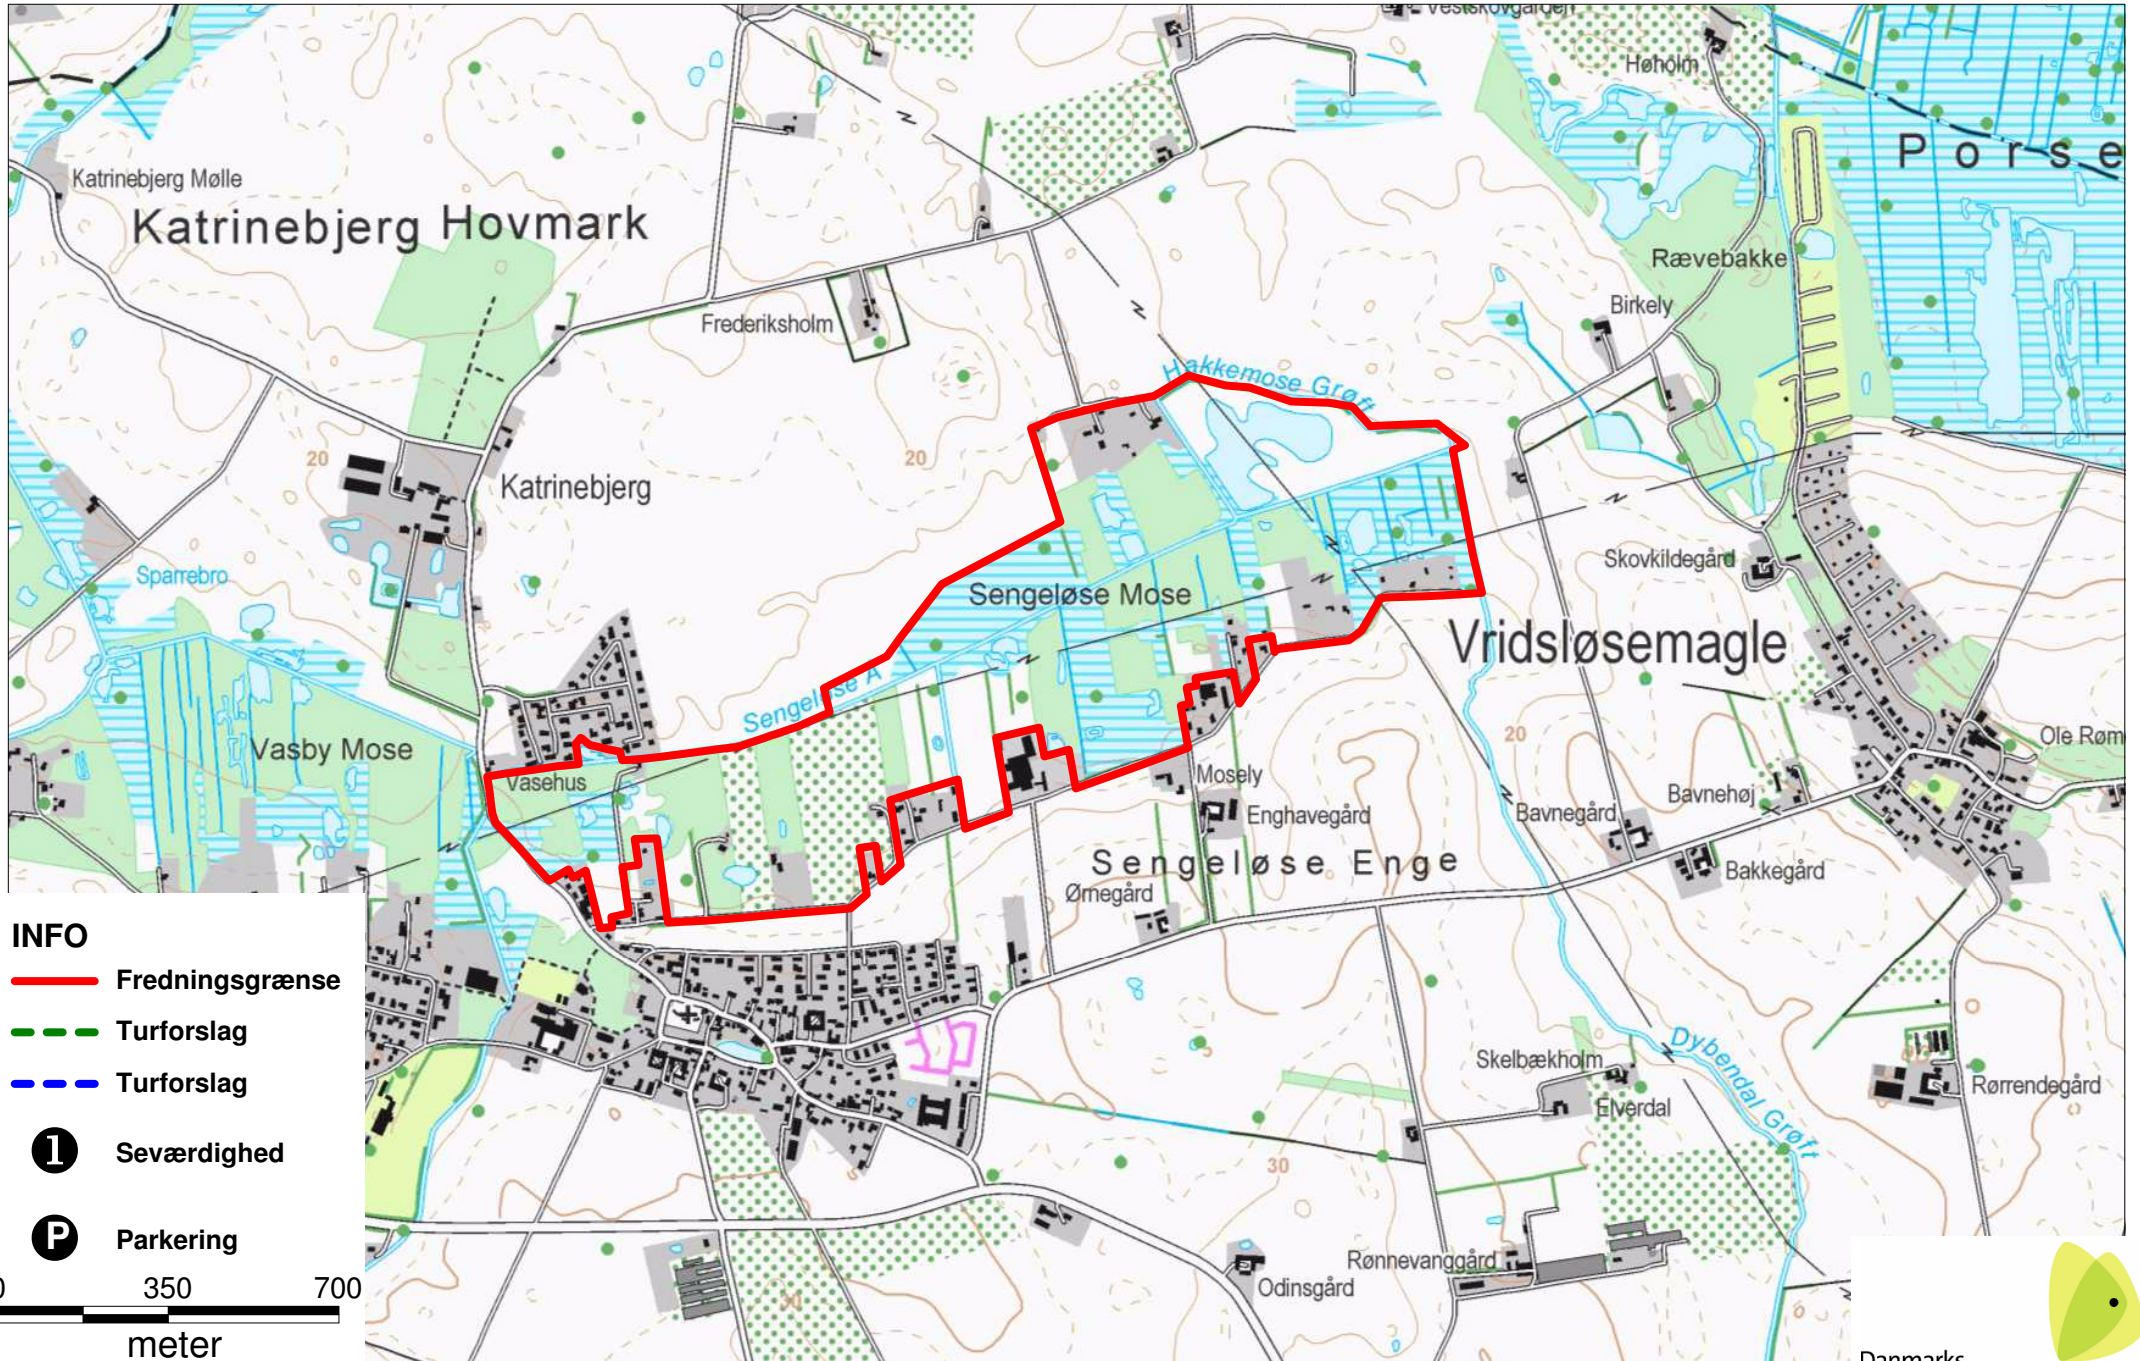

Sengeløse Mose

INFO

- Fredningsgrænse
- Turforslag
- Turforslag
- Seværdighed
- Parkering

0 350 700
meter