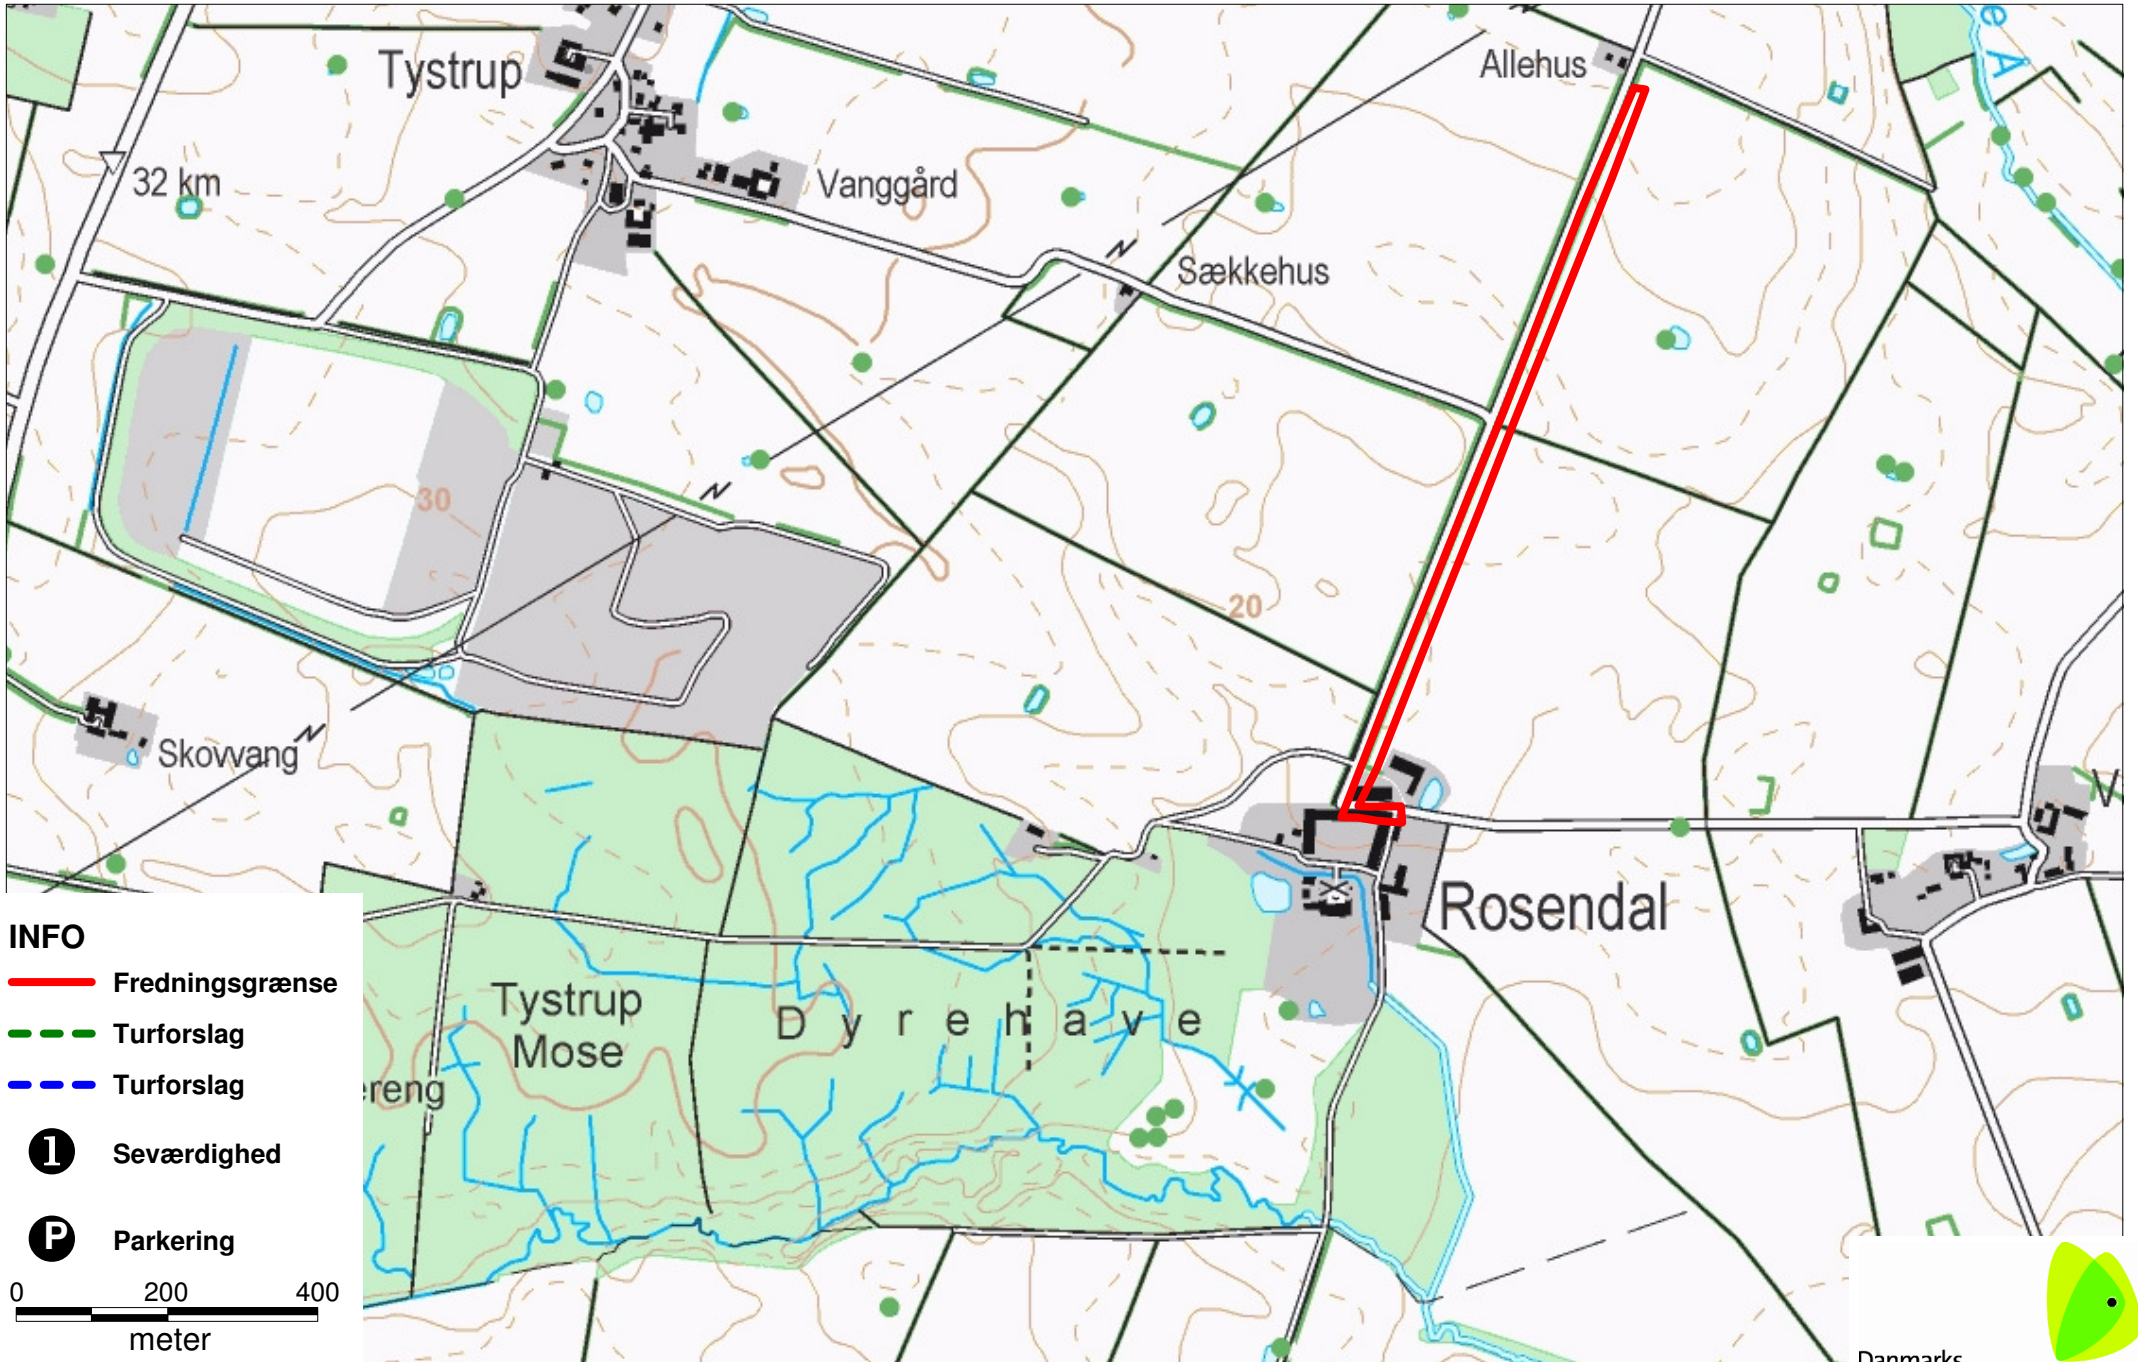

Rosendal Allé

INFO

 Fredningsgrænse

 Turforslag

 Turforslag

 Seværdighed

 Parkering

0 200 400
meter