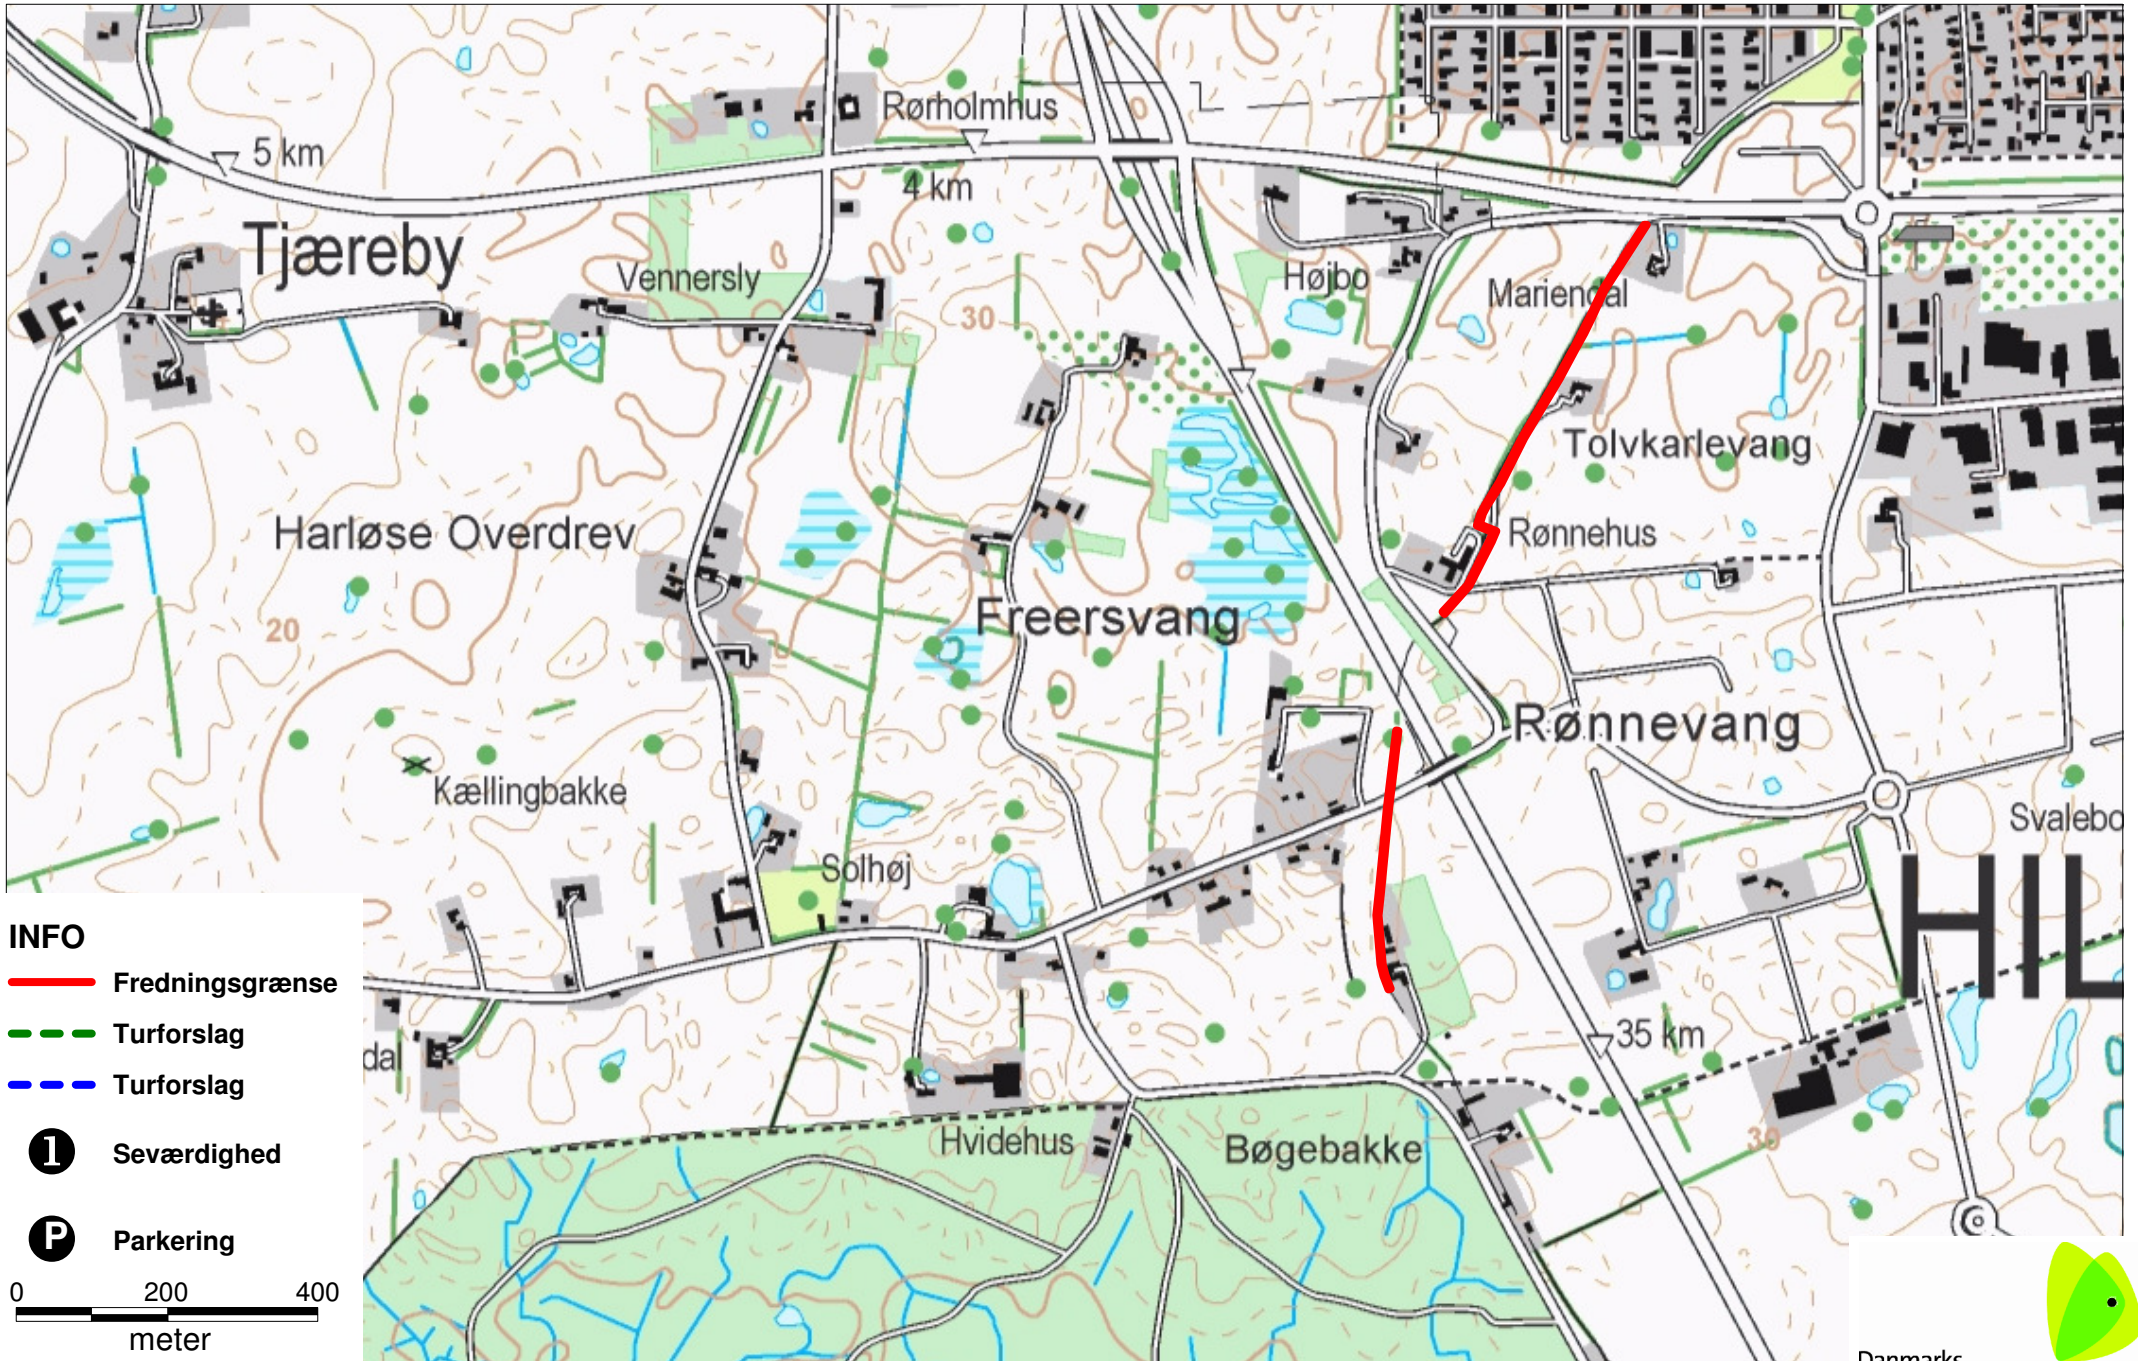

## INFO

 Fredningsgrænse

 Turforslag

 Turforslag

 Seværdighed

 Parkering

0 200 400  
meter