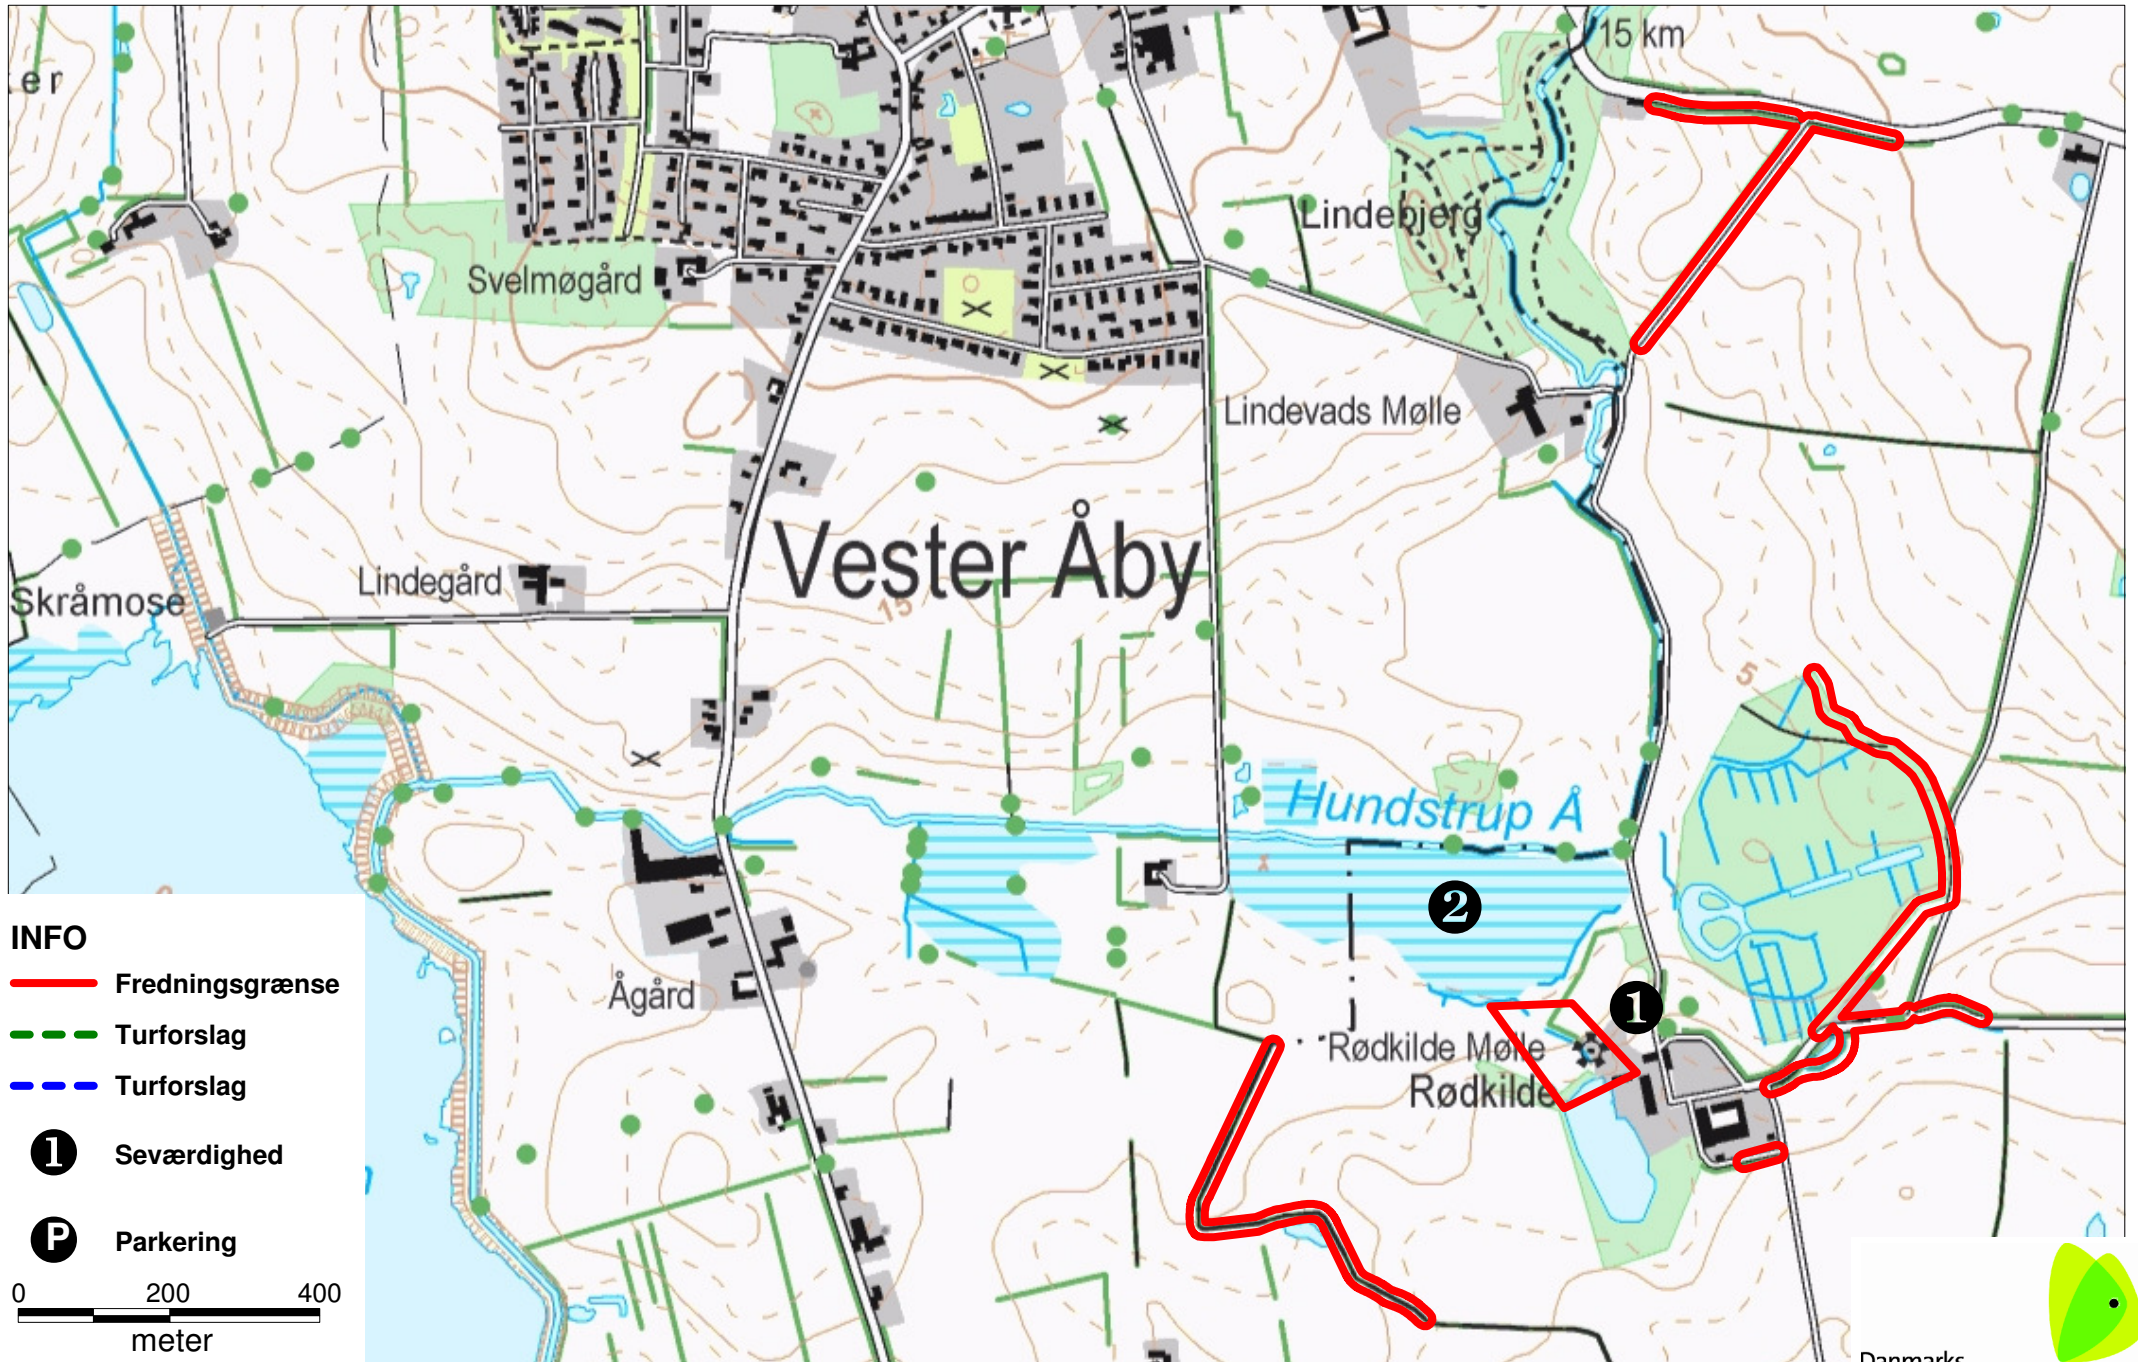

# Rødkilde stengærde og Rødkilde Mølle

## INFO

 Fredningsgrænse

 Turforslag

 Turforslag

 Seværdighed

 Parkering

0 200 400  
meter