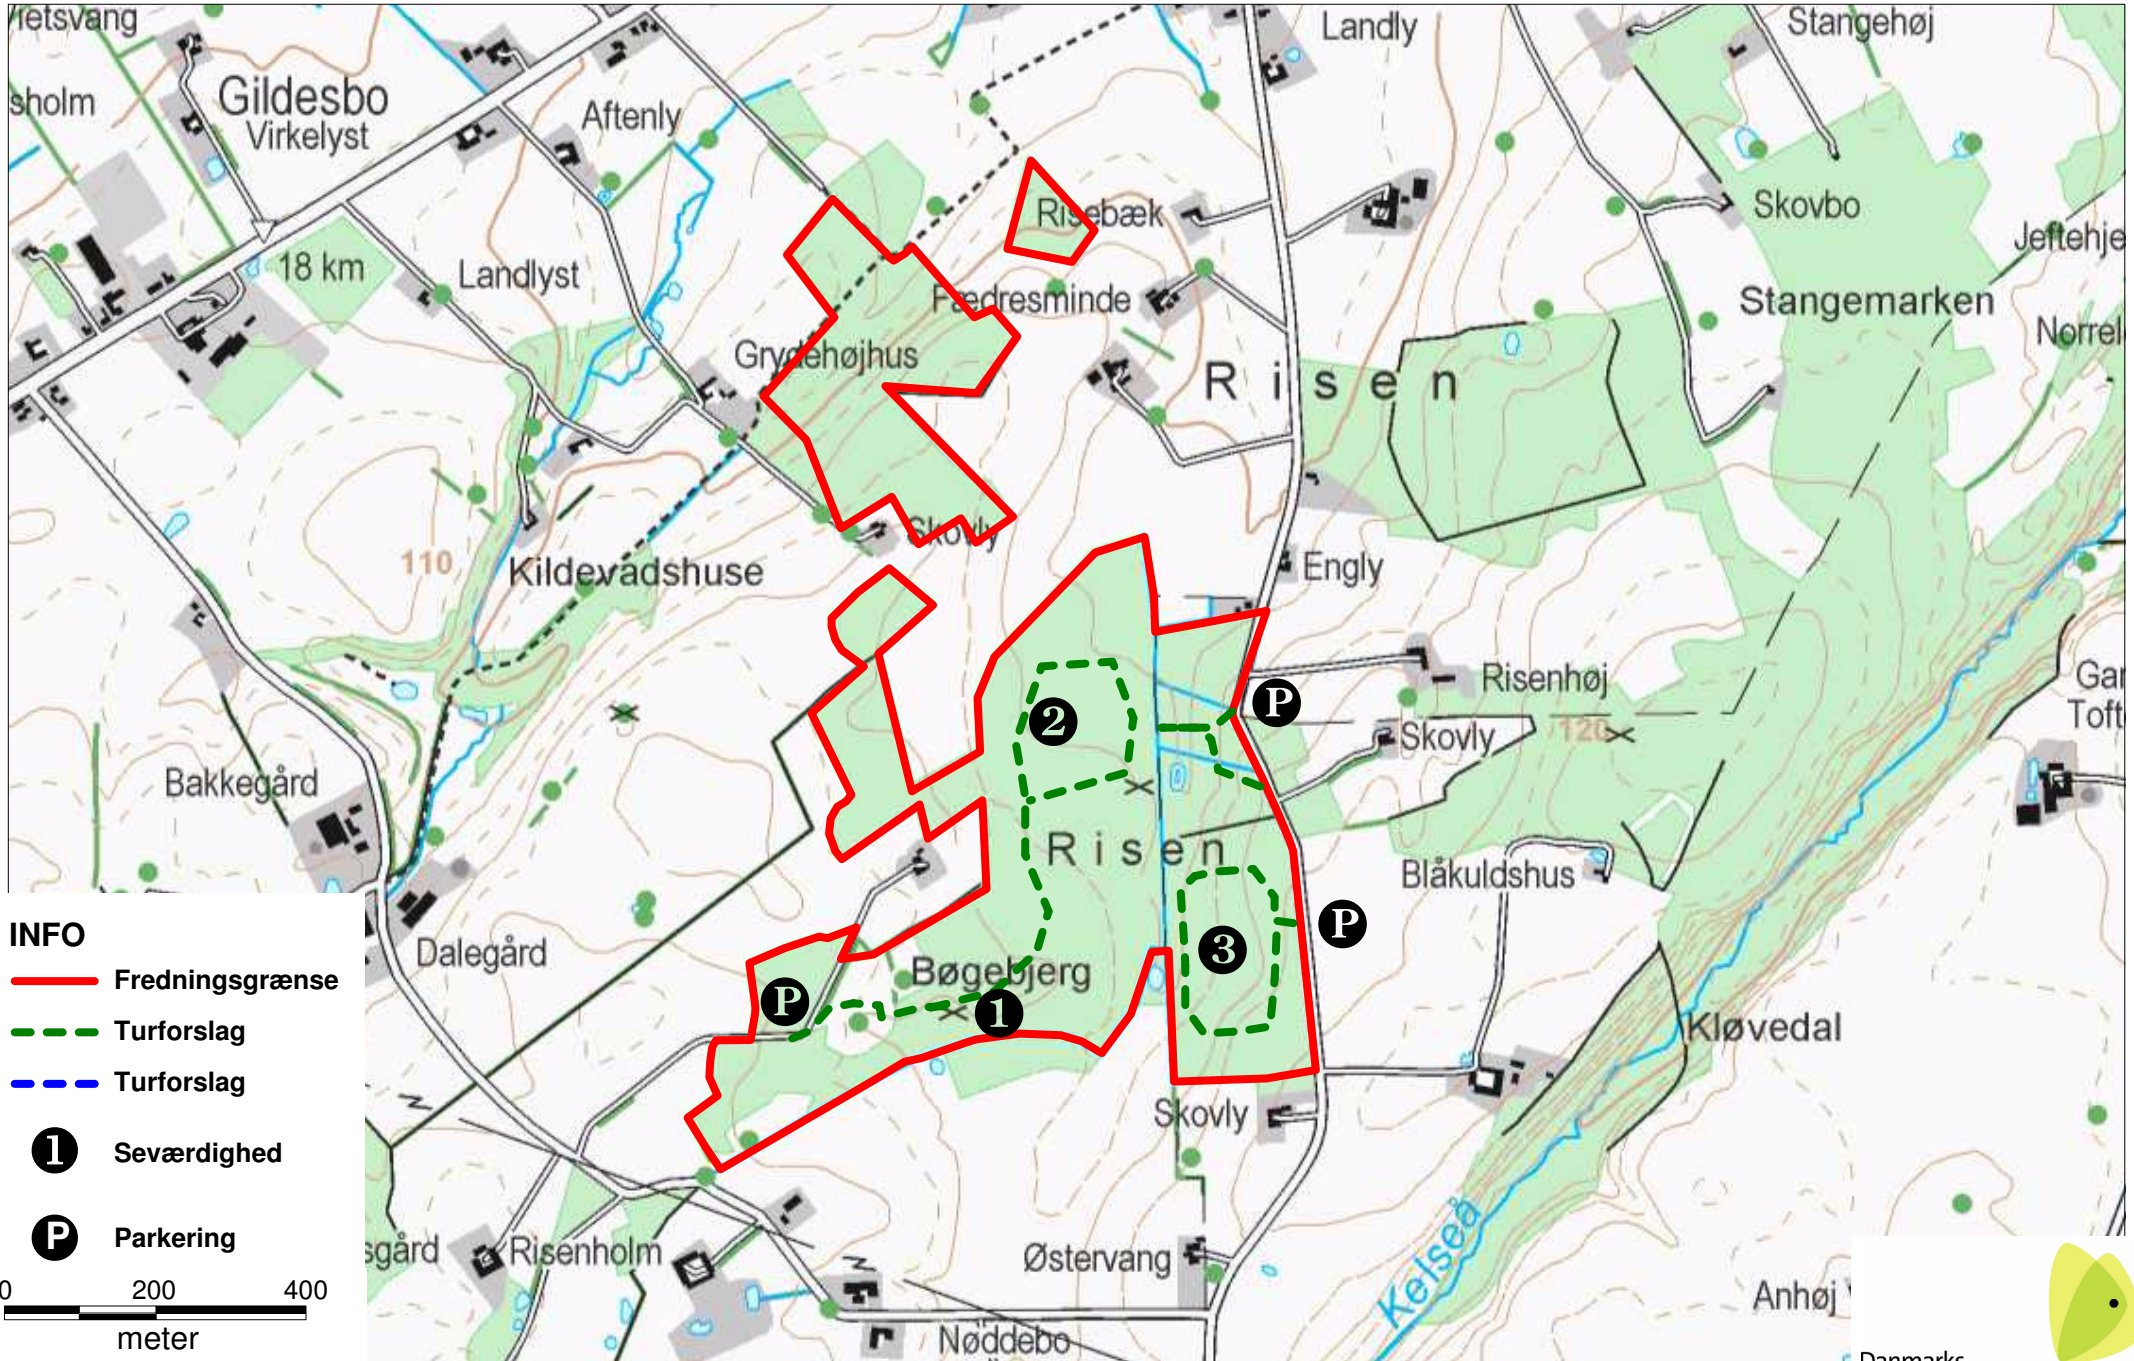

Risen Skov og Bøgebjerg

- INFO**
- Fredningsgrænse
 - Turforslag
 - Turforslag
 - Seværdighed
 - Parkering
- 0 200 400
meter