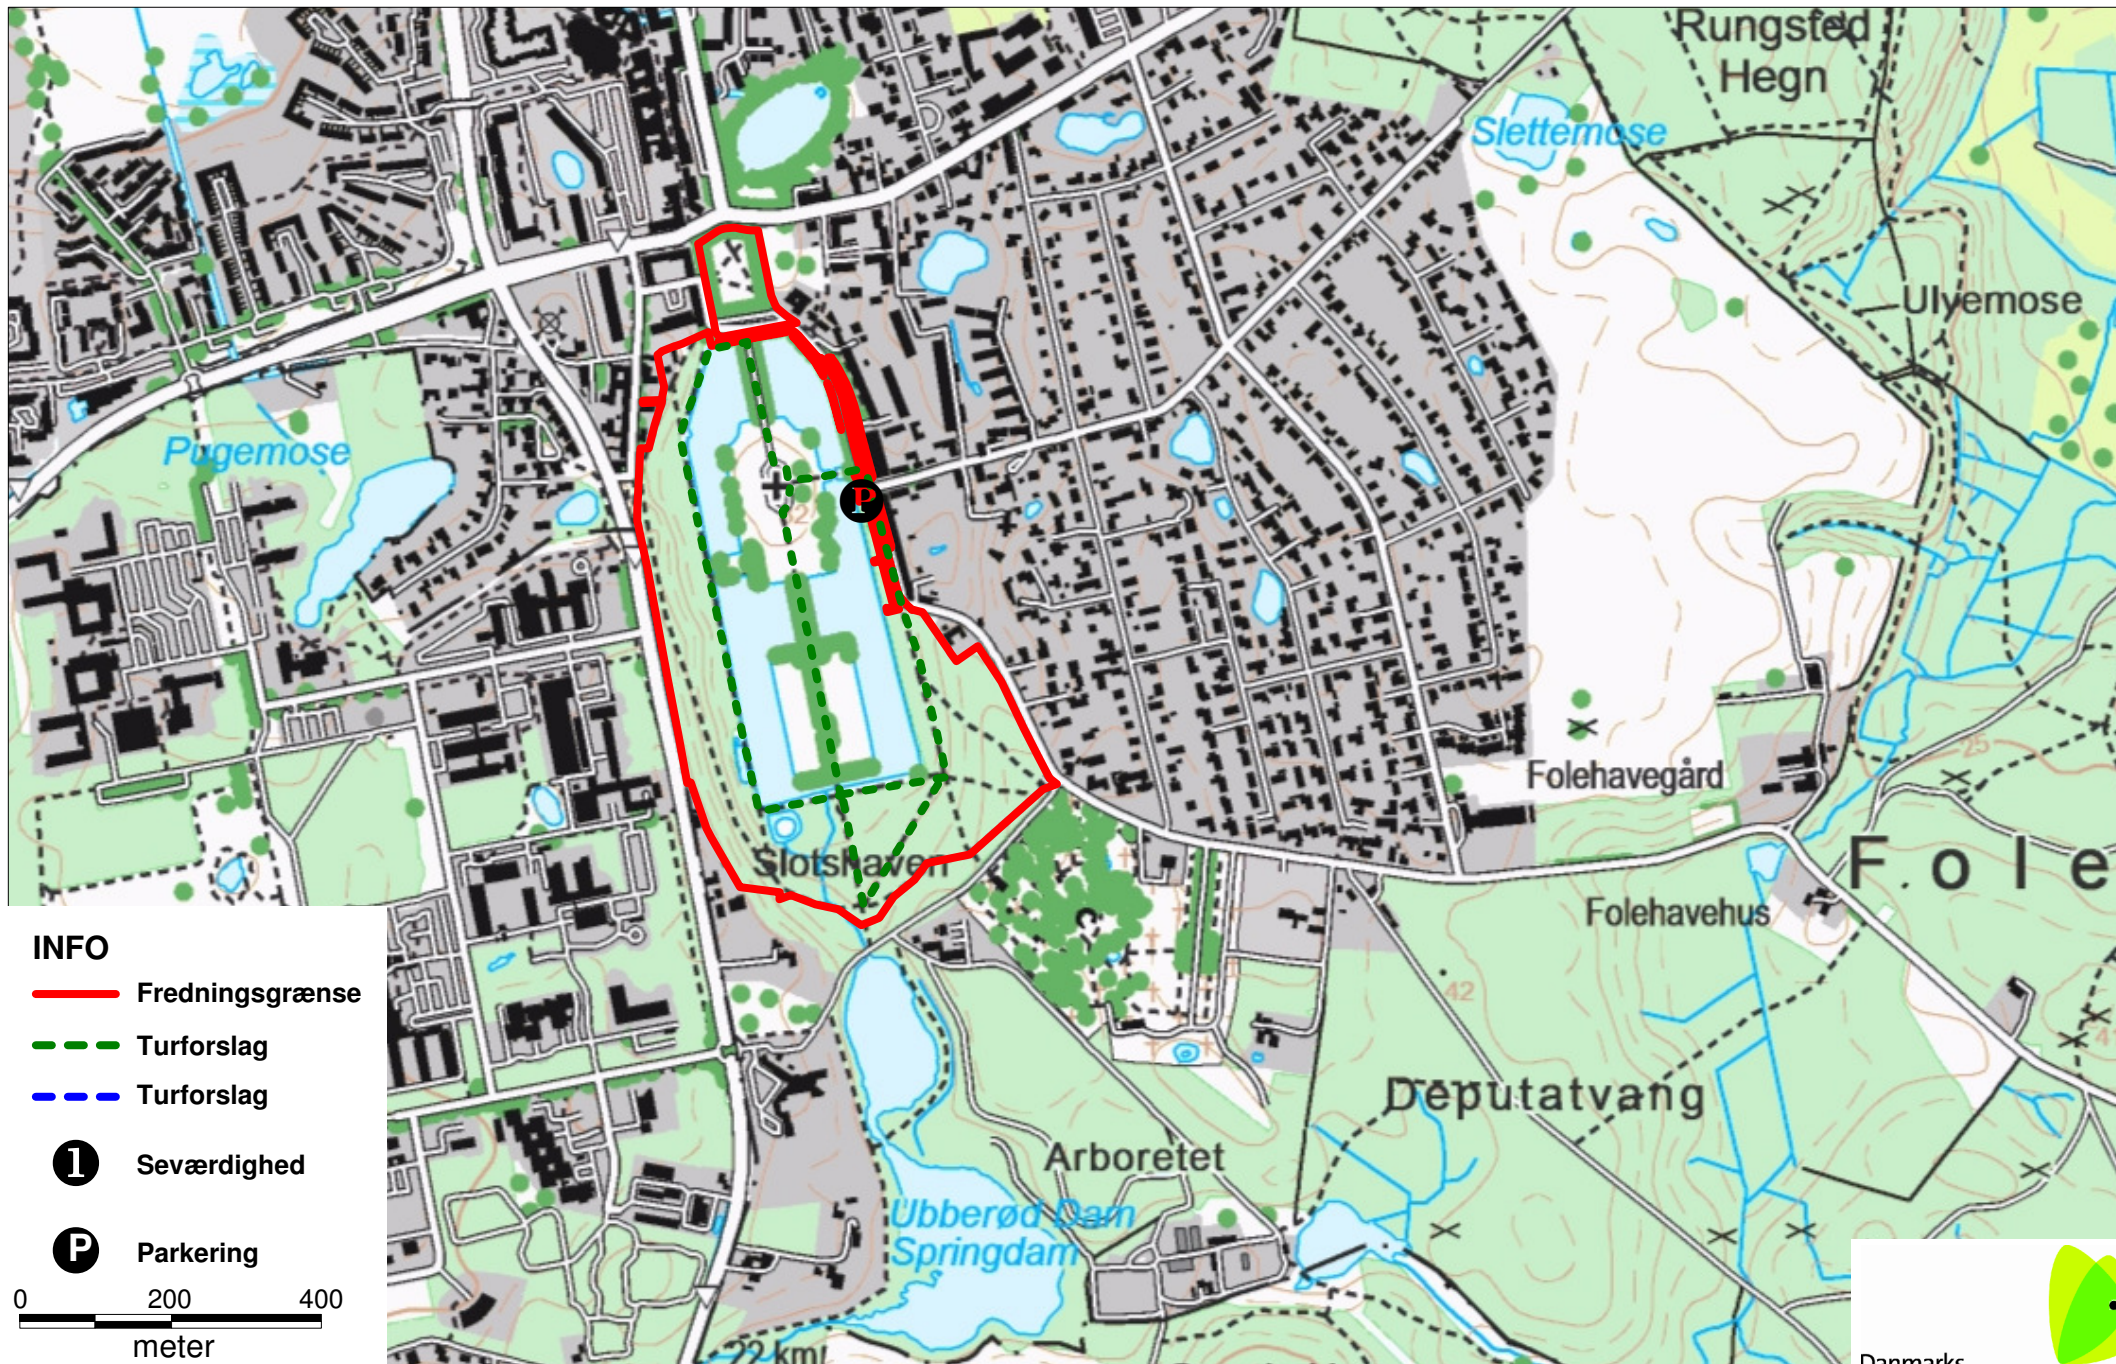

Ridebanen - Hørsholm Kirke

INFO
— Fredningsgrænse

— Turforslag

— Turforslag

① Seværdighed

P Parkering