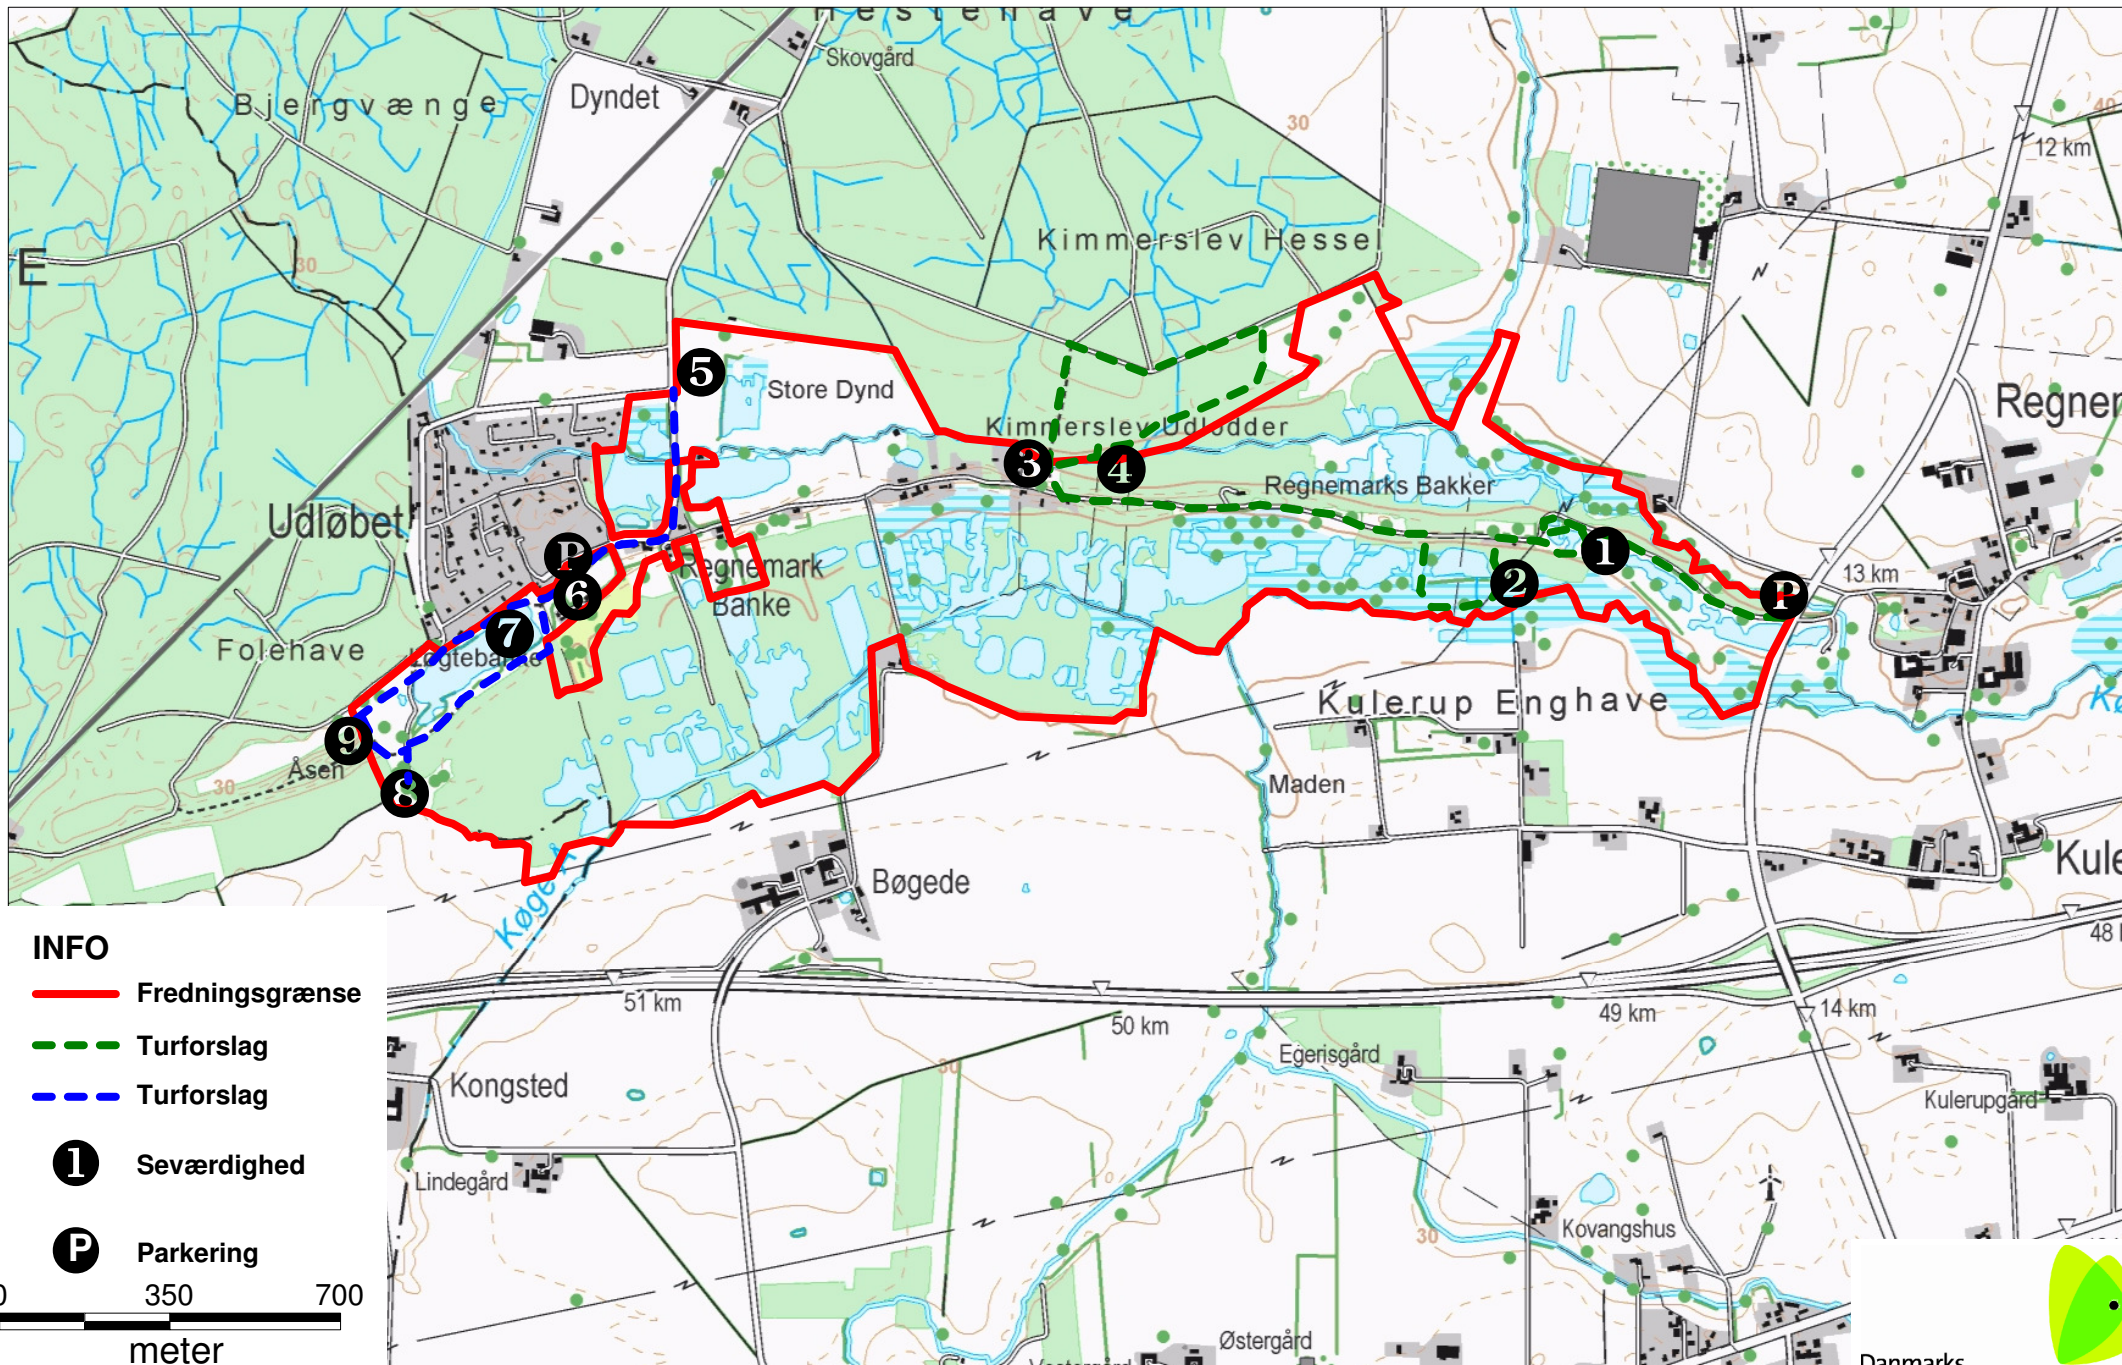

Regnemarks Mose

INFO

 Fredningsgrænse

 Turforslag

 Turforslag

 Seværdighed

 Parkering