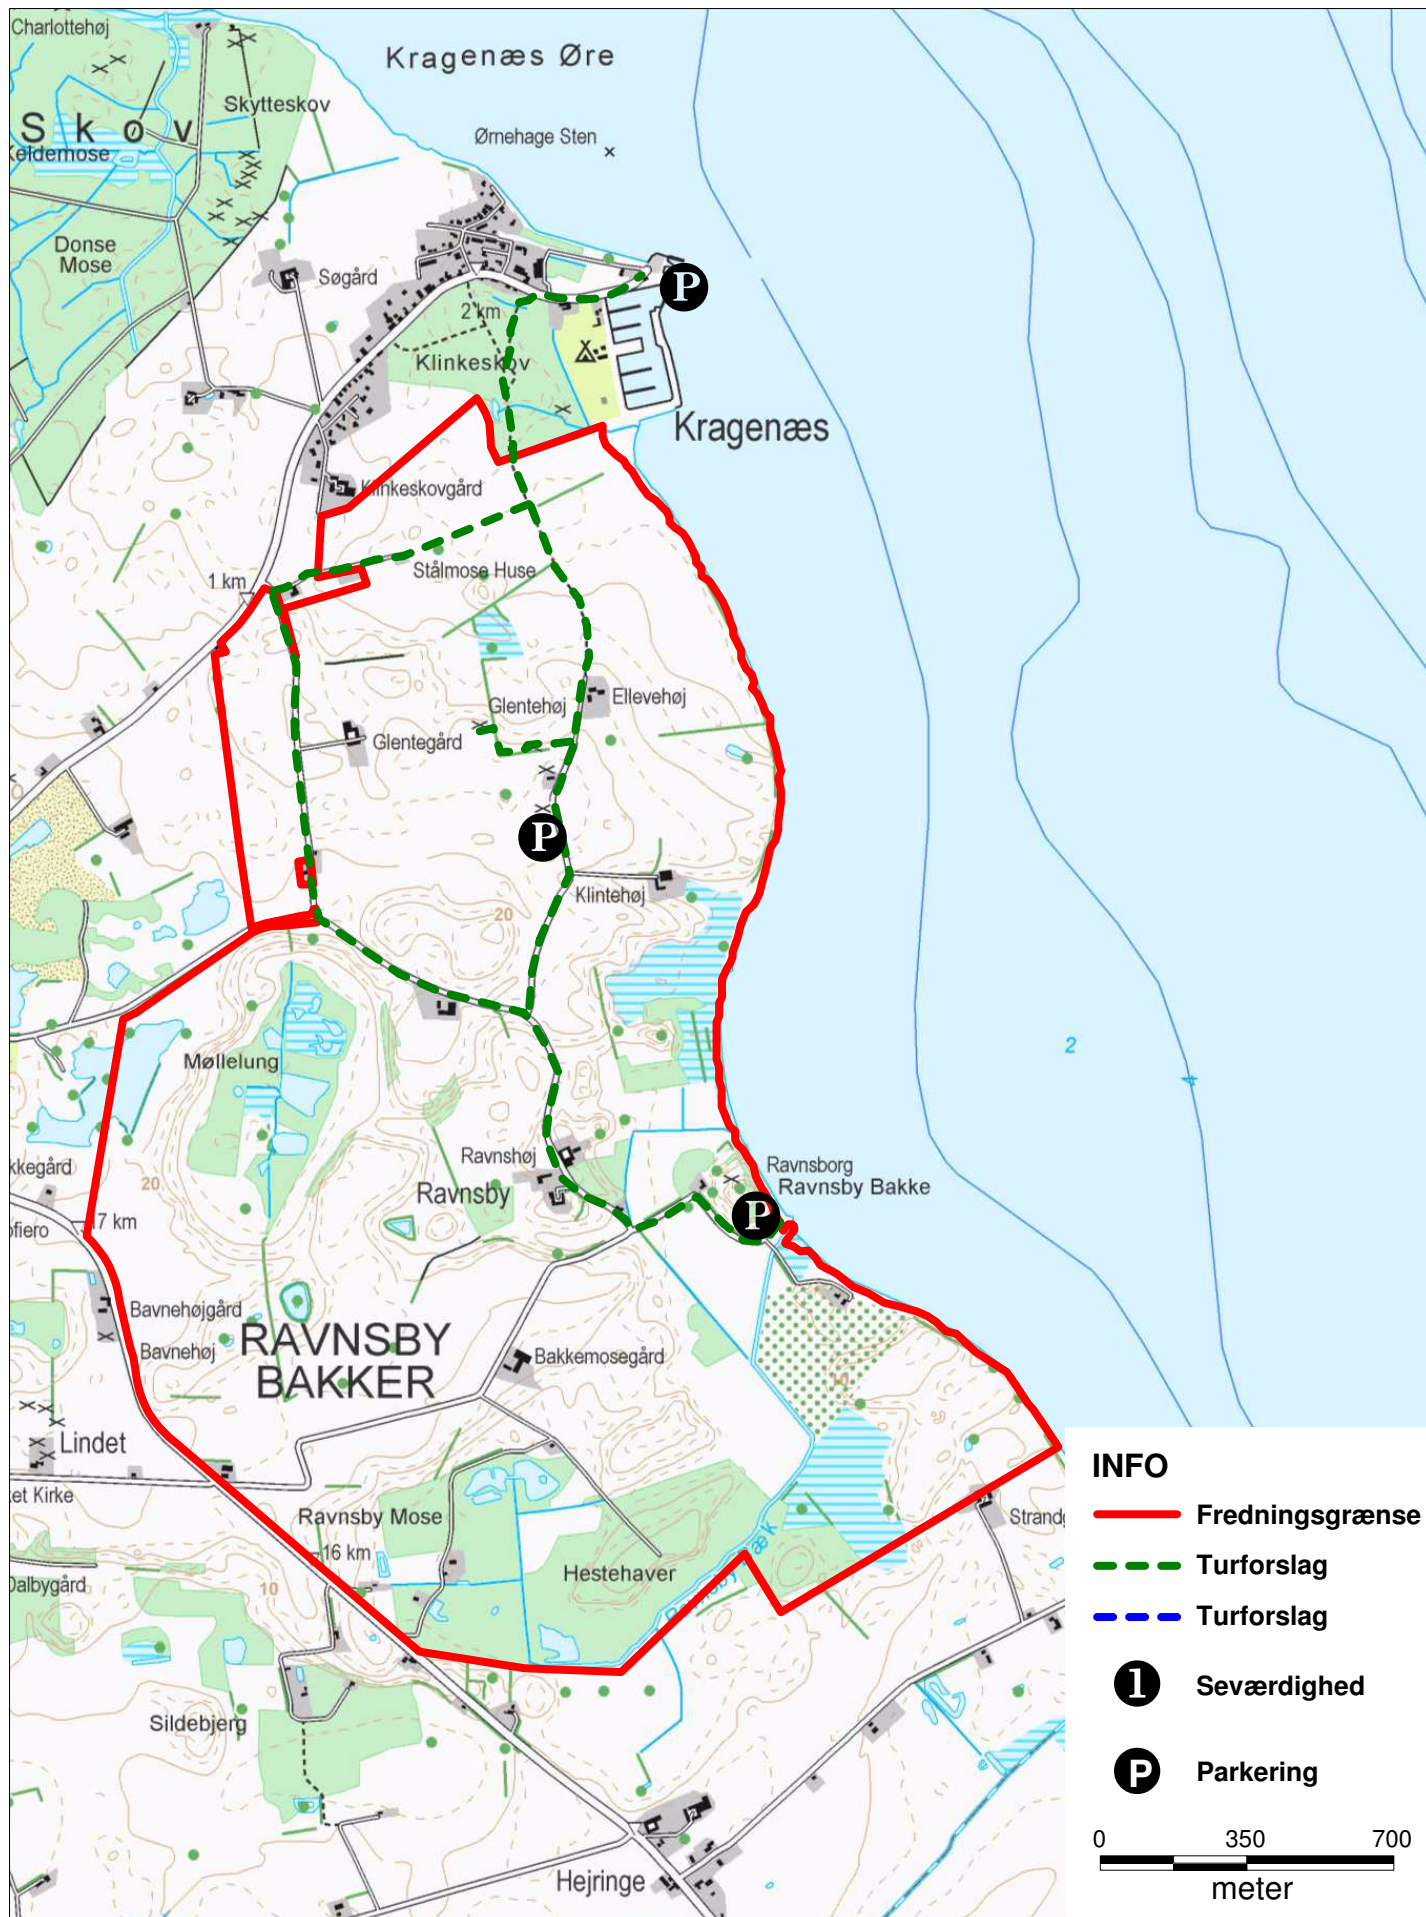

Ravnsby Bakker

INFO

Fredningsgrænse

Turforslag

Turforslag

Seværdighed

Parkering

0 350 700
meter