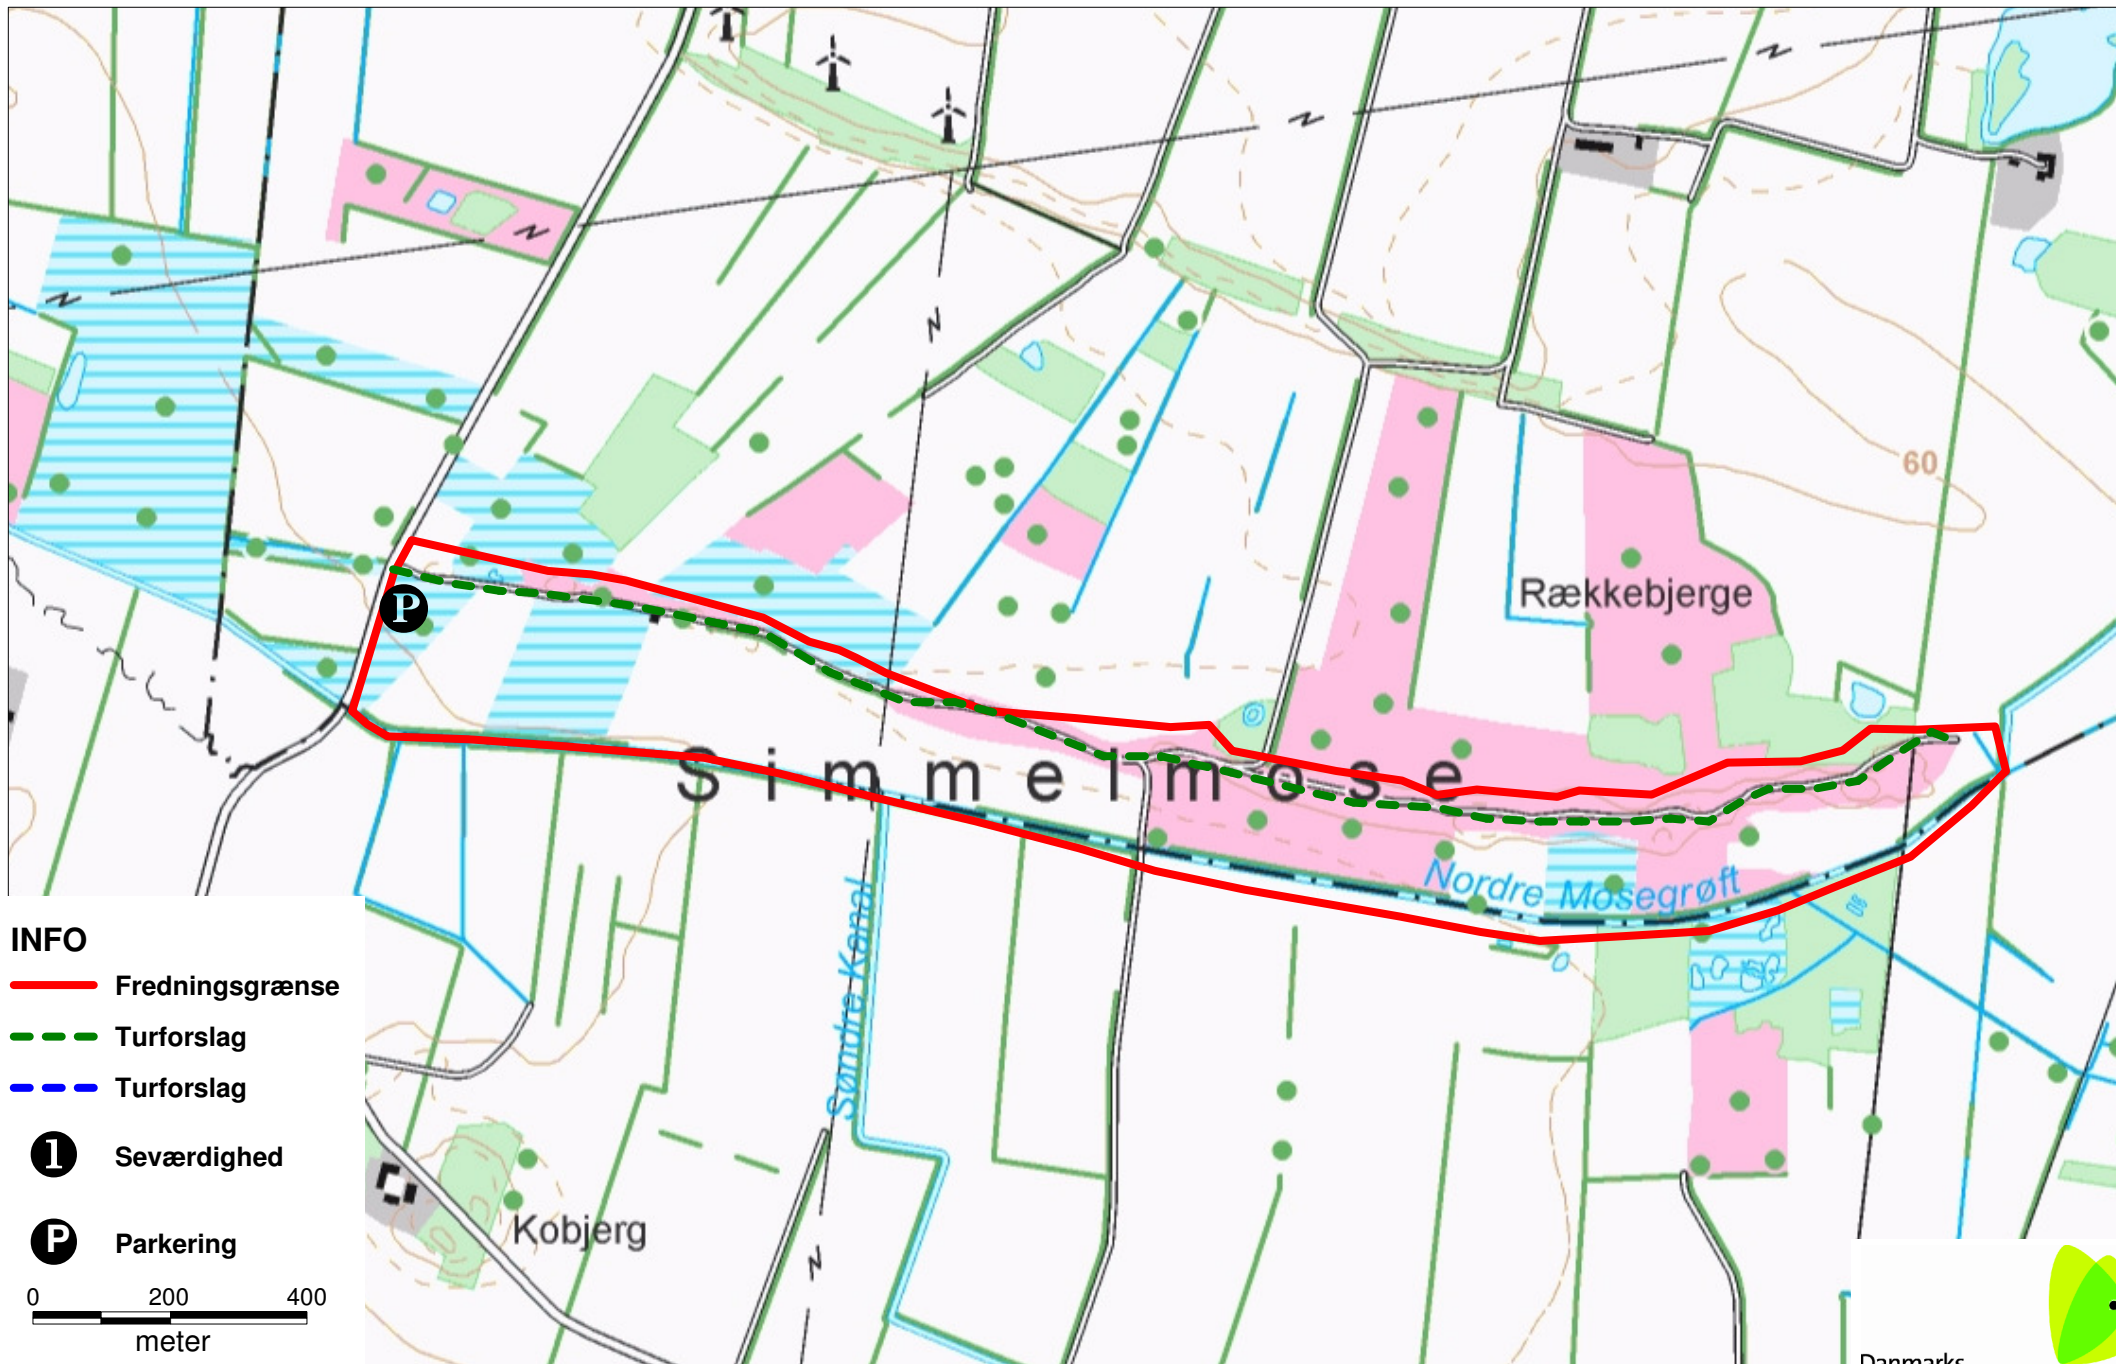

Rækkebjerger

INFO

 Fredningsgrænse

 Turforslag

 Turforslag

 Seværdighed

 Parkering

0 200 400
meter