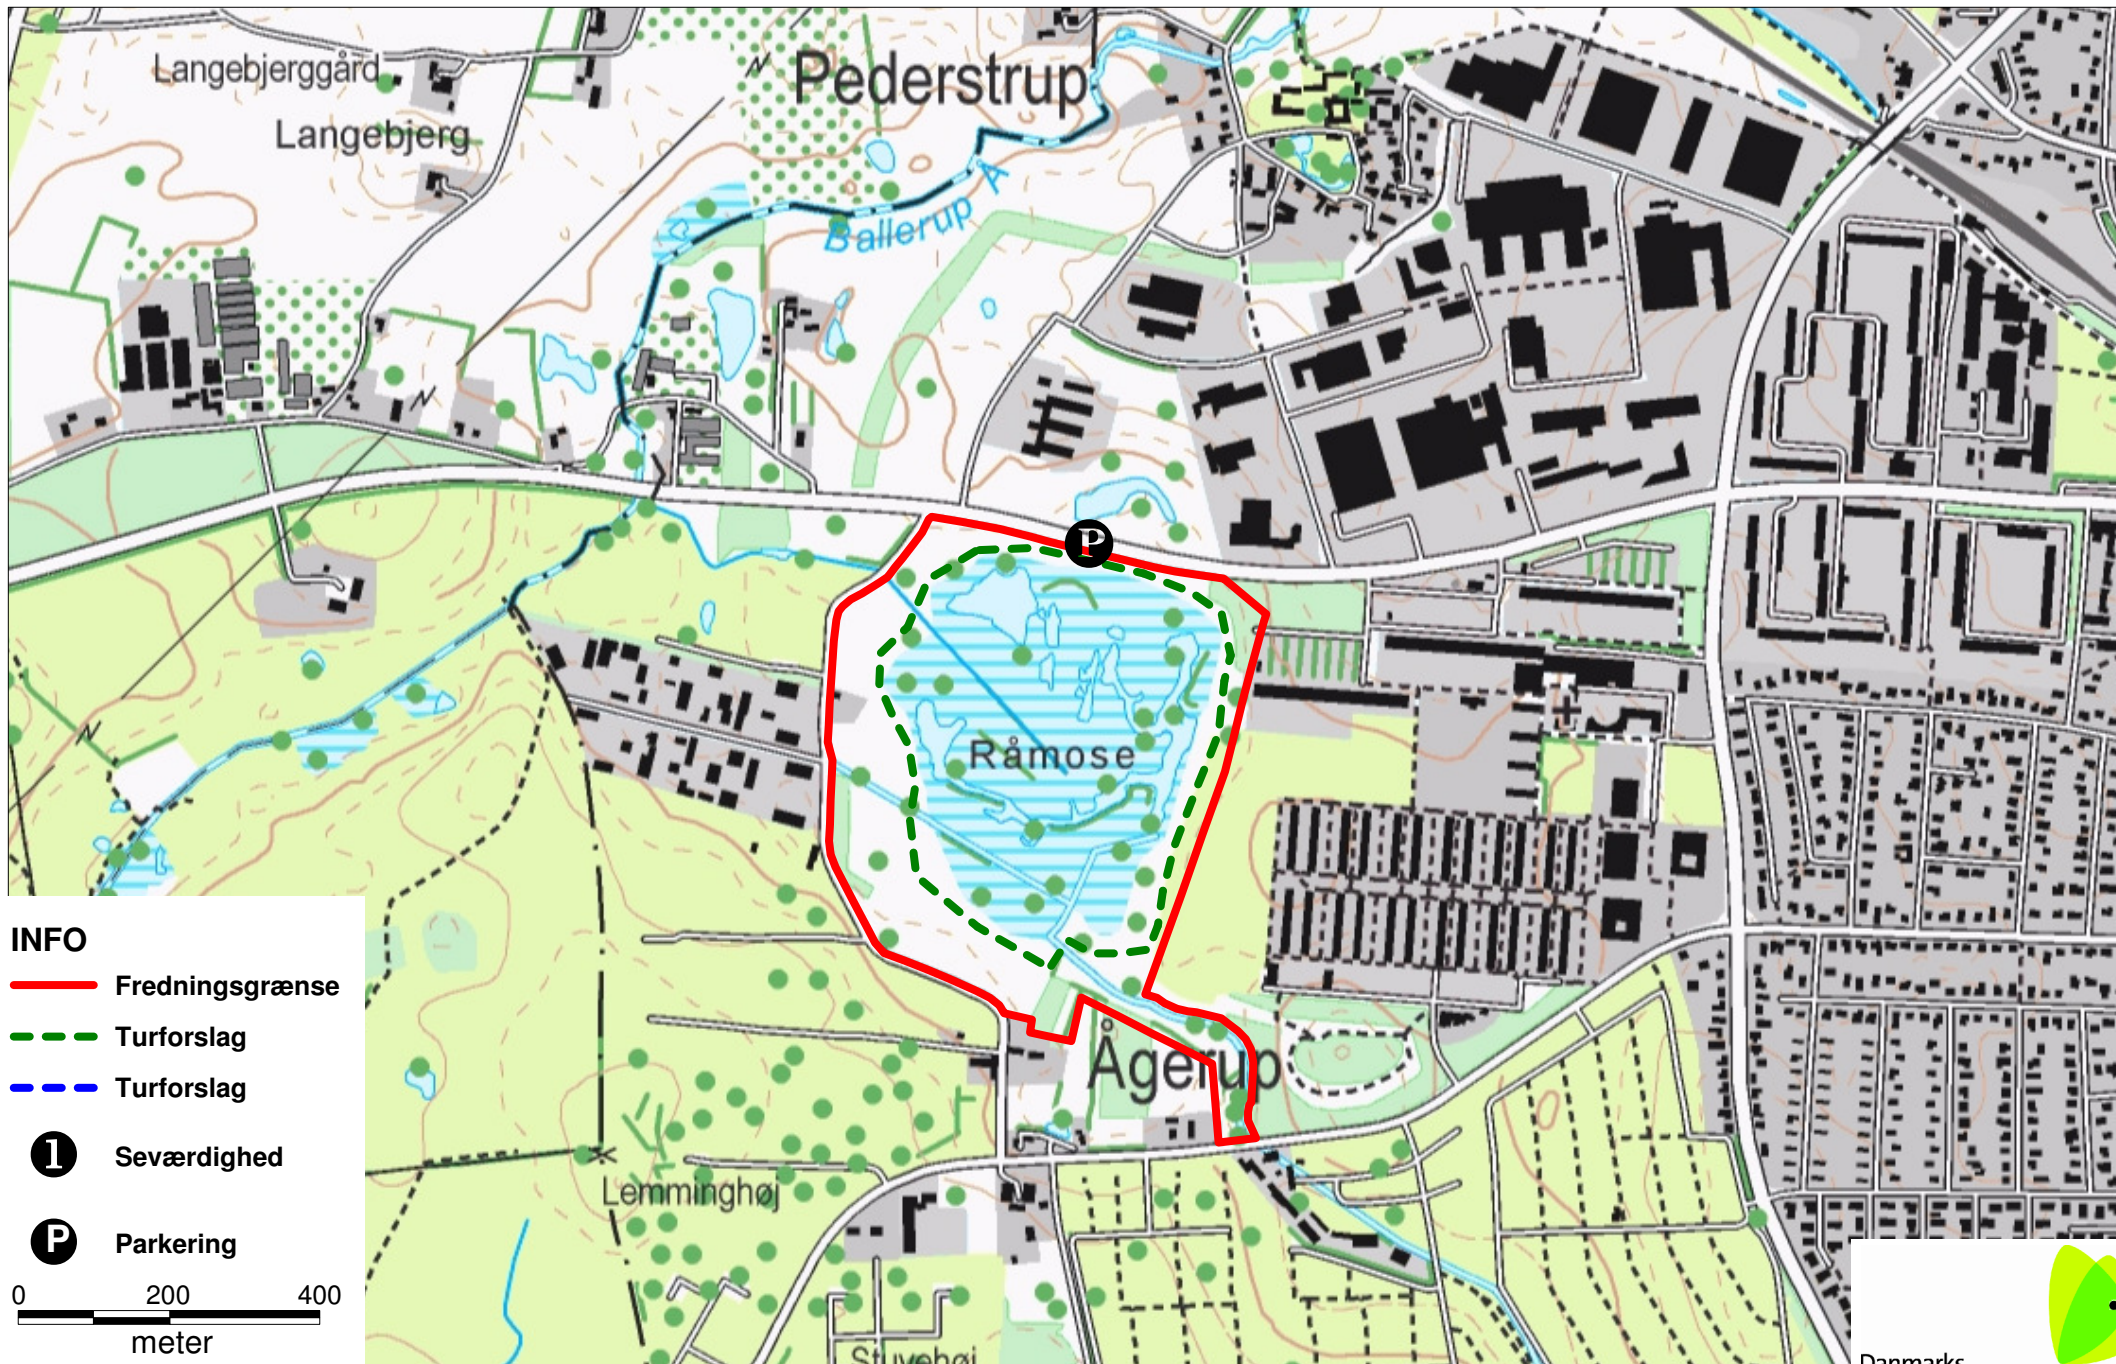

# Råmosen

## INFO

 Fredningsgrænse

 Turforslag

 Turforslag

 Seværdighed

 Parkering

0 200 400  
meter