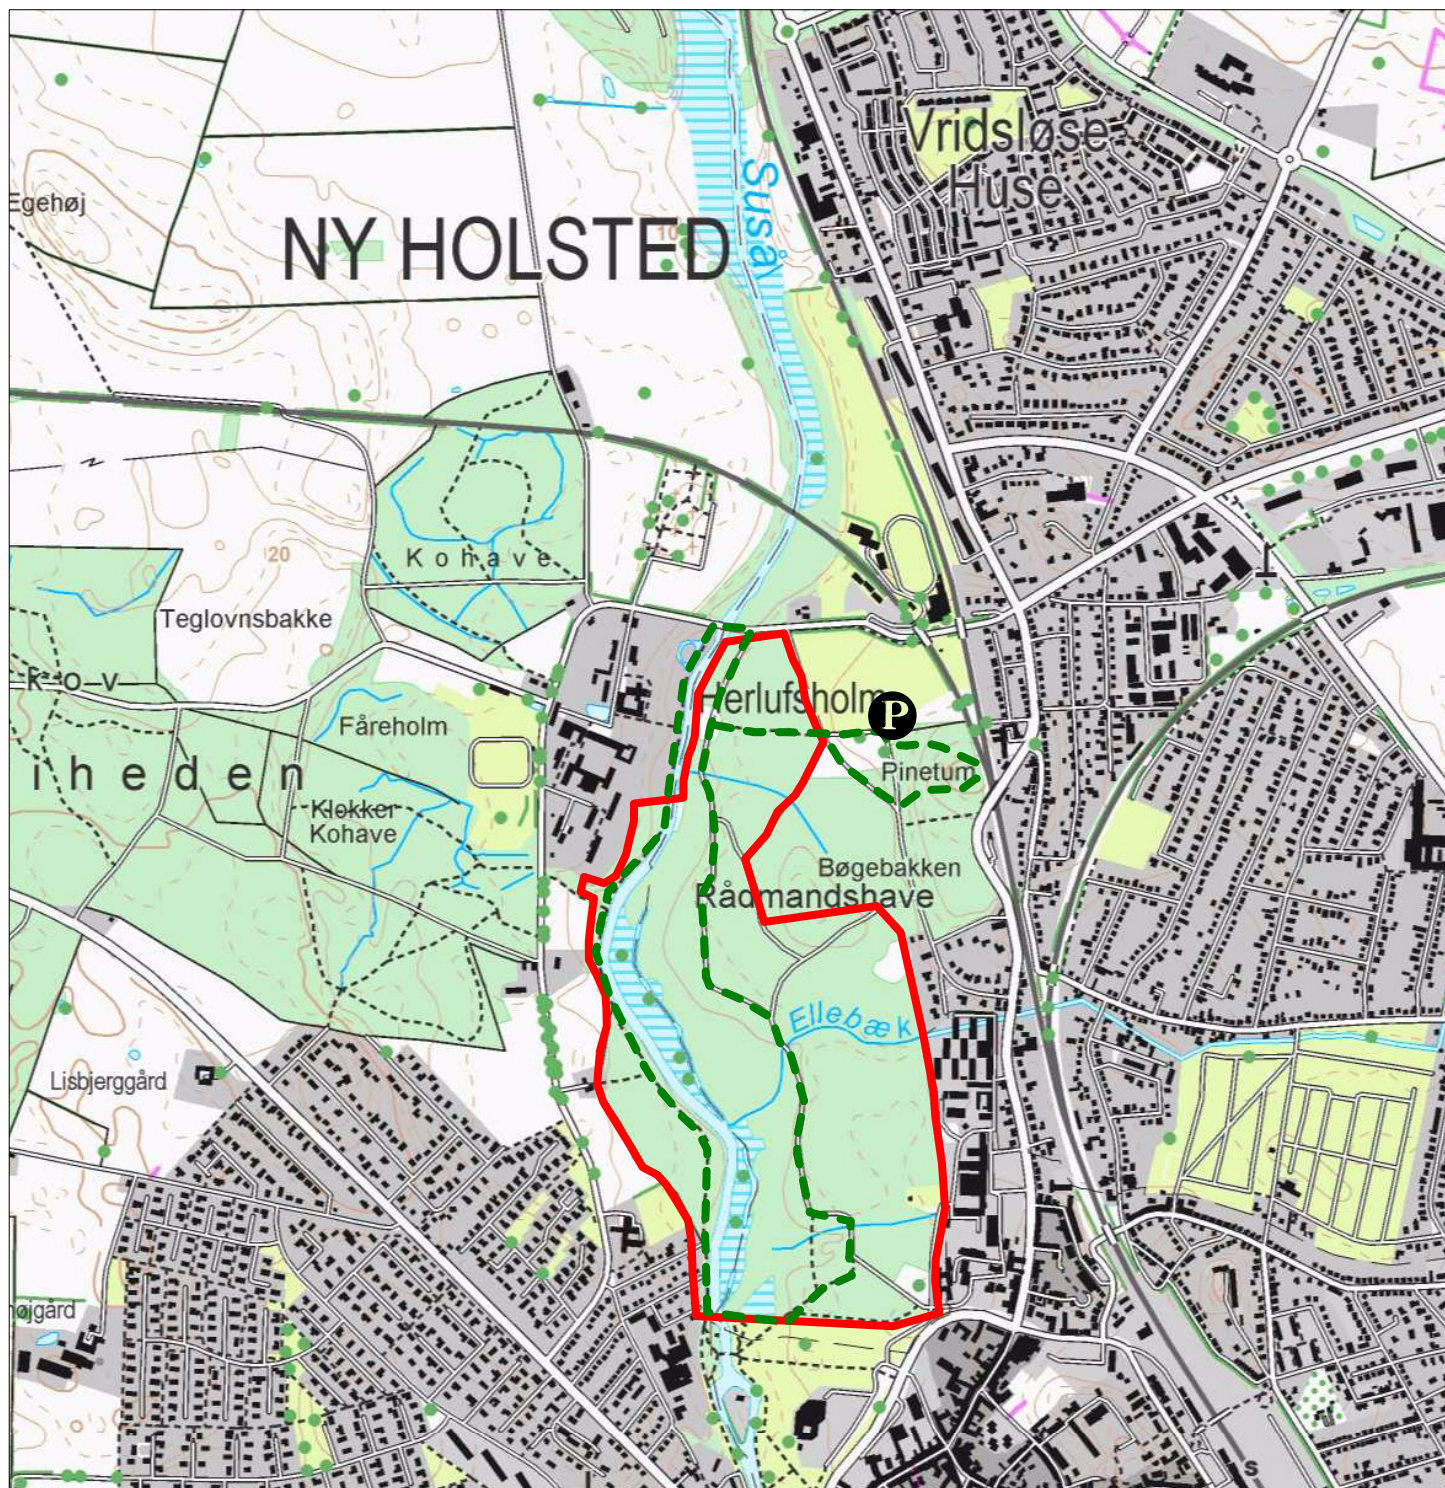

Rådmandshaven

INFO

 Fredningsgrænse

 Turforslag

 Turforslag

 Seværdighed

 Parkering

0 350 700
meter