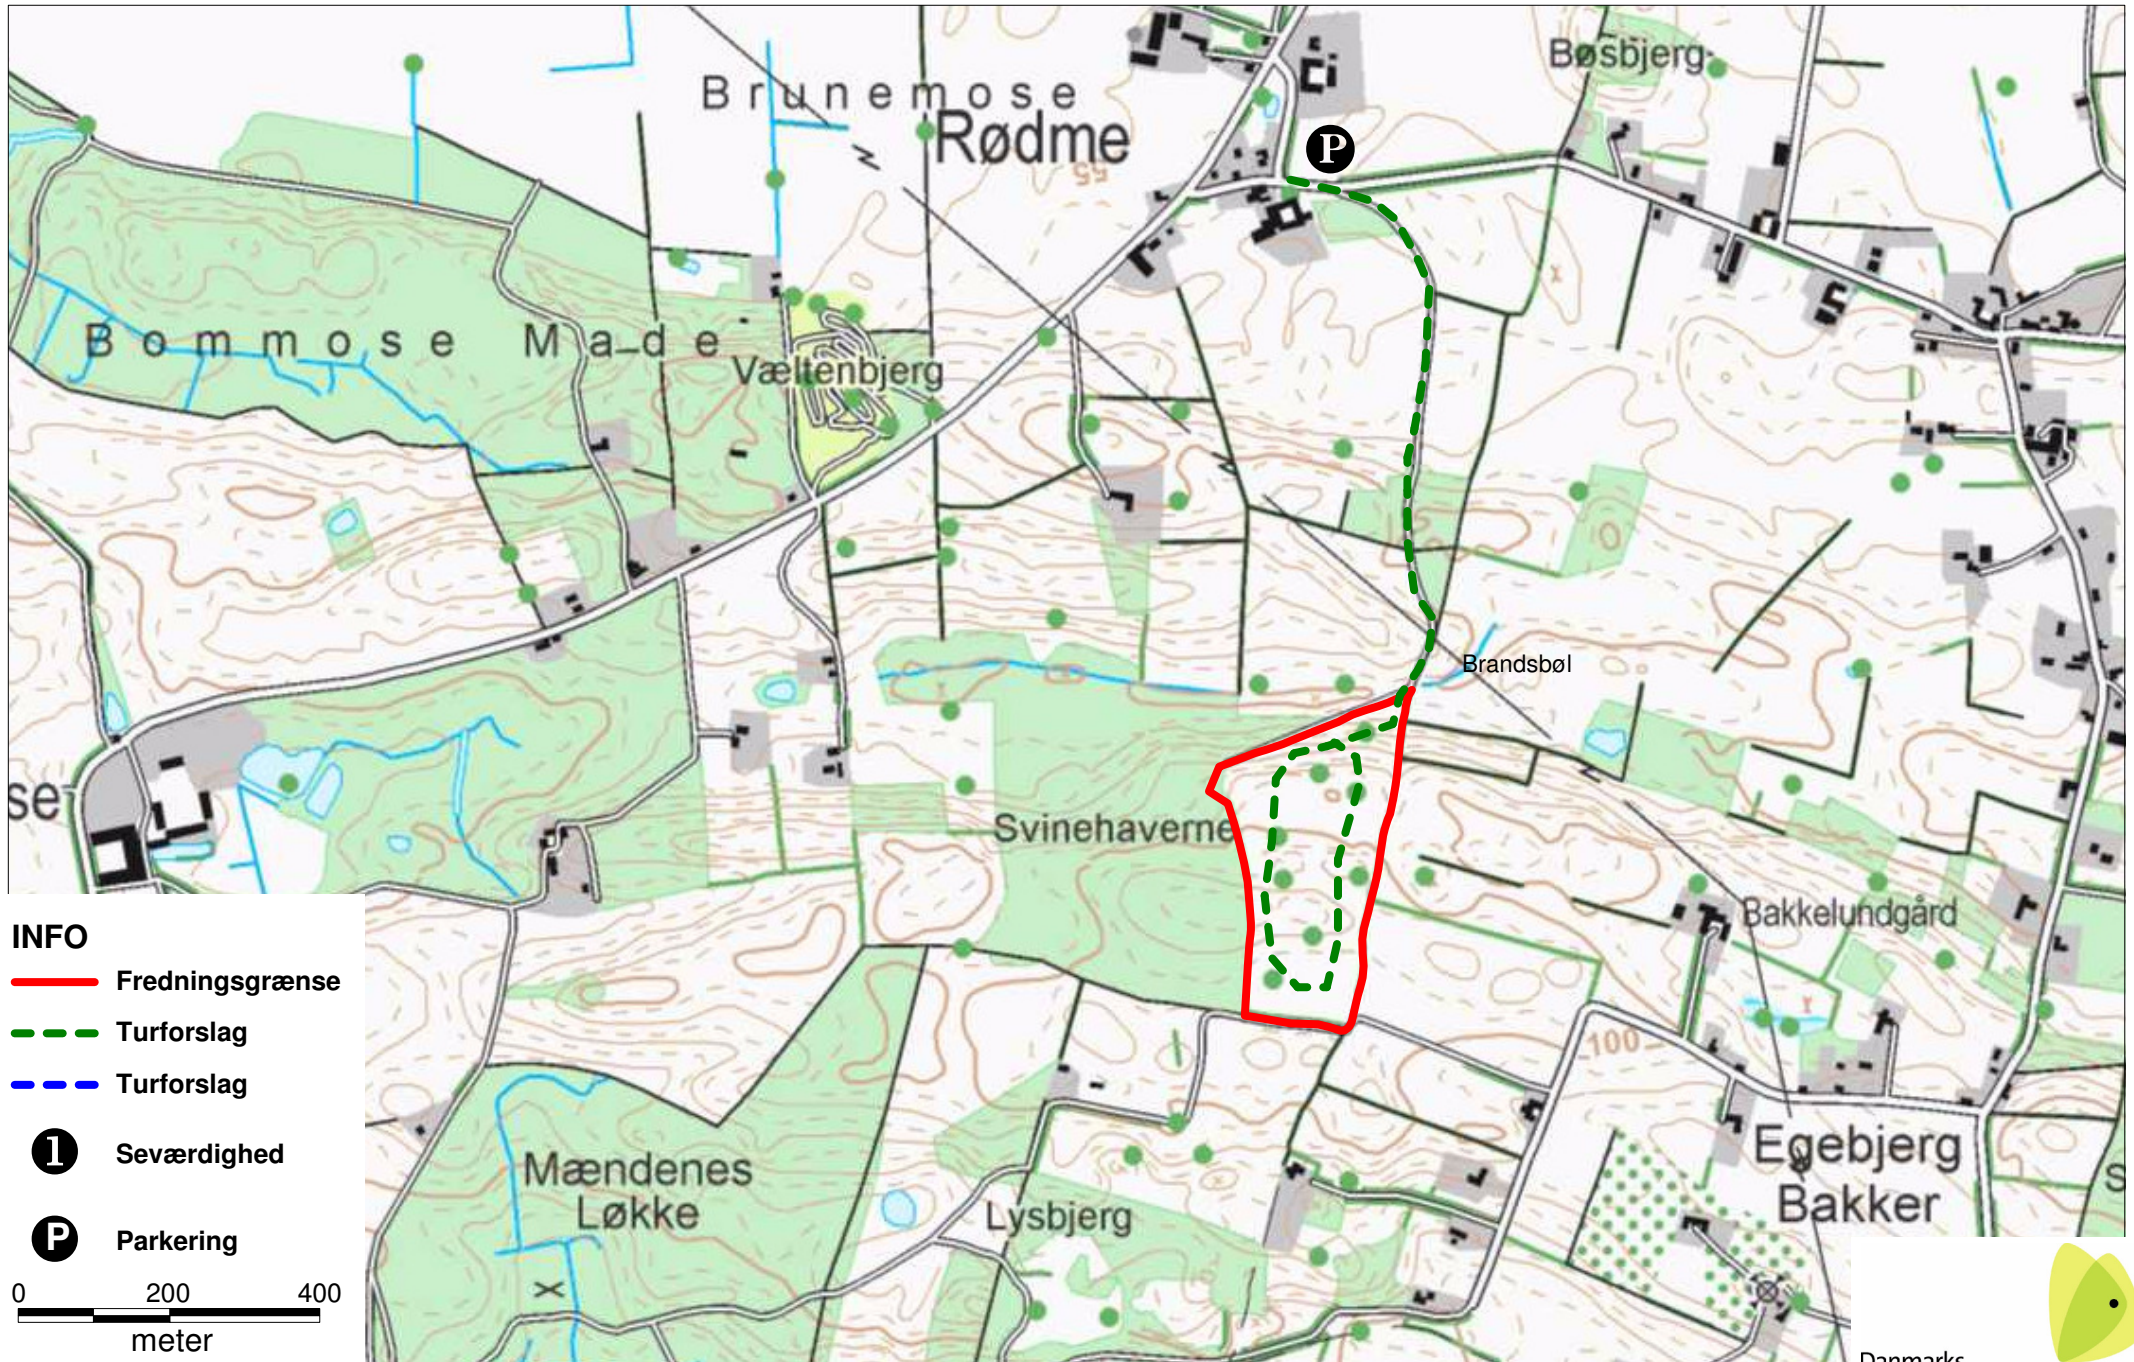

# Rødme Svinehaver

**INFO**

- Fredningsgrænse
- Turforslag
- Turforslag
- Seværdighed
- Parkering

0 200 400  
meter