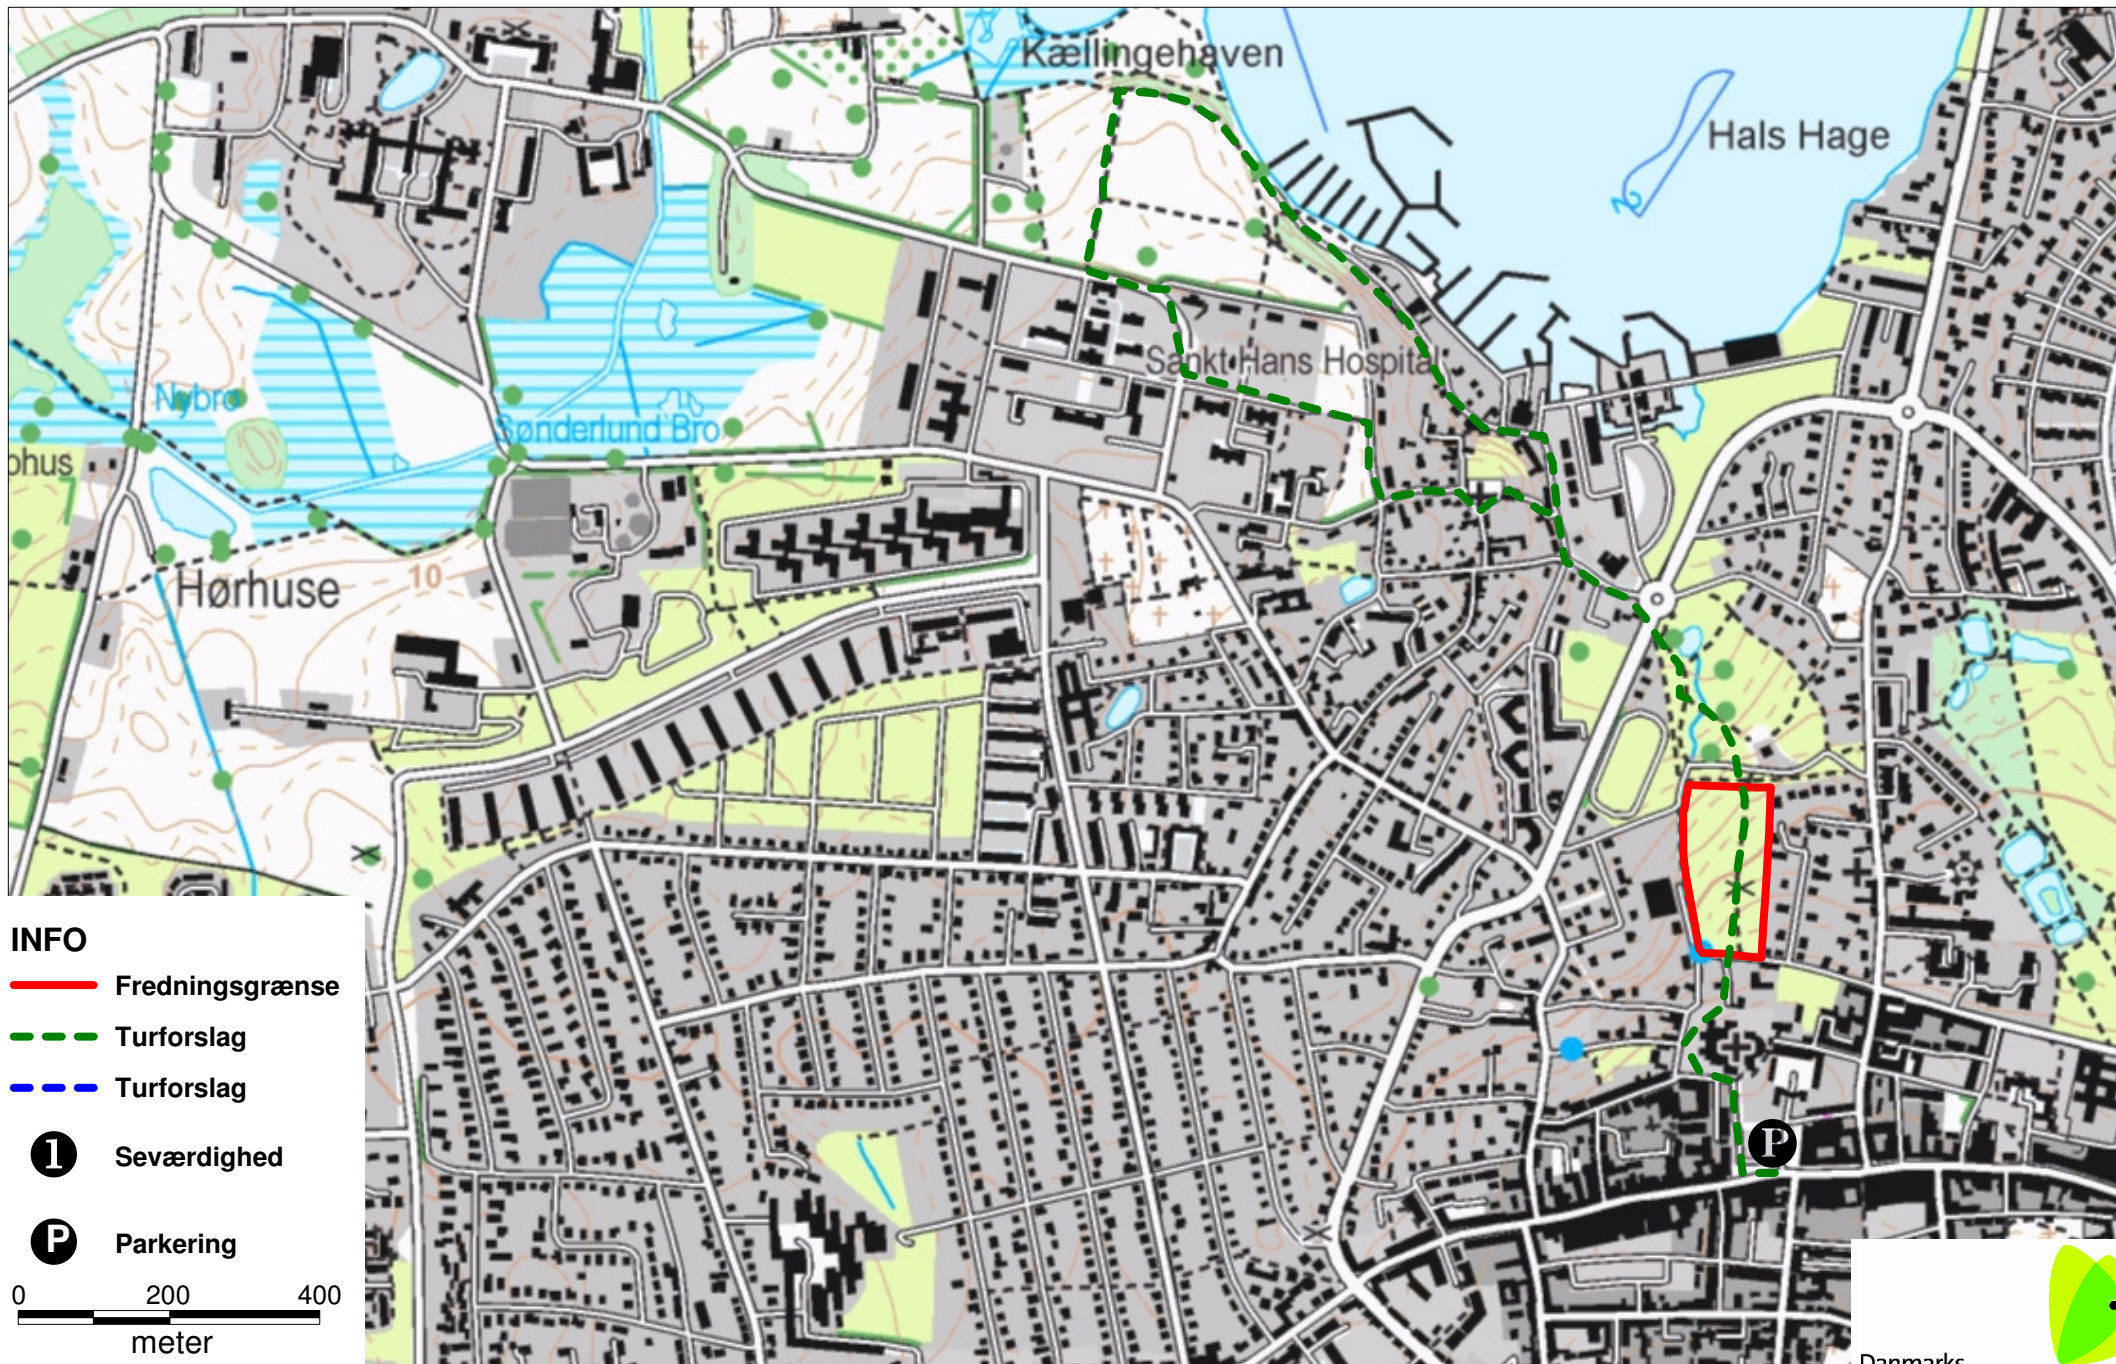

Provstevænget

INFO

- Fredningsgrænse
- Turforslag
- Turforslag
- Seværdighed
- Parkering

0 200 400
meter