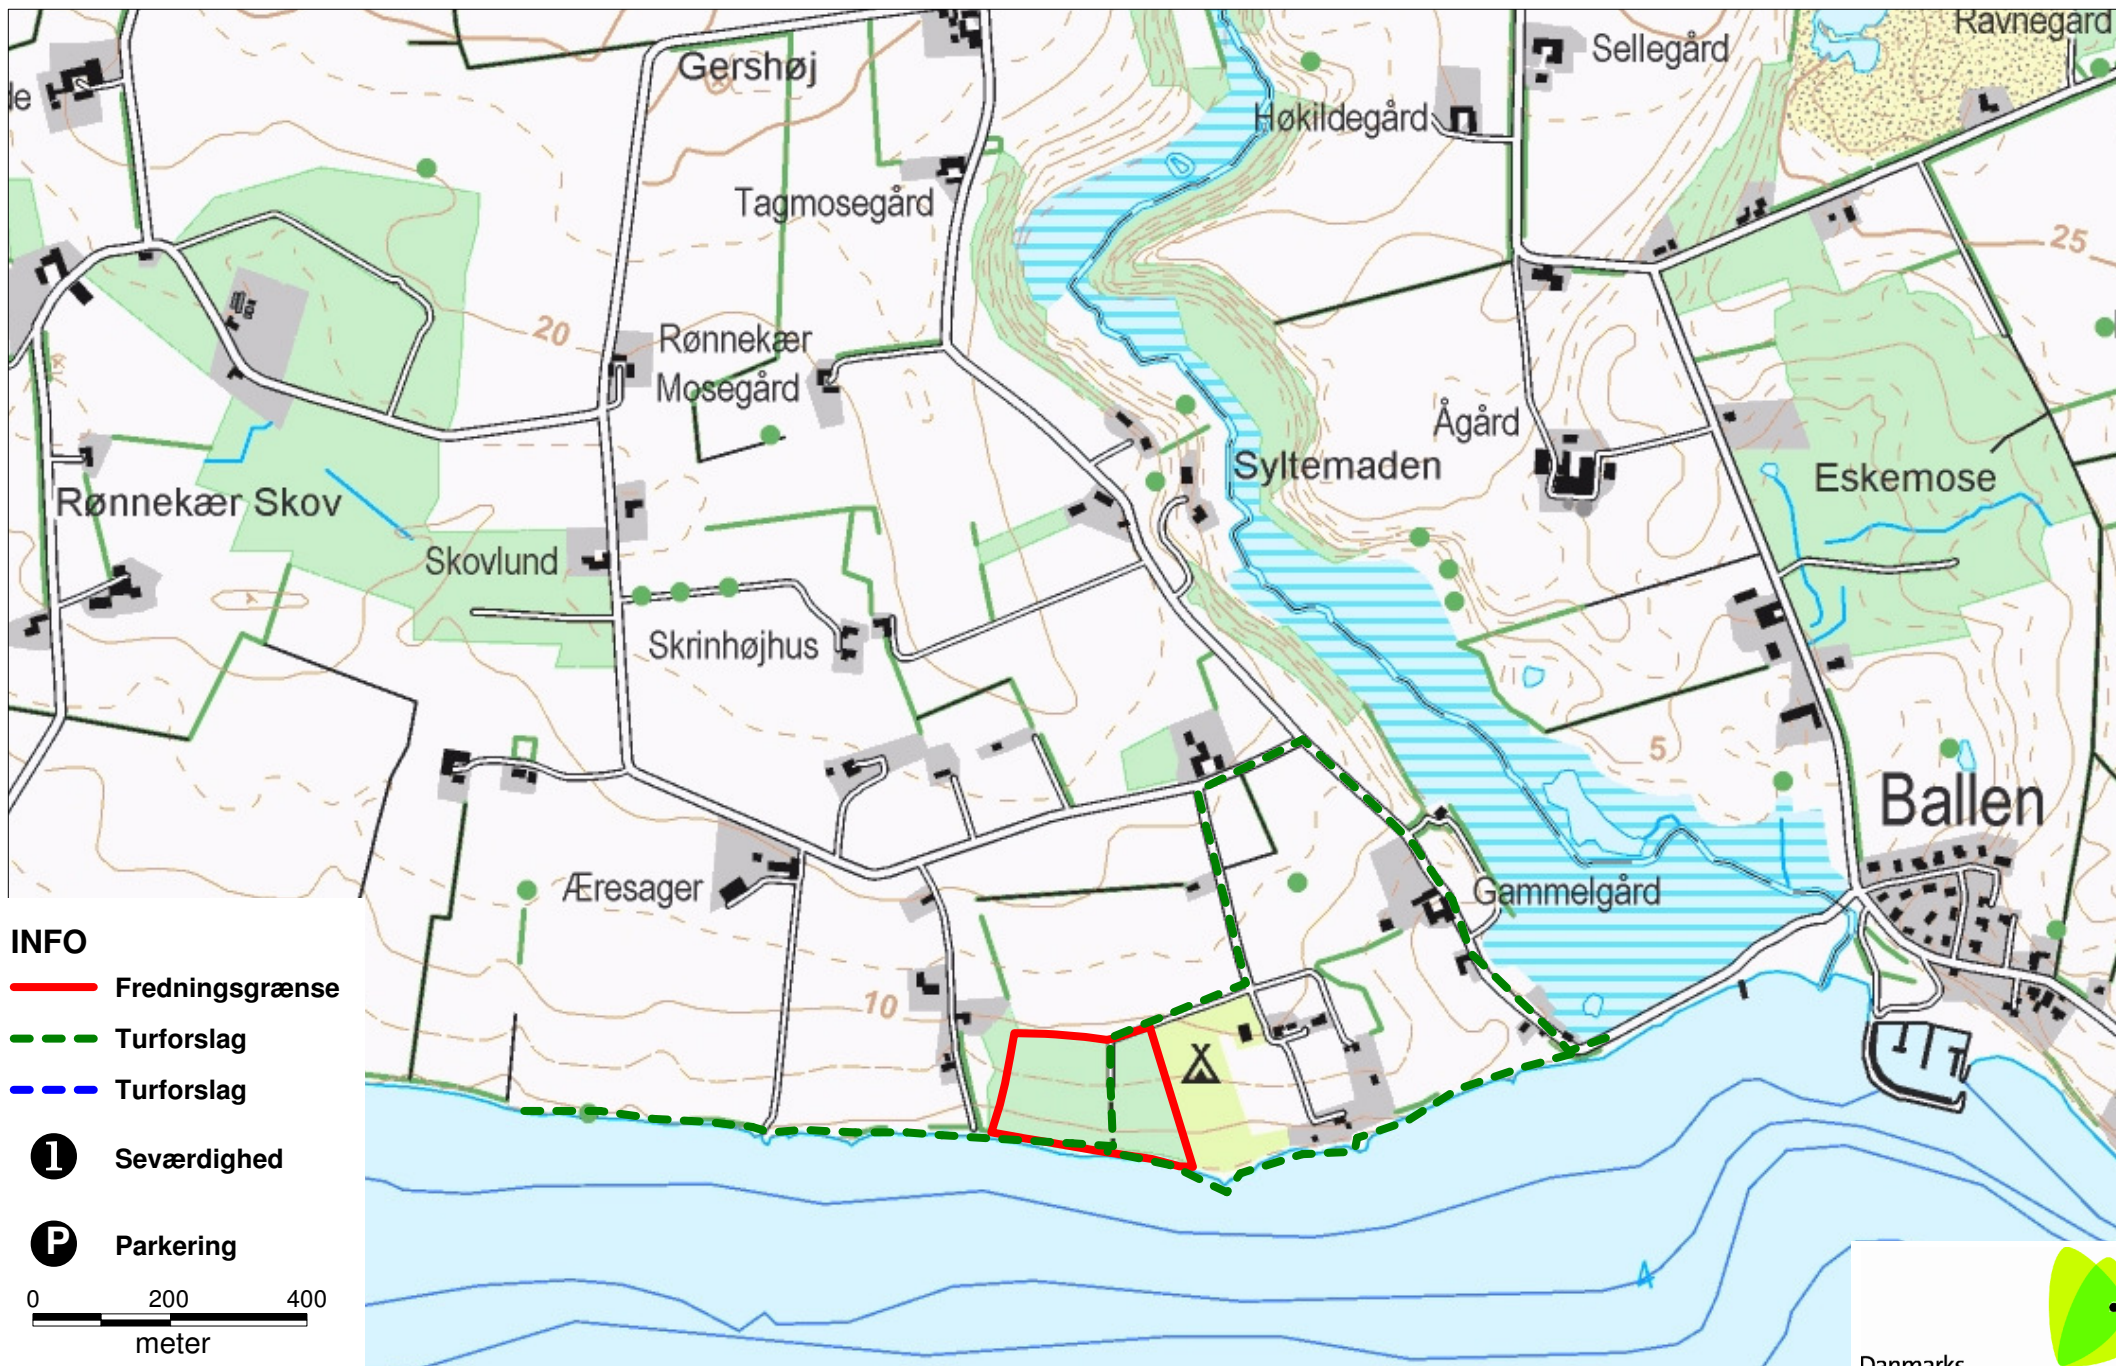

# Præstegårdsskov

- INFO**
-  Fredningsgrænse
  -  Turforslag
  -  Turforslag
  -  Seværdighed
  -  Parkering
- 0 200 400  
meter