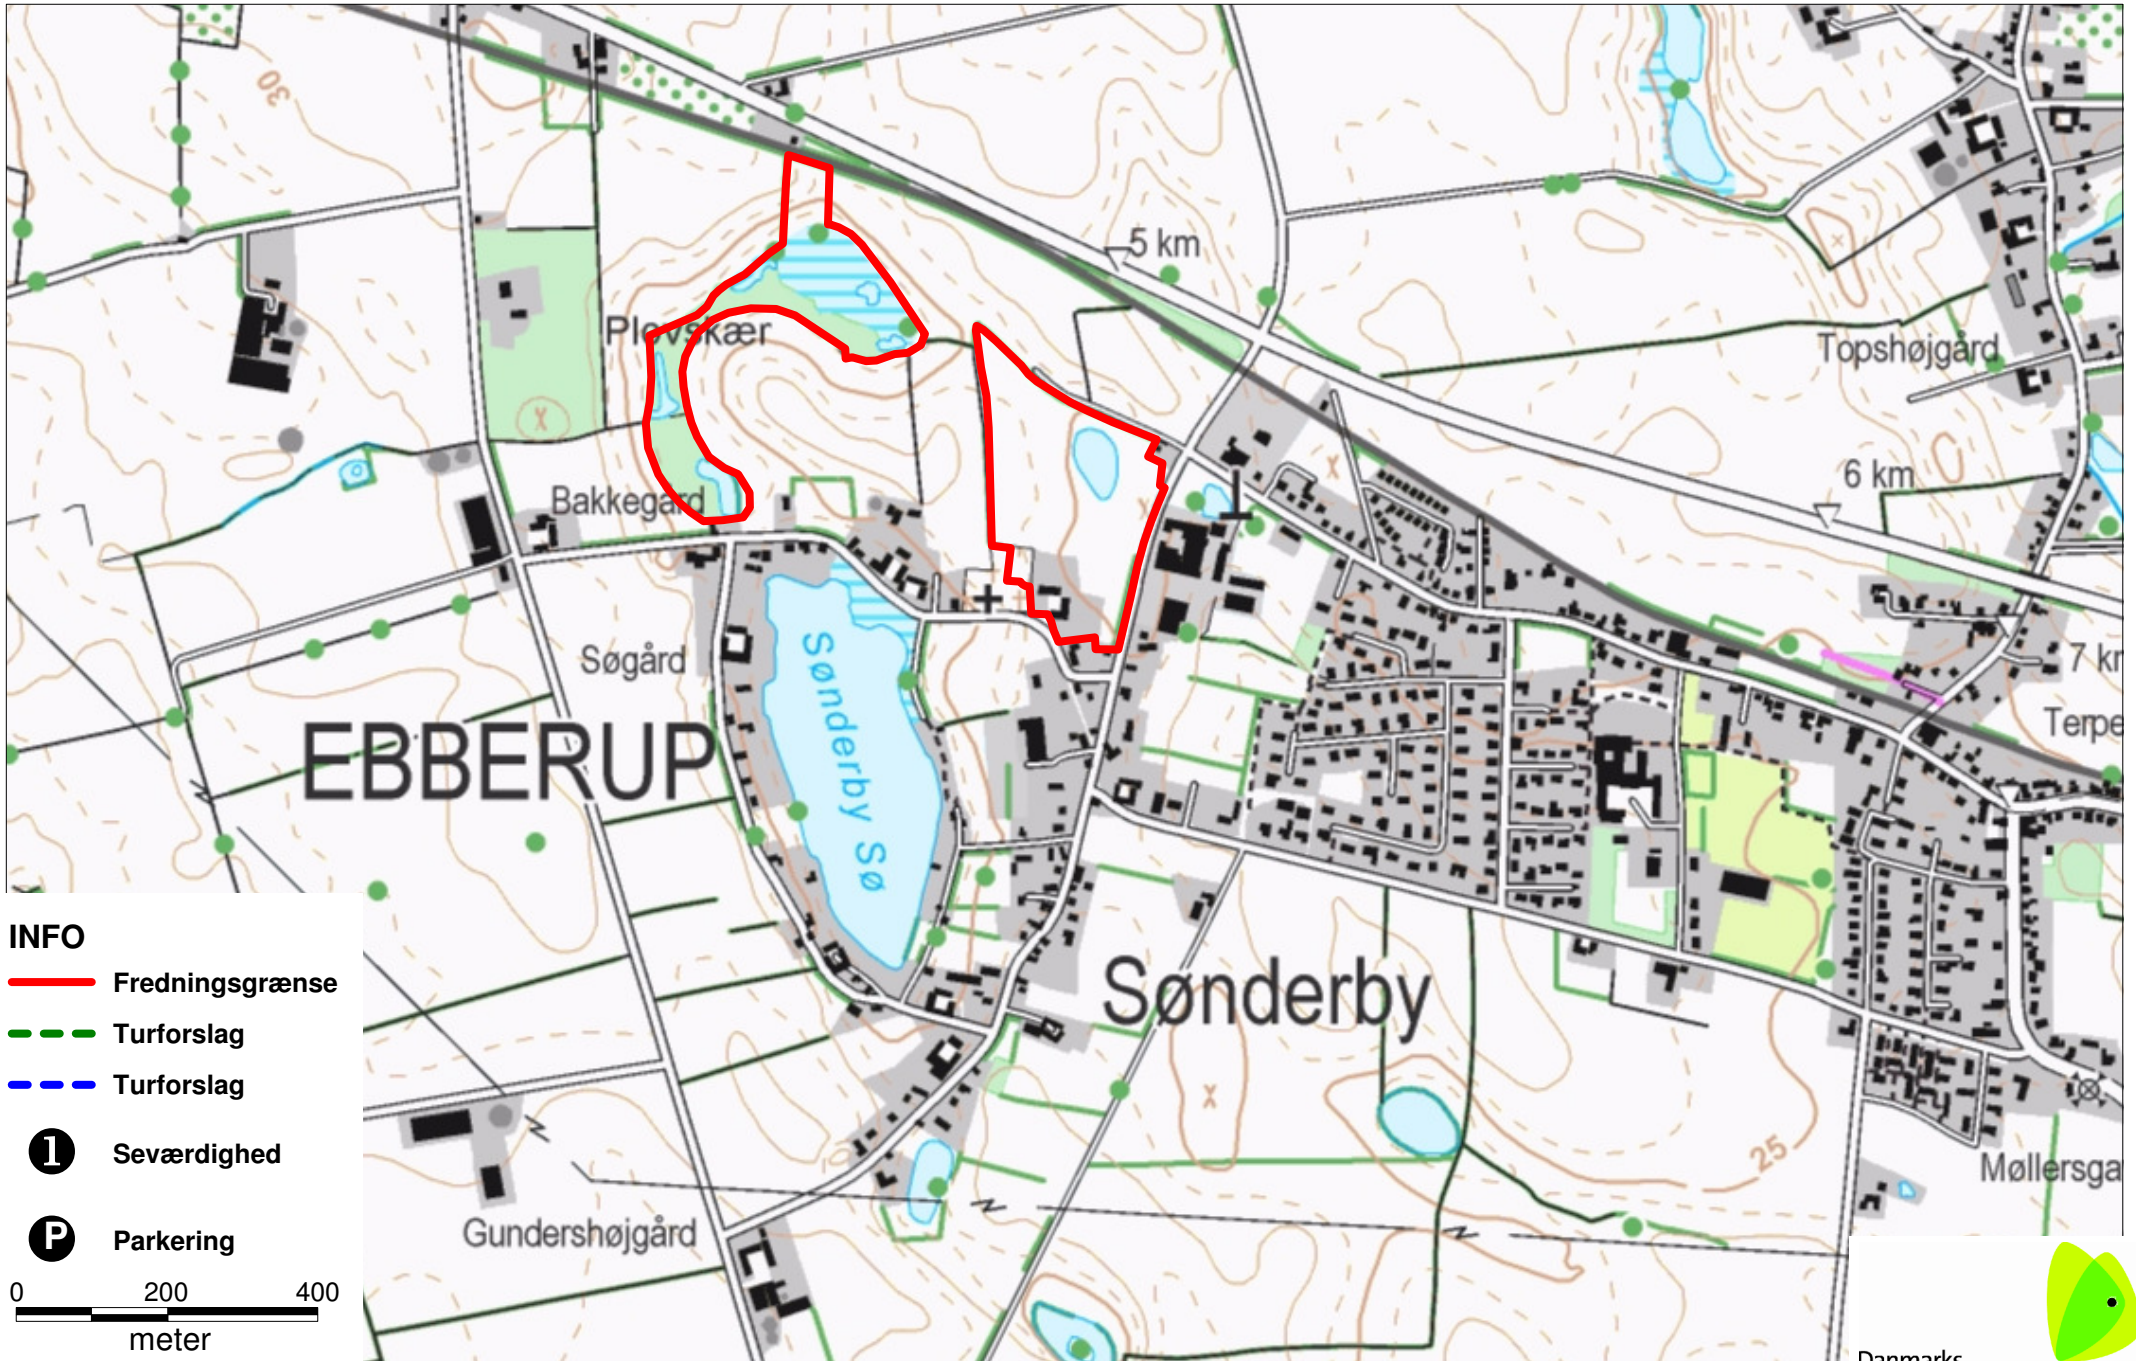

# Plovskær Mose

## INFO

 Fredningsgrænse

 Turforslag

 Turforslag

 Seværdighed

 Parkering

0 200 400  
meter