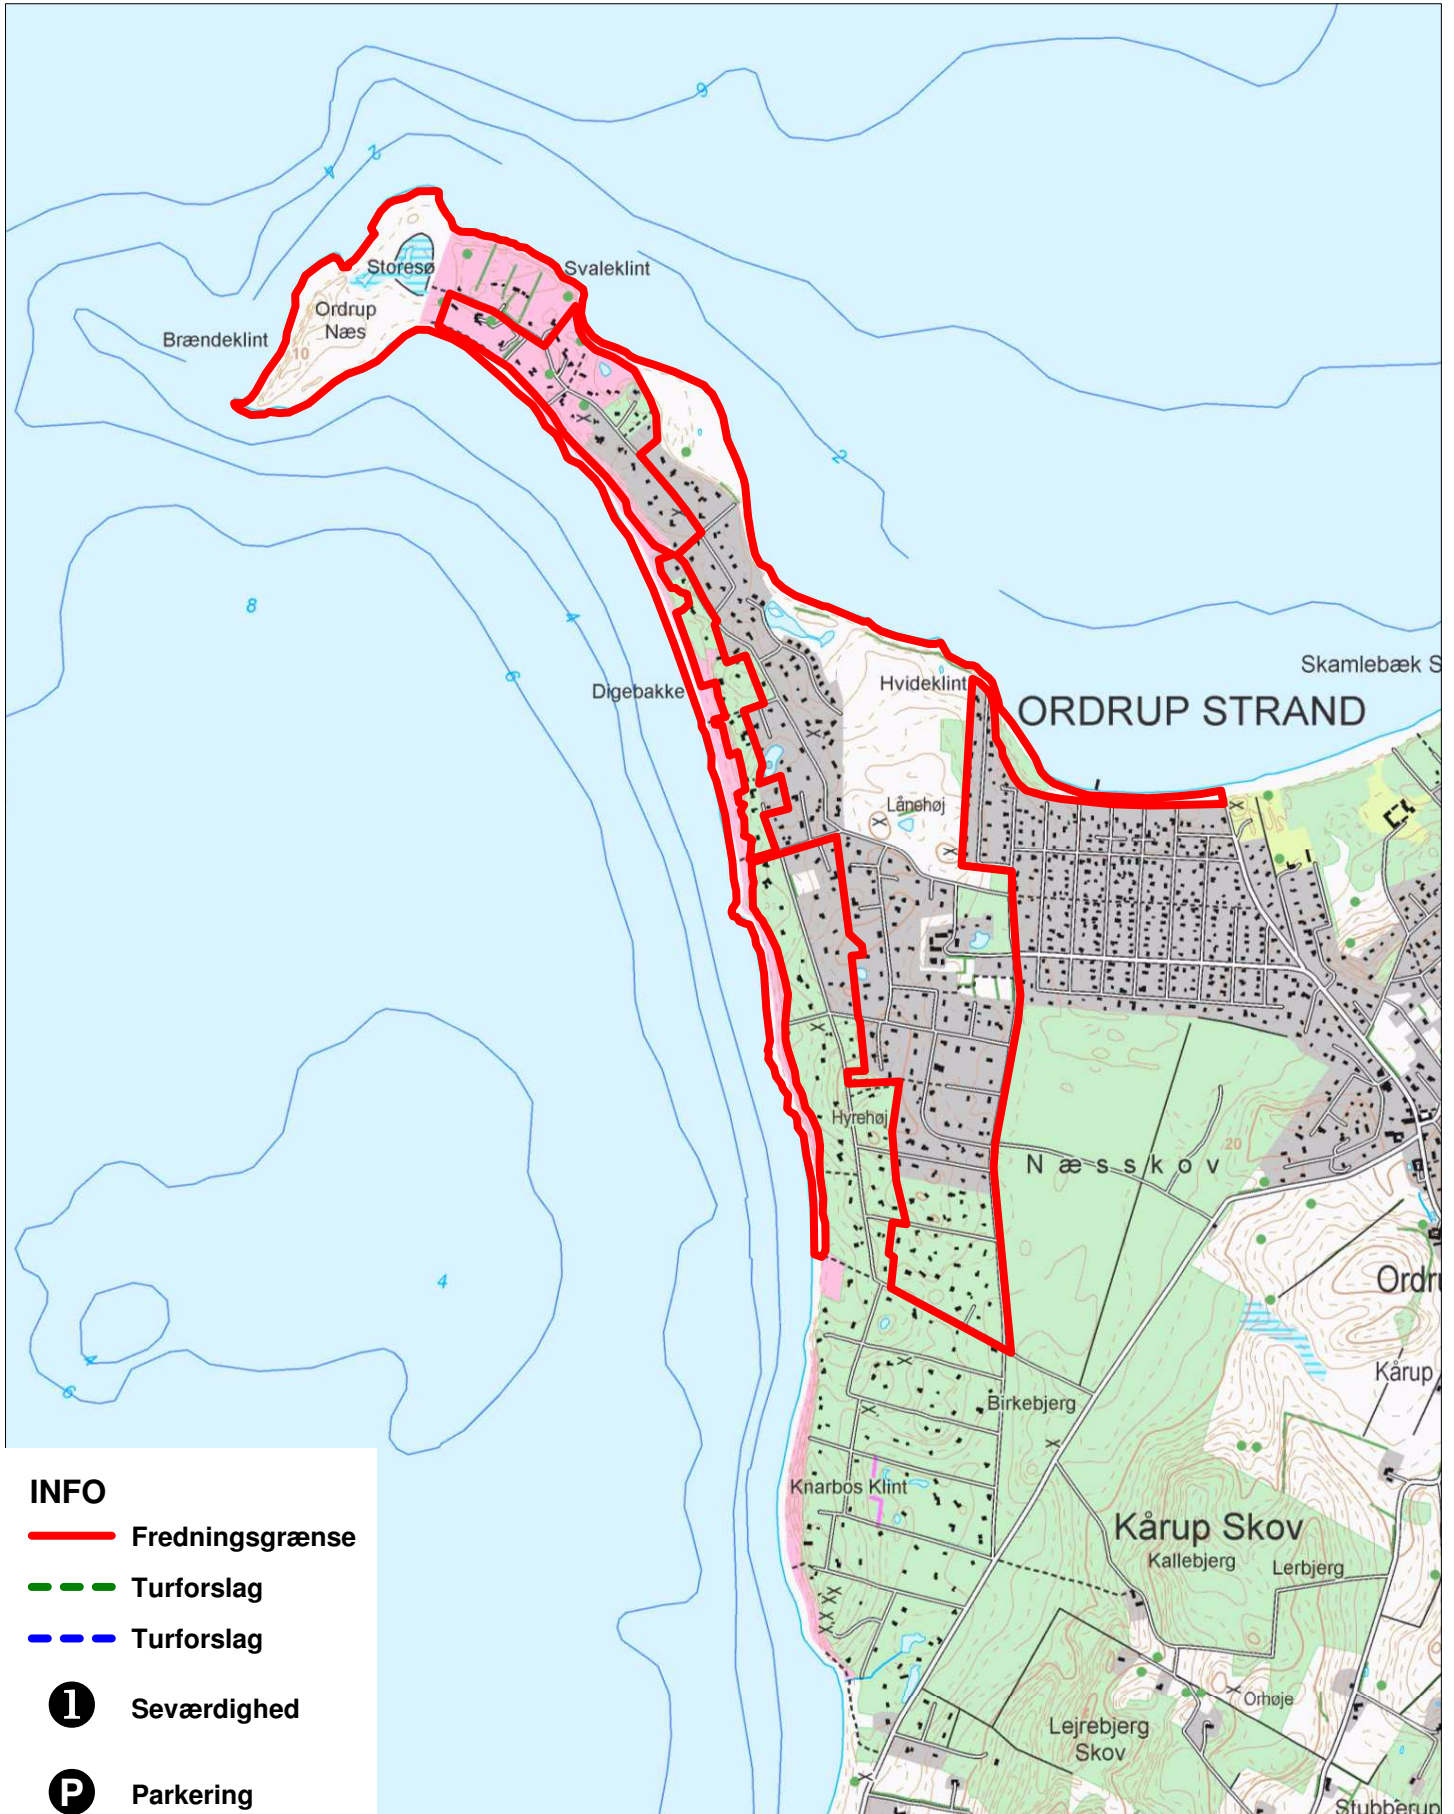

Ordrup Næs

INFO

-  Fredningsgrænse
-  Turforslag
-  Turforslag
-  Seværdighed
-  Parkering

0 450 900
meter