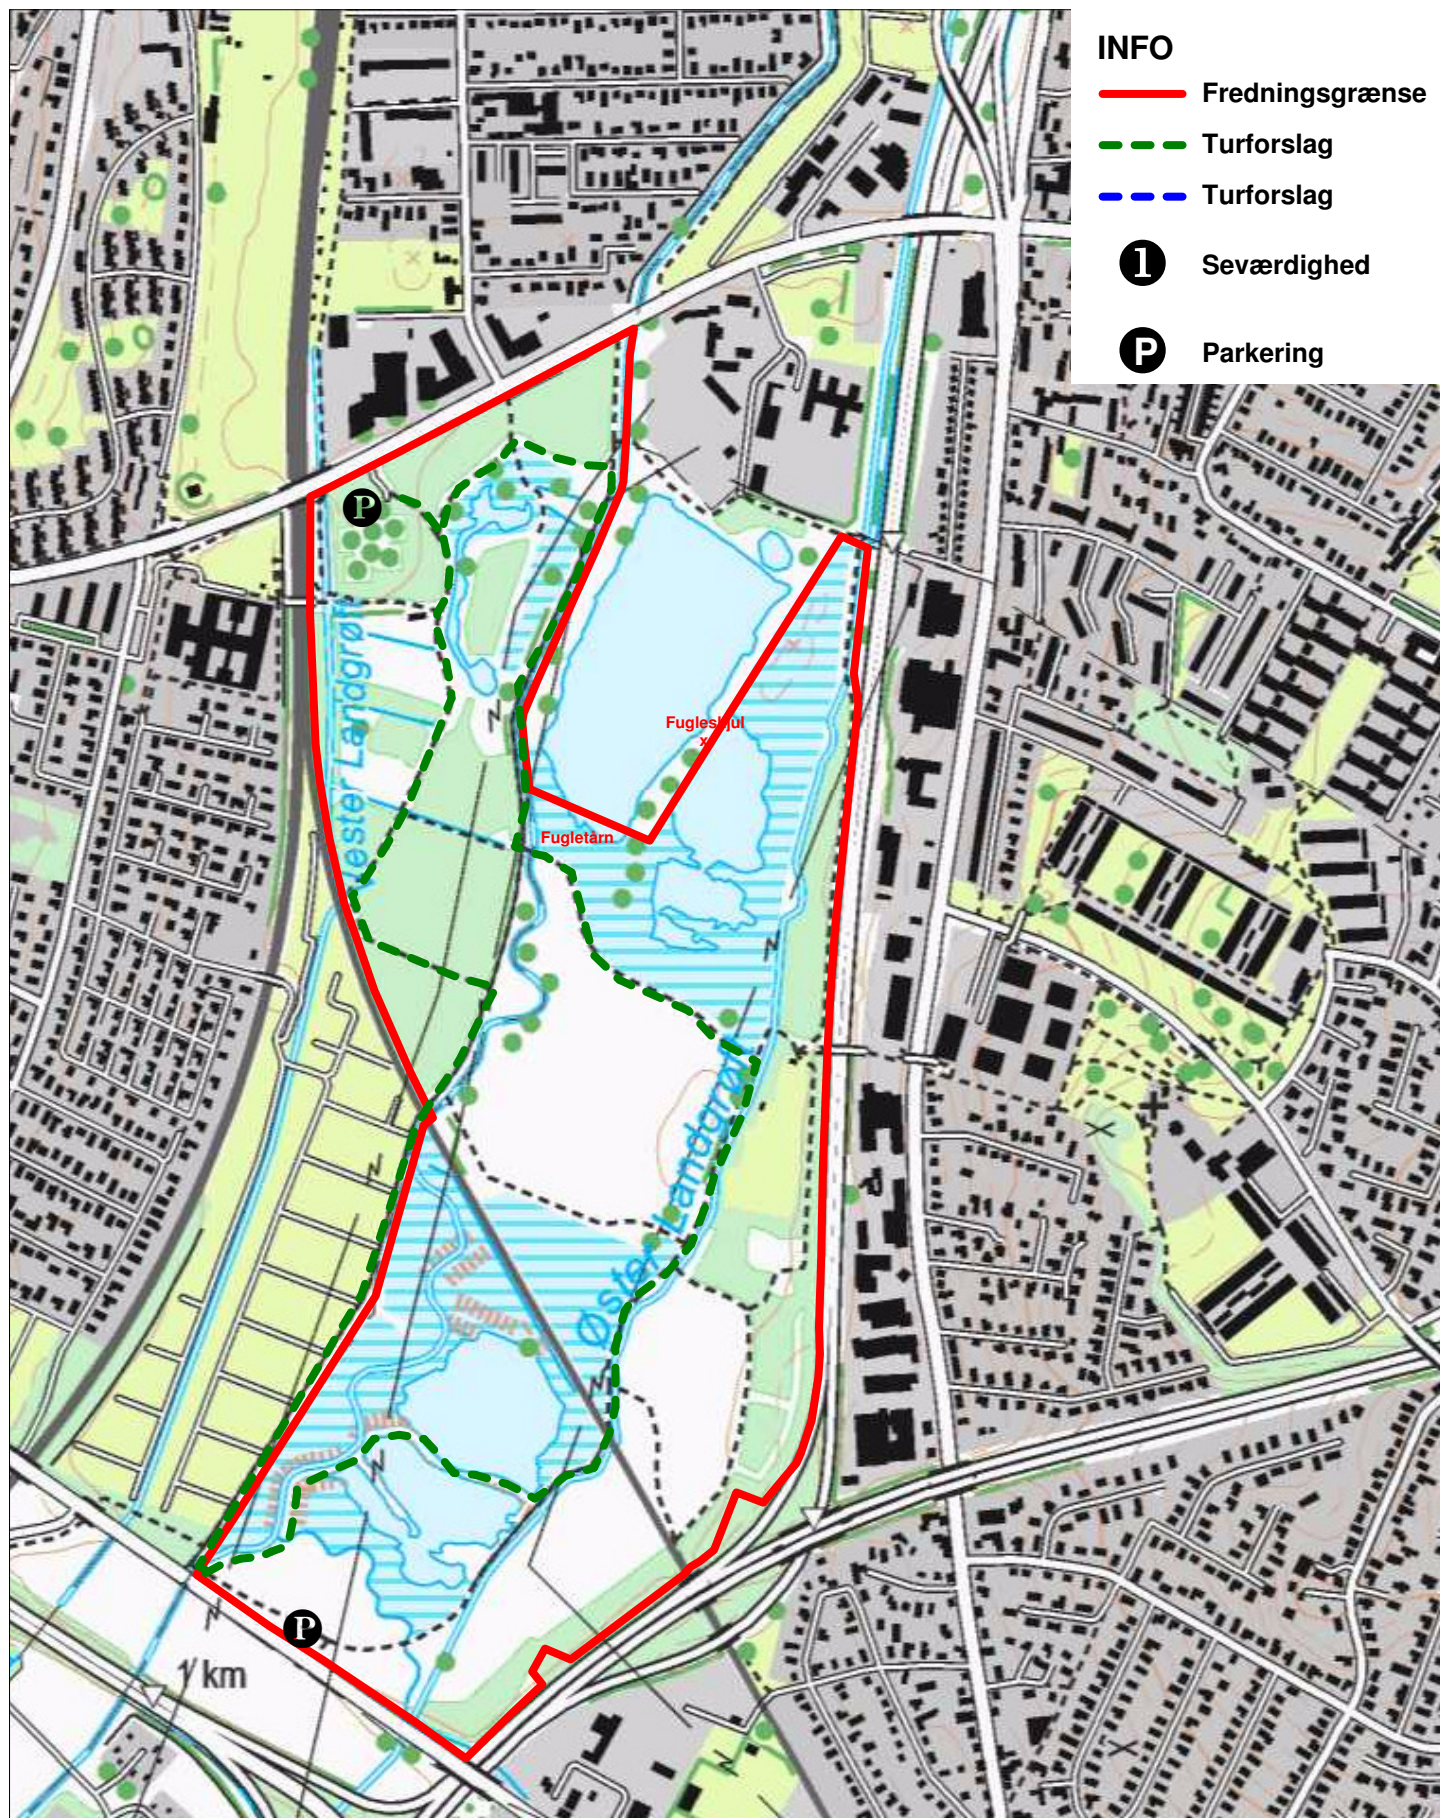

Østerådalen

INFO

 Fredningsgrænse

 Turforslag

 Turforslag

 Seværdighed

 Parkering

0 200 400
meter