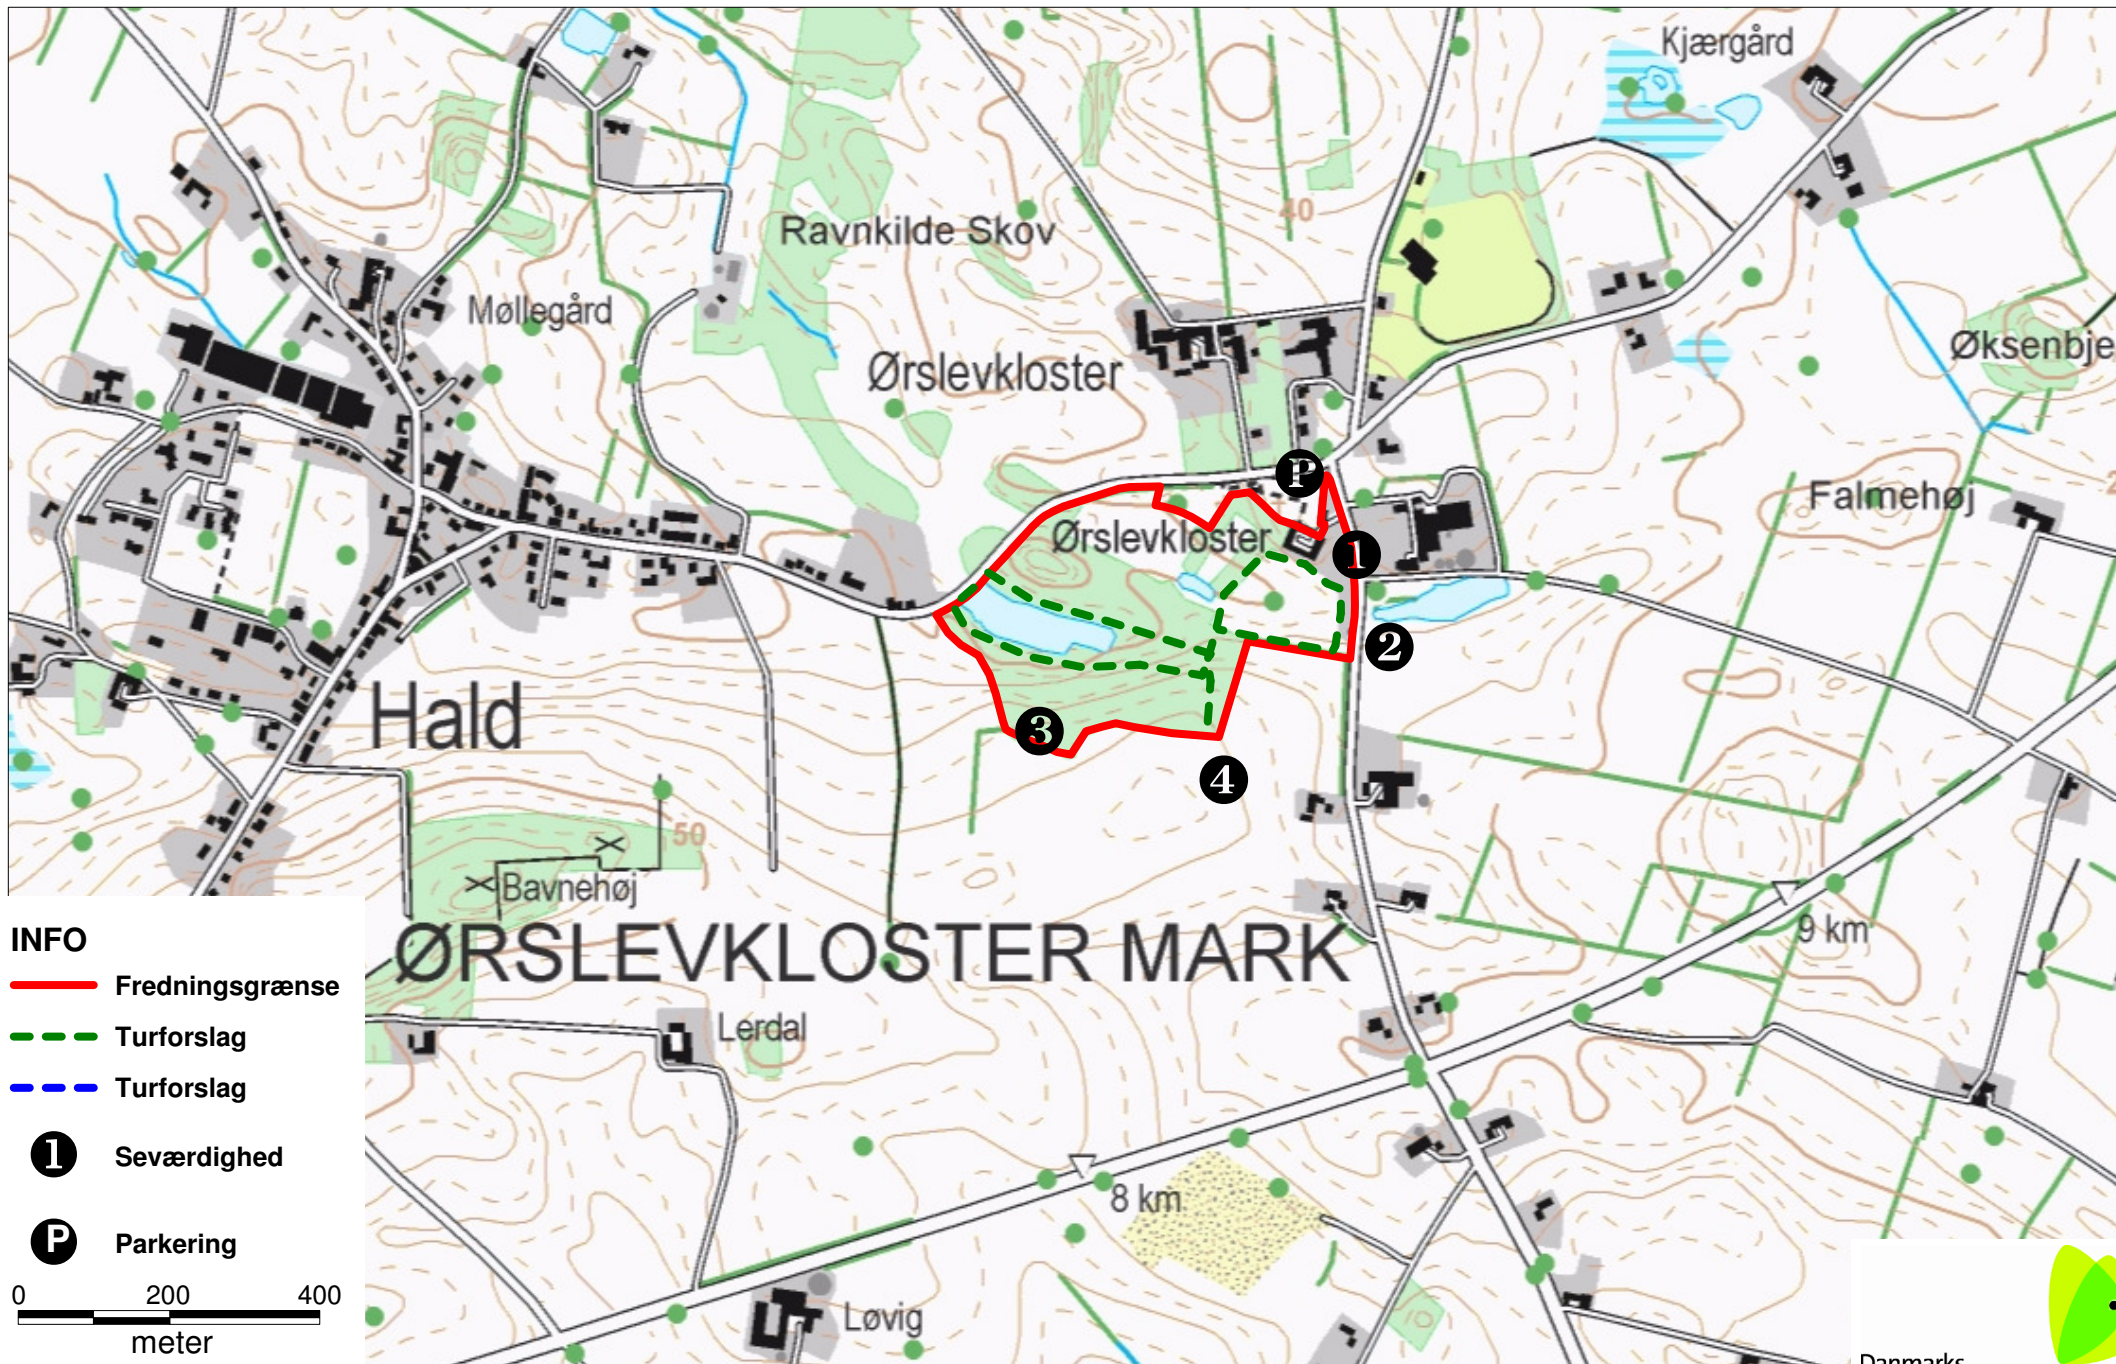

Ørslevkloster

INFO

 Fredningsgrænse

 Turforslag

 Turforslag

 Seværdighed

 Parkering

0 200 400
meter