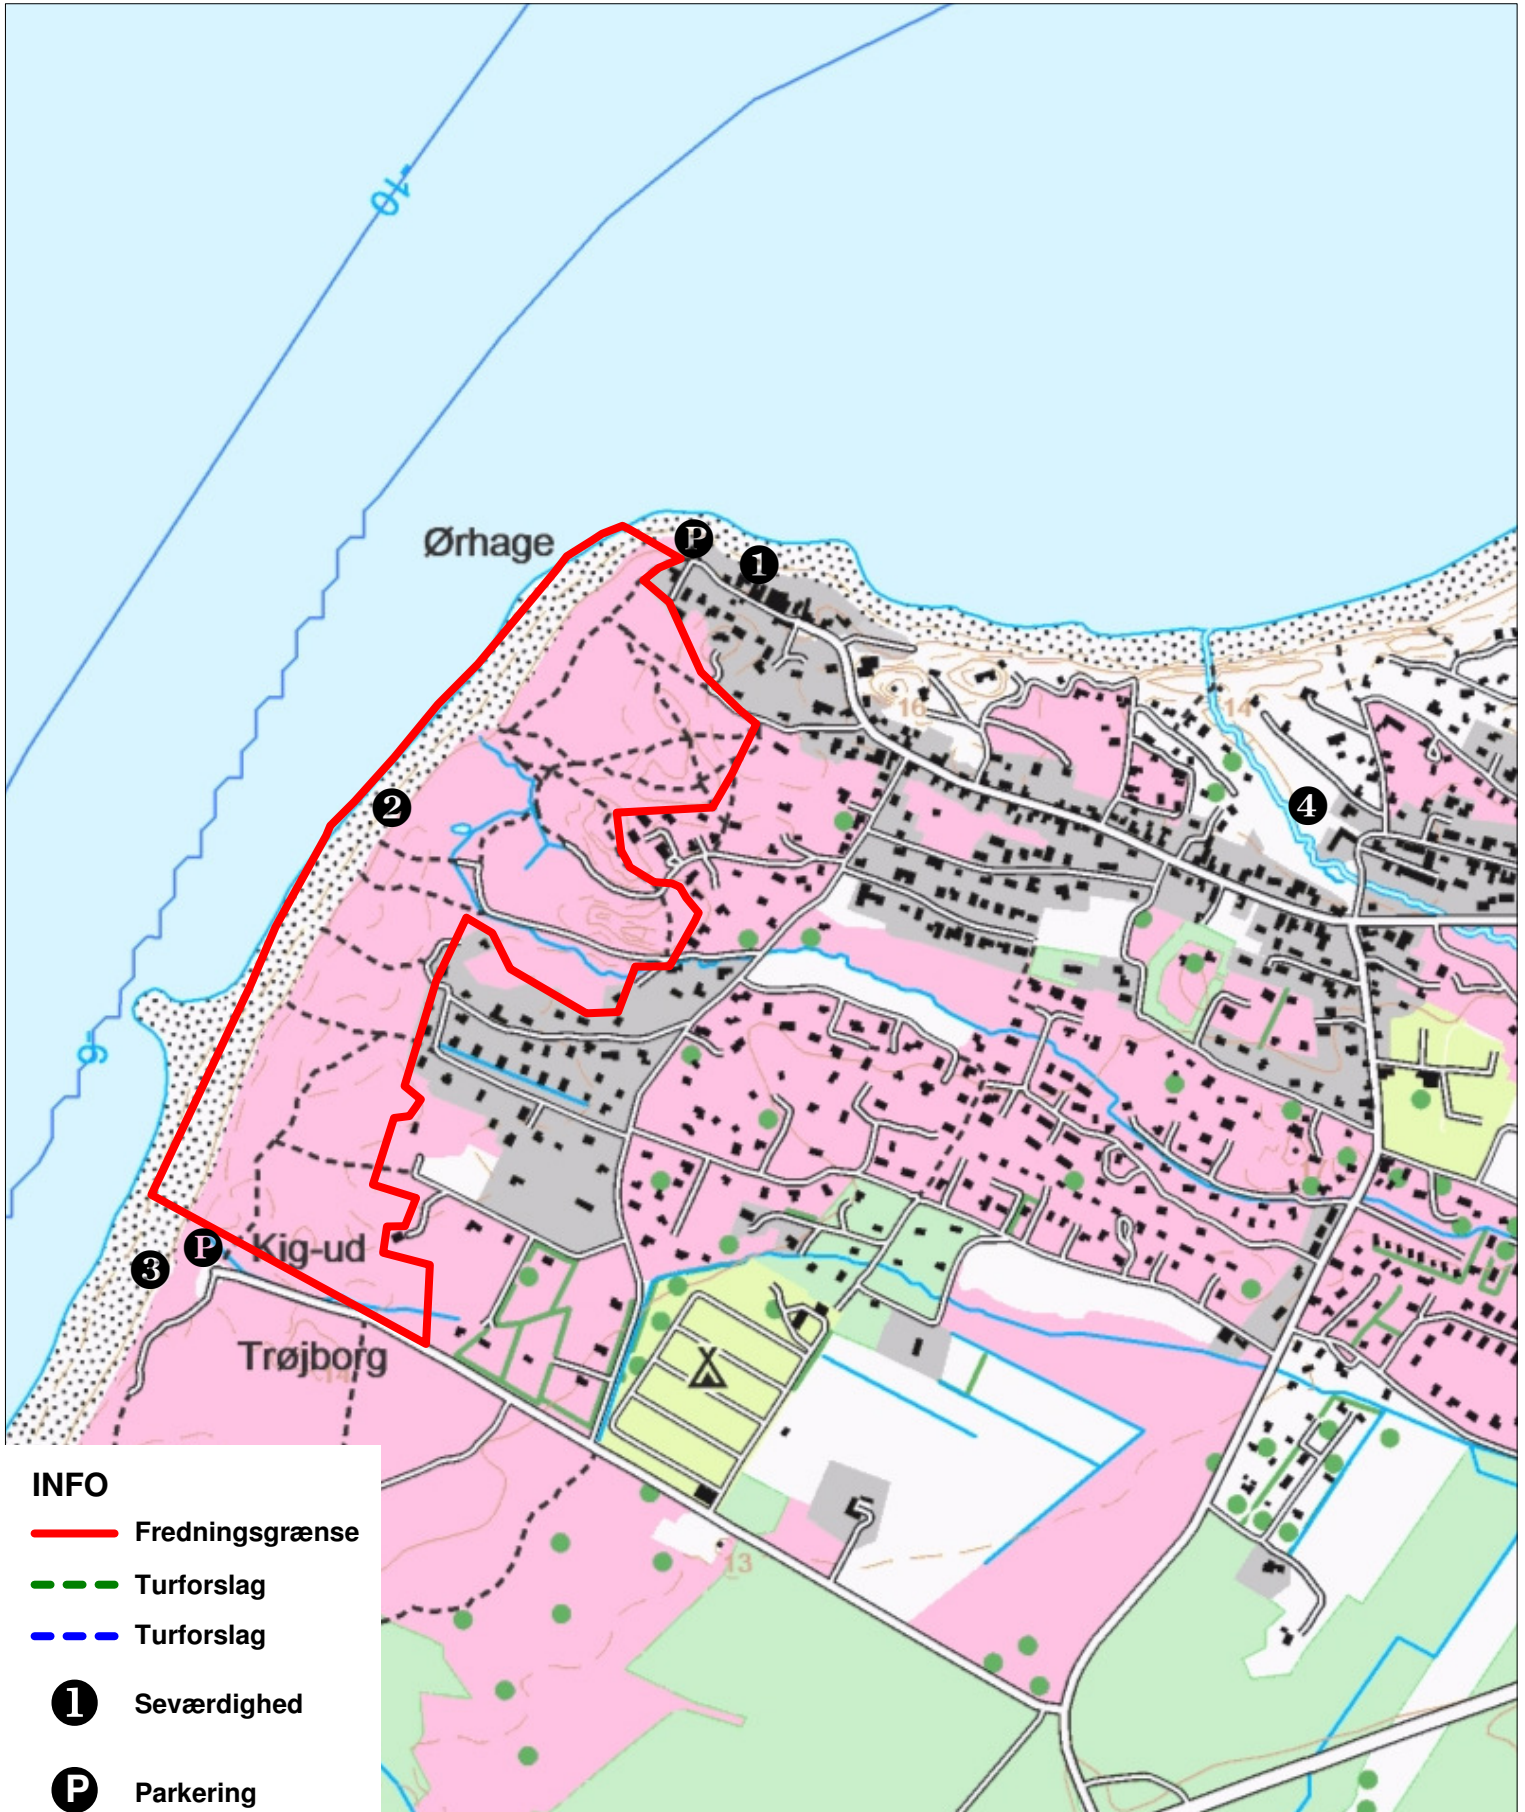

# Ørhage ved Klitmøller

## INFO

 Fredningsgrænse

 Turforslag

 Turforslag

 Seværdighed

 Parkering

0 200 400  
meter